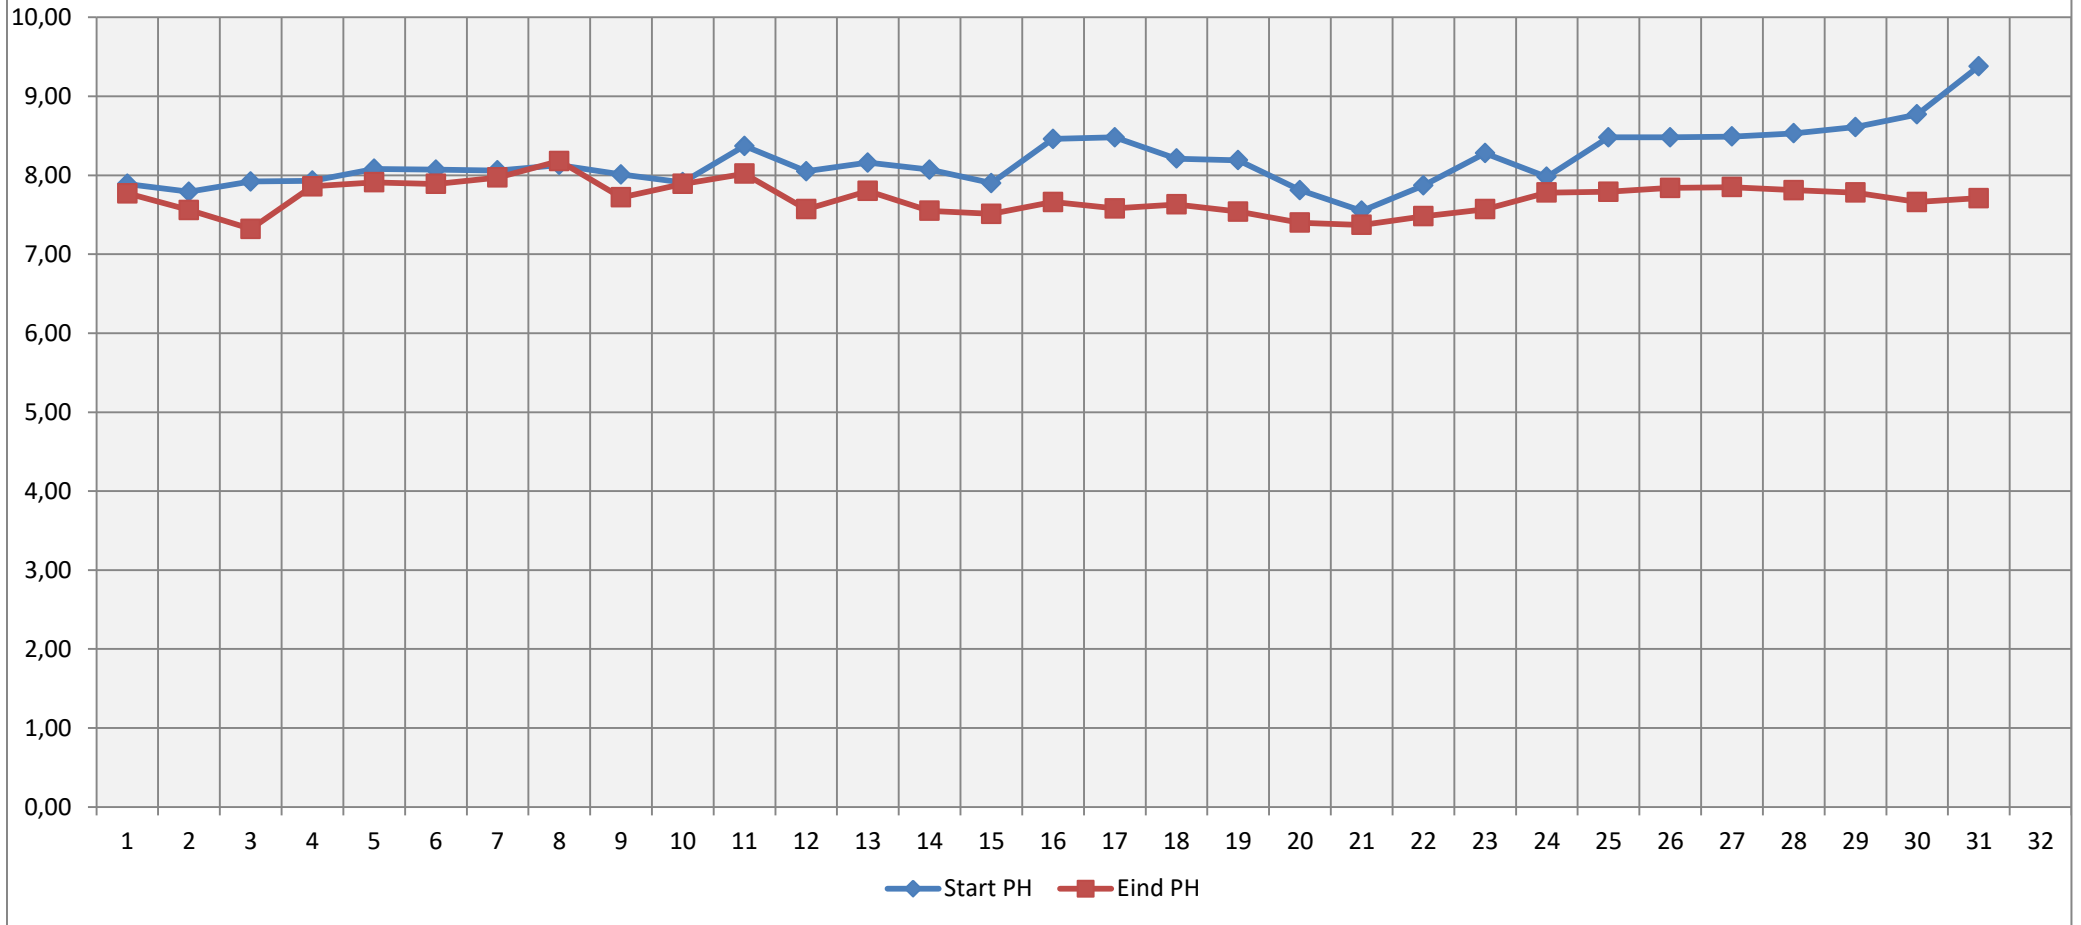

Grafiek BOD test Haarlemmermeersebos

Grafiek BOD test Haarlemmermeersebos

Grafiek BOD test Haarlemmermeersebos

Grafiek BOD test Haarlemmermeersebos [DO afbraak]

Grafiek BOD test Haarlemmermeersebos [PH afbraak]

Grafiek BOD test Haarlemmermeersebos [CO2 productie]

Grafiek BOD test Haarlemmermeersebos [Ratio PH/DO]

Grafiek BOD test Haarlemmermeersebos [BOD Factor HvG Schaal 1-30]