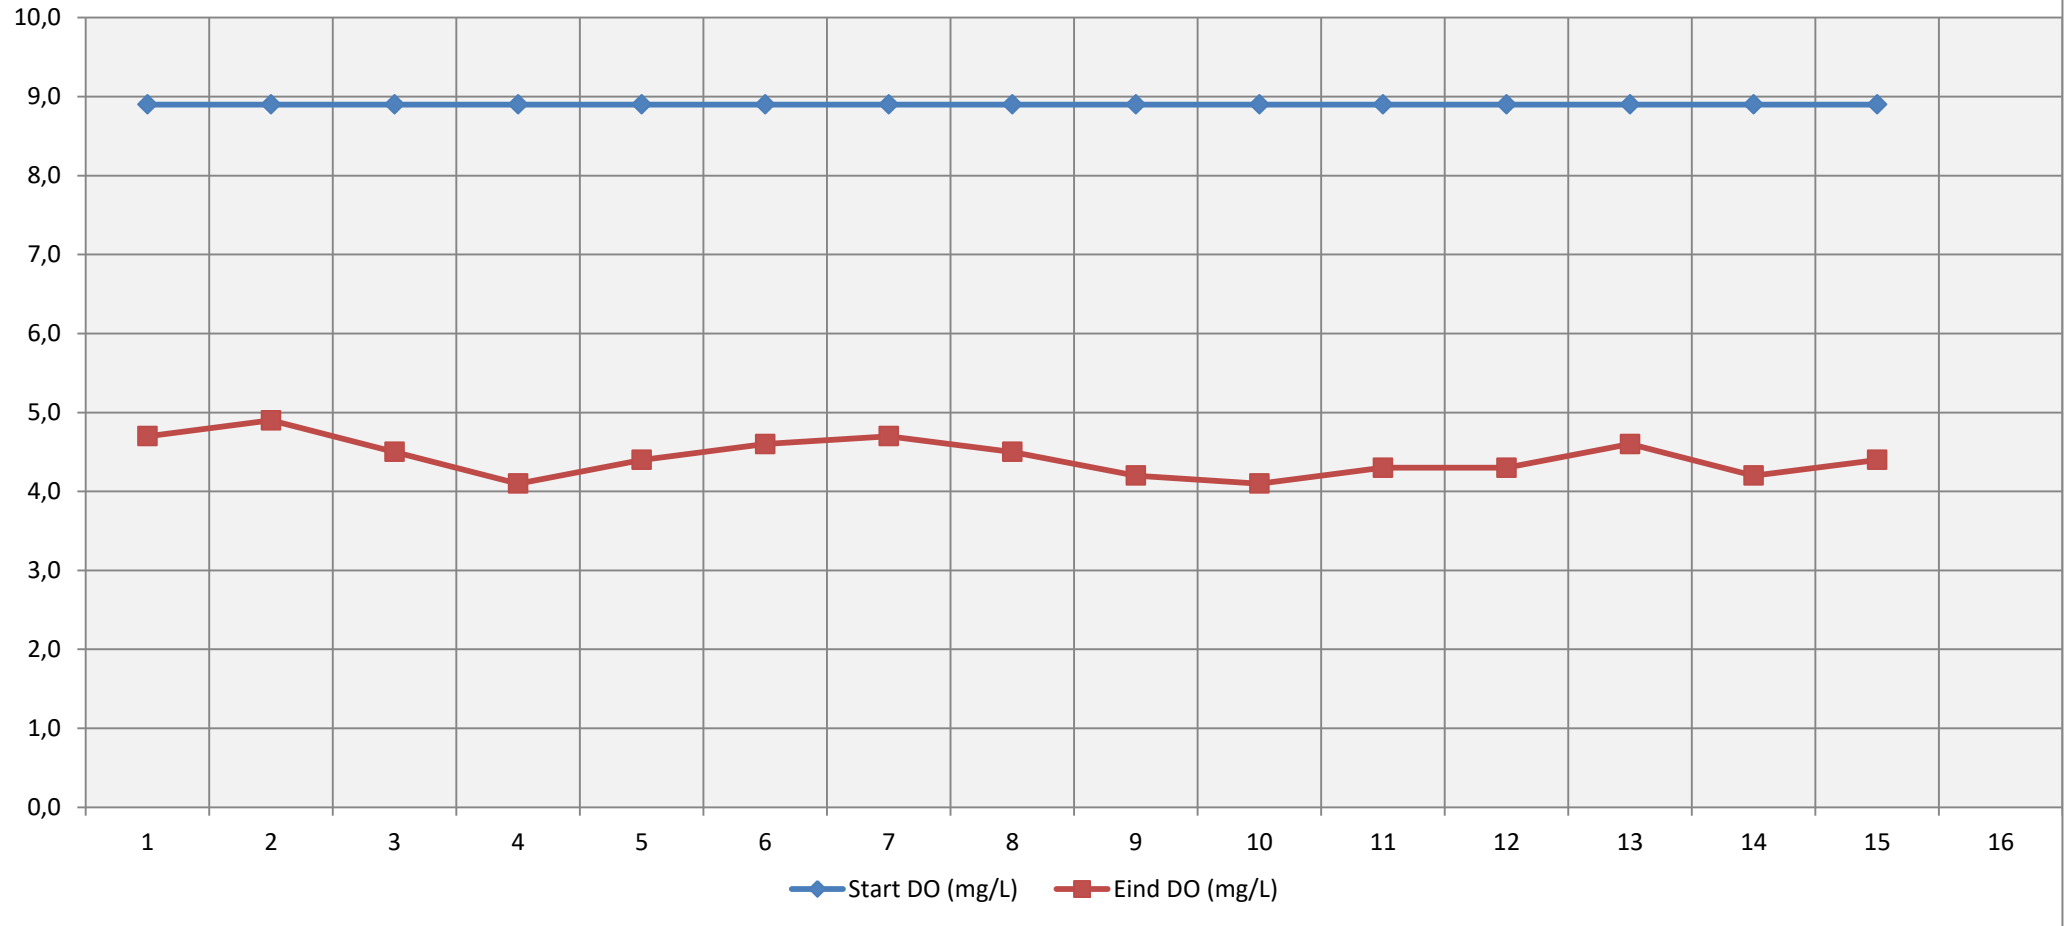

Grafiek BOD test Haarlemmermeersebos

Grafiek BOD test Haarlemmermeersebos

Grafiek BOD test Haarlemmermeersebos

Grafiek BOD test Haarlemmermeersebos [DO afbraak]

Grafiek BOD test Haarlemmermeersebos [PH afbraak]

Grafiek BOD test Haarlemmermeersebos [CO2 productie]

Grafiek BOD test Haarlemmermeersebos [Ratio PH/DO]

Grafiek BOD test Haarlemmermeersebos [BOD Factor HvG Schaal 1-25]