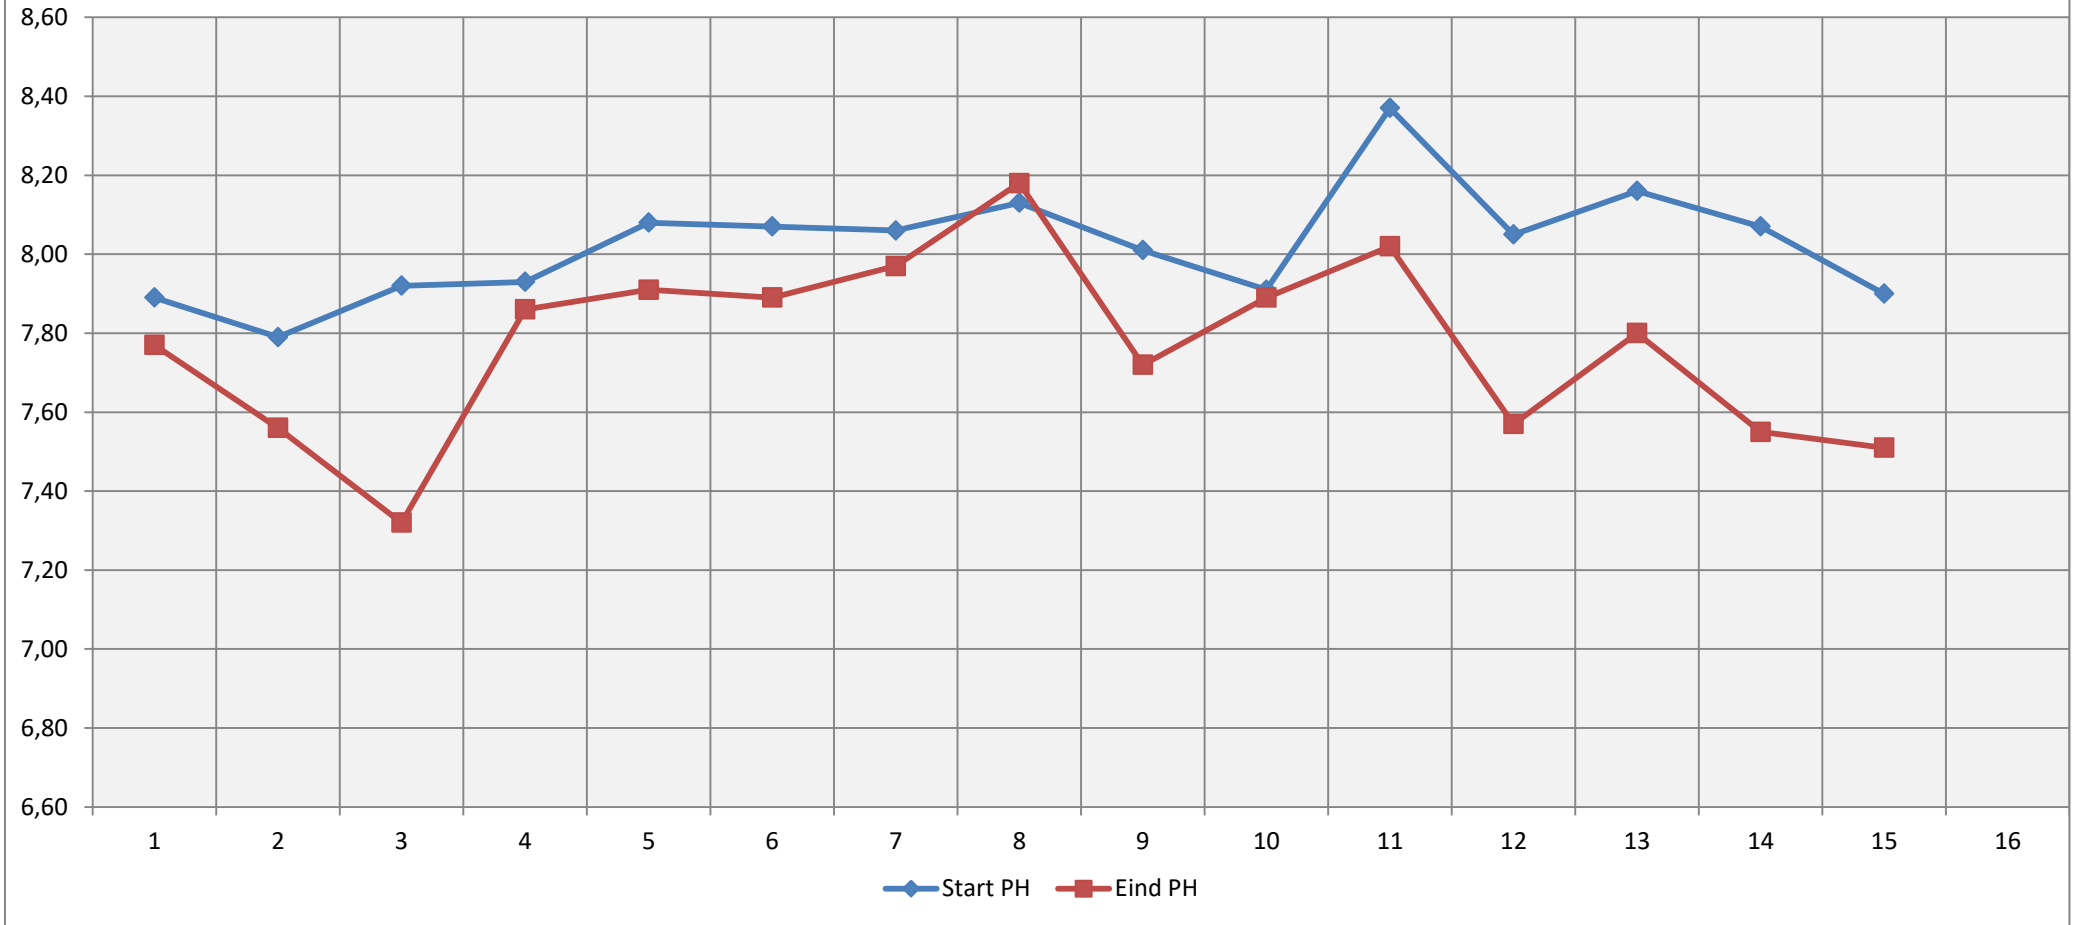

Grafiek BOD test Haarlemmermeersebos

Grafiek BOD test Haarlemmermeersebos

Grafiek BOD test Haarlemmermeersebos

Grafiek BOD test Haarlemmermeersebos [DO afbraak]

Grafiek BOD test Haarlemmermeersebos [PH afbraak]

Grafiek BOD test Haarlemmermeersebos [CO2 productie]

Grafiek BOD test Haarlemmermeersebos [Ratio PH/DO]

Grafiek BOD test Haarlemmermeersebos [BOD Factor HvG Schaal 1-25]