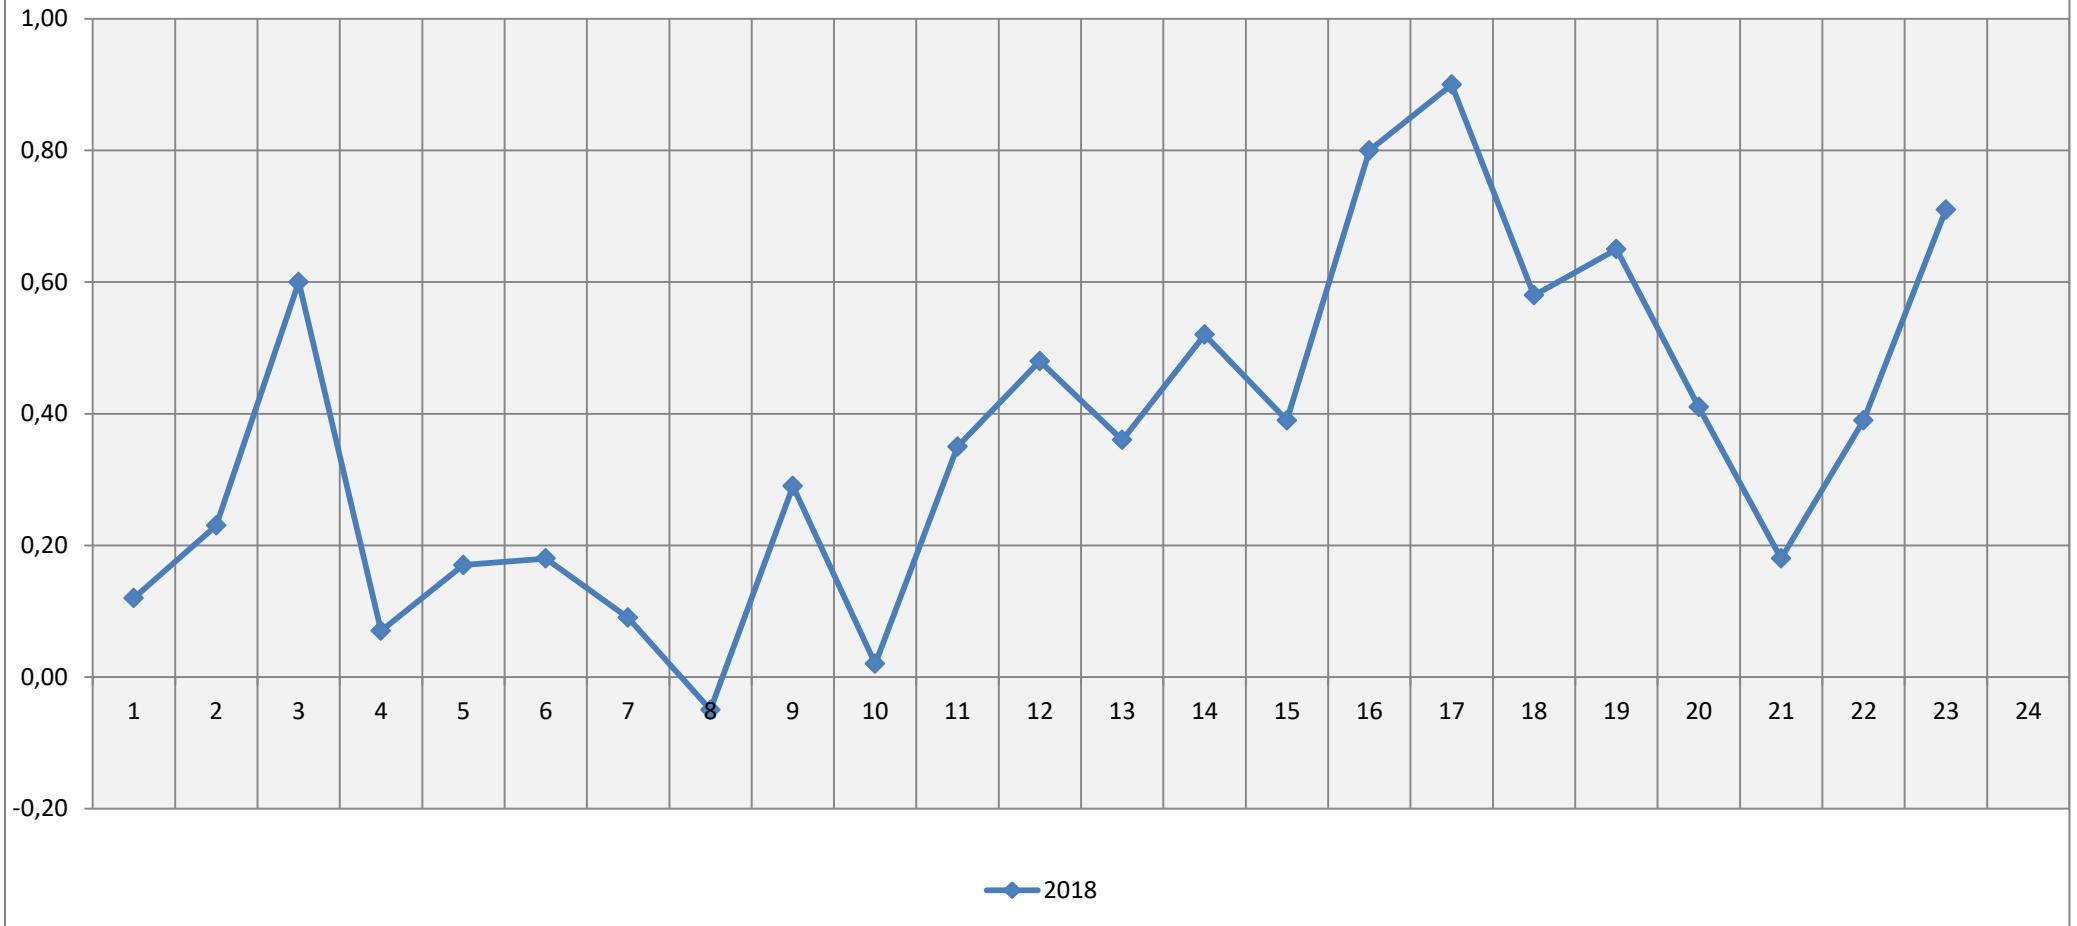

Grafiek BOD test Haarlemmermeersebos

Grafiek BOD test Haarlemmermeersebos

Grafiek BOD test Haarlemmermeersebos

Grafiek BOD test Haarlemmermeersebos [DO afbraak]

Grafiek BOD test Haarlemmermeersebos [PH afbraak]

Grafiek BOD test Haarlemmermeersebos [CO2 productie]

Grafiek BOD test Haarlemmermeersebos [Ratio PH/DO]

Grafiek BOD test Haarlemmermeersebos [BOD Factor HvG Schaal 1-25]