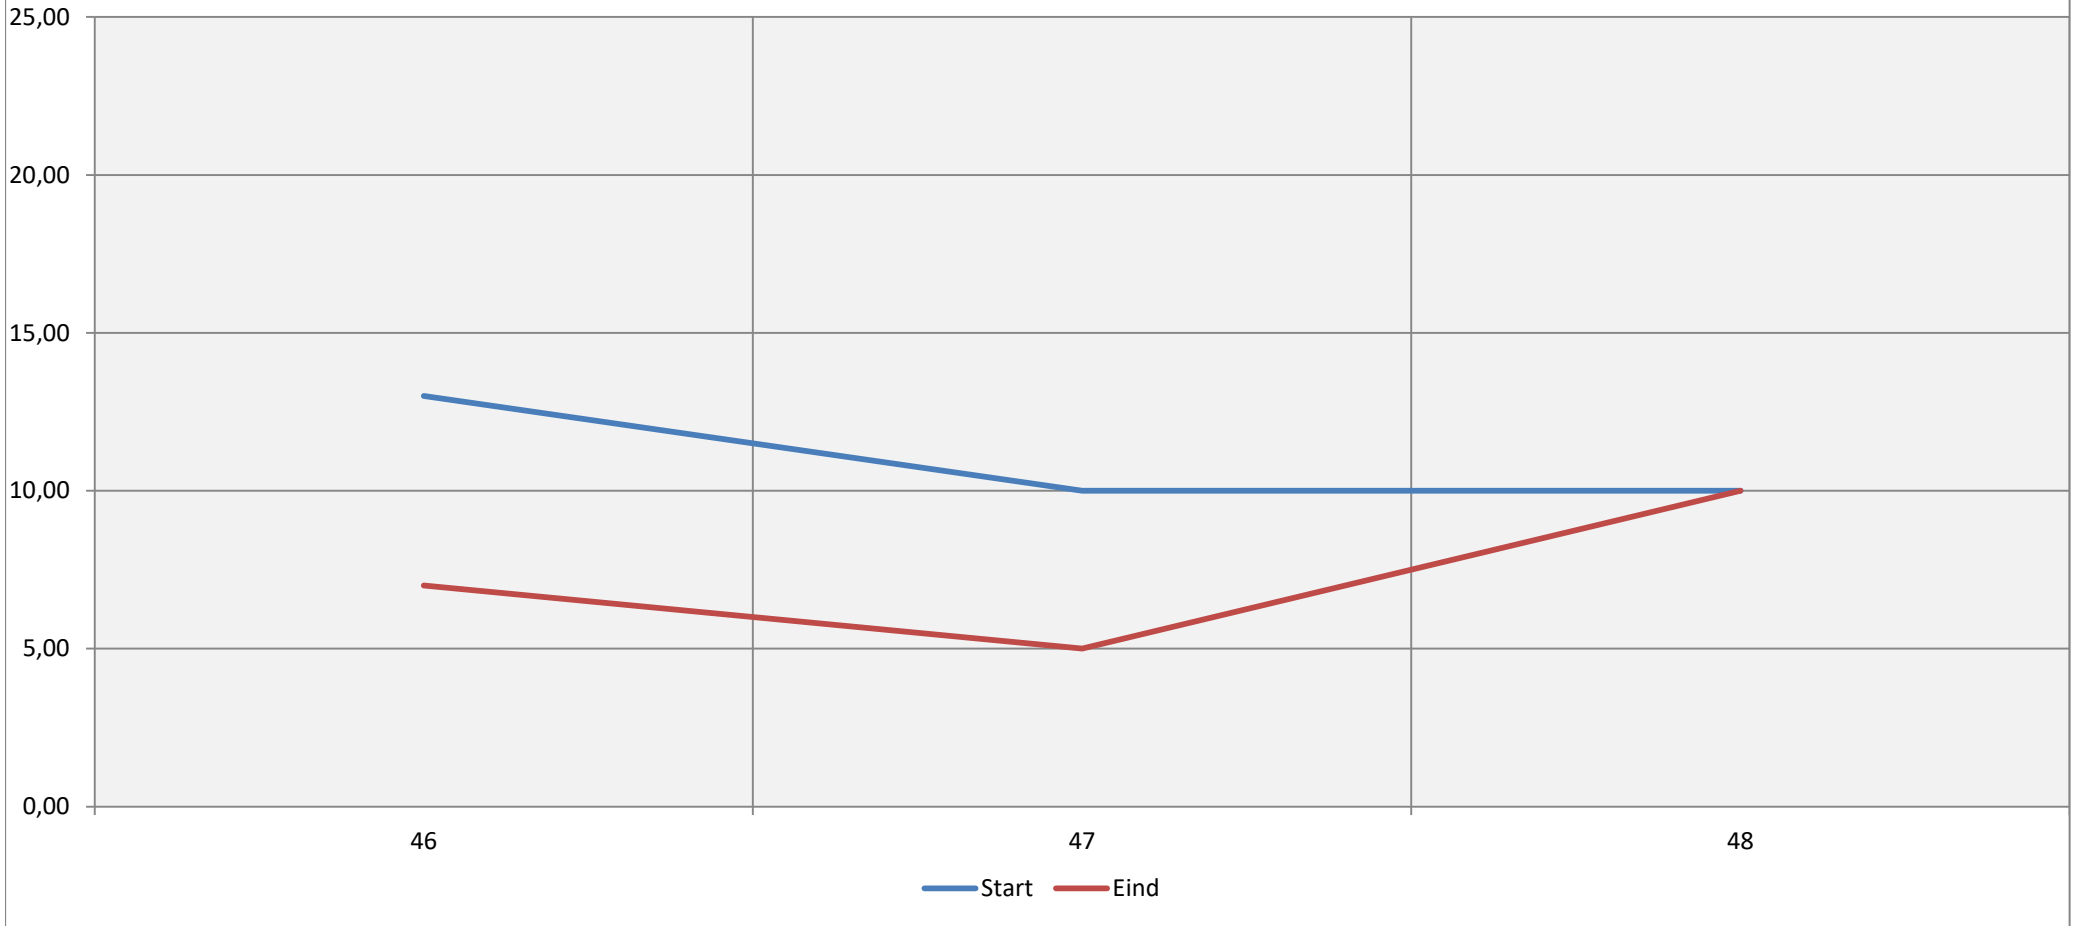

Grafiek BOD test Haarlemmermeersebos

Grafiek BOD test Haarlemmermeersebos

Grafiek BOD test Haarlemmermeersebos

Grafiek BOD test Haarlemmermeersebos [DO afbraak]

Grafiek BOD test Haarlemmermeersebos [PH afbraak]

Grafiek BOD test Haarlemmermeersebos [CO2 productie]

Grafiek BOD test Haarlemmermeersebos [Ratio PH/DO]

Helderheidsindicatie Haarlemmermeersebos (PCU) nieuw (0 = helder)

Grafiek BOD test Haarlemmermeersebos [BOD Factor HvG Schaal 1-25]