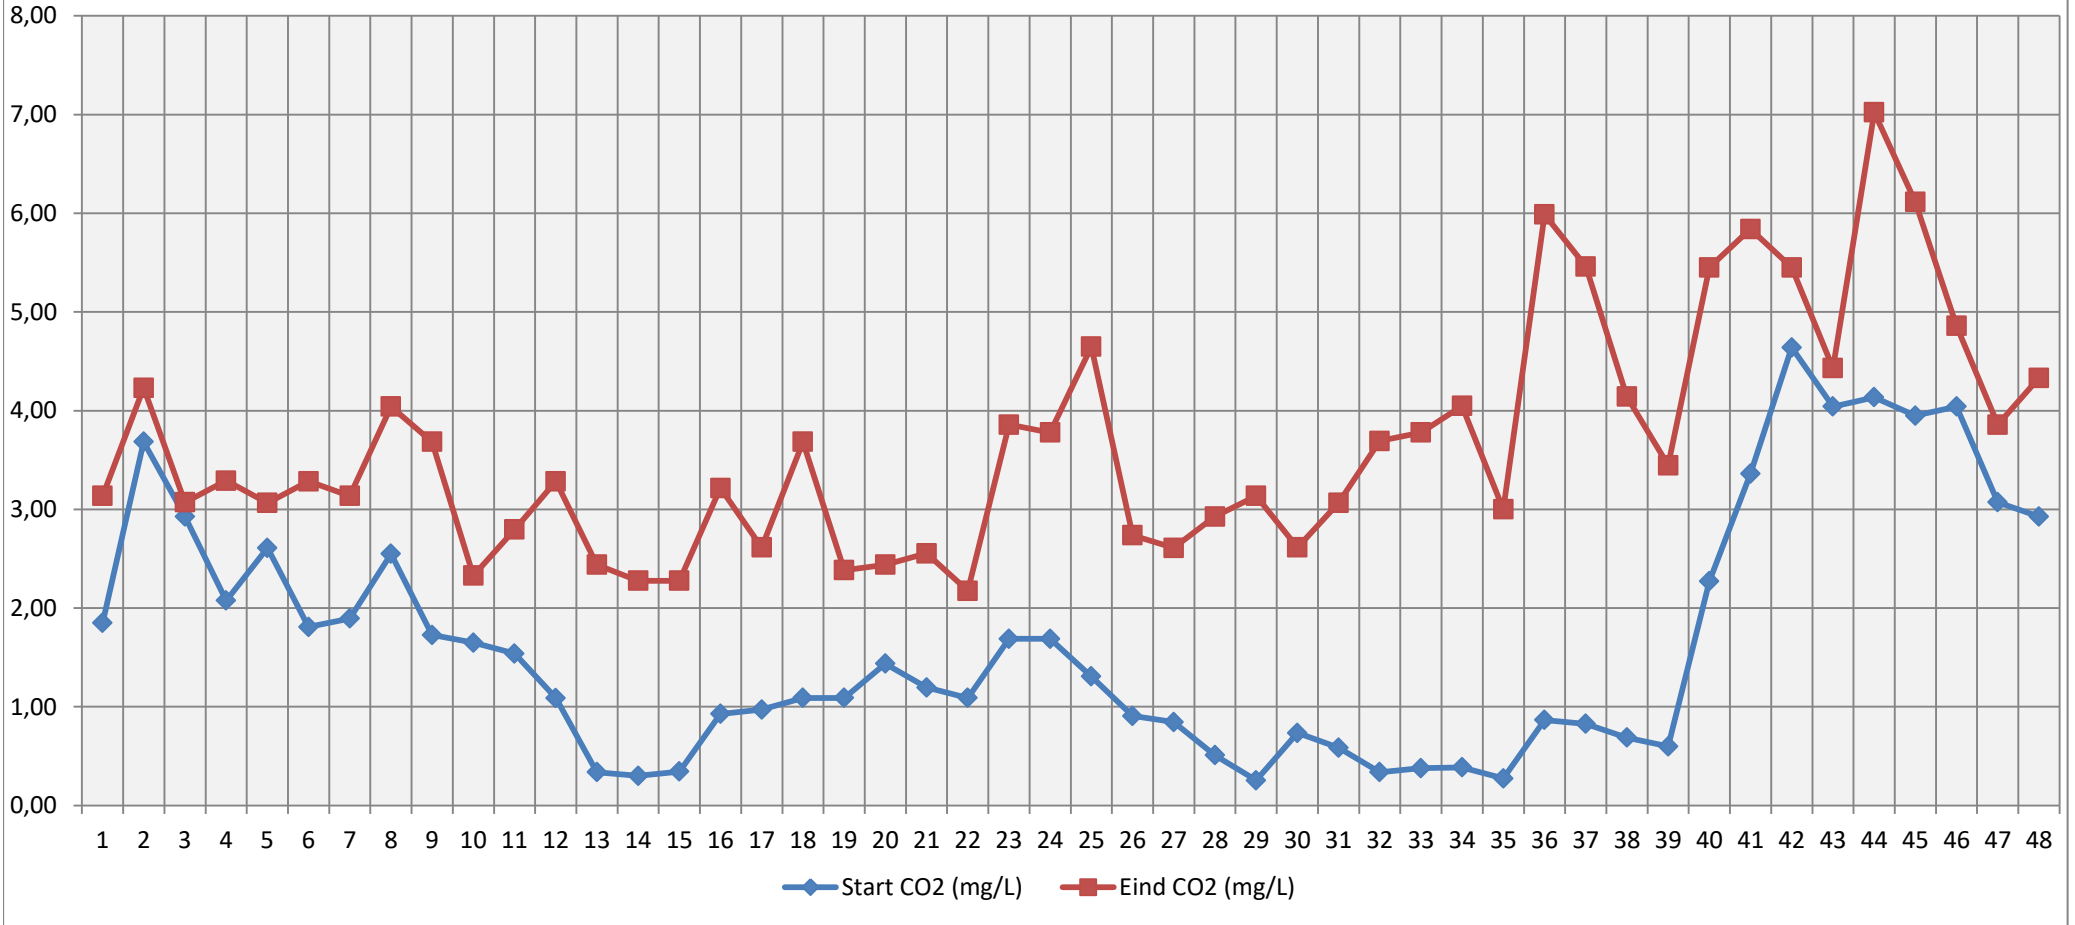

Grafiek BOD test Haarlemmermeersebos

Grafiek BOD test Haarlemmermeersebos

Grafiek BOD test Haarlemmermeersebos

Grafiek BOD test Haarlemmermeersebos [DO afbraak]

Grafiek BOD test Haarlemmermeersebos [PH afbraak]

Grafiek BOD test Haarlemmermeersebos [CO2 productie]

Grafiek BOD test Haarlemmermeersebos [Ratio PH/DO]

Helderheidsindicatie Haarlemmermeersebos (PCU) nieuw (0 = helder)

Grafiek BOD test Haarlemmermeersebos [BOD Factor HvG Schaal 1-25]