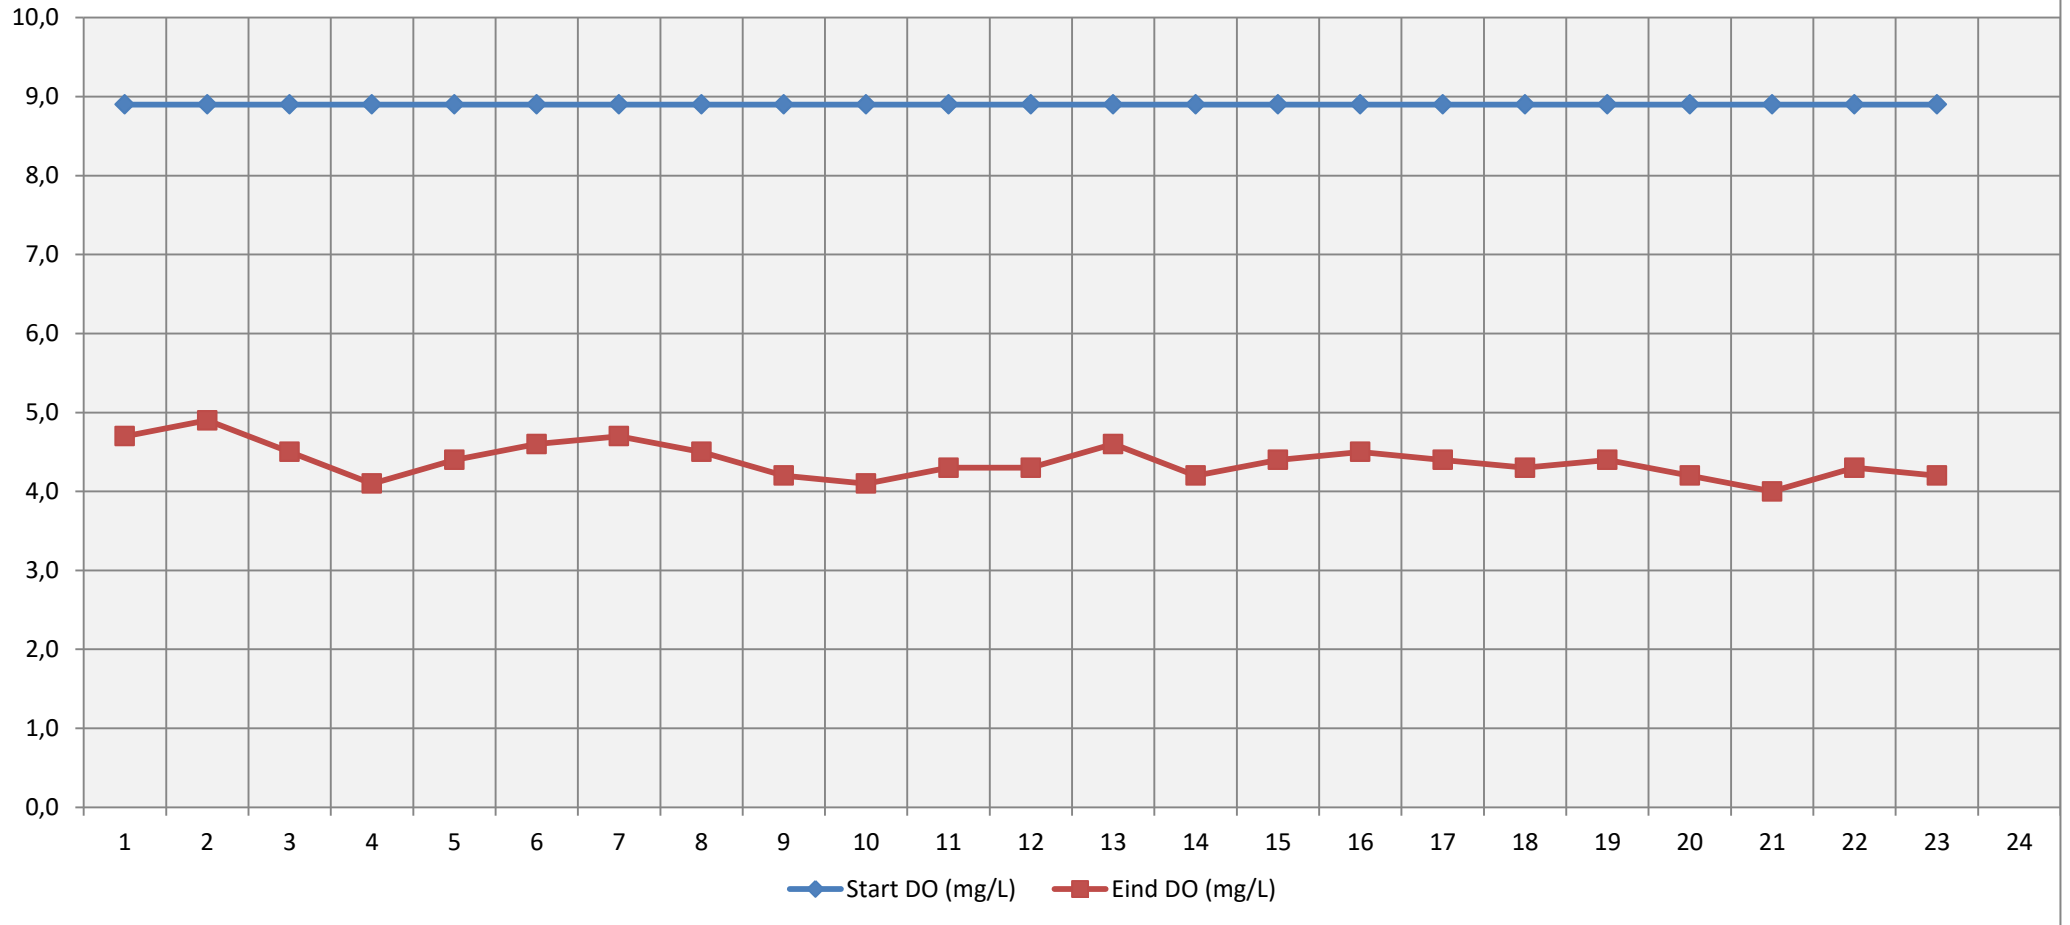

Grafiek BOD test Haarlemmermeersebos

Grafiek BOD test Haarlemmermeersebos

Grafiek BOD test Haarlemmermeersebos

Grafiek BOD test Haarlemmermeersebos [DO afbraak]

Grafiek BOD test Haarlemmermeersebos [PH afbraak]

Grafiek BOD test Haarlemmermeersebos [CO2 productie]

Grafiek BOD test Haarlemmermeersebos [Ratio PH/DO]

Grafiek BOD test Haarlemmermeersebos [BOD Factor HvG Schaal 1-25]