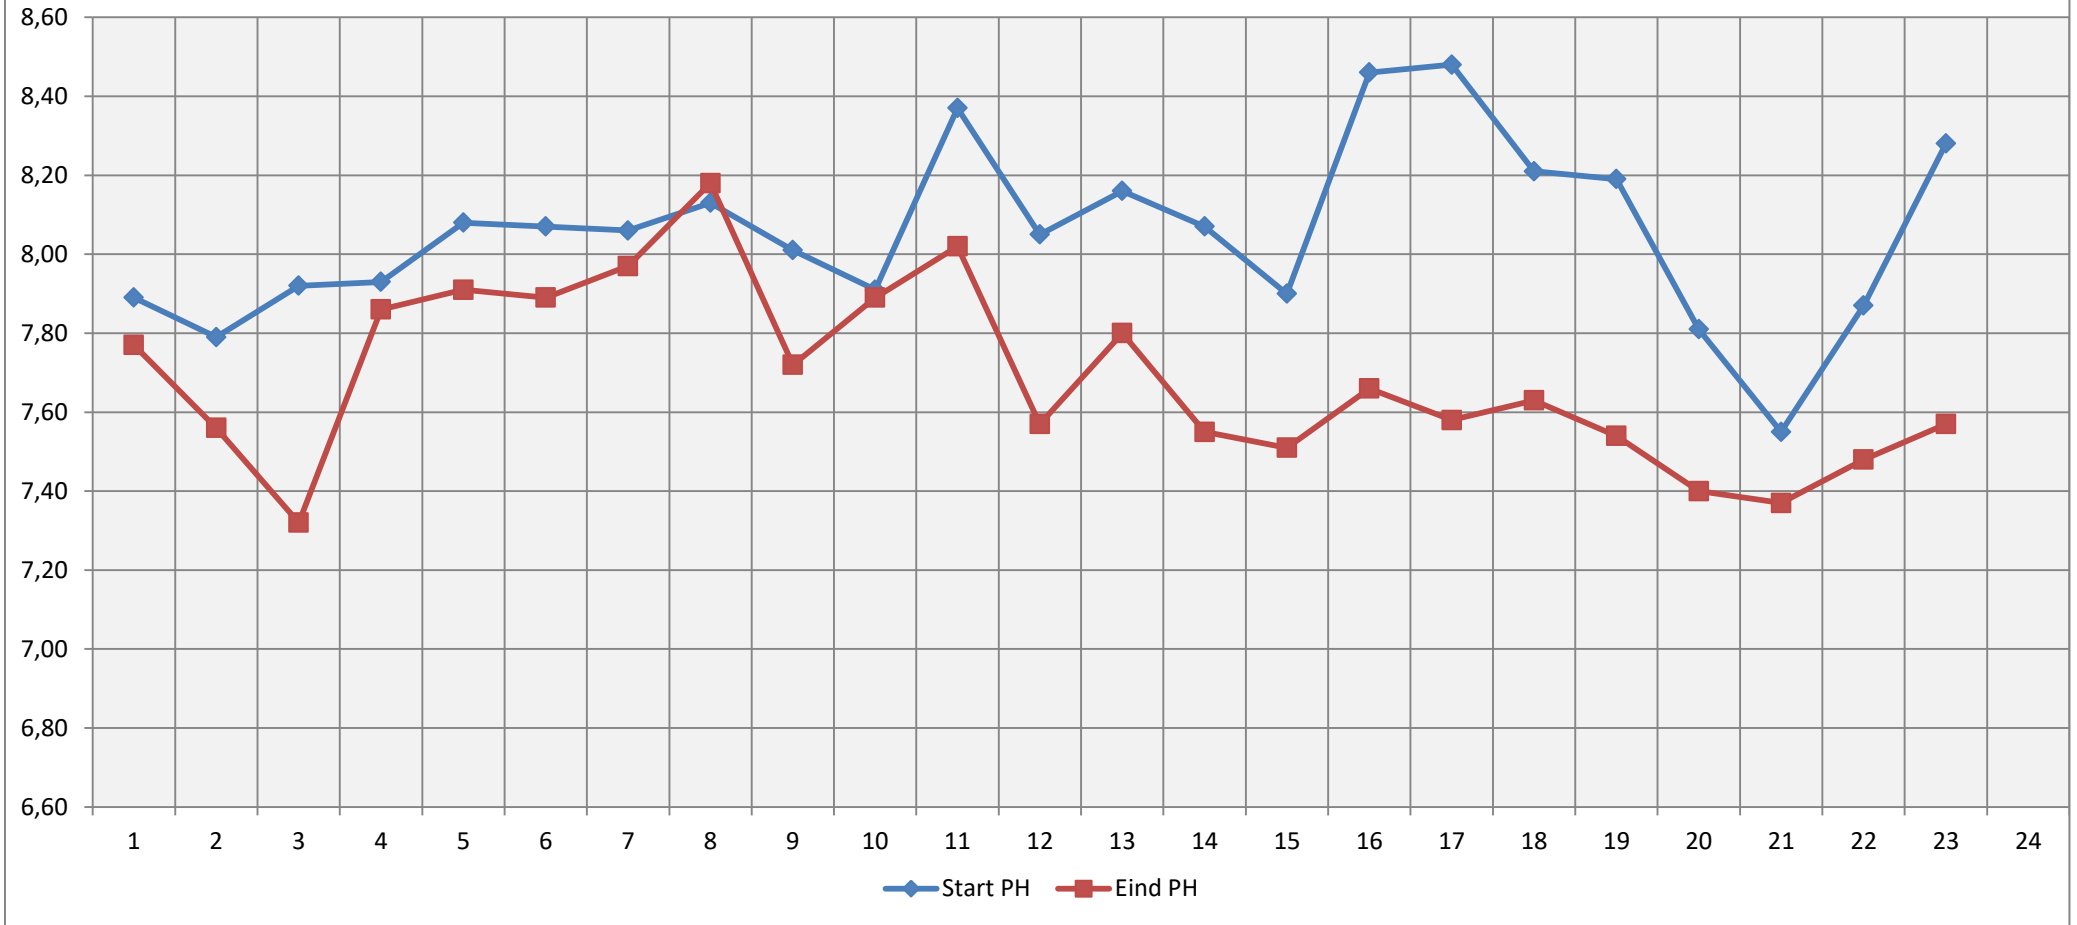

Grafiek BOD test Haarlemmermeersebos

Grafiek BOD test Haarlemmermeersebos

Grafiek BOD test Haarlemmermeersebos

Grafiek BOD test Haarlemmermeersebos [DO afbraak]

Grafiek BOD test Haarlemmermeersebos [PH afbraak]

Grafiek BOD test Haarlemmermeersebos [CO2 productie]

Grafiek BOD test Haarlemmermeersebos [Ratio PH/DO]

Grafiek BOD test Haarlemmermeersebos [BOD Factor HvG Schaal 1-25]