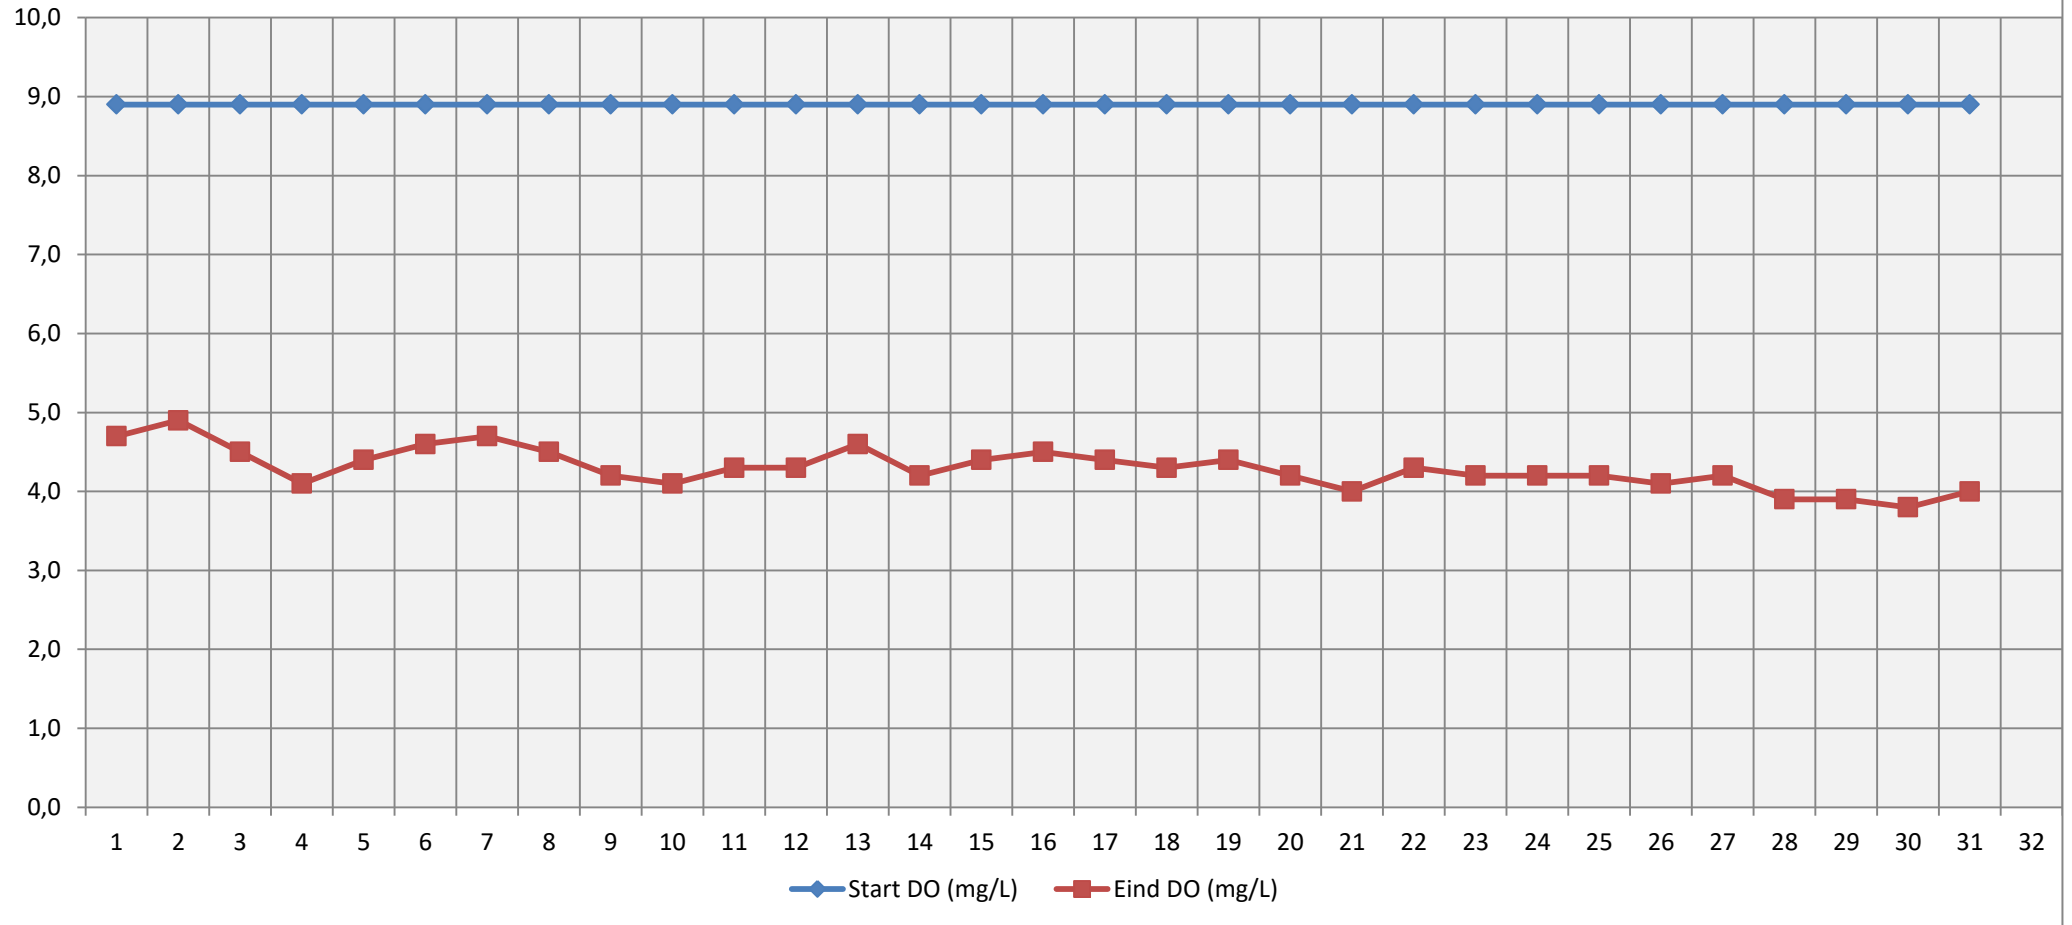

Grafiek BOD test Haarlemmermeersebos

Grafiek BOD test Haarlemmermeersebos

Grafiek BOD test Haarlemmermeersebos

Grafiek BOD test Haarlemmermeersebos [DO afbraak]

Grafiek BOD test Haarlemmermeersebos [PH afbraak]

Grafiek BOD test Haarlemmermeersebos [CO2 productie]

Grafiek BOD test Haarlemmermeersebos [Ratio PH/DO]

Grafiek BOD test Haarlemmermeersebos [BOD Factor HvG Schaal 1-30]