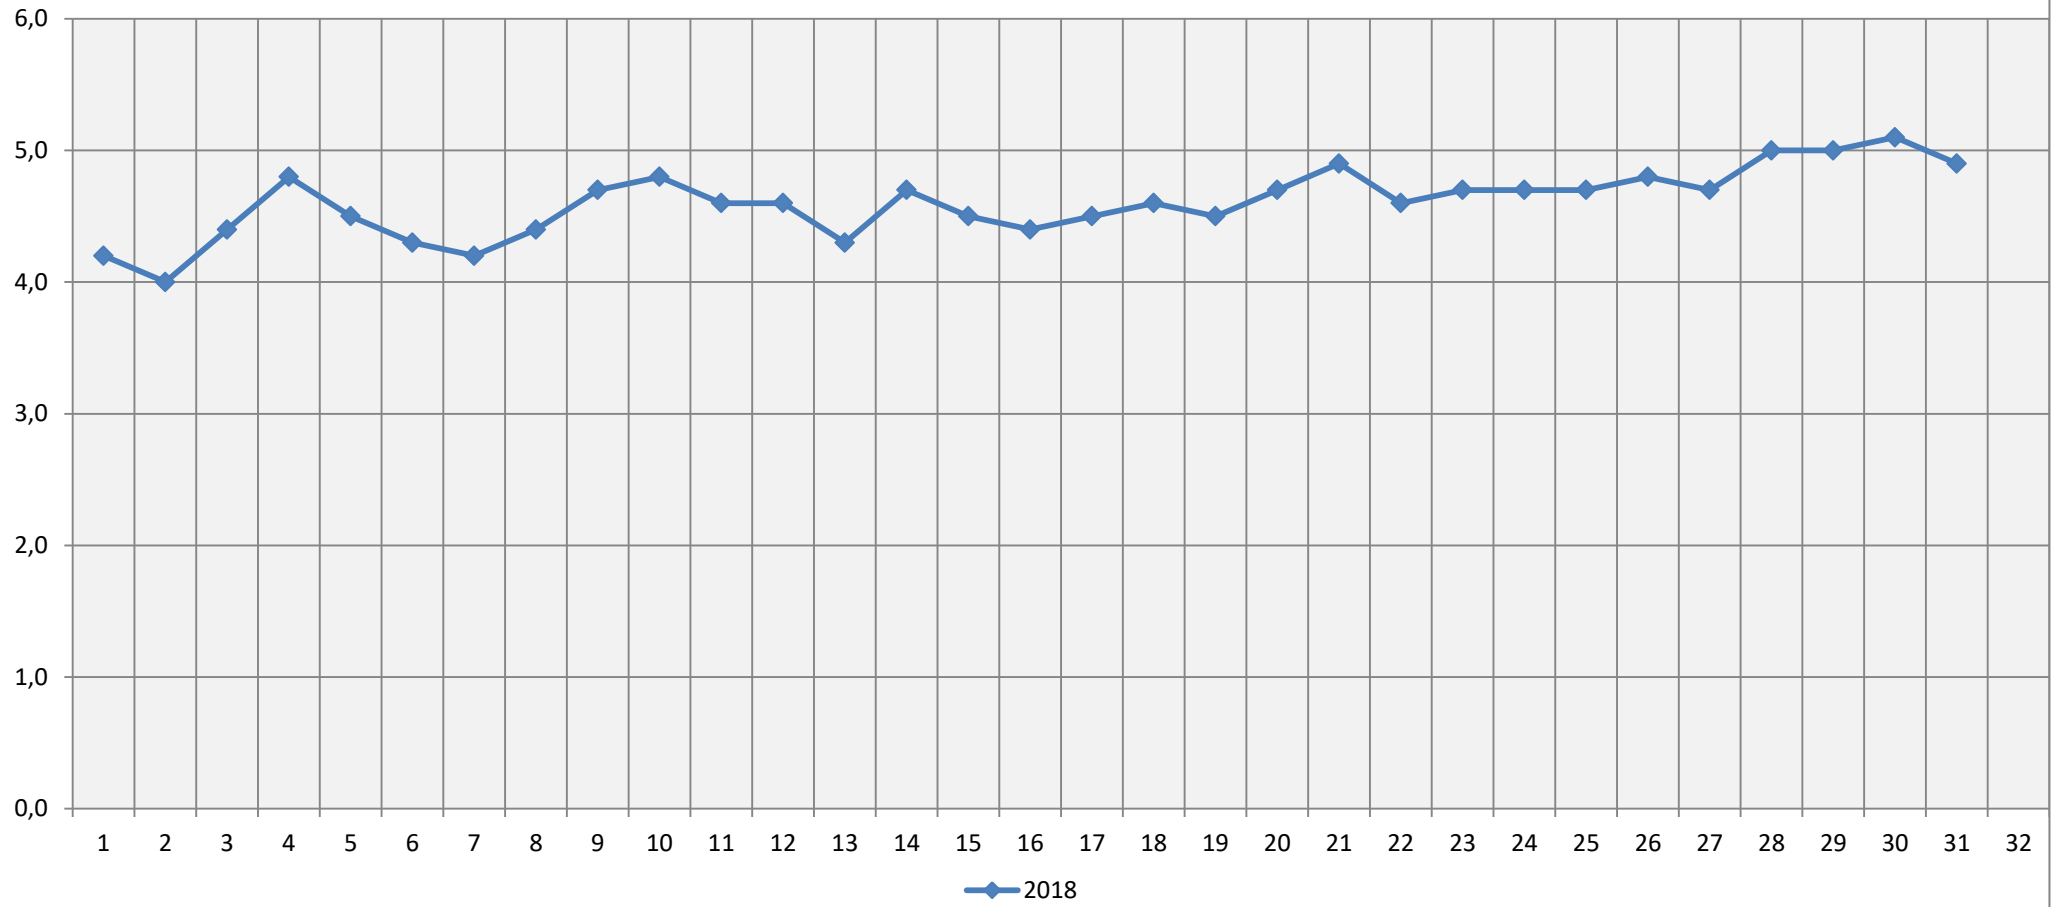

Grafiek BOD test Haarlemmermeersebos

Grafiek BOD test Haarlemmermeersebos

Grafiek BOD test Haarlemmermeersebos

Grafiek BOD test Haarlemmermeersebos [DO afbraak]

Grafiek BOD test Haarlemmermeersebos [PH afbraak]

Grafiek BOD test Haarlemmermeersebos [CO2 productie]

Grafiek BOD test Haarlemmermeersebos [Ratio PH/DO]

Grafiek BOD test Haarlemmermeersebos [BOD Factor HvG Schaal 1-30]