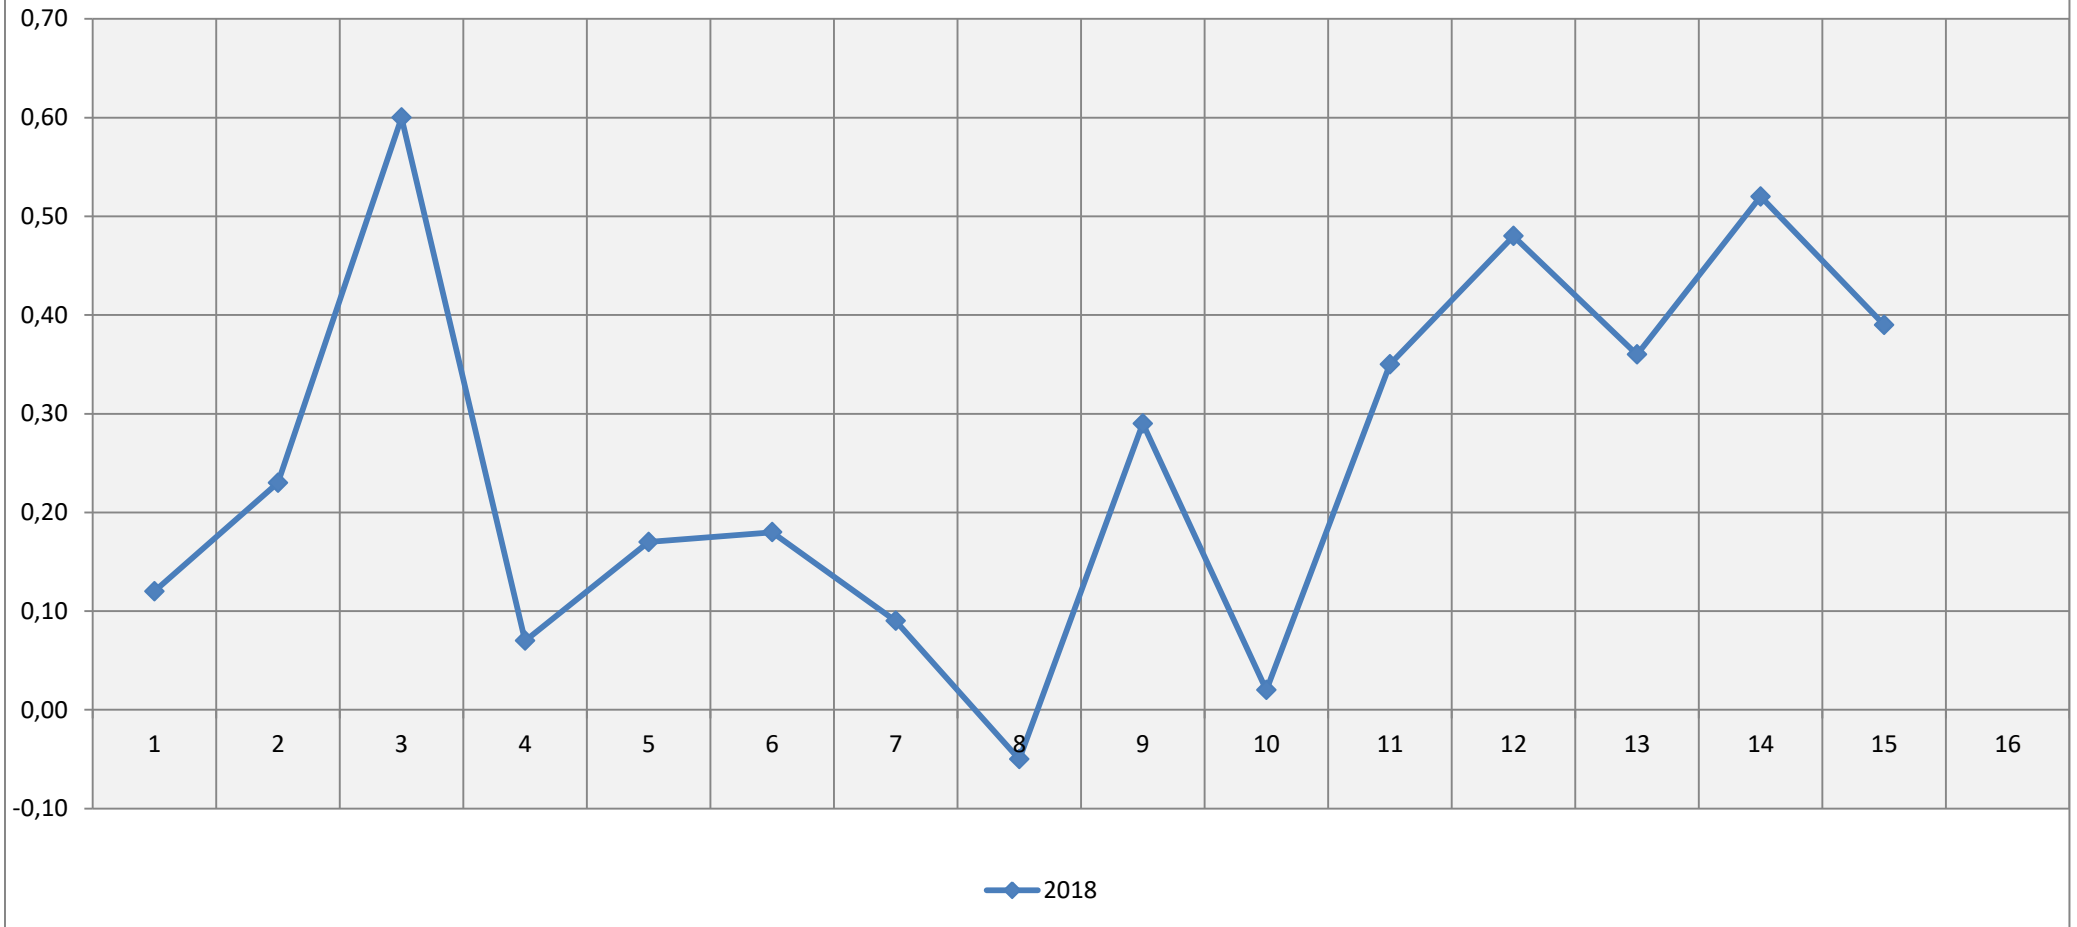

Grafiek BOD test Haarlemmermeersebos

Grafiek BOD test Haarlemmermeersebos

Grafiek BOD test Haarlemmermeersebos

Grafiek BOD test Haarlemmermeersebos [DO afbraak]

Grafiek BOD test Haarlemmermeersebos [PH afbraak]

Grafiek BOD test Haarlemmermeersebos [CO2 productie]

Grafiek BOD test Haarlemmermeersebos [Ratio PH/DO]

Grafiek BOD test Haarlemmermeersebos [BOD Factor HvG Schaal 1-25]