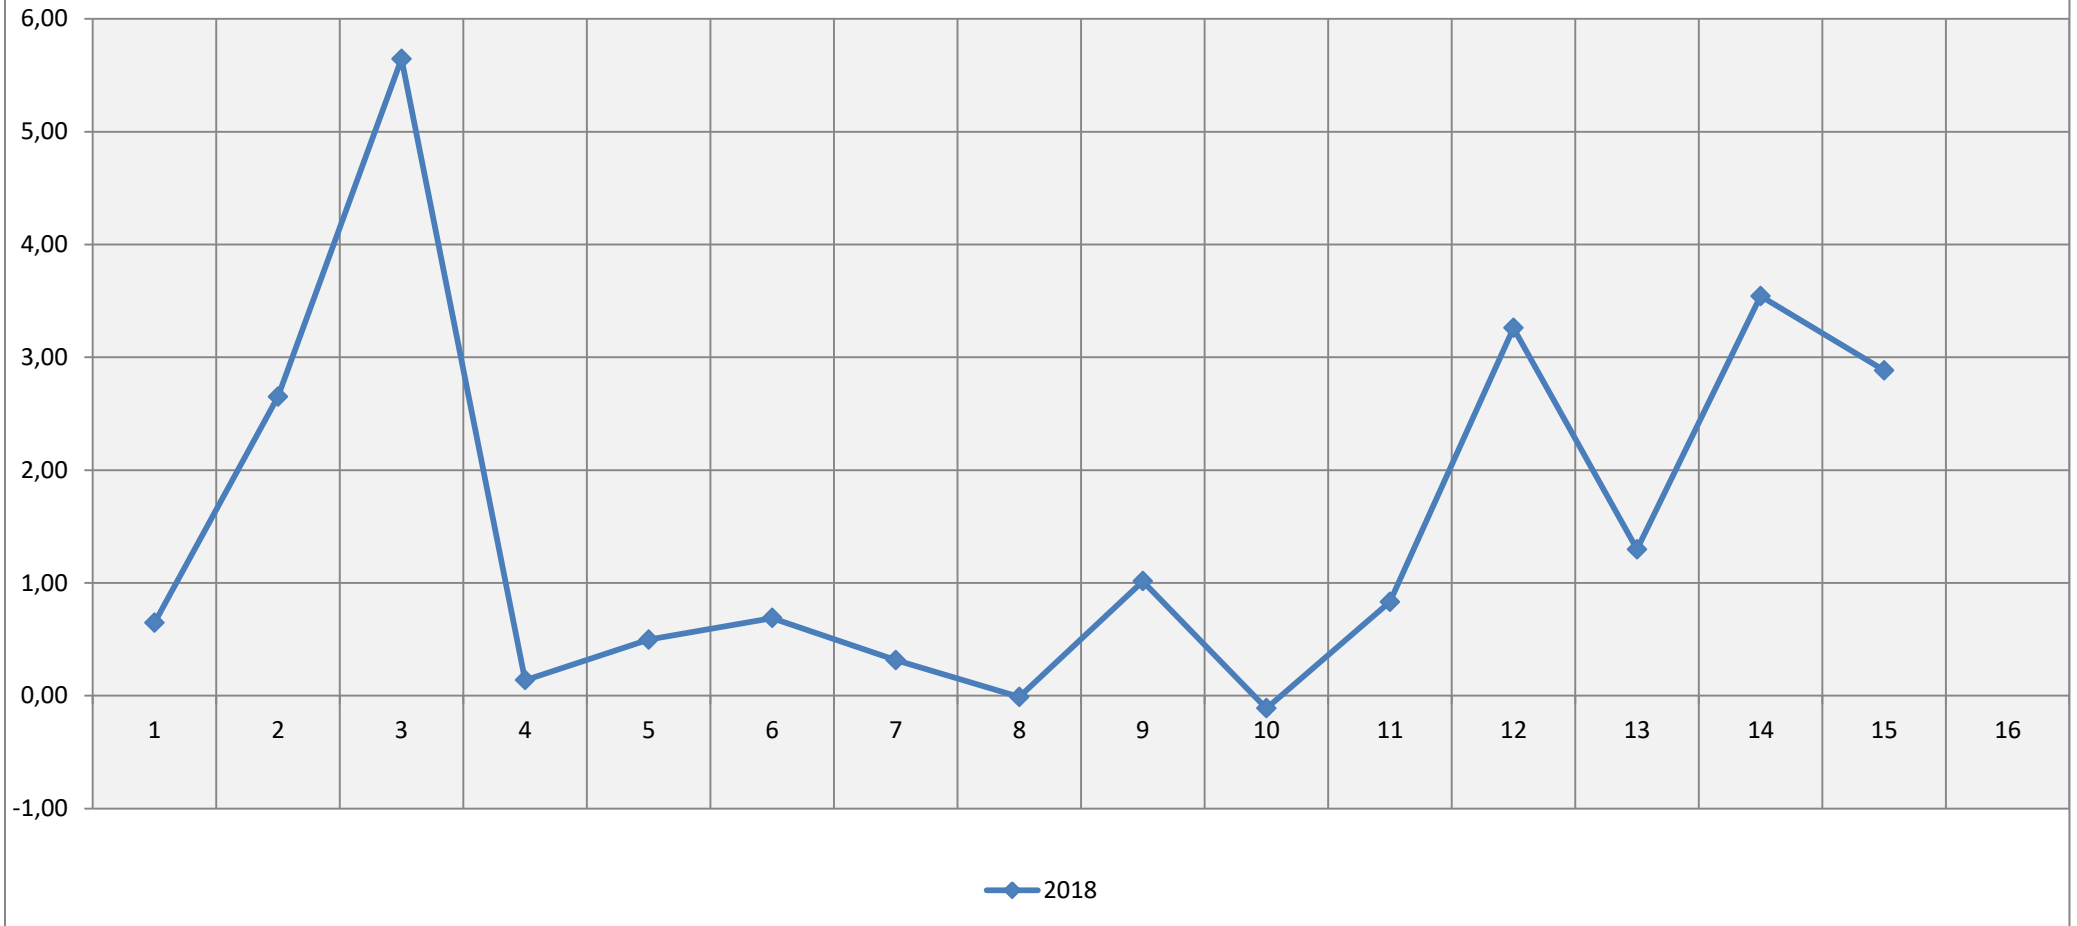

Grafiek BOD test Haarlemmermeersebos

Grafiek BOD test Haarlemmermeersebos

Grafiek BOD test Haarlemmermeersebos

Grafiek BOD test Haarlemmermeersebos [DO afbraak]

Grafiek BOD test Haarlemmermeersebos [PH afbraak]

Grafiek BOD test Haarlemmermeersebos [CO2 productie]

Grafiek BOD test Haarlemmermeersebos [Ratio PH/DO]

Grafiek BOD test Haarlemmermeersebos [BOD Factor HvG Schaal 1-25]