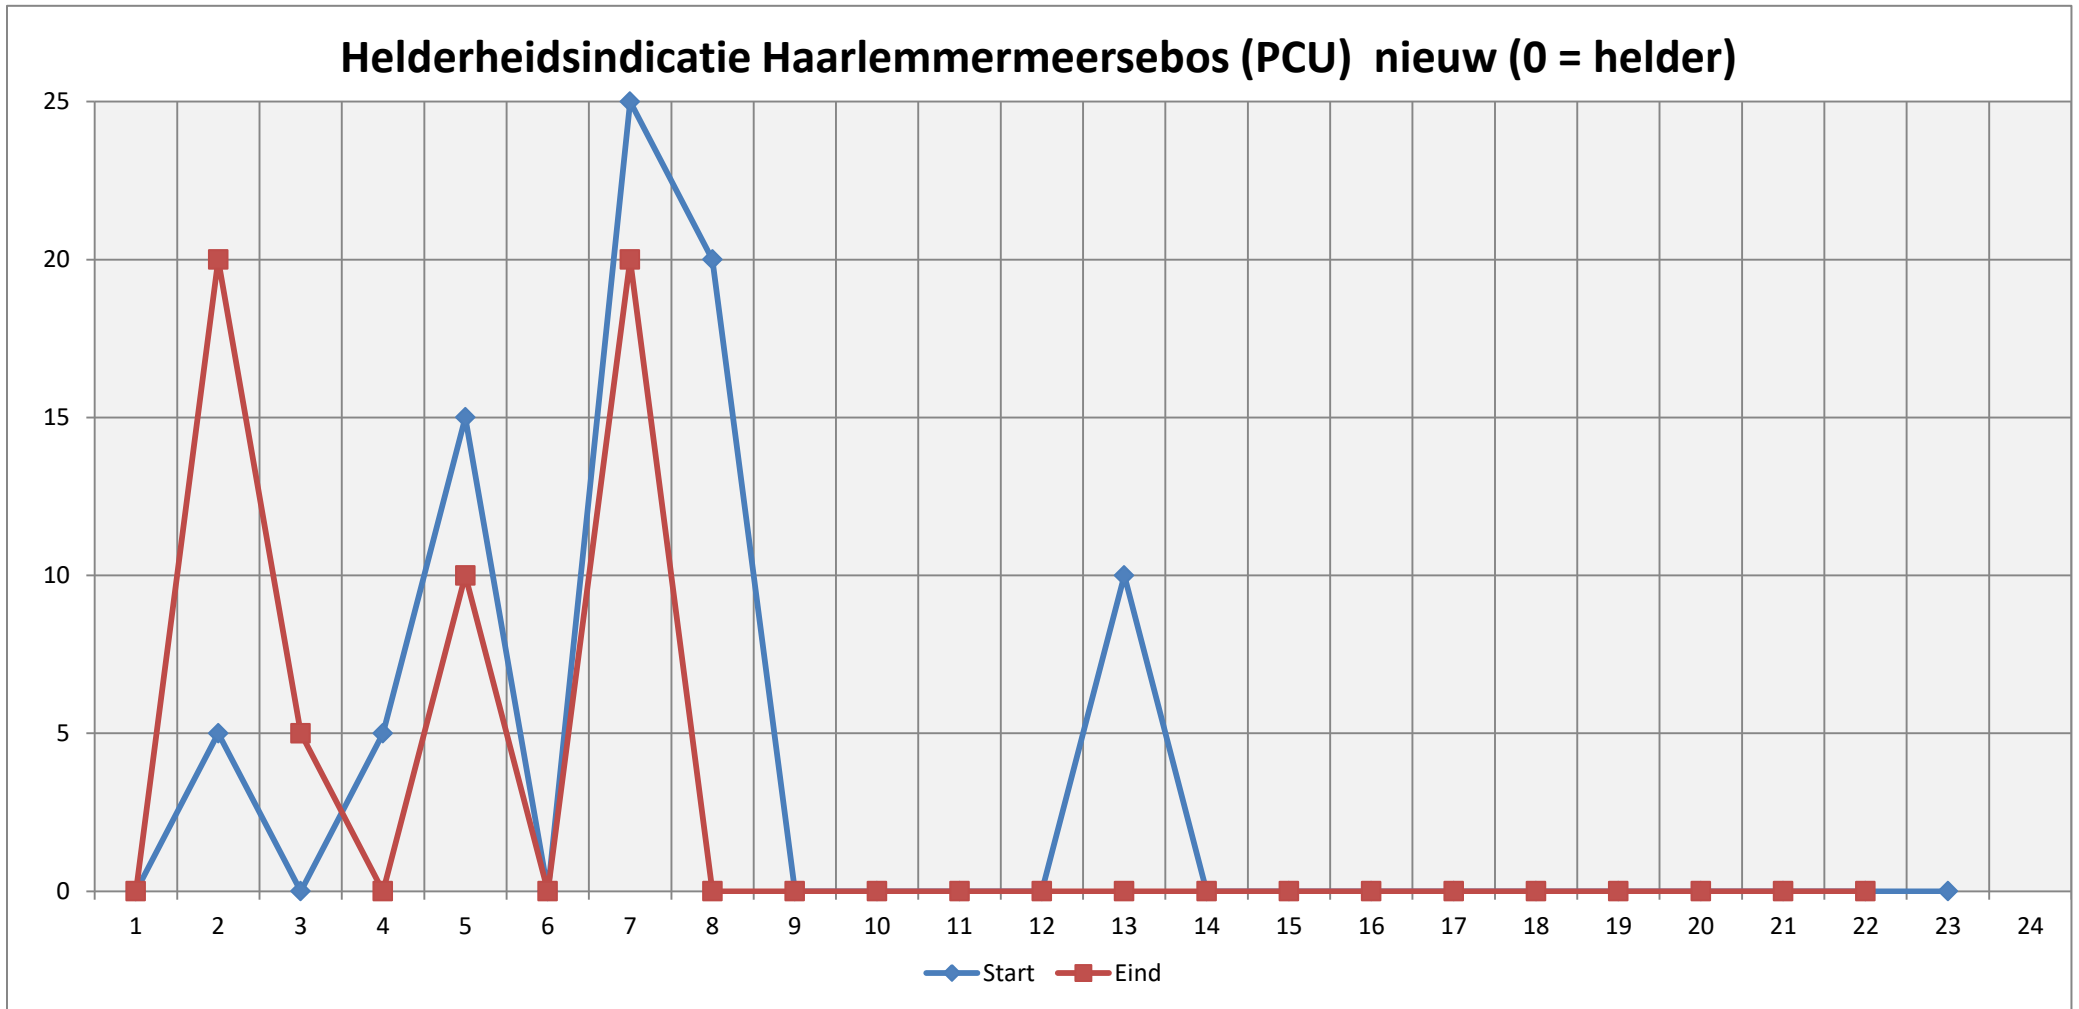

Grafiek BOD test Haarlemmermeersebos

Grafiek BOD test Haarlemmermeersebos

Grafiek BOD test Haarlemmermeersebos

Grafiek BOD test Haarlemmermeersebos [DO afbraak]

Grafiek BOD test Haarlemmermeersebos [PH afbraak]

Grafiek BOD test Haarlemmermeersebos [CO2 productie]

Grafiek BOD test Haarlemmermeersebos [Ratio PH/DO]

Grafiek BOD test Haarlemmermeersebos [BOD Factor HvG Schaal 1-25]