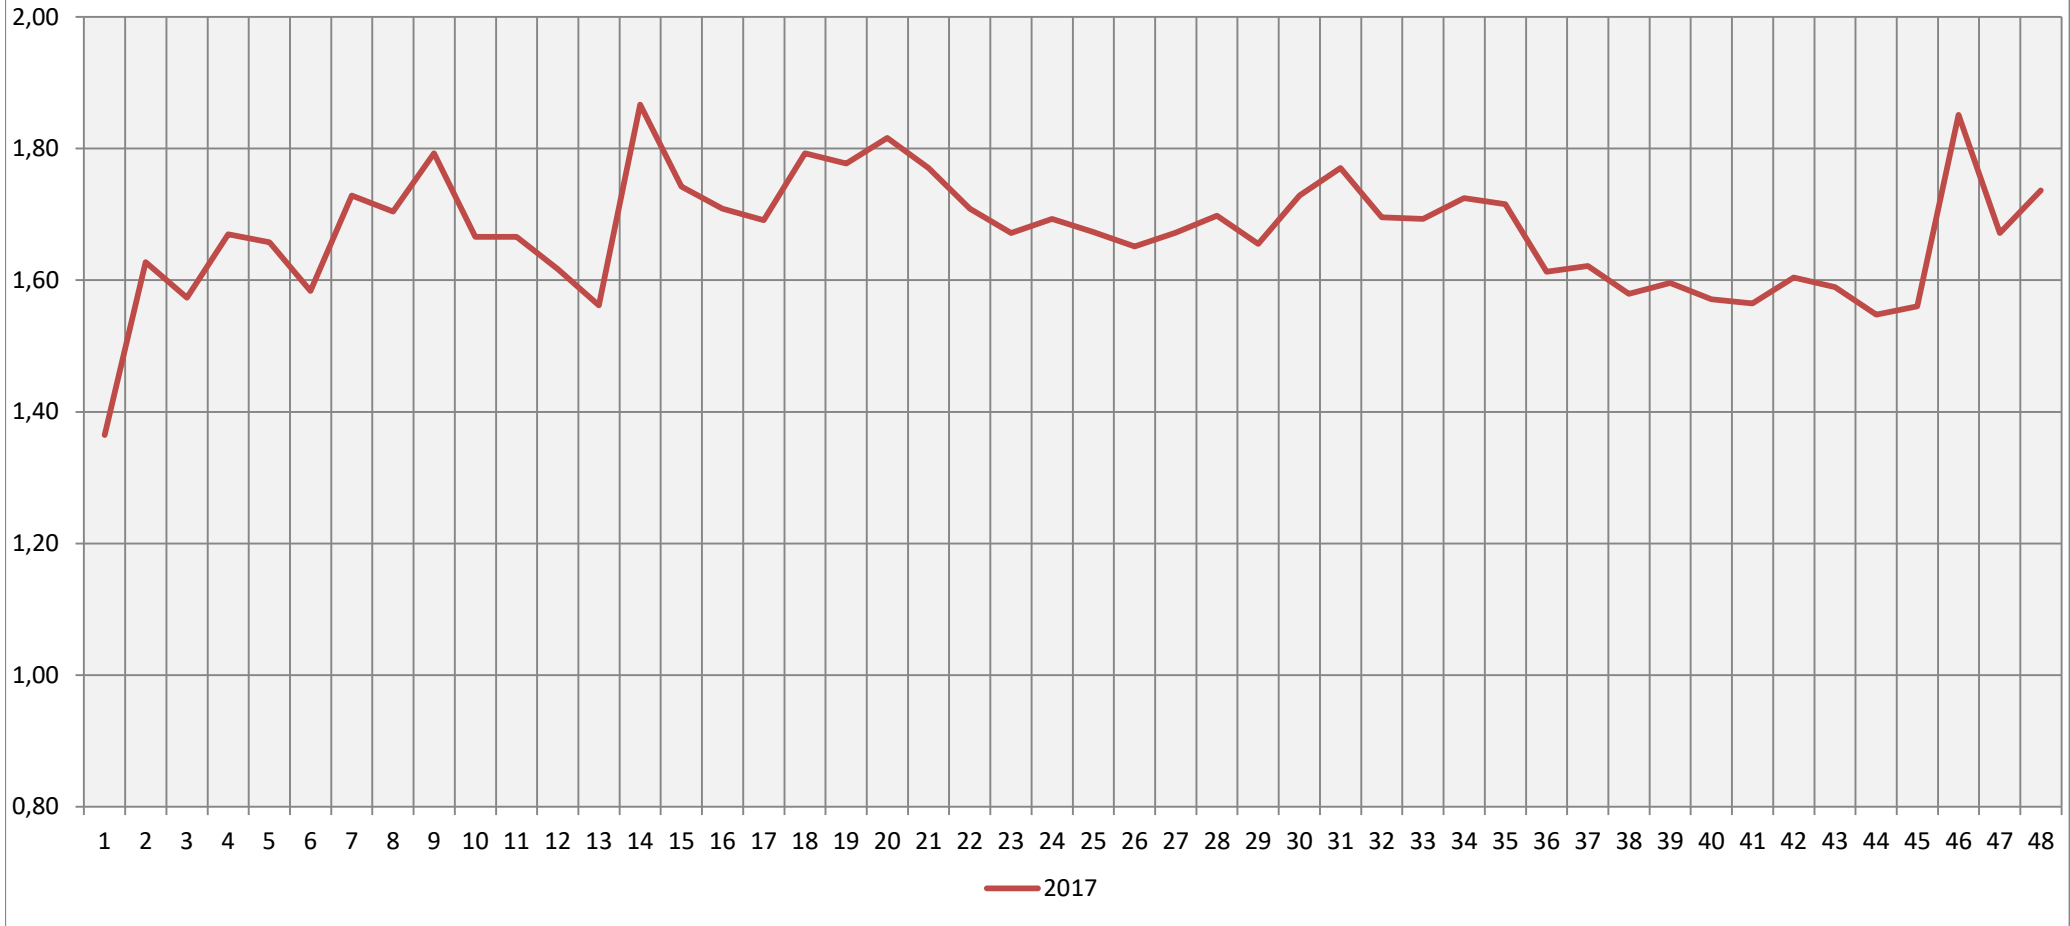

Grafiek BOD test Haarlemmermeersebos

Grafiek BOD test Haarlemmermeersebos

Grafiek BOD test Haarlemmermeersebos

Grafiek BOD test Haarlemmermeersebos [DO afbraak]

Grafiek BOD test Haarlemmermeersebos [PH afbraak]

Grafiek BOD test Haarlemmermeersebos [CO2 productie]

Grafiek BOD test Haarlemmermeersebos [Ratio PH/DO]

Helderheidsindicatie Haarlemmermeersebos (PCU) nieuw (0 = helder)

Grafiek BOD test Haarlemmermeersebos [BOD Factor HvG Schaal 1-25]