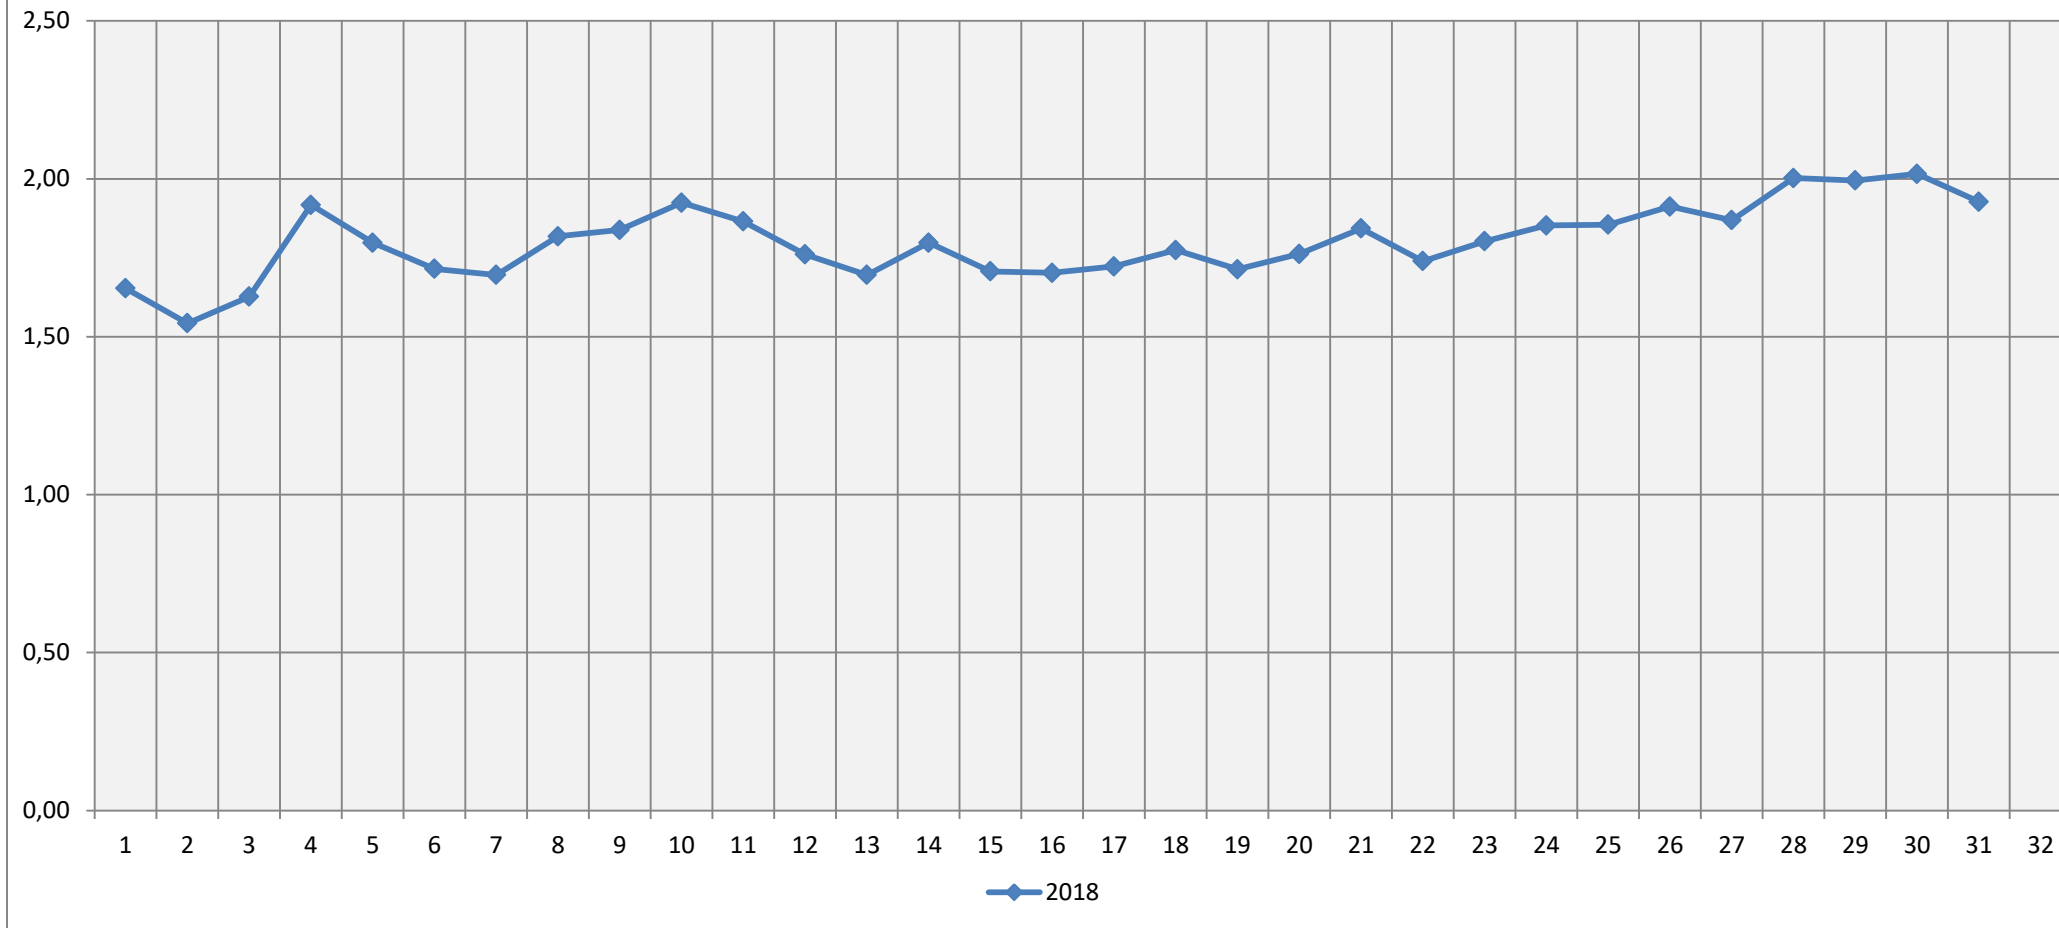

Grafiek BOD test Haarlemmermeersebos

Grafiek BOD test Haarlemmermeersebos

Grafiek BOD test Haarlemmermeersebos

Grafiek BOD test Haarlemmermeersebos [DO afbraak]

Grafiek BOD test Haarlemmermeersebos [PH afbraak]

Grafiek BOD test Haarlemmermeersebos [CO2 productie]

Grafiek BOD test Haarlemmermeersebos [Ratio PH/DO]

Grafiek BOD test Haarlemmermeersebos [BOD Factor HvG Schaal 1-30]