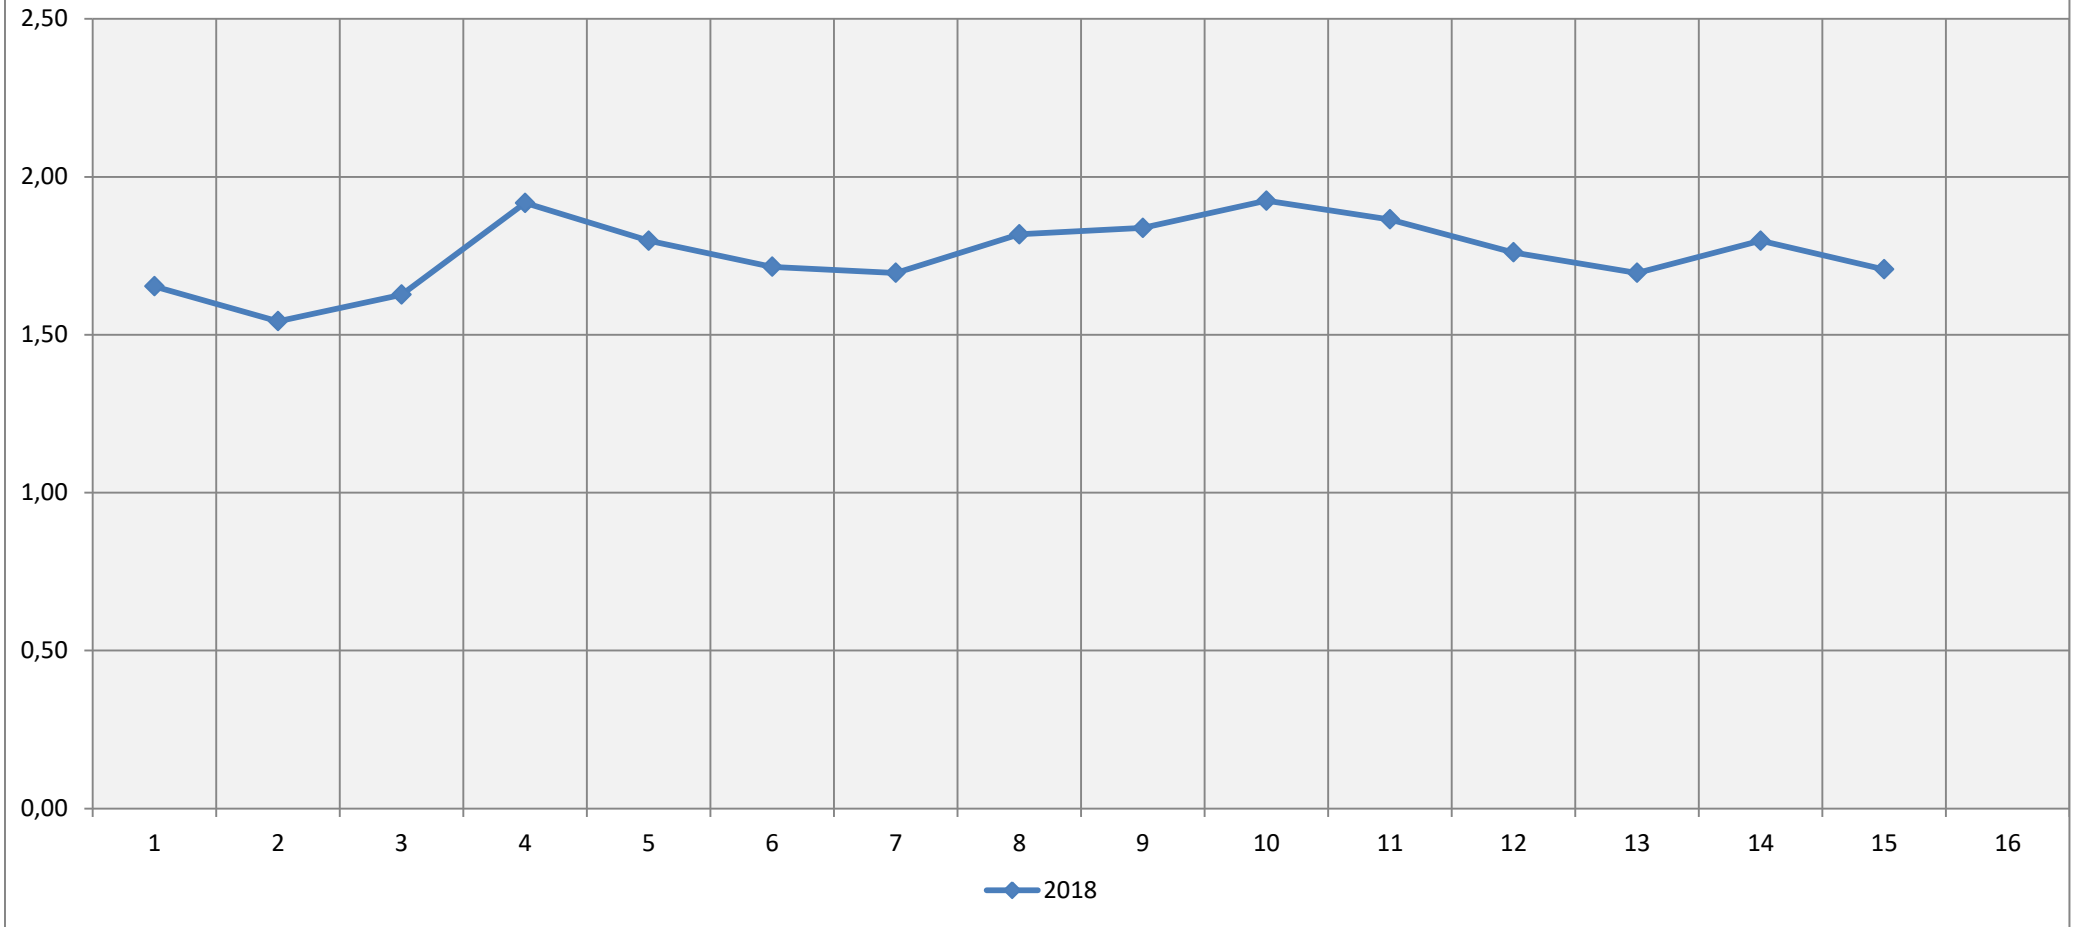

Grafiek BOD test Haarlemmermeersebos

Grafiek BOD test Haarlemmermeersebos

Grafiek BOD test Haarlemmermeersebos

Grafiek BOD test Haarlemmermeersebos [DO afbraak]

Grafiek BOD test Haarlemmermeersebos [PH afbraak]

Grafiek BOD test Haarlemmermeersebos [CO2 productie]

Grafiek BOD test Haarlemmermeersebos [Ratio PH/DO]

Grafiek BOD test Haarlemmermeersebos [BOD Factor HvG Schaal 1-25]