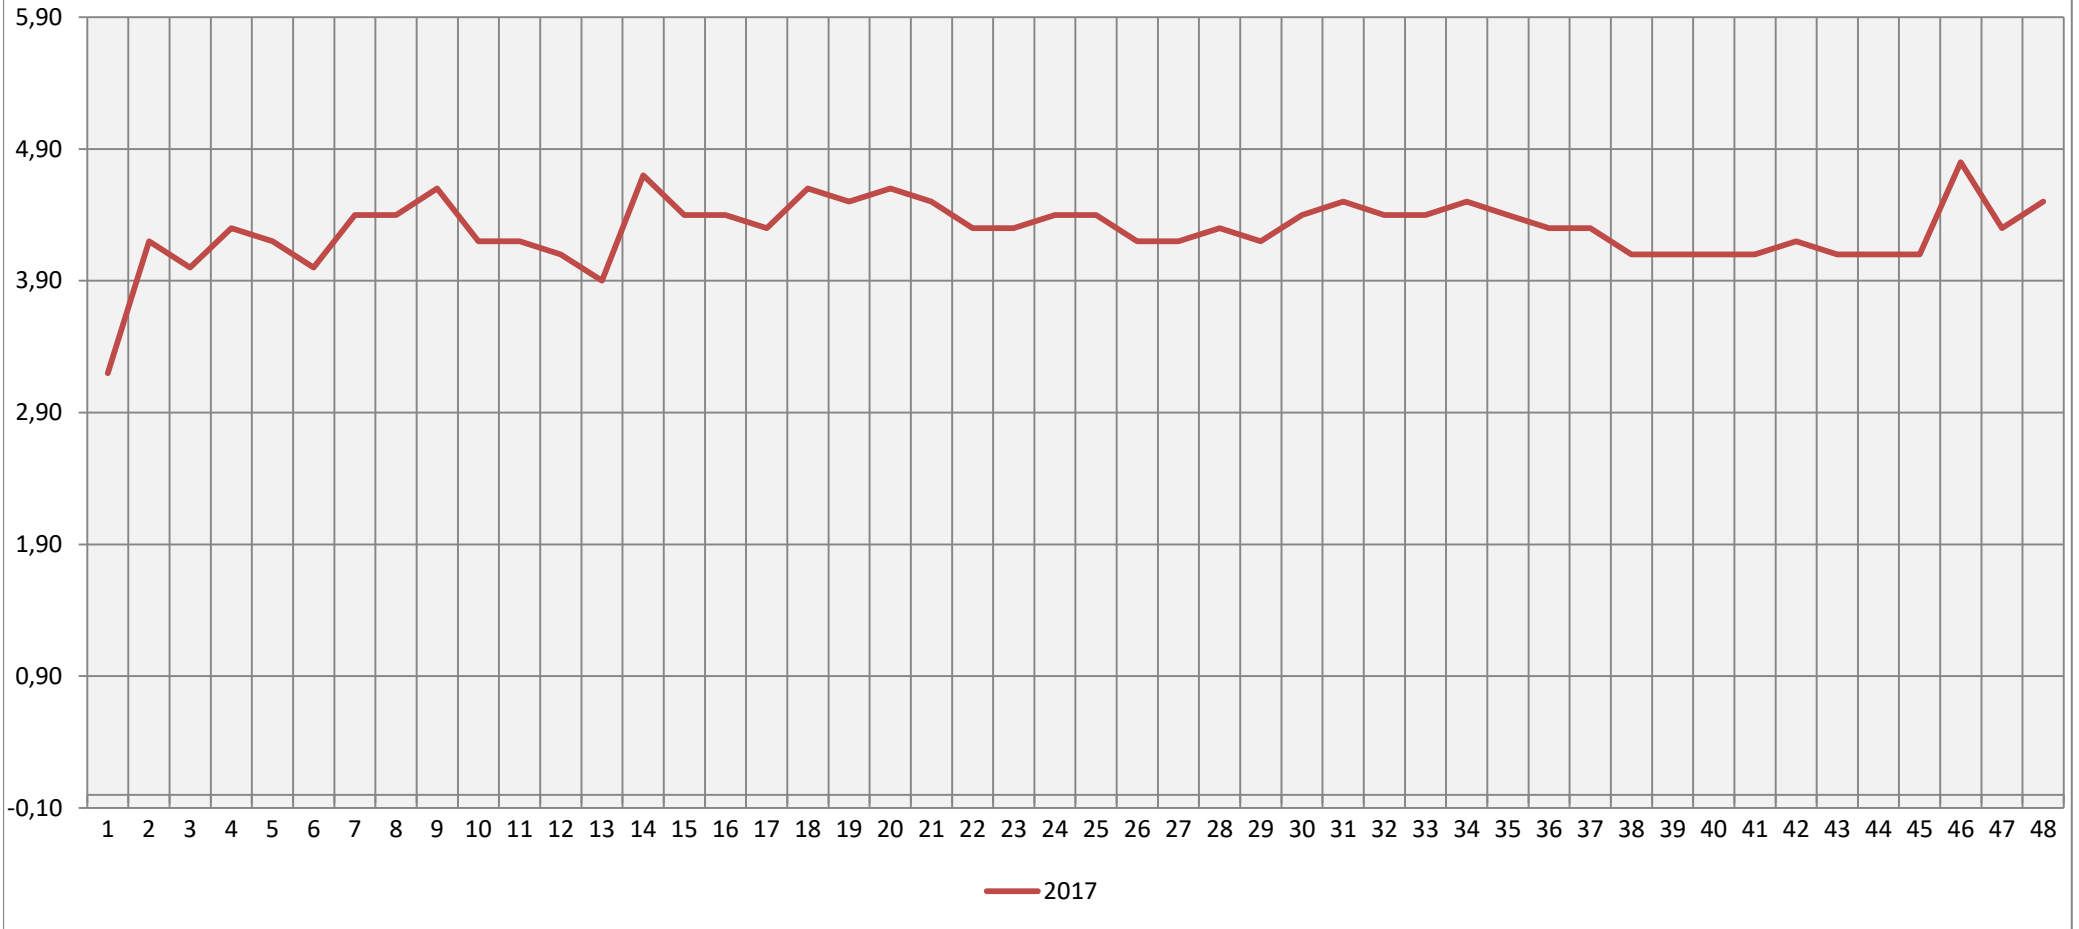

Grafiek BOD test Haarlemmermeersebos

Grafiek BOD test Haarlemmermeersebos

Grafiek BOD test Haarlemmermeersebos

Grafiek BOD test Haarlemmermeersebos [DO afbraak]

Grafiek BOD test Haarlemmermeersebos [PH afbraak]

Grafiek BOD test Haarlemmermeersebos [CO2 productie]

Grafiek BOD test Haarlemmermeersebos [Ratio PH/DO]

Helderheidsindicatie Haarlemmermeersebos (PCU) nieuw (0 = helder)

Grafiek BOD test Haarlemmermeersebos [BOD Factor HvG Schaal 1-25]