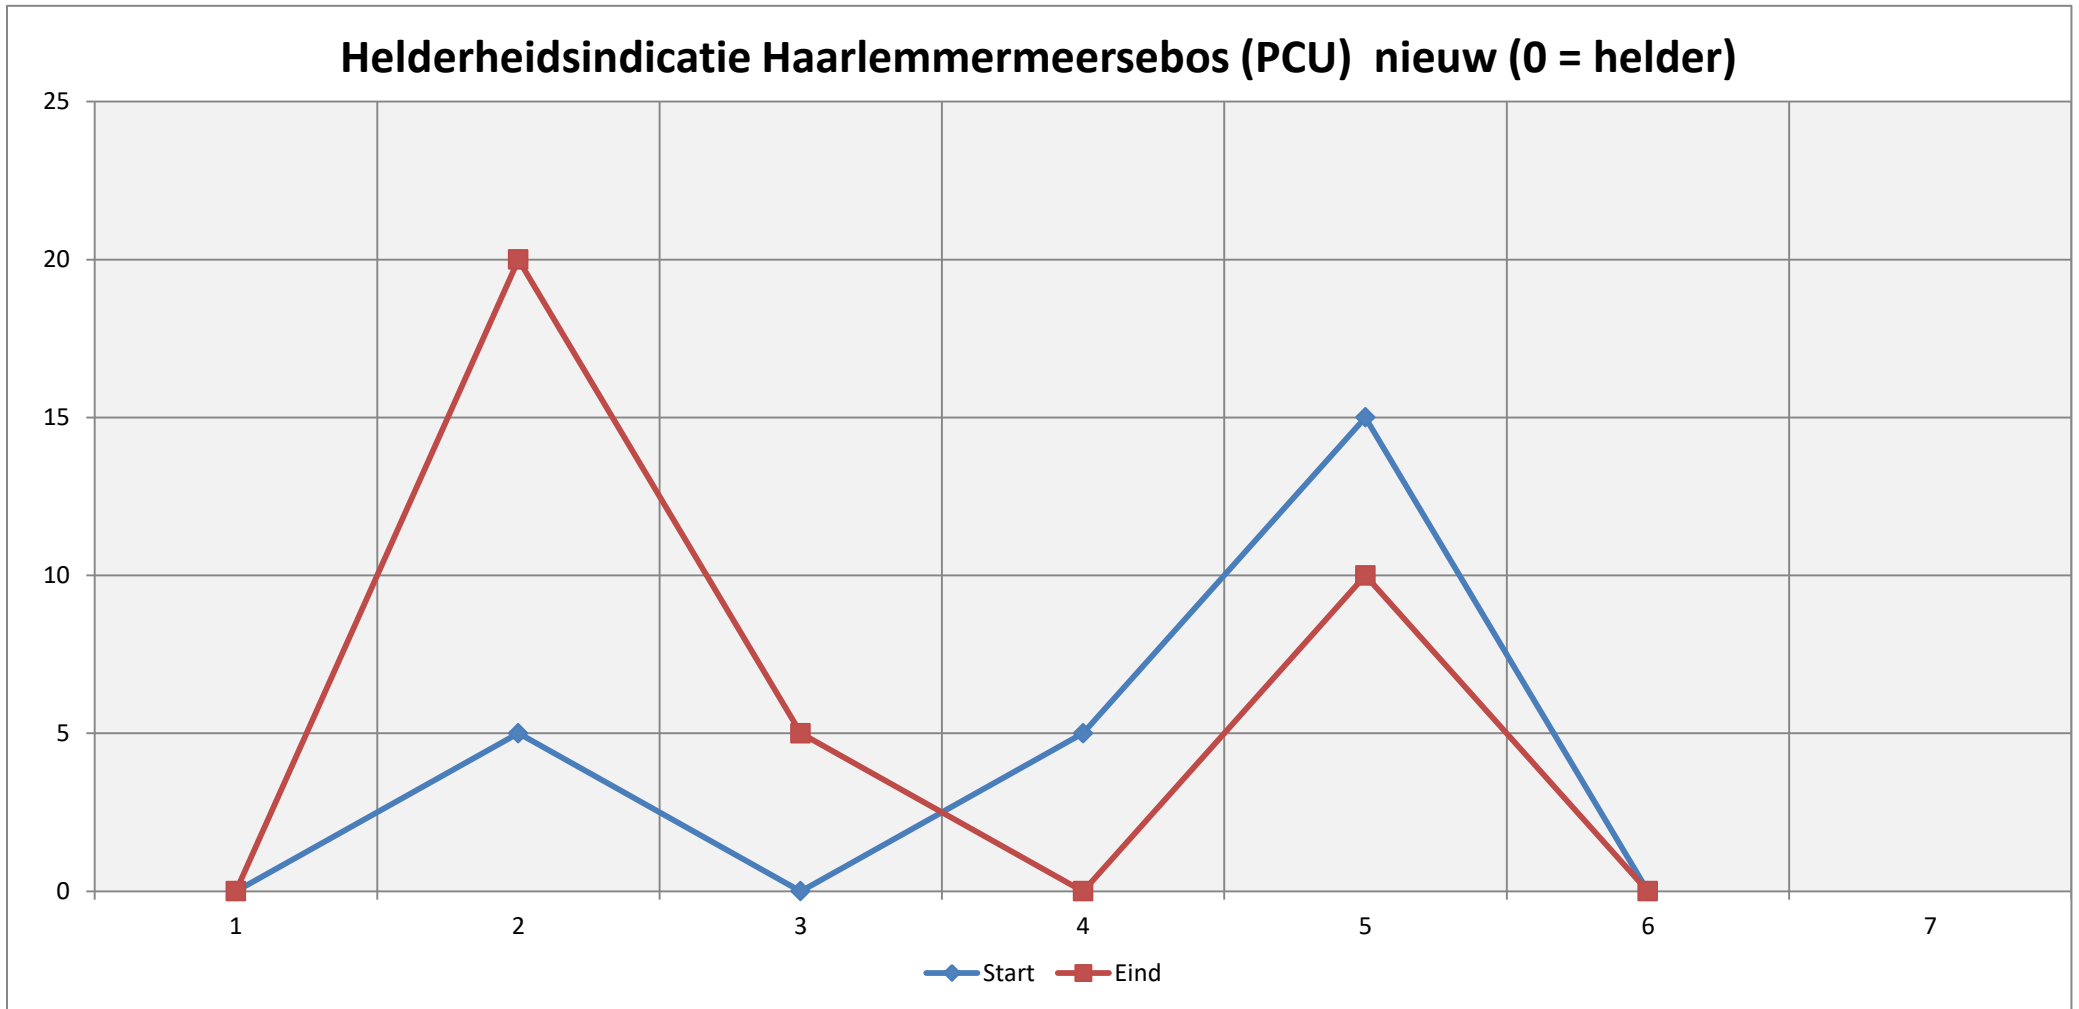

### Grafiek BOD test Haarlemmermeersebos [DO afbraak]

### Grafiek BOD test Haarlemmermeersebos [PH afbraak]

### Grafiek BOD test Haarlemmermeersebos [CO2 productie]

**Grafiek BOD test Haarlemmermeersebos [Ratio PH/DO]**

### Helderheidsindicatie Haarlemmermeersebos (PCU) nieuw (0 = helder)

**Grafiek BOD test Haarlemmermeersebos [BOD Factor HvG Schaal 1-25]**