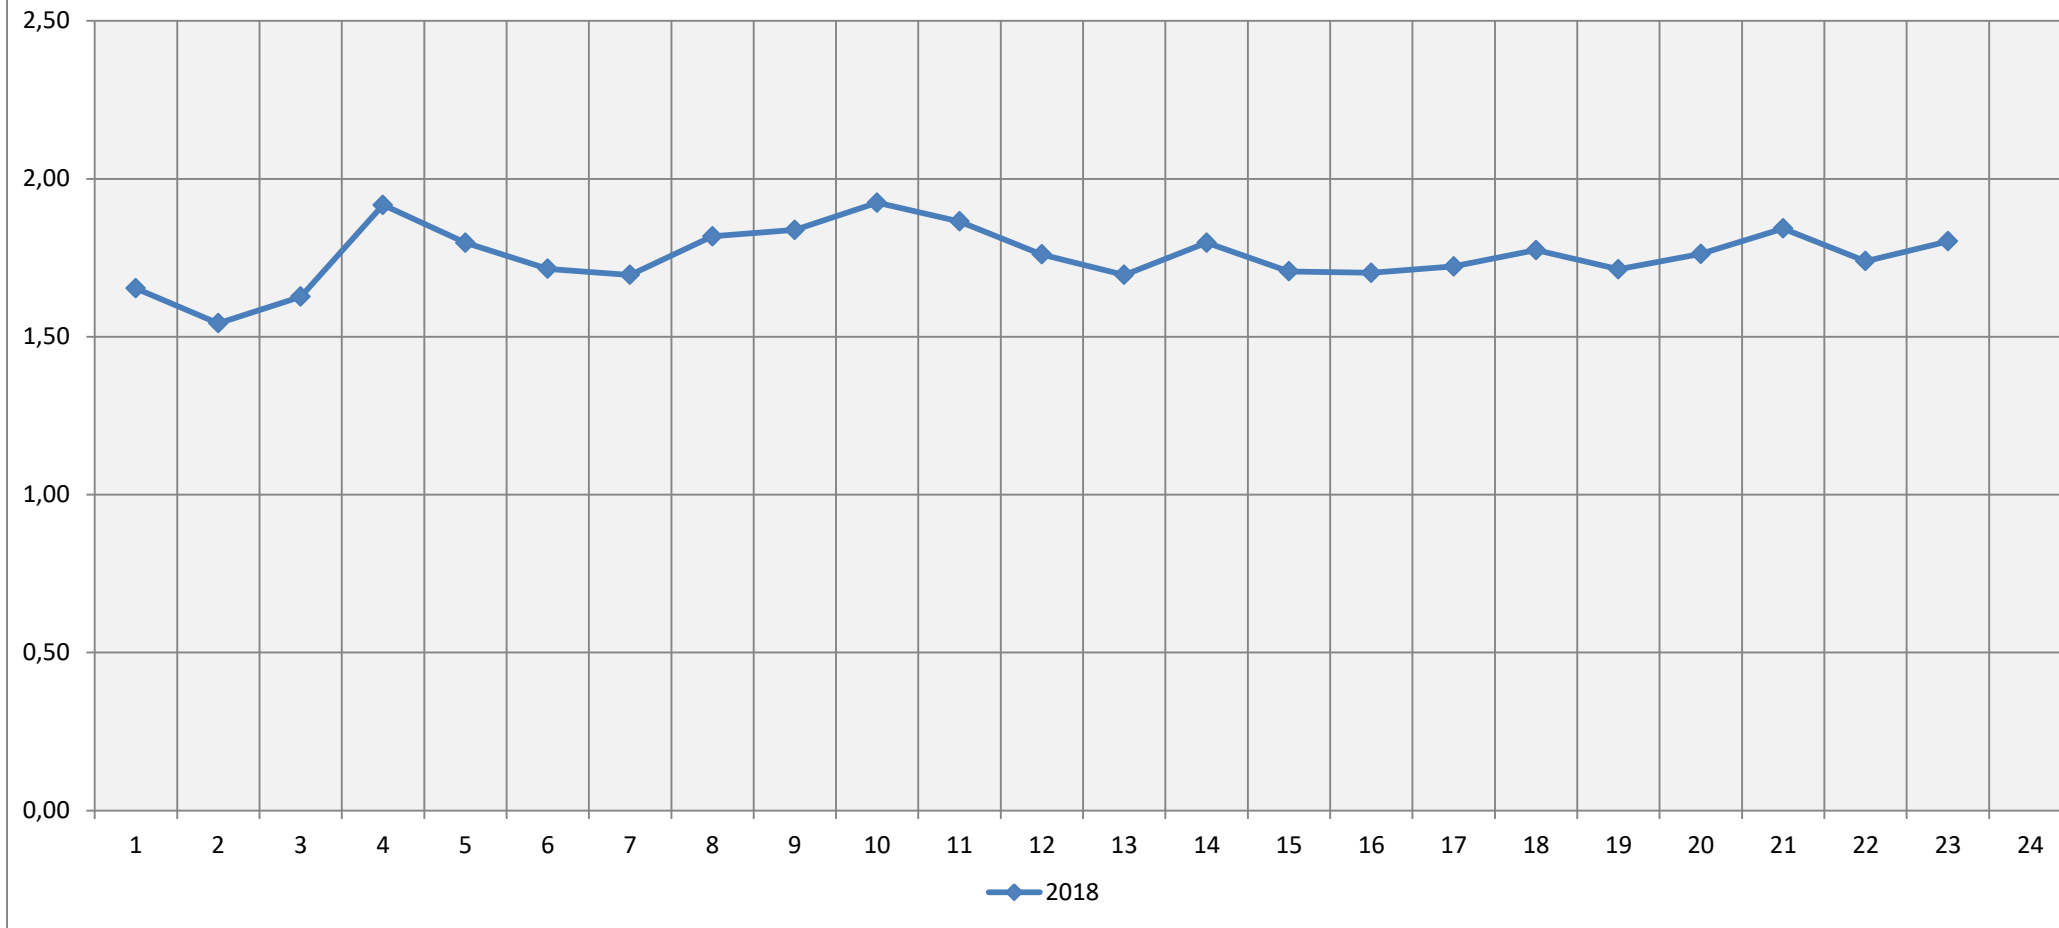

Grafiek BOD test Haarlemmermeersebos

Grafiek BOD test Haarlemmermeersebos

Grafiek BOD test Haarlemmermeersebos

Grafiek BOD test Haarlemmermeersebos [DO afbraak]

Grafiek BOD test Haarlemmermeersebos [PH afbraak]

Grafiek BOD test Haarlemmermeersebos [CO2 productie]

Grafiek BOD test Haarlemmermeersebos [Ratio PH/DO]

Grafiek BOD test Haarlemmermeersebos [BOD Factor HvG Schaal 1-25]