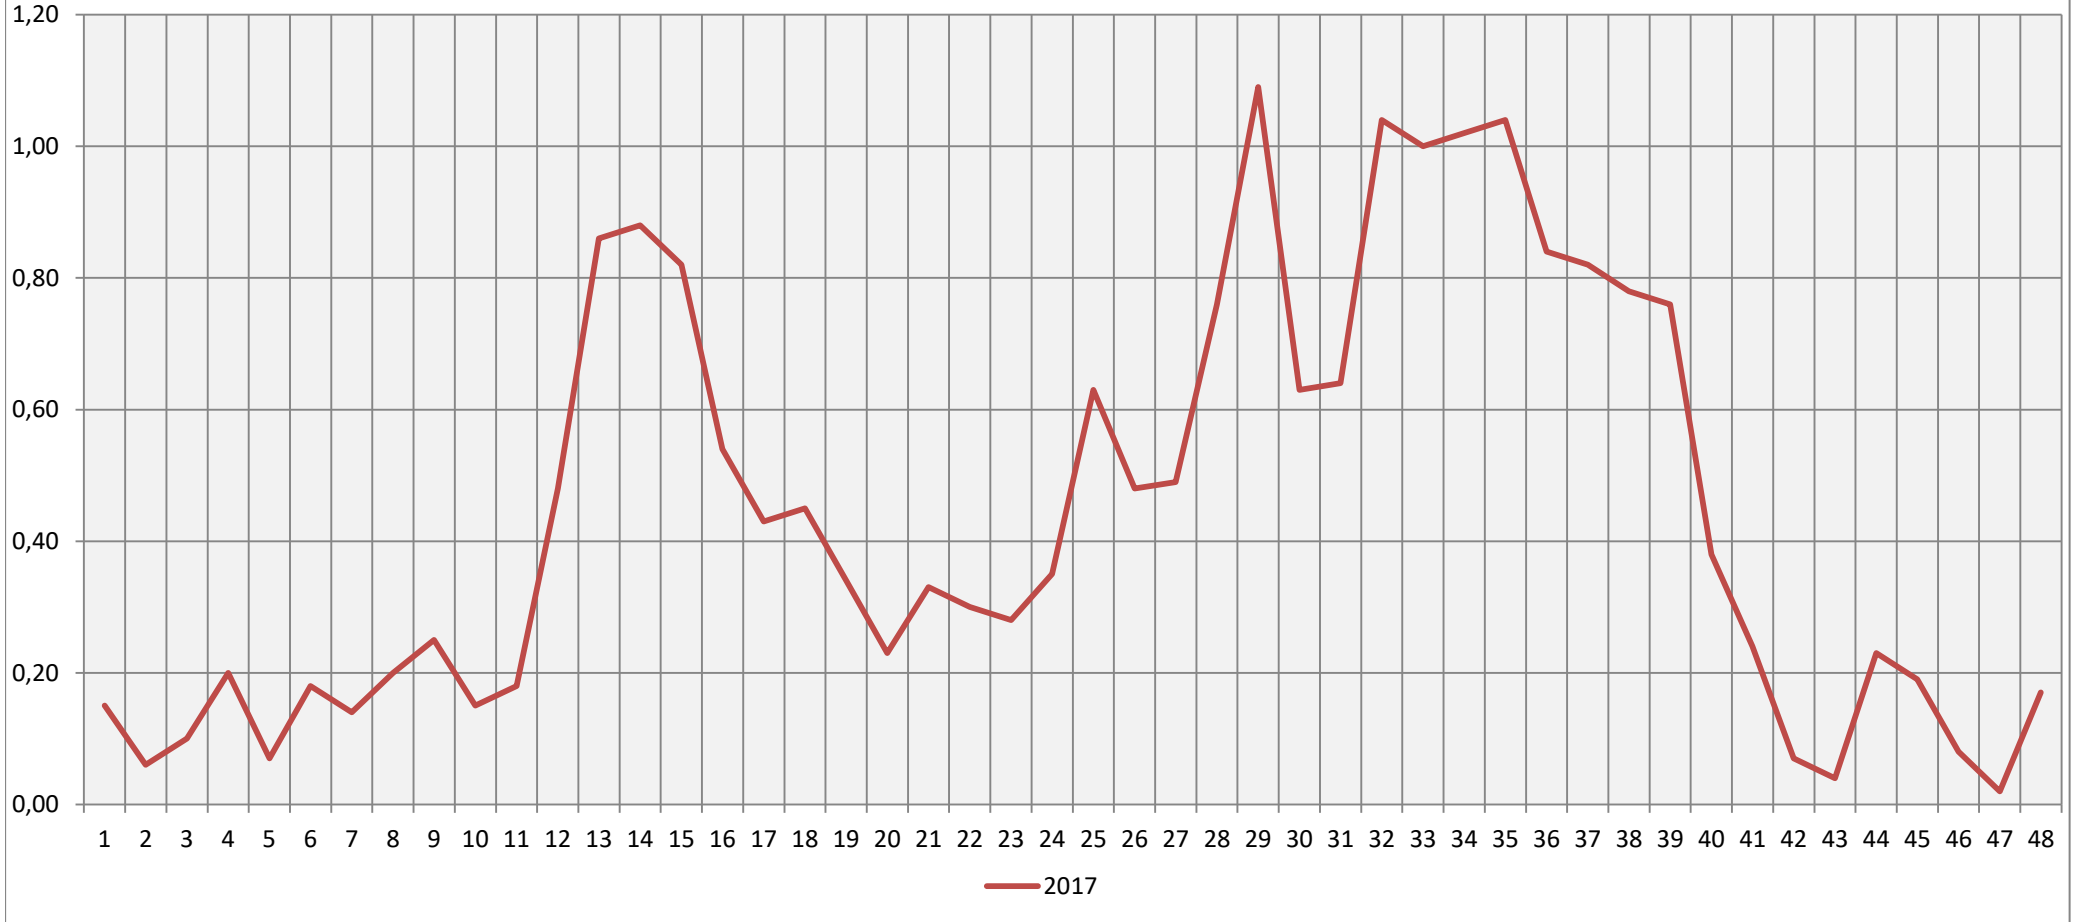

Grafiek BOD test Haarlemmermeersebos

Grafiek BOD test Haarlemmermeersebos

Grafiek BOD test Haarlemmermeersebos

Grafiek BOD test Haarlemmermeersebos [DO afbraak]

Grafiek BOD test Haarlemmermeersebos [PH afbraak]

Grafiek BOD test Haarlemmermeersebos [CO2 productie]

Grafiek BOD test Haarlemmermeersebos [Ratio PH/DO]

Helderheidsindicatie Haarlemmermeersebos (PCU) nieuw (0 = helder)

Grafiek BOD test Haarlemmermeersebos [BOD Factor HvG Schaal 1-25]