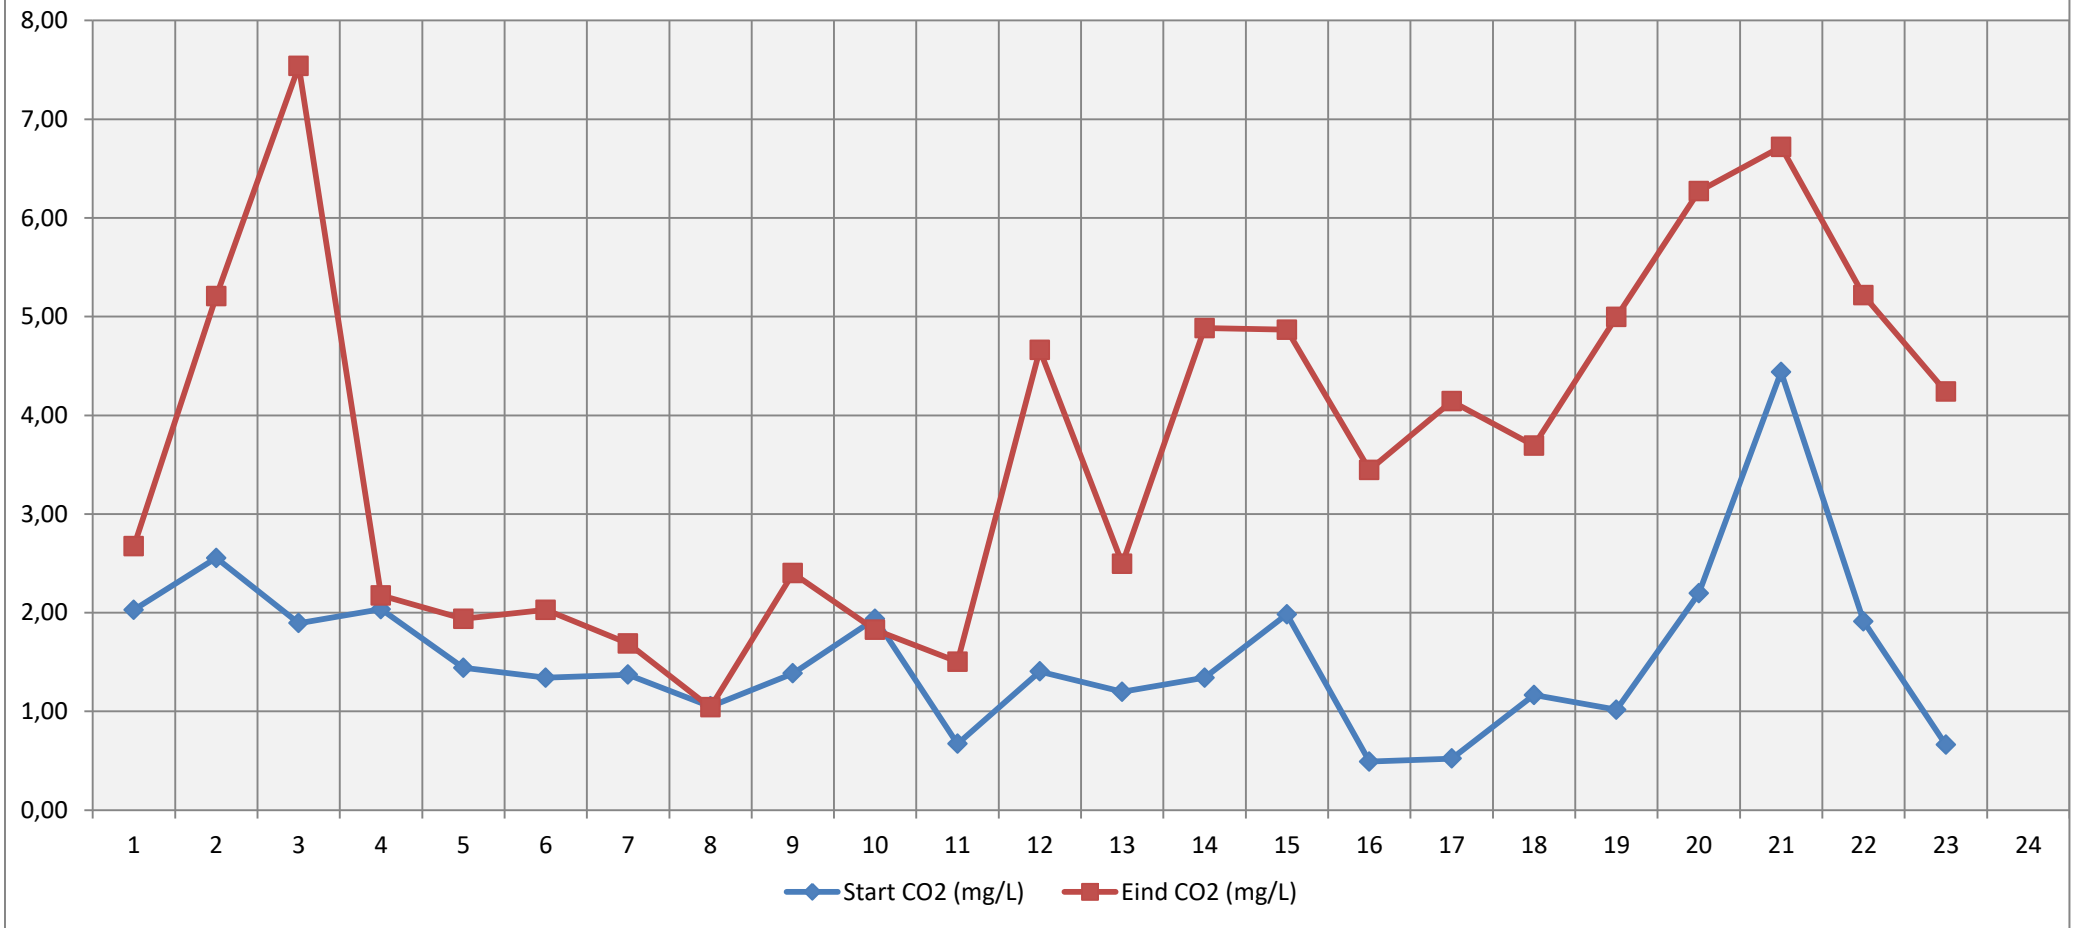

Grafiek BOD test Haarlemmermeersebos

Grafiek BOD test Haarlemmermeersebos

Grafiek BOD test Haarlemmermeersebos

Grafiek BOD test Haarlemmermeersebos [DO afbraak]

Grafiek BOD test Haarlemmermeersebos [PH afbraak]

Grafiek BOD test Haarlemmermeersebos [CO2 productie]

Grafiek BOD test Haarlemmermeersebos [Ratio PH/DO]

Grafiek BOD test Haarlemmermeersebos [BOD Factor HvG Schaal 1-25]