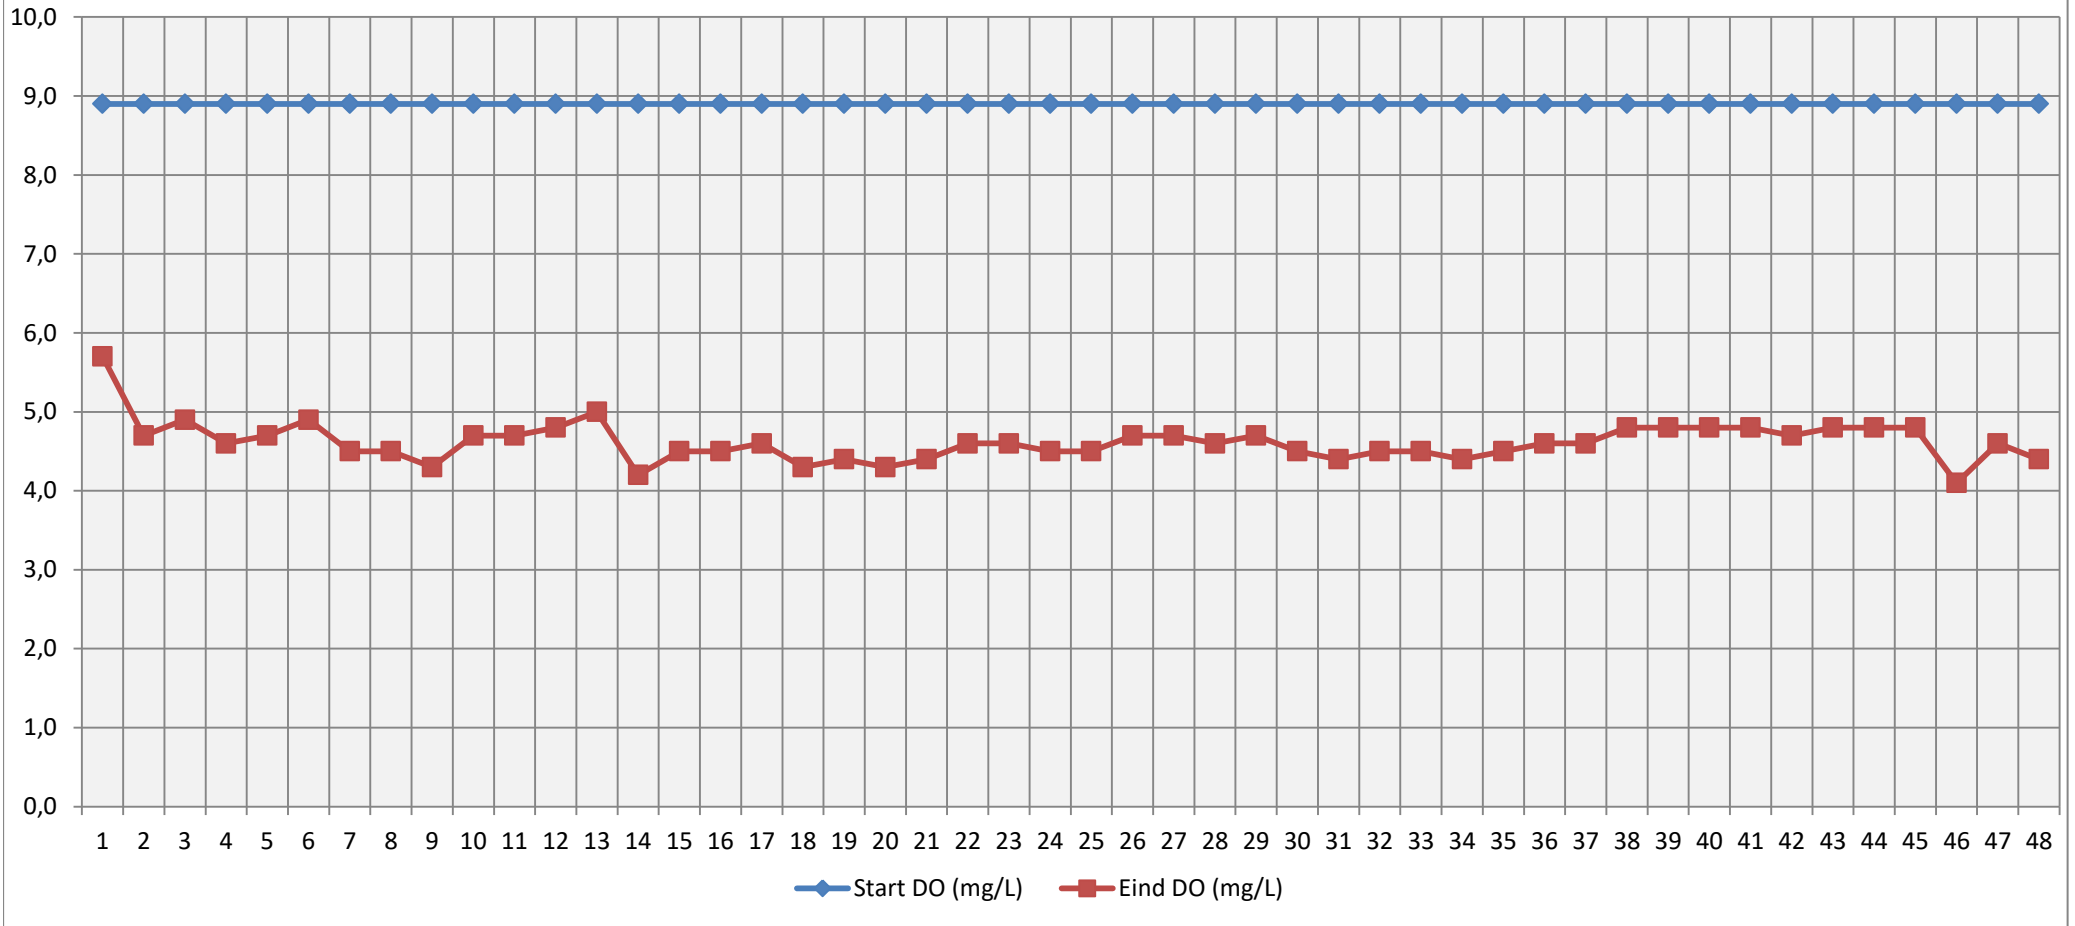

Grafiek BOD test Haarlemmermeersebos

Grafiek BOD test Haarlemmermeersebos

Grafiek BOD test Haarlemmermeersebos

Grafiek BOD test Haarlemmermeersebos [DO afbraak]

Grafiek BOD test Haarlemmermeersebos [PH afbraak]

Grafiek BOD test Haarlemmermeersebos [CO2 productie]

Grafiek BOD test Haarlemmermeersebos [Ratio PH/DO]

Helderheidsindicatie Haarlemmermeersebos (PCU) nieuw (0 = helder)

Grafiek BOD test Haarlemmermeersebos [BOD Factor HvG Schaal 1-25]