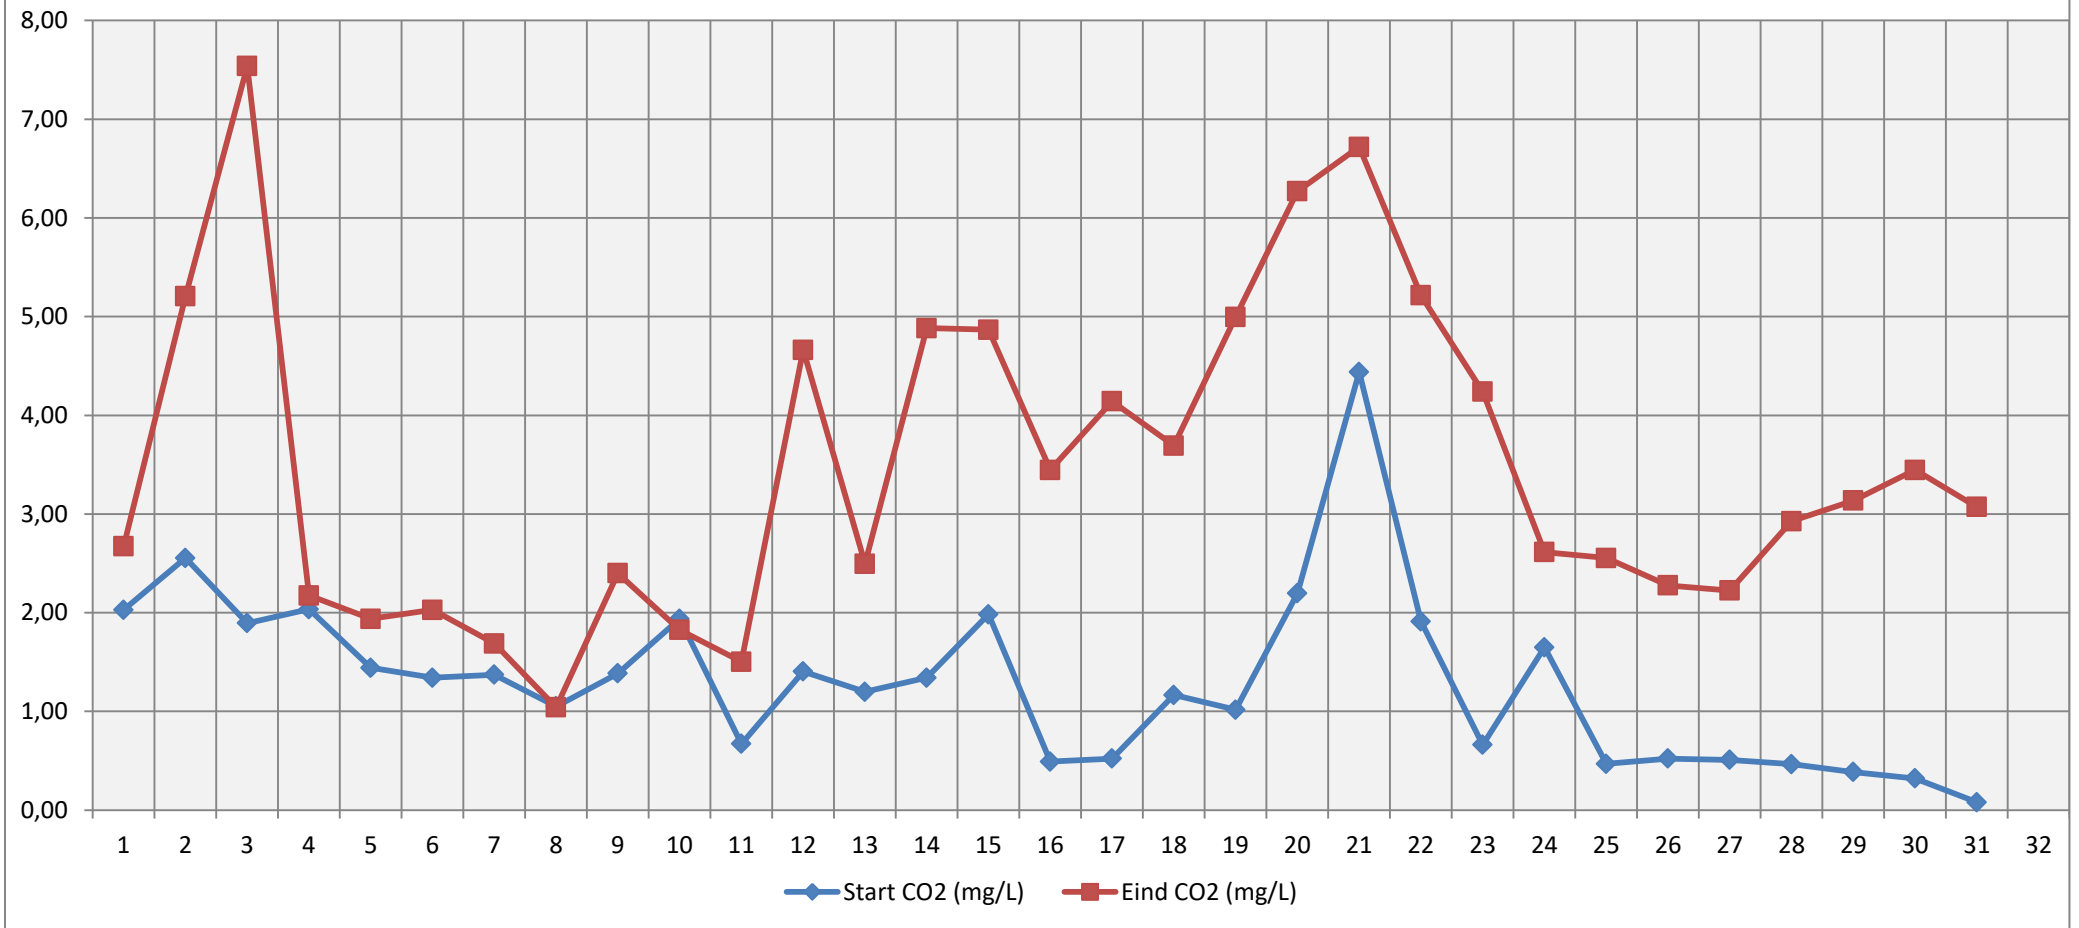

Grafiek BOD test Haarlemmermeersebos

Grafiek BOD test Haarlemmermeersebos

Grafiek BOD test Haarlemmermeersebos

Grafiek BOD test Haarlemmermeersebos [DO afbraak]

Grafiek BOD test Haarlemmermeersebos [PH afbraak]

Grafiek BOD test Haarlemmermeersebos [CO2 productie]

Grafiek BOD test Haarlemmermeersebos [Ratio PH/DO]

Grafiek BOD test Haarlemmermeersebos [BOD Factor HvG Schaal 1-30]