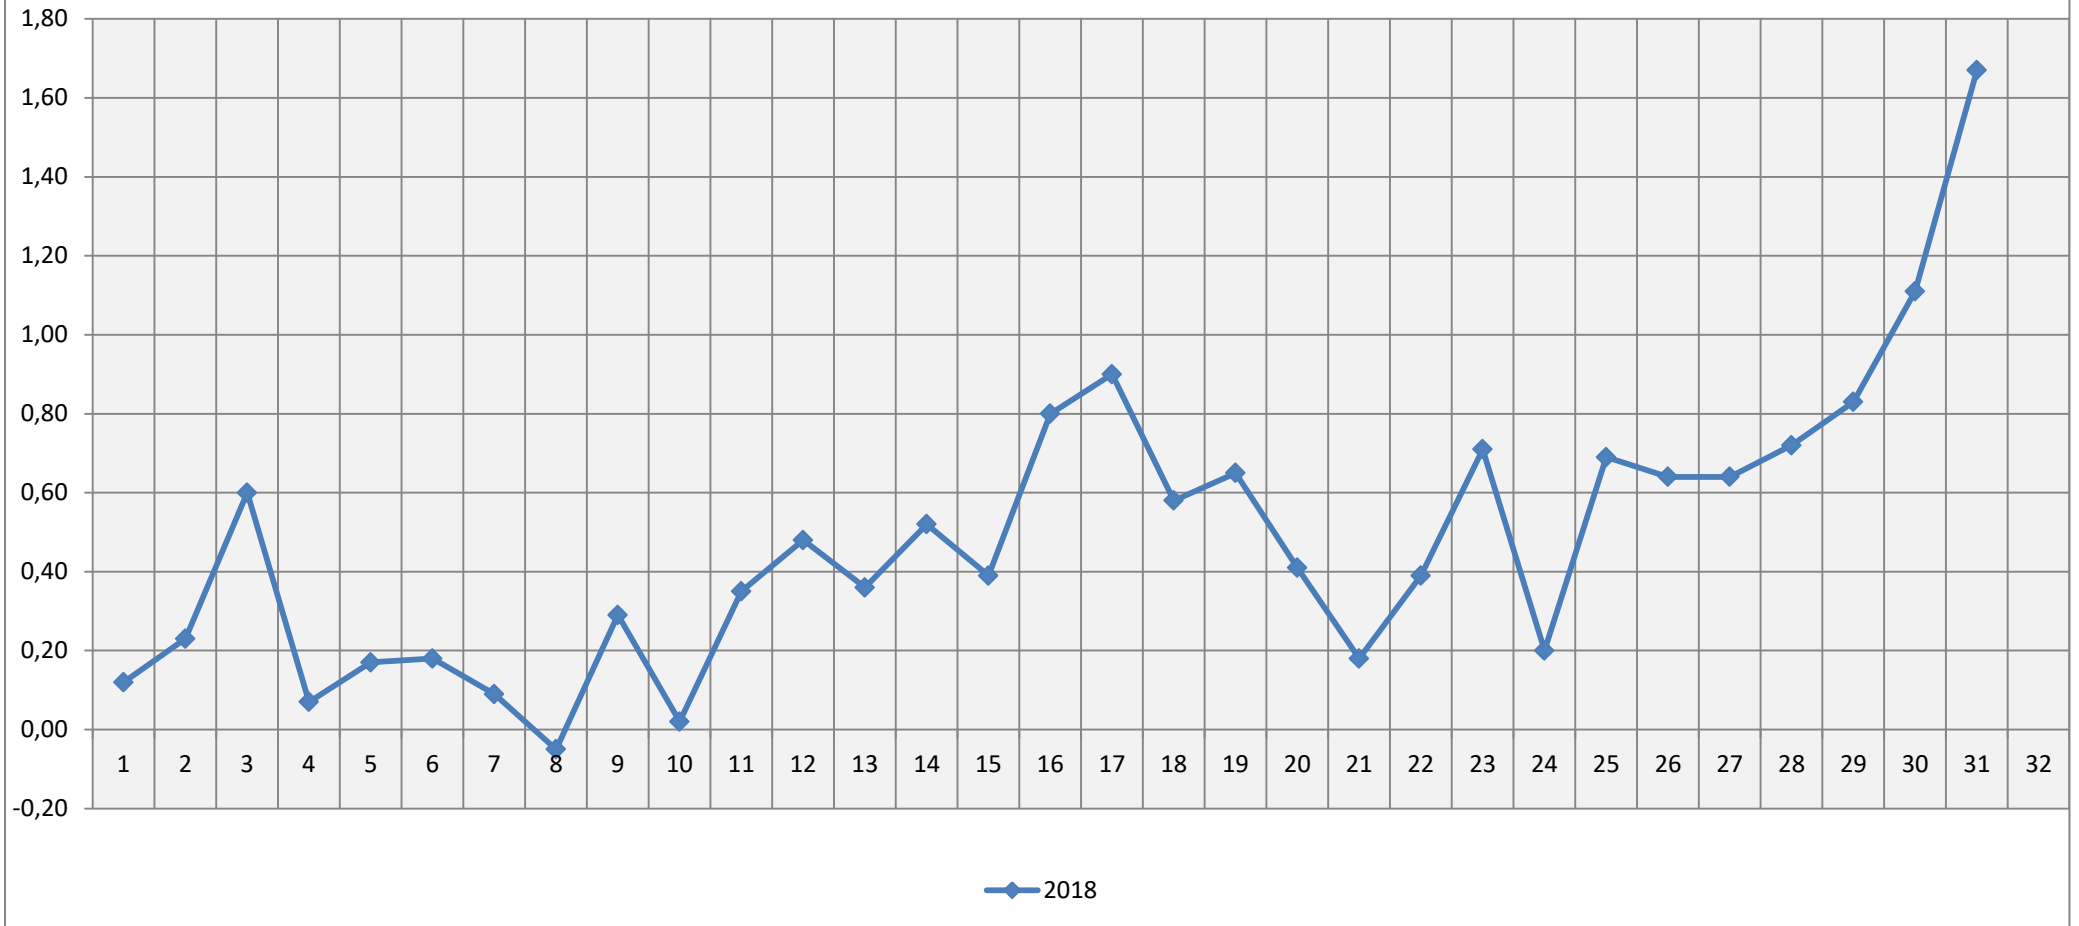

Grafiek BOD test Haarlemmermeersebos

Grafiek BOD test Haarlemmermeersebos

Grafiek BOD test Haarlemmermeersebos

Grafiek BOD test Haarlemmermeersebos [DO afbraak]

Grafiek BOD test Haarlemmermeersebos [PH afbraak]

Grafiek BOD test Haarlemmermeersebos [CO2 productie]

Grafiek BOD test Haarlemmermeersebos [Ratio PH/DO]

Grafiek BOD test Haarlemmermeersebos [BOD Factor HvG Schaal 1-30]