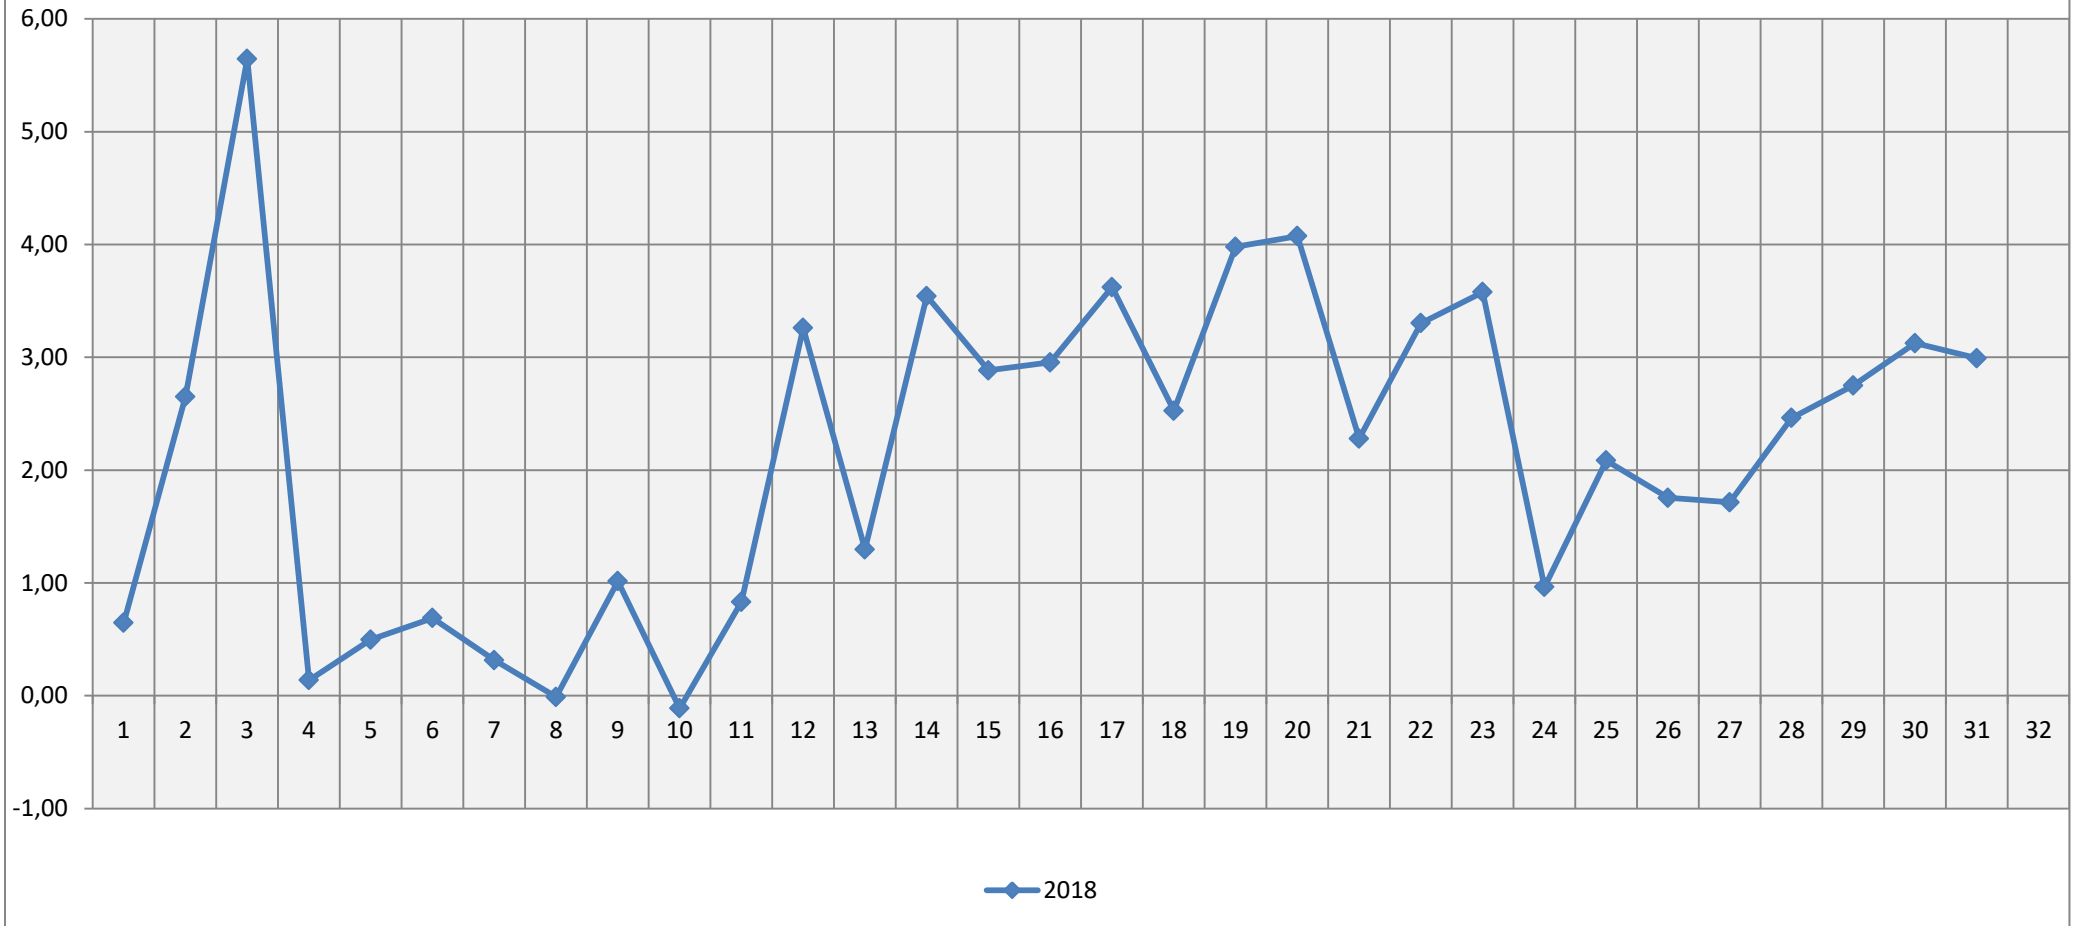

Grafiek BOD test Haarlemmermeersebos

Grafiek BOD test Haarlemmermeersebos

Grafiek BOD test Haarlemmermeersebos

Grafiek BOD test Haarlemmermeersebos [DO afbraak]

Grafiek BOD test Haarlemmermeersebos [PH afbraak]

Grafiek BOD test Haarlemmermeersebos [CO2 productie]

Grafiek BOD test Haarlemmermeersebos [Ratio PH/DO]

Grafiek BOD test Haarlemmermeersebos [BOD Factor HvG Schaal 1-30]