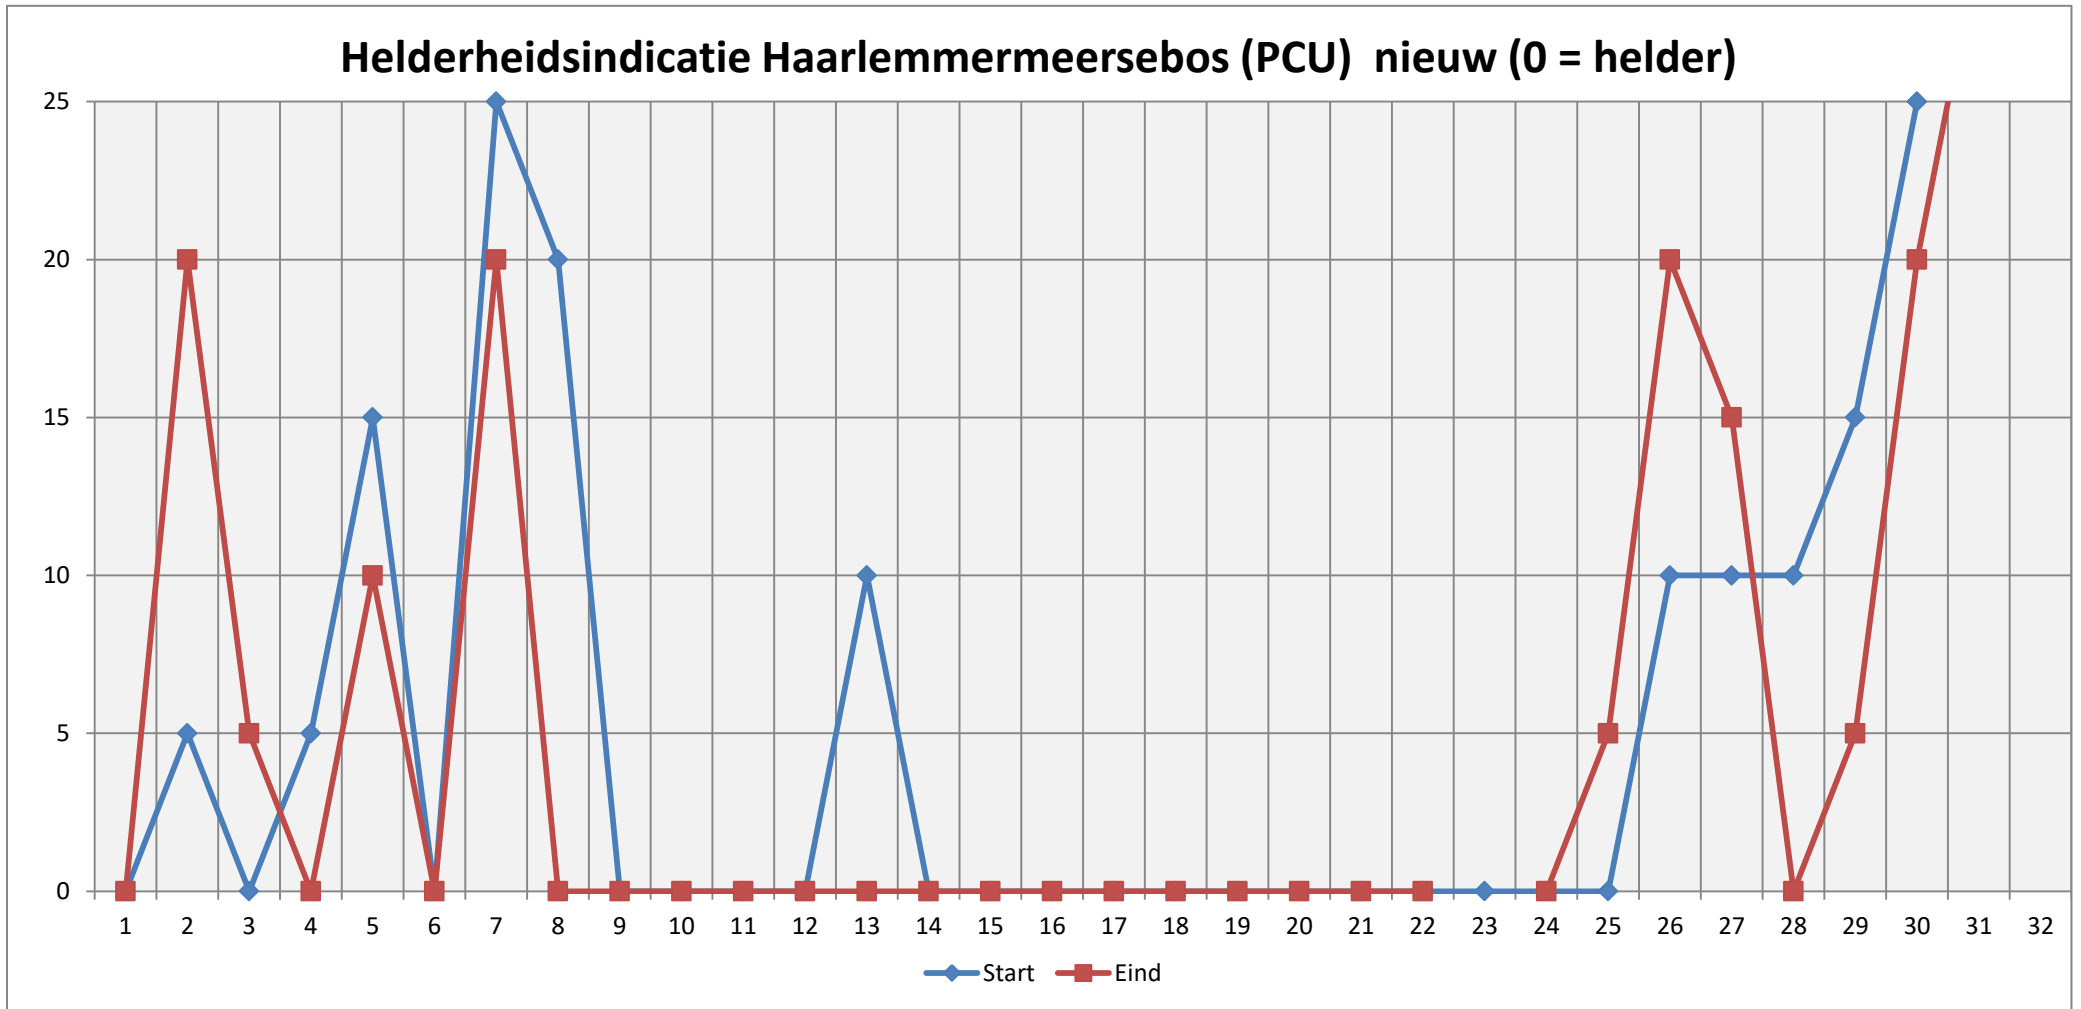

Grafiek BOD test Haarlemmermeersebos

Grafiek BOD test Haarlemmermeersebos

Grafiek BOD test Haarlemmermeersebos

Grafiek BOD test Haarlemmermeersebos [DO afbraak]

Grafiek BOD test Haarlemmermeersebos [PH afbraak]

Grafiek BOD test Haarlemmermeersebos [CO2 productie]

Grafiek BOD test Haarlemmermeersebos [Ratio PH/DO]

Grafiek BOD test Haarlemmermeersebos [BOD Factor HvG Schaal 1-30]