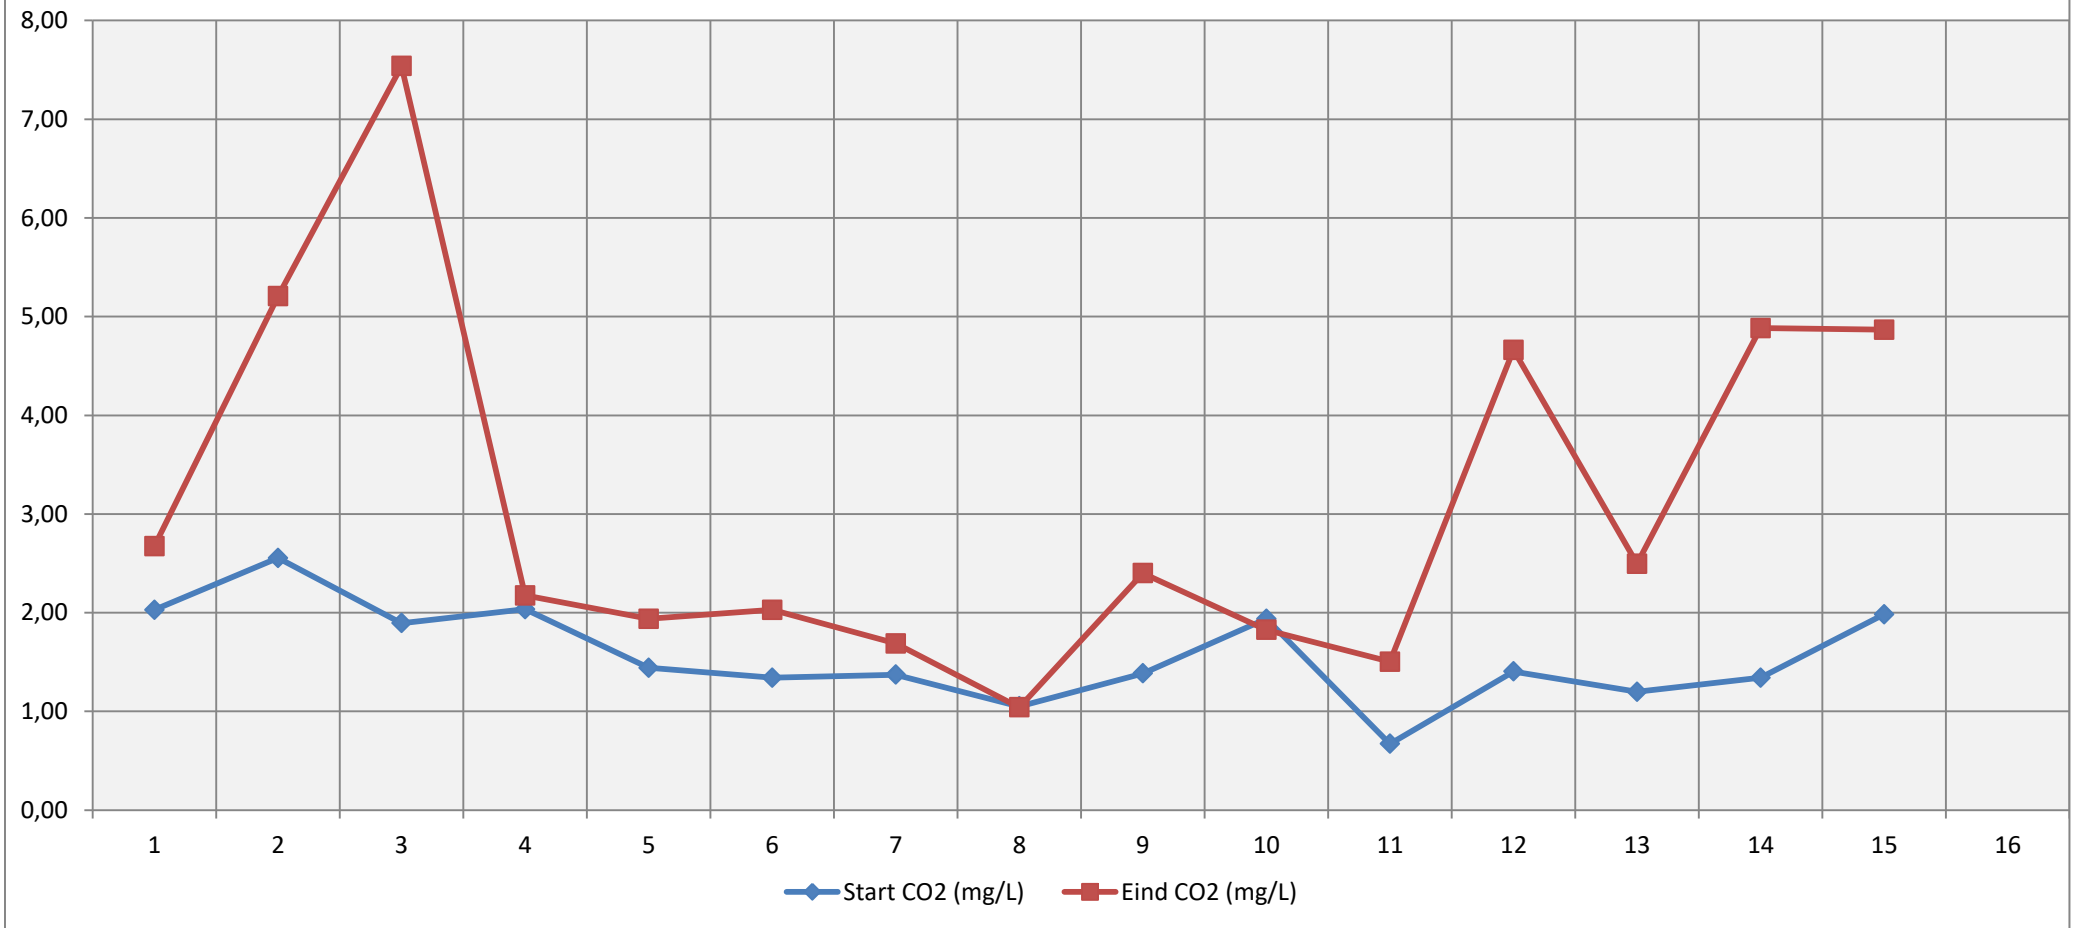

Grafiek BOD test Haarlemmermeersebos

Grafiek BOD test Haarlemmermeersebos

Grafiek BOD test Haarlemmermeersebos

Grafiek BOD test Haarlemmermeersebos [DO afbraak]

Grafiek BOD test Haarlemmermeersebos [PH afbraak]

Grafiek BOD test Haarlemmermeersebos [CO2 productie]

Grafiek BOD test Haarlemmermeersebos [Ratio PH/DO]

Grafiek BOD test Haarlemmermeersebos [BOD Factor HvG Schaal 1-25]