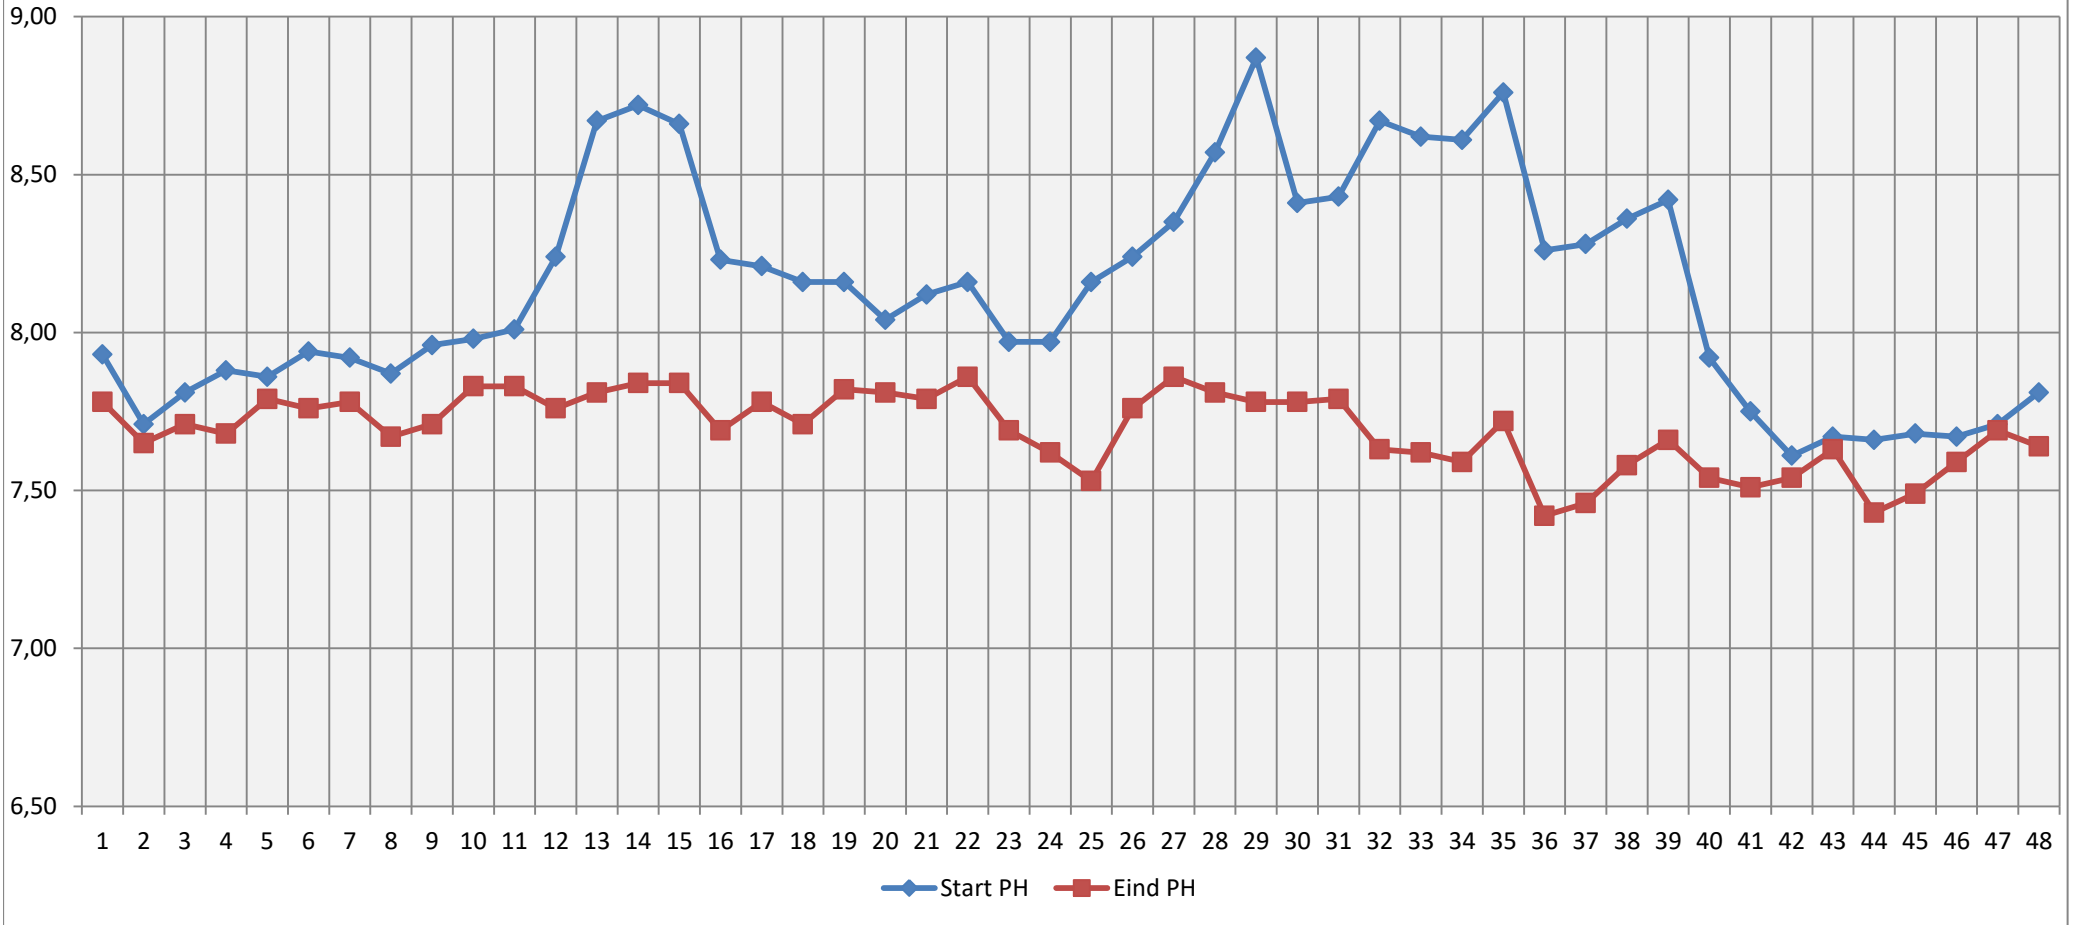

Grafiek BOD test Haarlemmermeersebos

Grafiek BOD test Haarlemmermeersebos

Grafiek BOD test Haarlemmermeersebos

Grafiek BOD test Haarlemmermeersebos [DO afbraak]

Grafiek BOD test Haarlemmermeersebos [PH afbraak]

Grafiek BOD test Haarlemmermeersebos [CO2 productie]

Grafiek BOD test Haarlemmermeersebos [Ratio PH/DO]

Helderheidsindicatie Haarlemmermeersebos (PCU) nieuw (0 = helder)

Grafiek BOD test Haarlemmermeersebos [BOD Factor HvG Schaal 1-25]