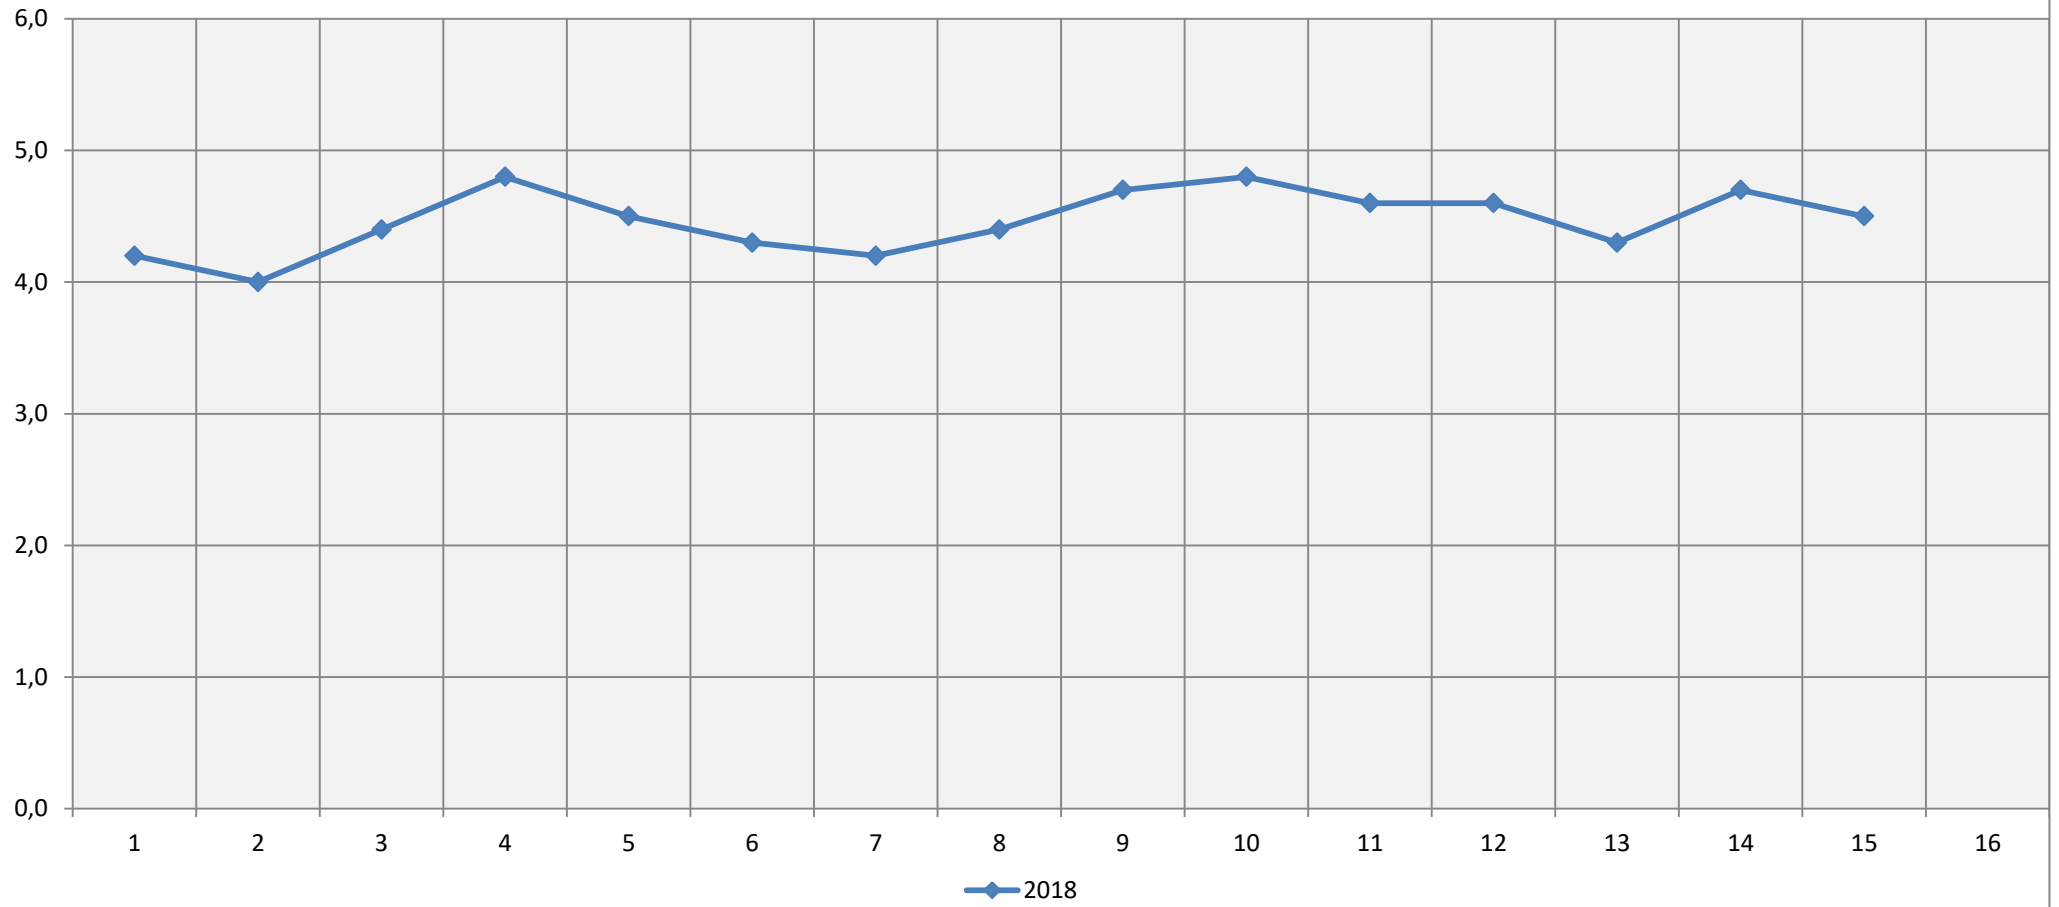

Grafiek BOD test Haarlemmermeersebos

Grafiek BOD test Haarlemmermeersebos

Grafiek BOD test Haarlemmermeersebos

Grafiek BOD test Haarlemmermeersebos [DO afbraak]

Grafiek BOD test Haarlemmermeersebos [PH afbraak]

Grafiek BOD test Haarlemmermeersebos [CO2 productie]

Grafiek BOD test Haarlemmermeersebos [Ratio PH/DO]

Grafiek BOD test Haarlemmermeersebos [BOD Factor HvG Schaal 1-25]