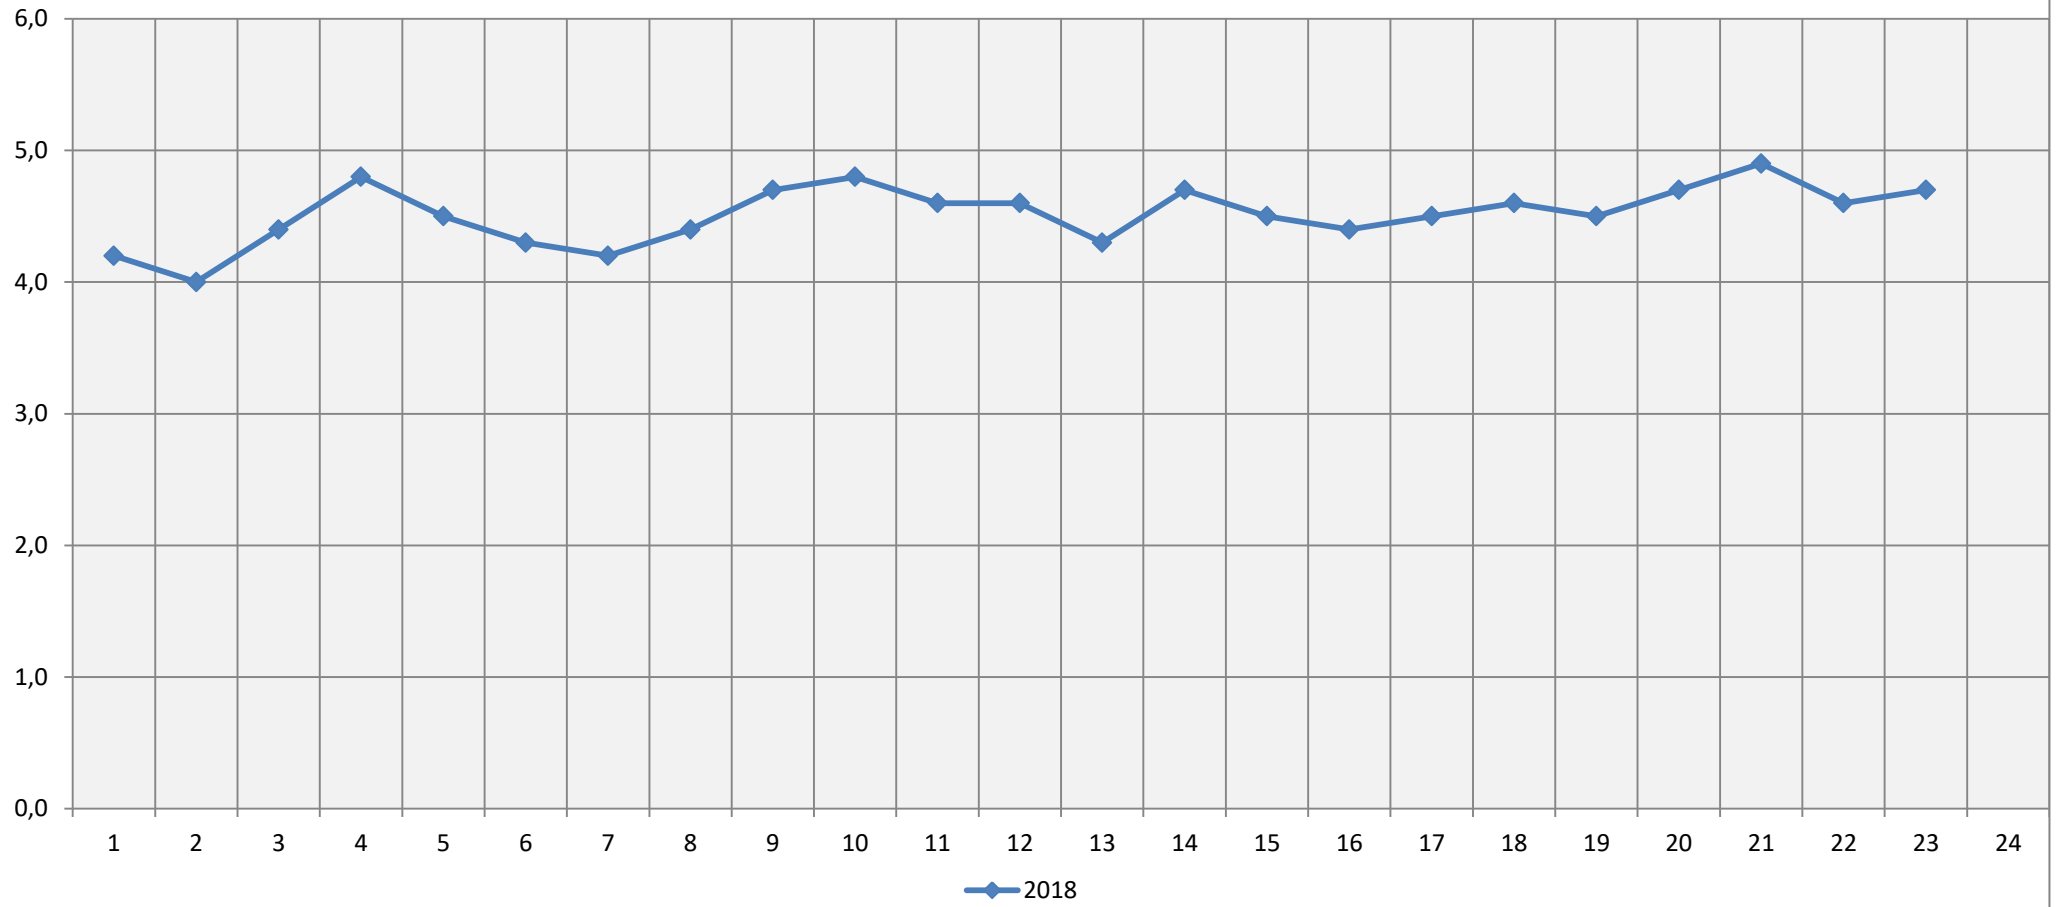

Grafiek BOD test Haarlemmermeersebos

Grafiek BOD test Haarlemmermeersebos

Grafiek BOD test Haarlemmermeersebos

Grafiek BOD test Haarlemmermeersebos [DO afbraak]

Grafiek BOD test Haarlemmermeersebos [PH afbraak]

Grafiek BOD test Haarlemmermeersebos [CO2 productie]

Grafiek BOD test Haarlemmermeersebos [Ratio PH/DO]

Grafiek BOD test Haarlemmermeersebos [BOD Factor HvG Schaal 1-25]