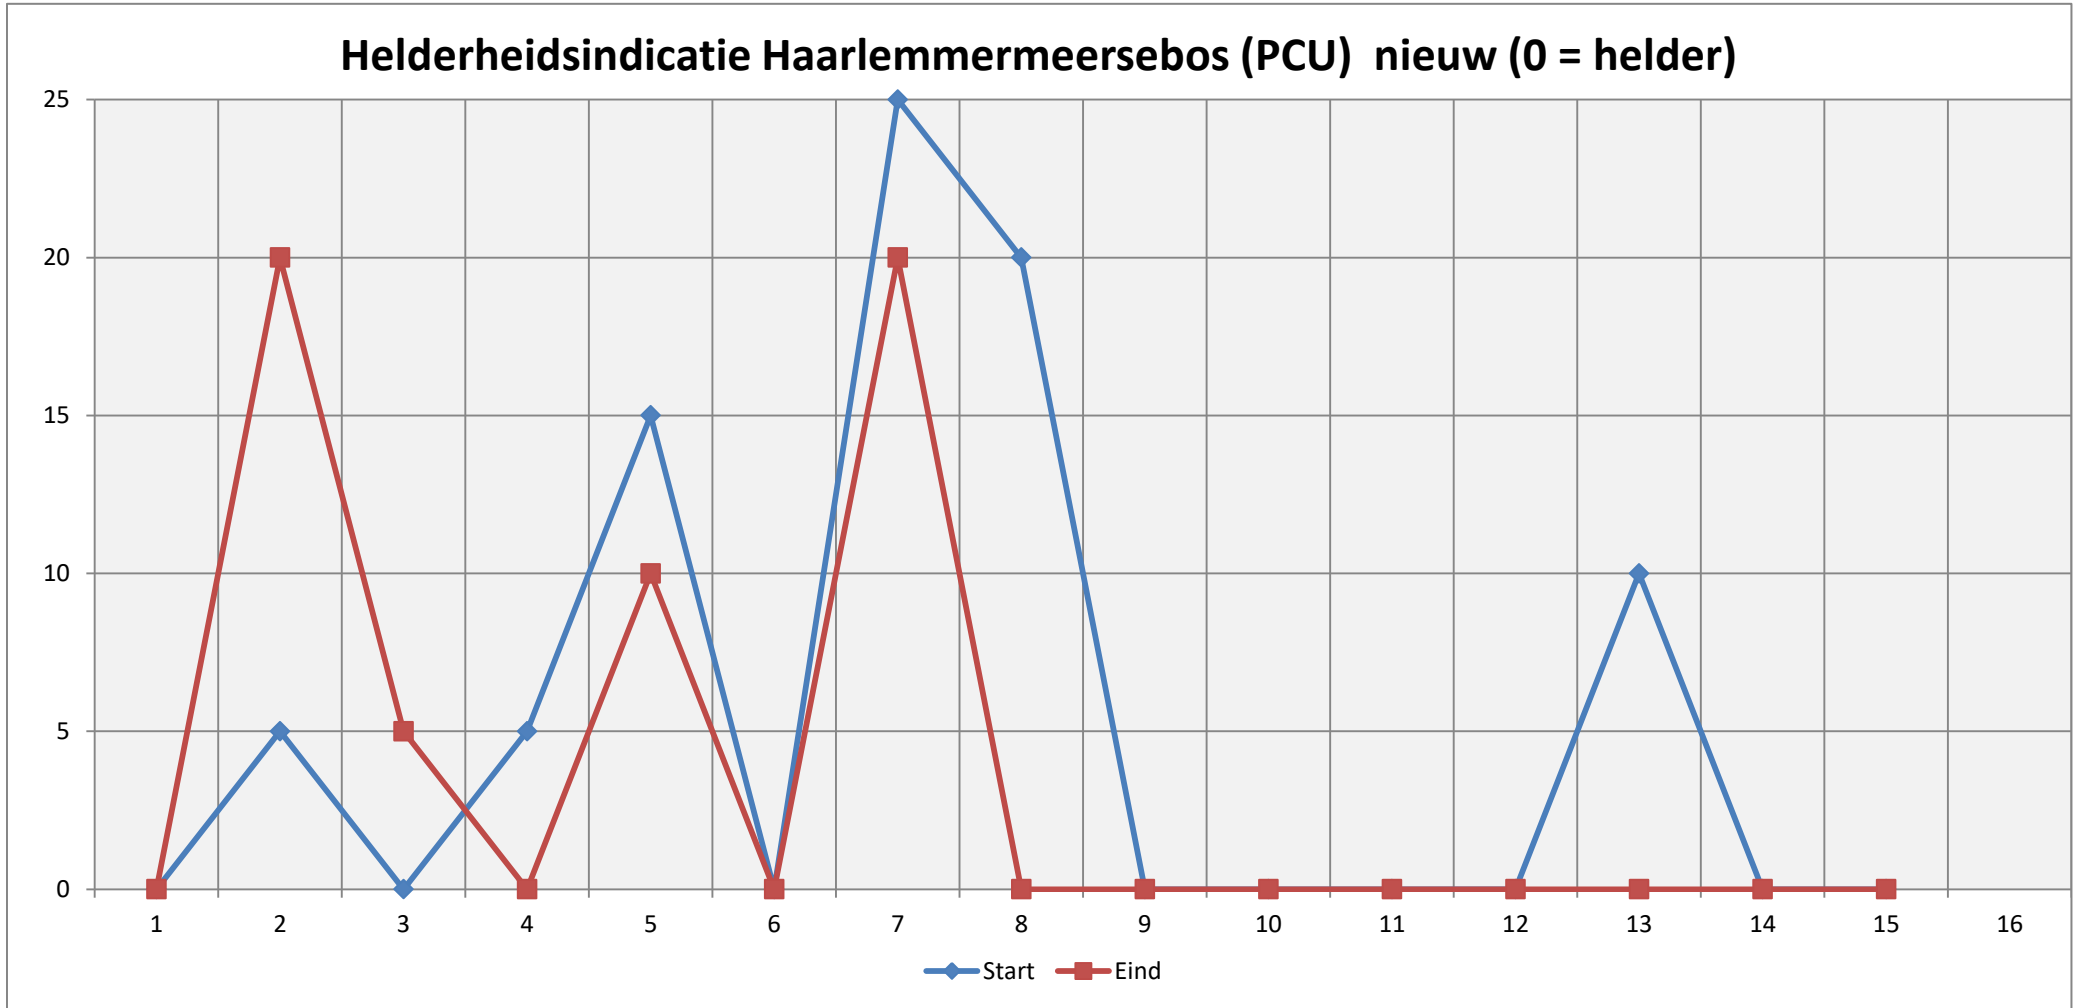

Grafiek BOD test Haarlemmermeersebos

Grafiek BOD test Haarlemmermeersebos

Grafiek BOD test Haarlemmermeersebos

Grafiek BOD test Haarlemmermeersebos [DO afbraak]

Grafiek BOD test Haarlemmermeersebos [PH afbraak]

Grafiek BOD test Haarlemmermeersebos [CO2 productie]

Grafiek BOD test Haarlemmermeersebos [Ratio PH/DO]

Grafiek BOD test Haarlemmermeersebos [BOD Factor HvG Schaal 1-25]