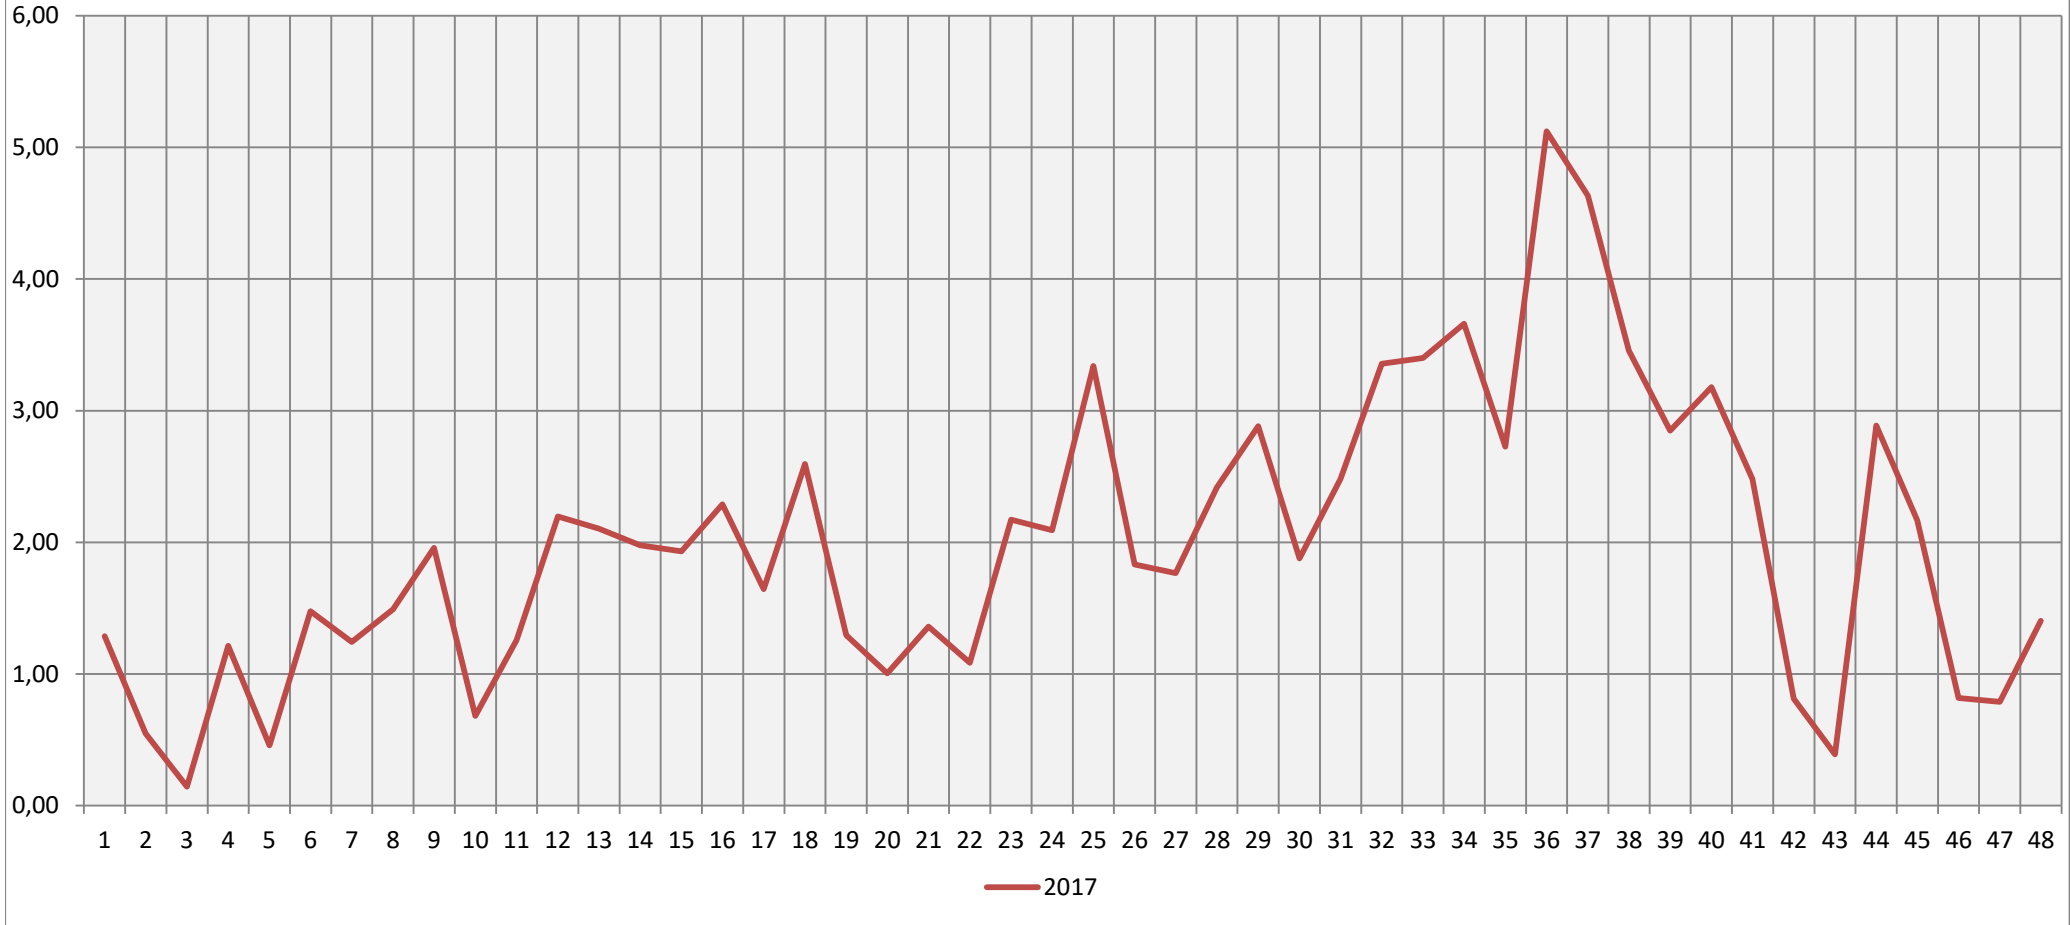

Grafiek BOD test Haarlemmermeersebos

Grafiek BOD test Haarlemmermeersebos

Grafiek BOD test Haarlemmermeersebos

Grafiek BOD test Haarlemmermeersebos [DO afbraak]

Grafiek BOD test Haarlemmermeersebos [PH afbraak]

Grafiek BOD test Haarlemmermeersebos [CO2 productie]

Grafiek BOD test Haarlemmermeersebos [Ratio PH/DO]

Helderheidsindicatie Haarlemmermeersebos (PCU) nieuw (0 = helder)

Grafiek BOD test Haarlemmermeersebos [BOD Factor HvG Schaal 1-25]