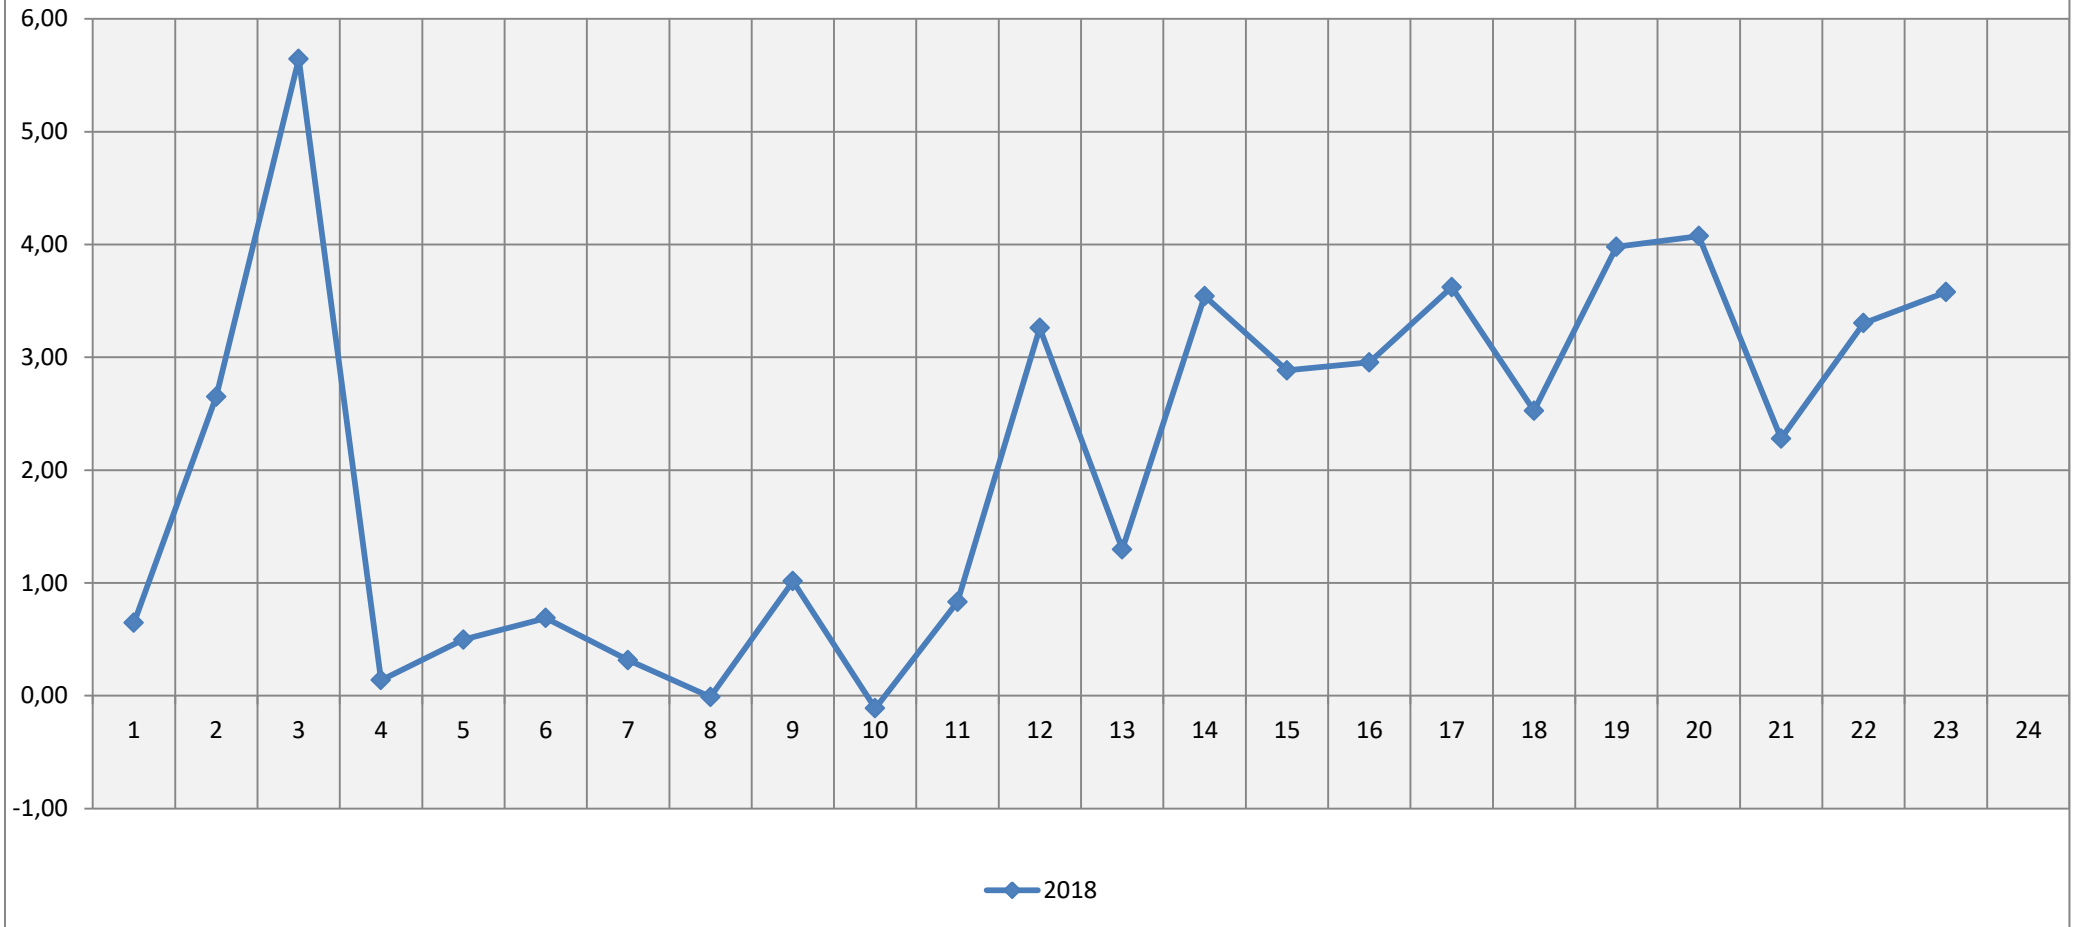

Grafiek BOD test Haarlemmermeersebos

Grafiek BOD test Haarlemmermeersebos

Grafiek BOD test Haarlemmermeersebos

Grafiek BOD test Haarlemmermeersebos [DO afbraak]

Grafiek BOD test Haarlemmermeersebos [PH afbraak]

Grafiek BOD test Haarlemmermeersebos [CO2 productie]

Grafiek BOD test Haarlemmermeersebos [Ratio PH/DO]

Grafiek BOD test Haarlemmermeersebos [BOD Factor HvG Schaal 1-25]