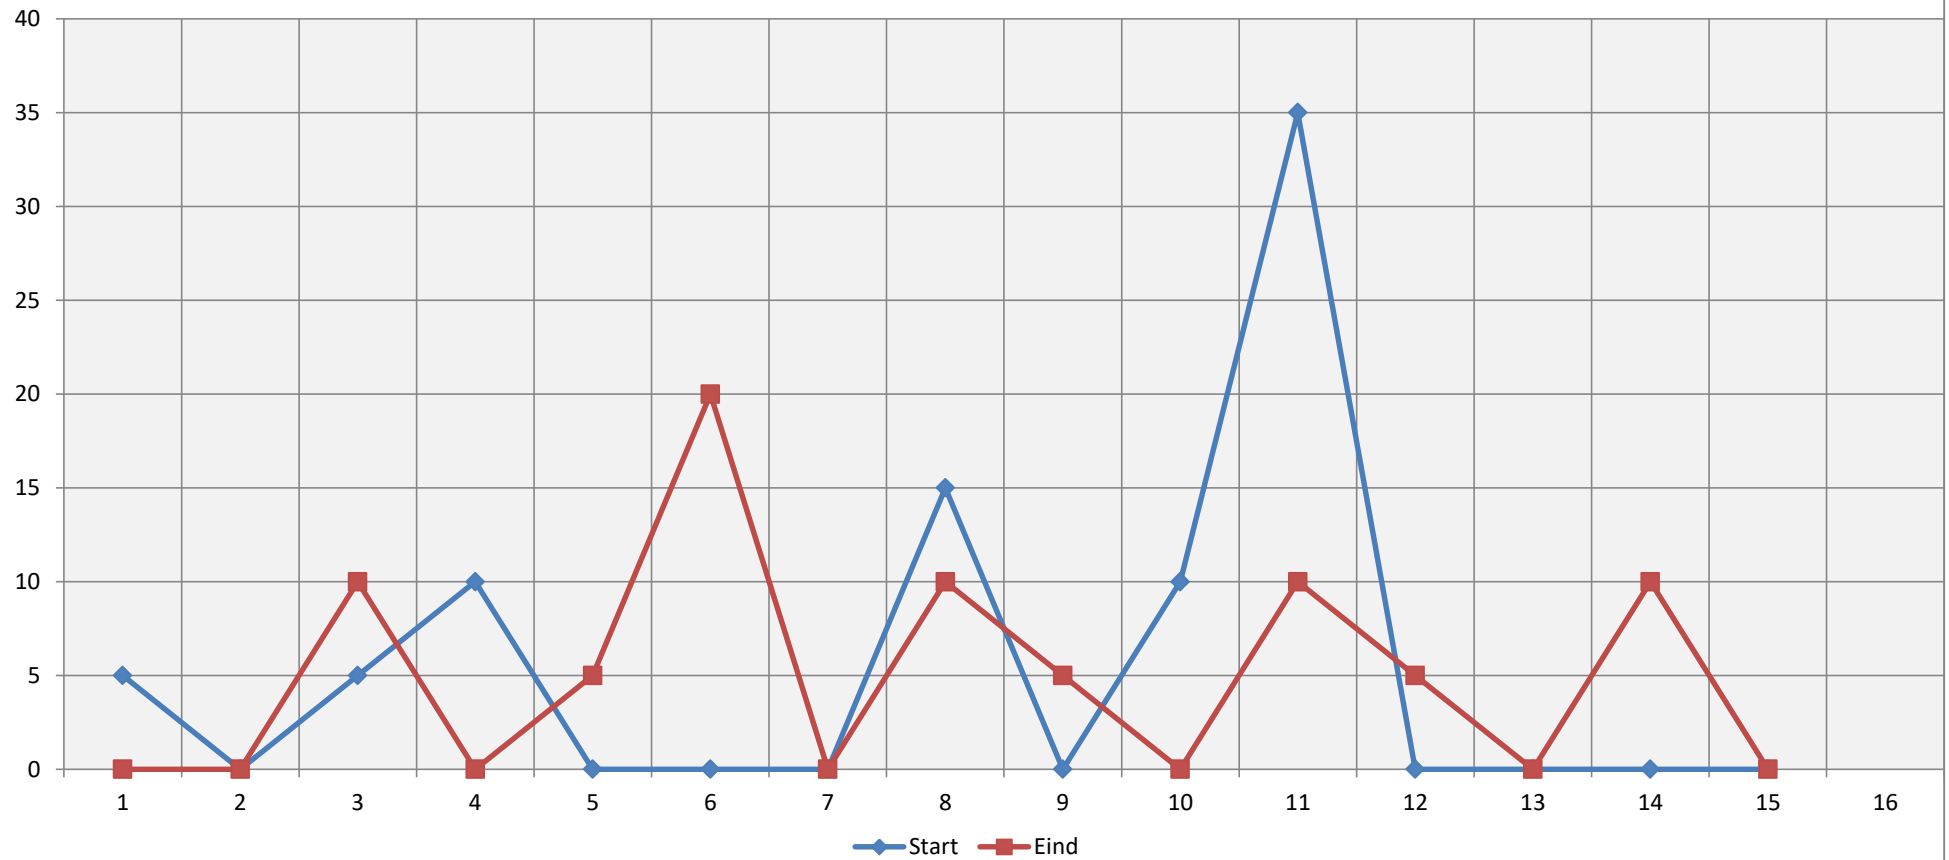

Grafiek BOD test Toolenburger Plas

Grafiek BOD test Toolenburgerplas

Grafiek BOD test Toolenburgerplas [DO afbraak]

Grafiek BOD test Toolenburgerplas [PH afbraak]

Grafiek BOD test Toolenburgerplas [CO2 productie]

Grafiek BOD test Toolenburgerplas [Ratio PH/DO]

Helderheidsindicatie Toolenburgerplas (PCU) nieuw (0 = helder)

Grafiek BOD test Toolenburgerplas [BOD Factor HvG Schaal 1-25]