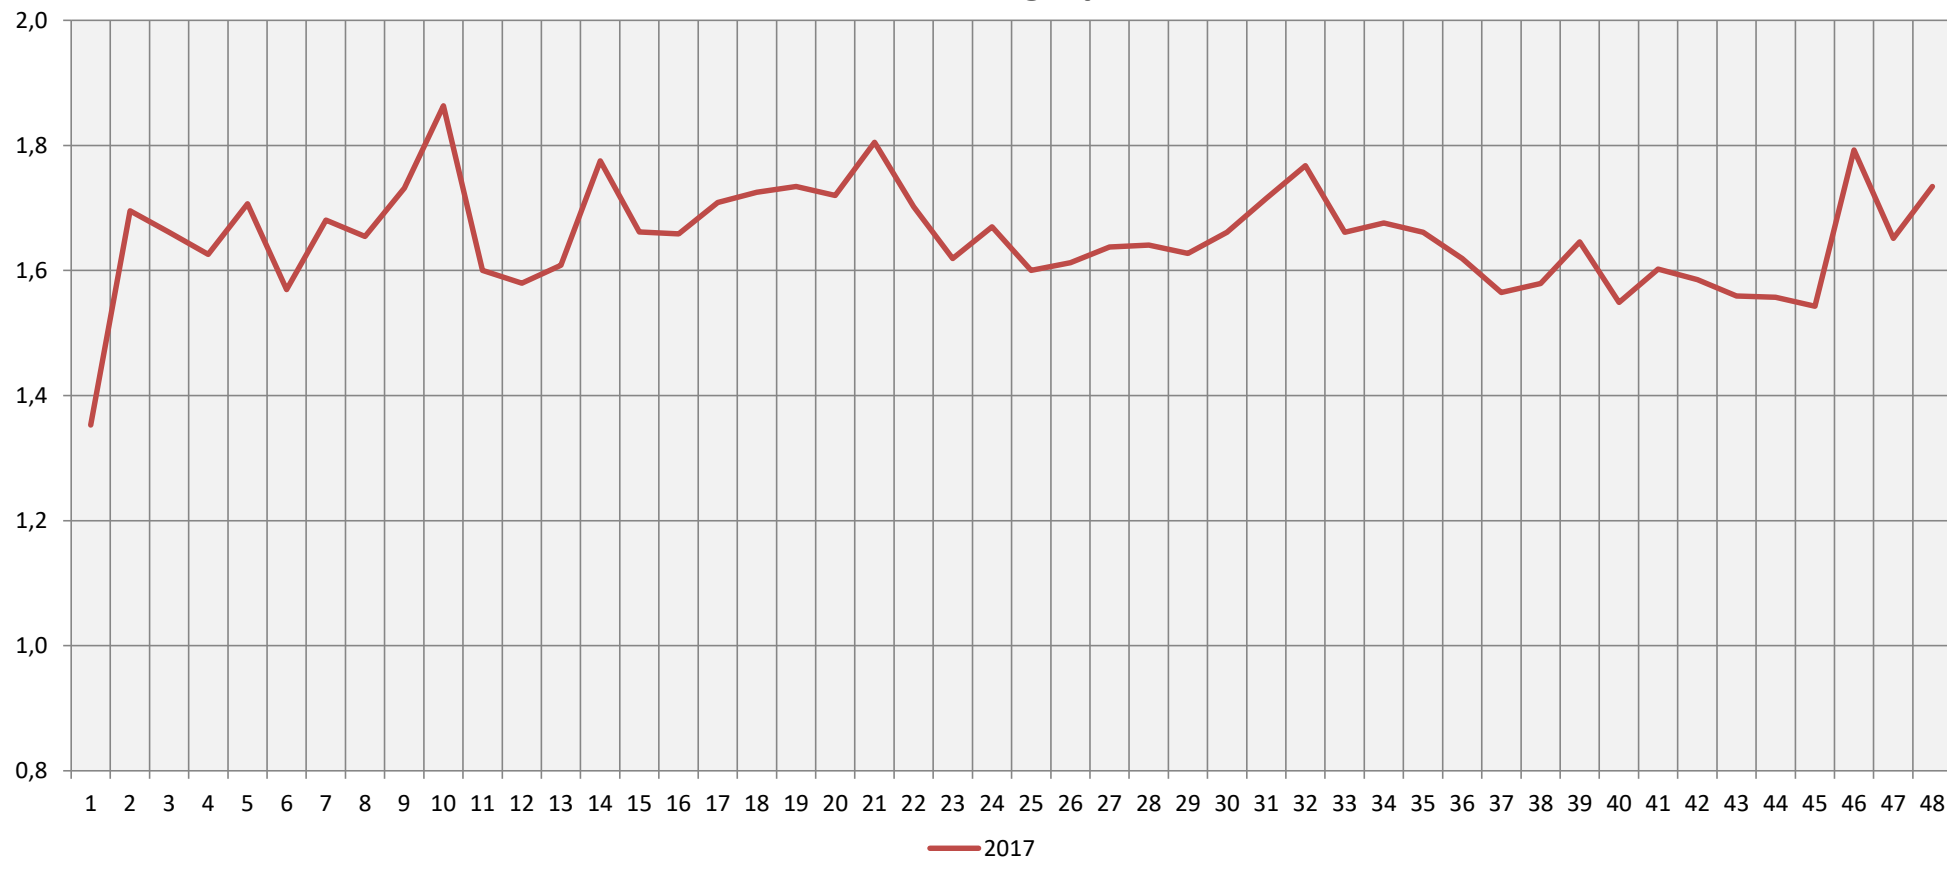

Grafiek BOD test Toolenburger Plas

Grafiek BOD test Toolenburger Plas

Grafiek BOD test Toolenburgerplas

Grafiek BOD test Toolenburgerplas [DO afbraak]

Grafiek BOD test Toolenburgerplas [PH afbraak]

Grafiek BOD test Toolenburgerplas [CO2 productie]

Grafiek BOD test Toolenburgerplas [Ratio PH/DO]

Helderheidsindicatie Toolenburgerplas (PCU) nieuw (0 = helder)

Grafiek BOD test Toolenburgerplas [BOD Factor HvG Schaal 1-25]