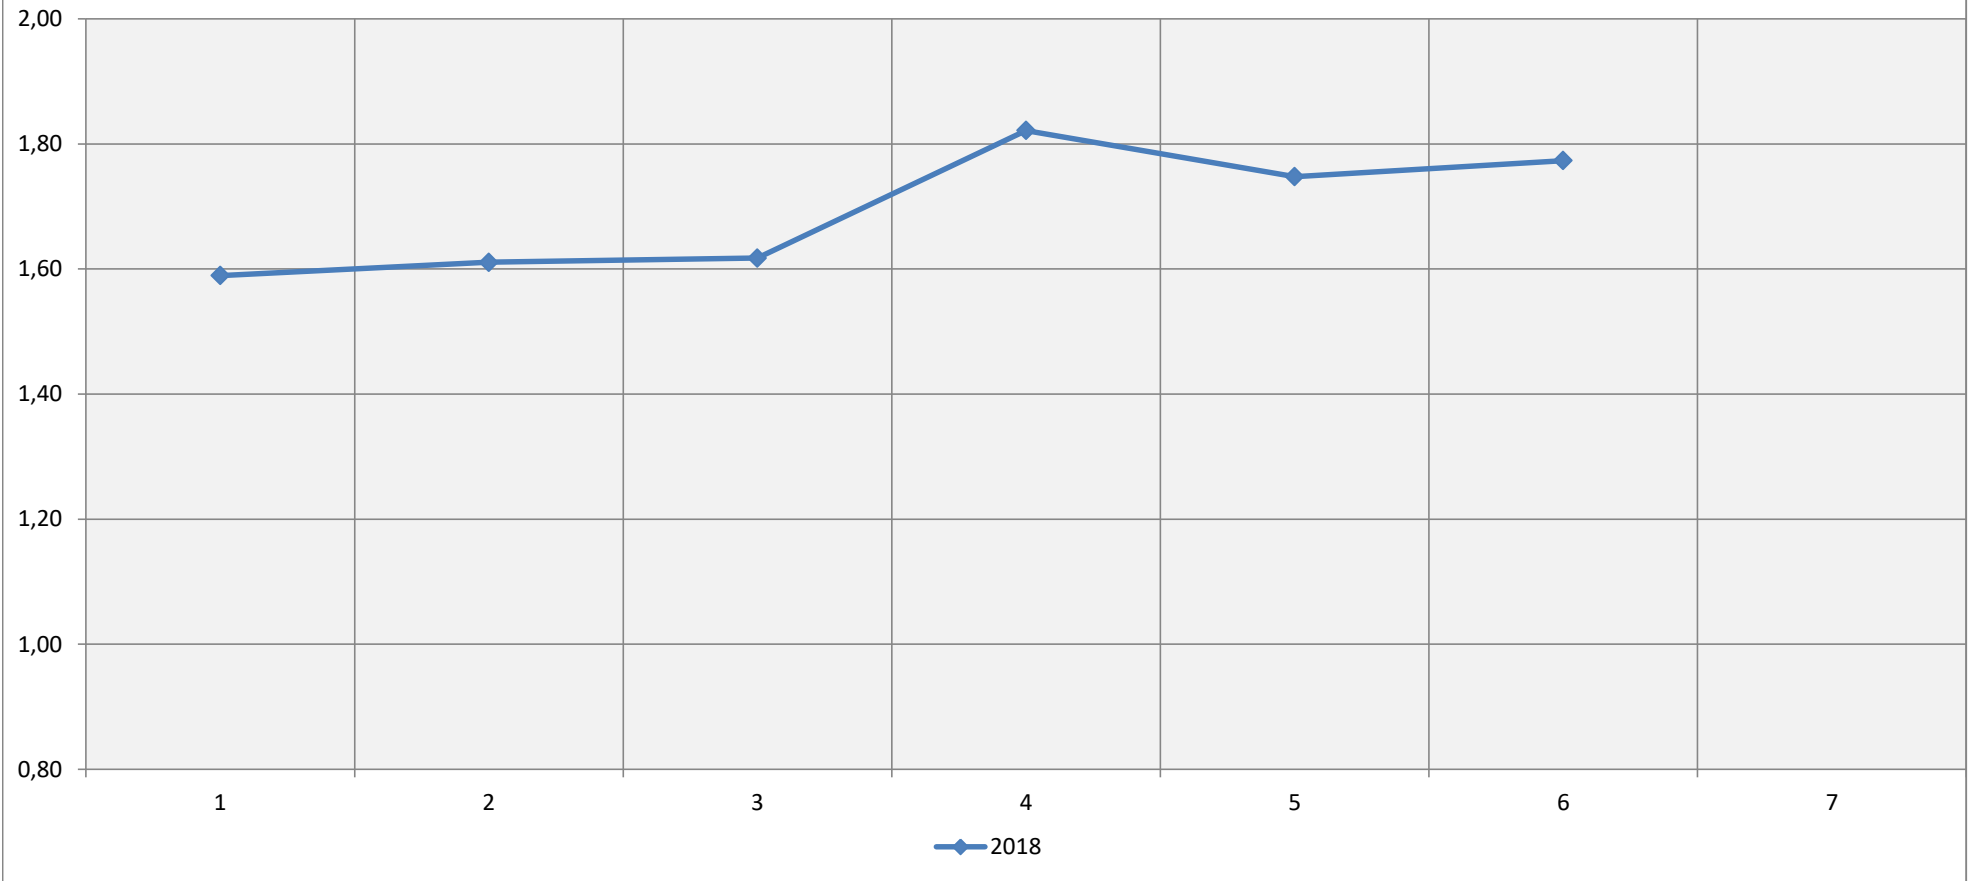

### Grafiek BOD test Toolenburger Plas

### Grafiek BOD test Toolenburgerplas

**Grafiek BOD test Toolenburgerplas [DO afbraak]**

**Grafiek BOD test Toolenburgerplas [PH afbraak]**

**Grafiek BOD test Toolenburgerplas [CO2 productie]**

**Grafiek BOD test Toolenburgerplas [Ratio PH/DO]**

### Helderheidsindicatie Toolenburgerplas (PCU) nieuw (0 = helder)

**Grafiek BOD test Toolenburgerplas [BOD Factor HvG Schaal 1-25]**