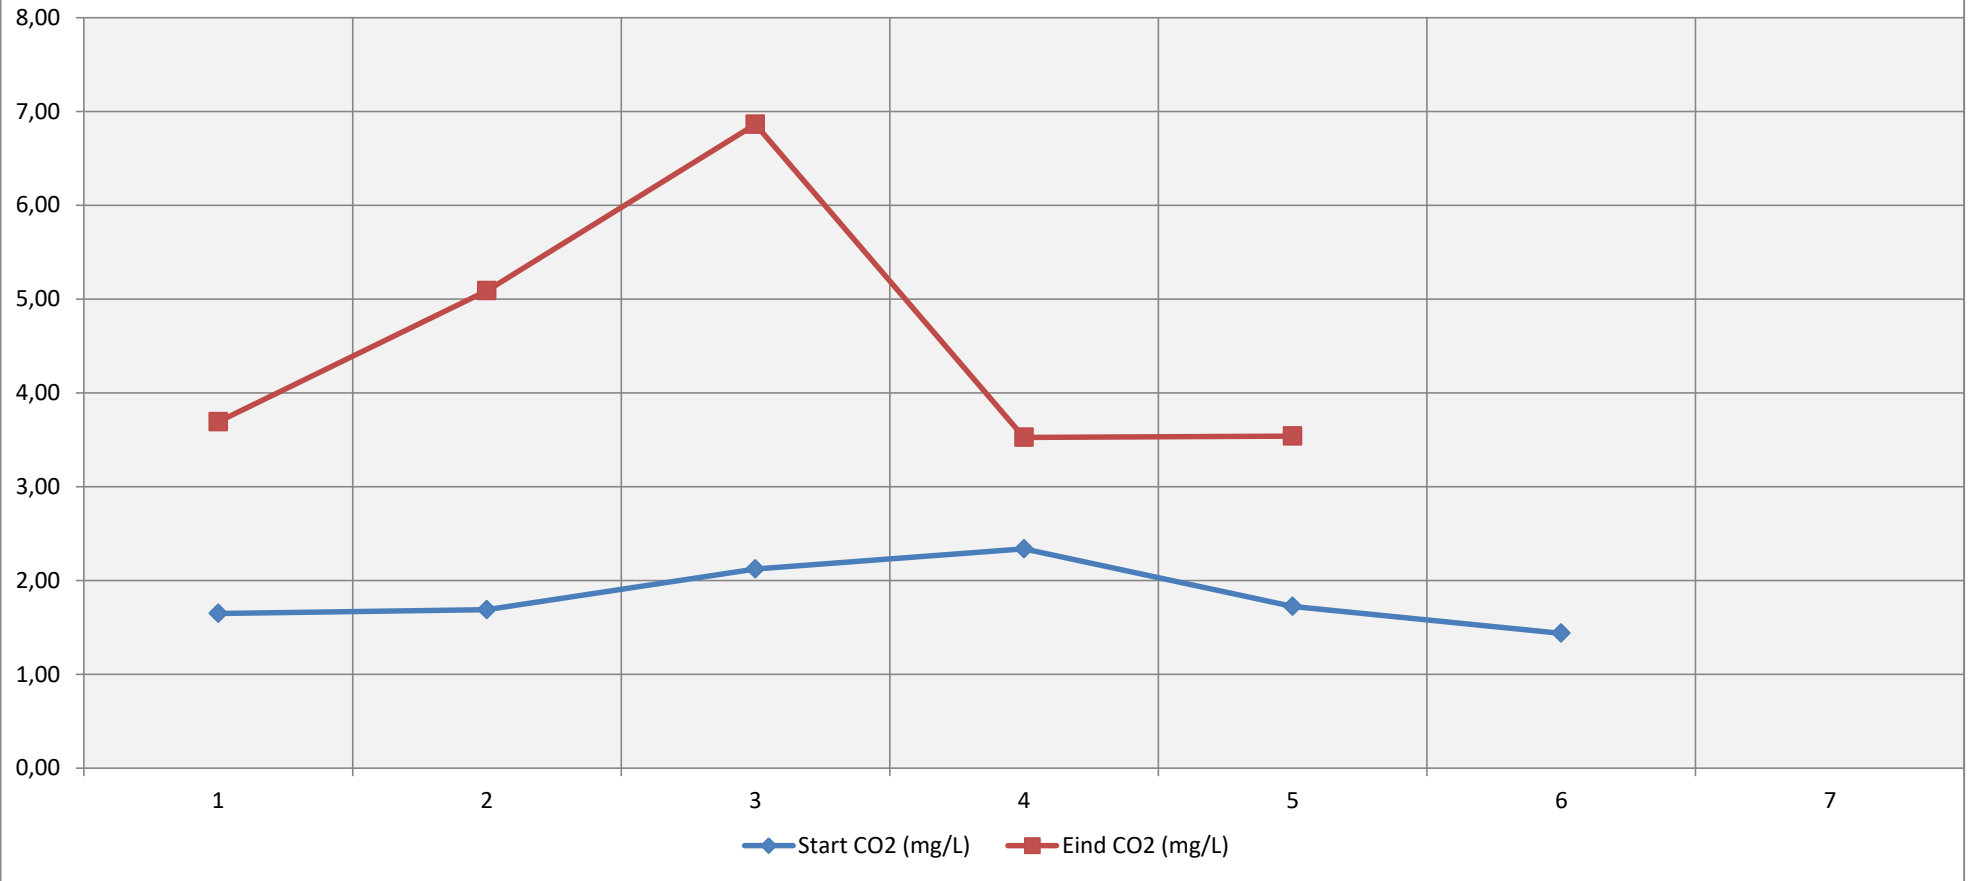

### Grafiek BOD test Toolenburger Plas

### Grafiek BOD test Toolenburgerplas

**Grafiek BOD test Toolenburgerplas [DO afbraak]**

**Grafiek BOD test Toolenburgerplas [PH afbraak]**

**Grafiek BOD test Toolenburgerplas [CO2 productie]**

**Grafiek BOD test Toolenburgerplas [Ratio PH/DO]**

### Helderheidsindicatie Toolenburgerplas (PCU) nieuw (0 = helder)

**Grafiek BOD test Toolenburgerplas [BOD Factor HvG Schaal 1-25]**