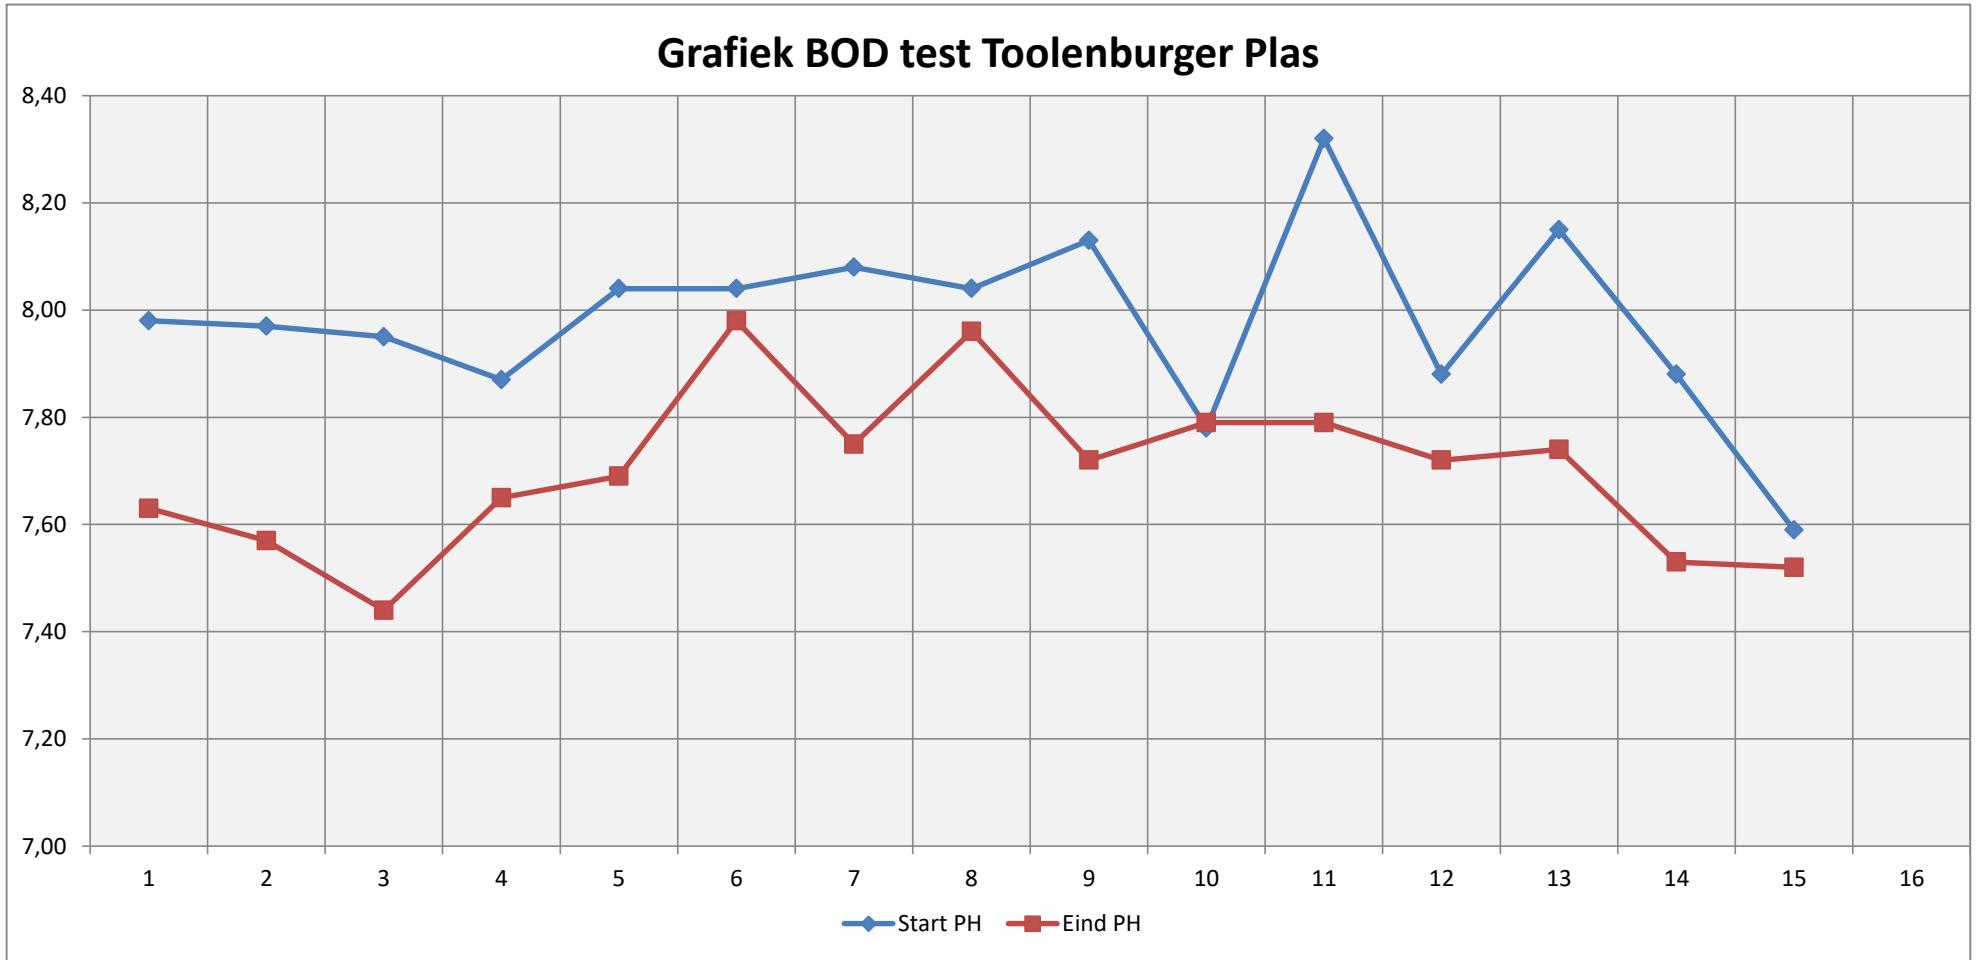

Grafiek BOD test Toolenburger Plas

Grafiek BOD test Toolenburgerplas

Grafiek BOD test Toolenburgerplas [DO afbraak]

Grafiek BOD test Toolenburgerplas [PH afbraak]

Grafiek BOD test Toolenburgerplas [CO2 productie]

Grafiek BOD test Toolenburgerplas [Ratio PH/DO]

Helderheidsindicatie Toolenburgerplas (PCU) nieuw (0 = helder)

Grafiek BOD test Toolenburgerplas [BOD Factor HvG Schaal 1-25]