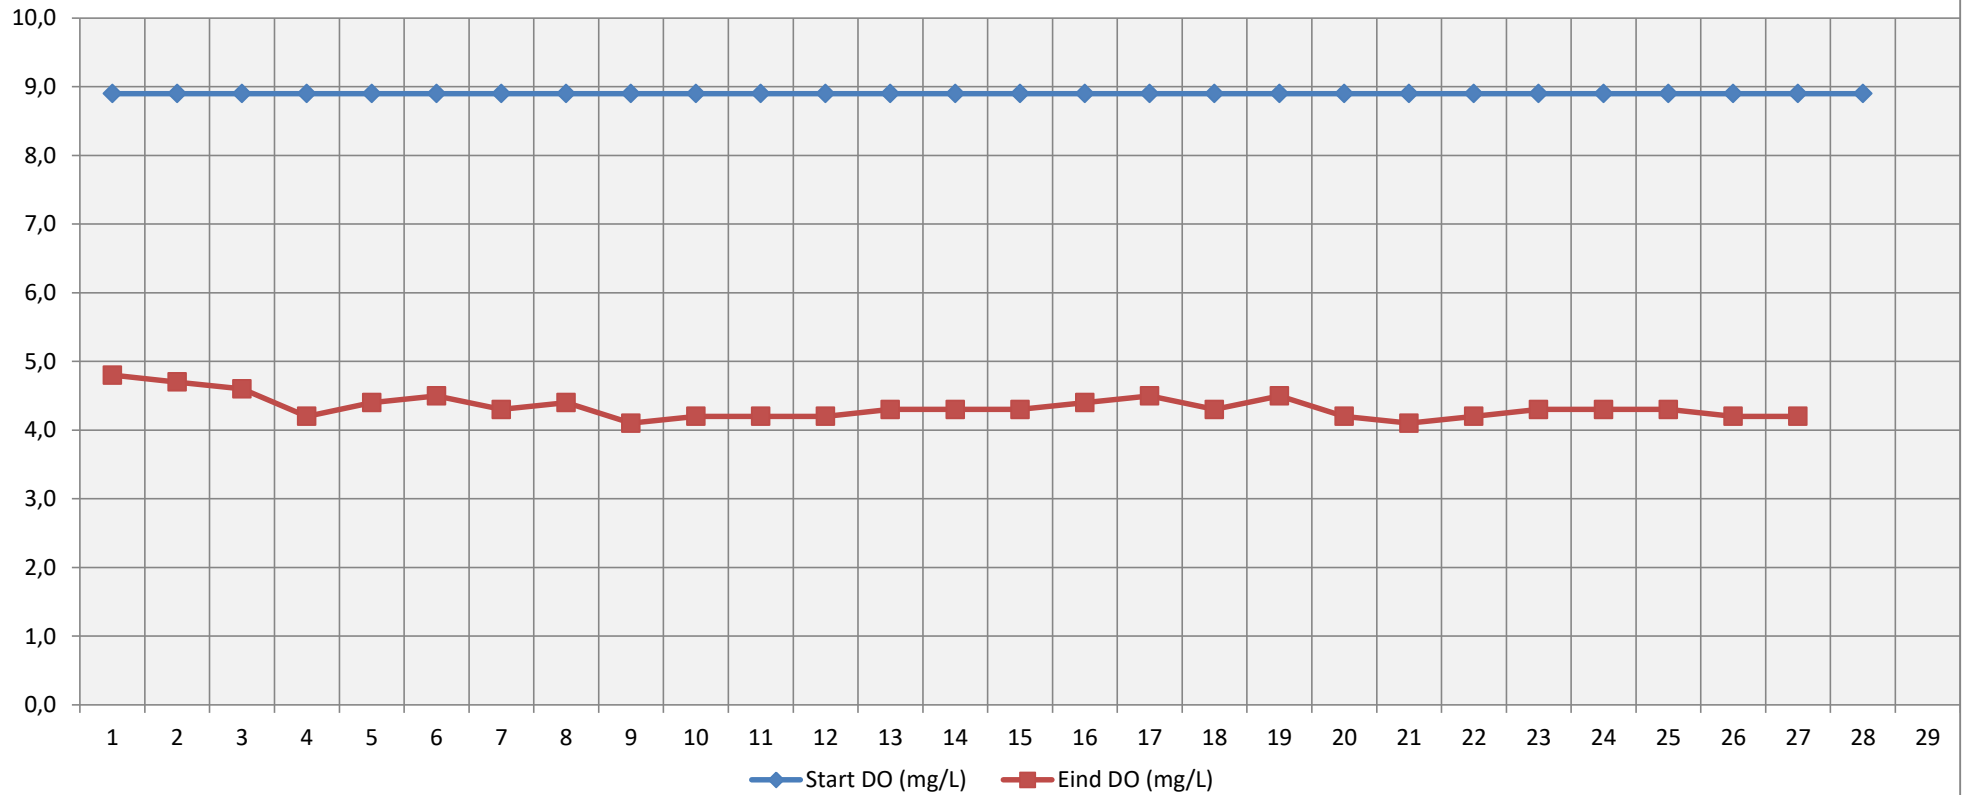

Grafiek BOD test Toolenburger Plas

Grafiek BOD test Toolenburger Plas

Grafiek BOD test Toolenburgerplas

Grafiek BOD test Toolenburgerplas [DO afbraak]

Grafiek BOD test Toolenburgerplas [PH afbraak]

Grafiek BOD test Toolenburgerplas [CO2 productie]

Grafiek BOD test Toolenburgerplas [Ratio PH/DO]

Helderheidsindicatie Toolenburgerplas (PCU) nieuw (0 = helder)

Grafiek BOD test Toolenburgerplas [BOD Factor HvG Schaal 1-25]