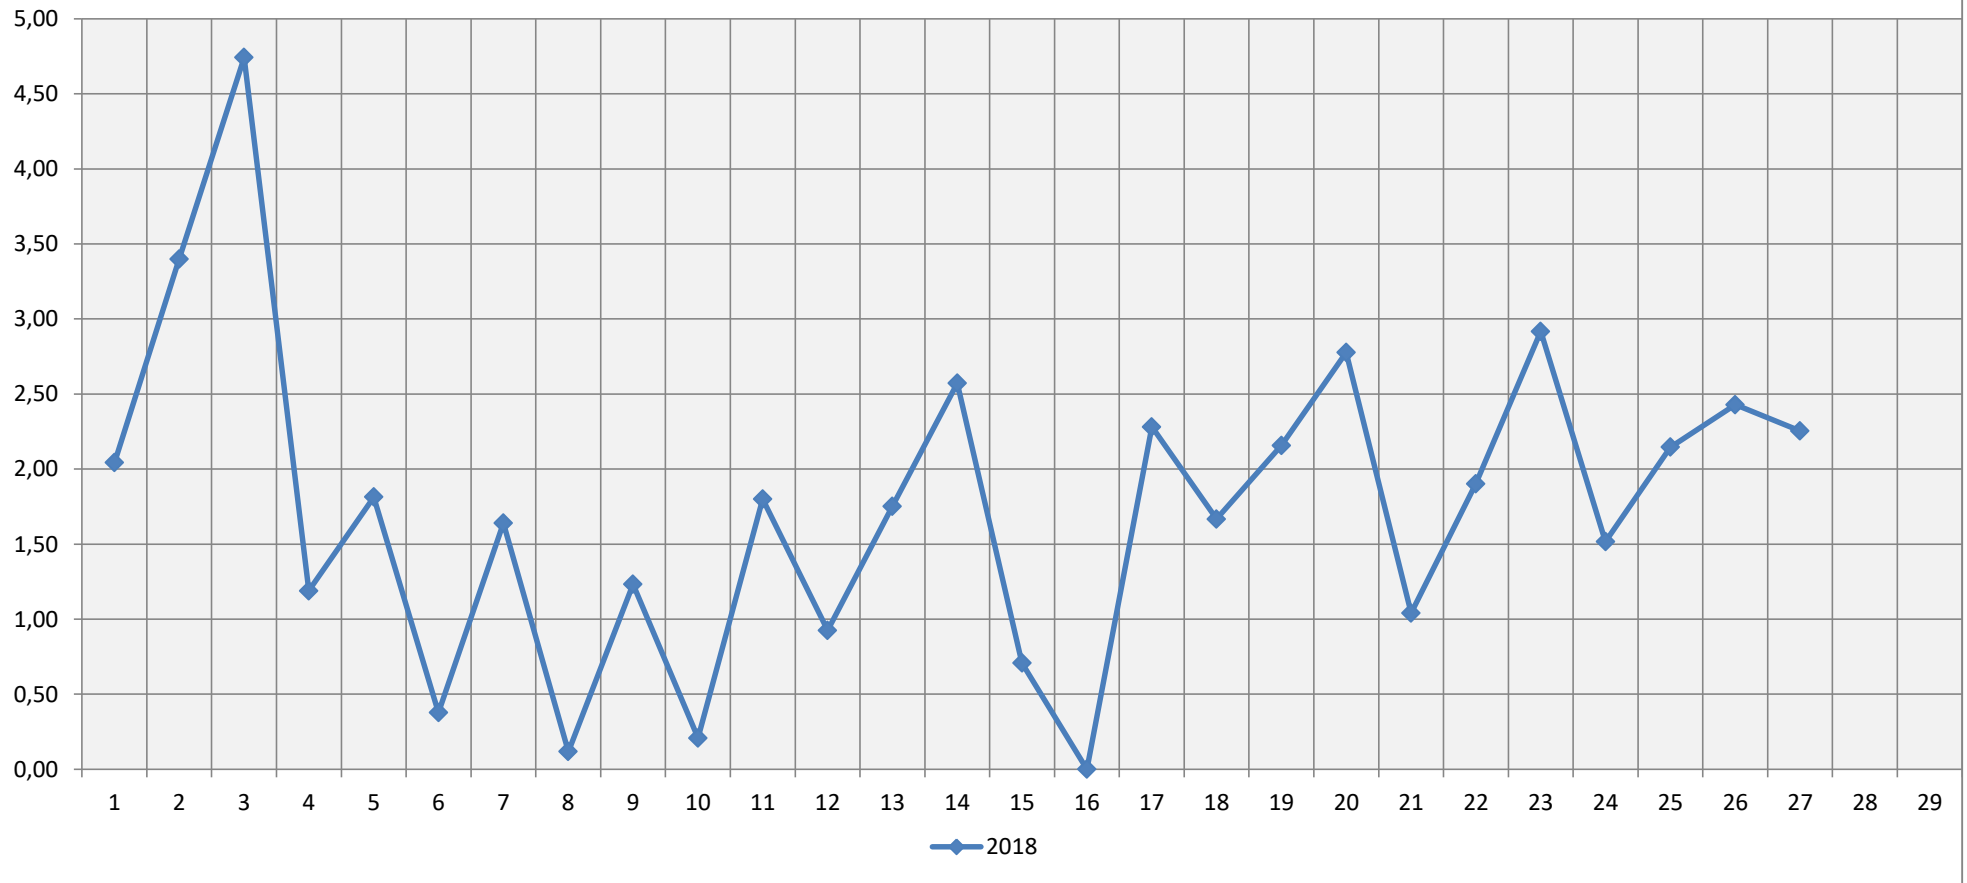

Grafiek BOD test Toolenburger Plas

Grafiek BOD test Toolenburger Plas

Grafiek BOD test Toolenburgerplas

Grafiek BOD test Toolenburgerplas [DO afbraak]

Grafiek BOD test Toolenburgerplas [PH afbraak]

Grafiek BOD test Toolenburgerplas [CO2 productie]

Grafiek BOD test Toolenburgerplas [Ratio PH/DO]

Helderheidsindicatie Toolenburgerplas (PCU) nieuw (0 = helder)

Grafiek BOD test Toolenburgerplas [BOD Factor HvG Schaal 1-25]