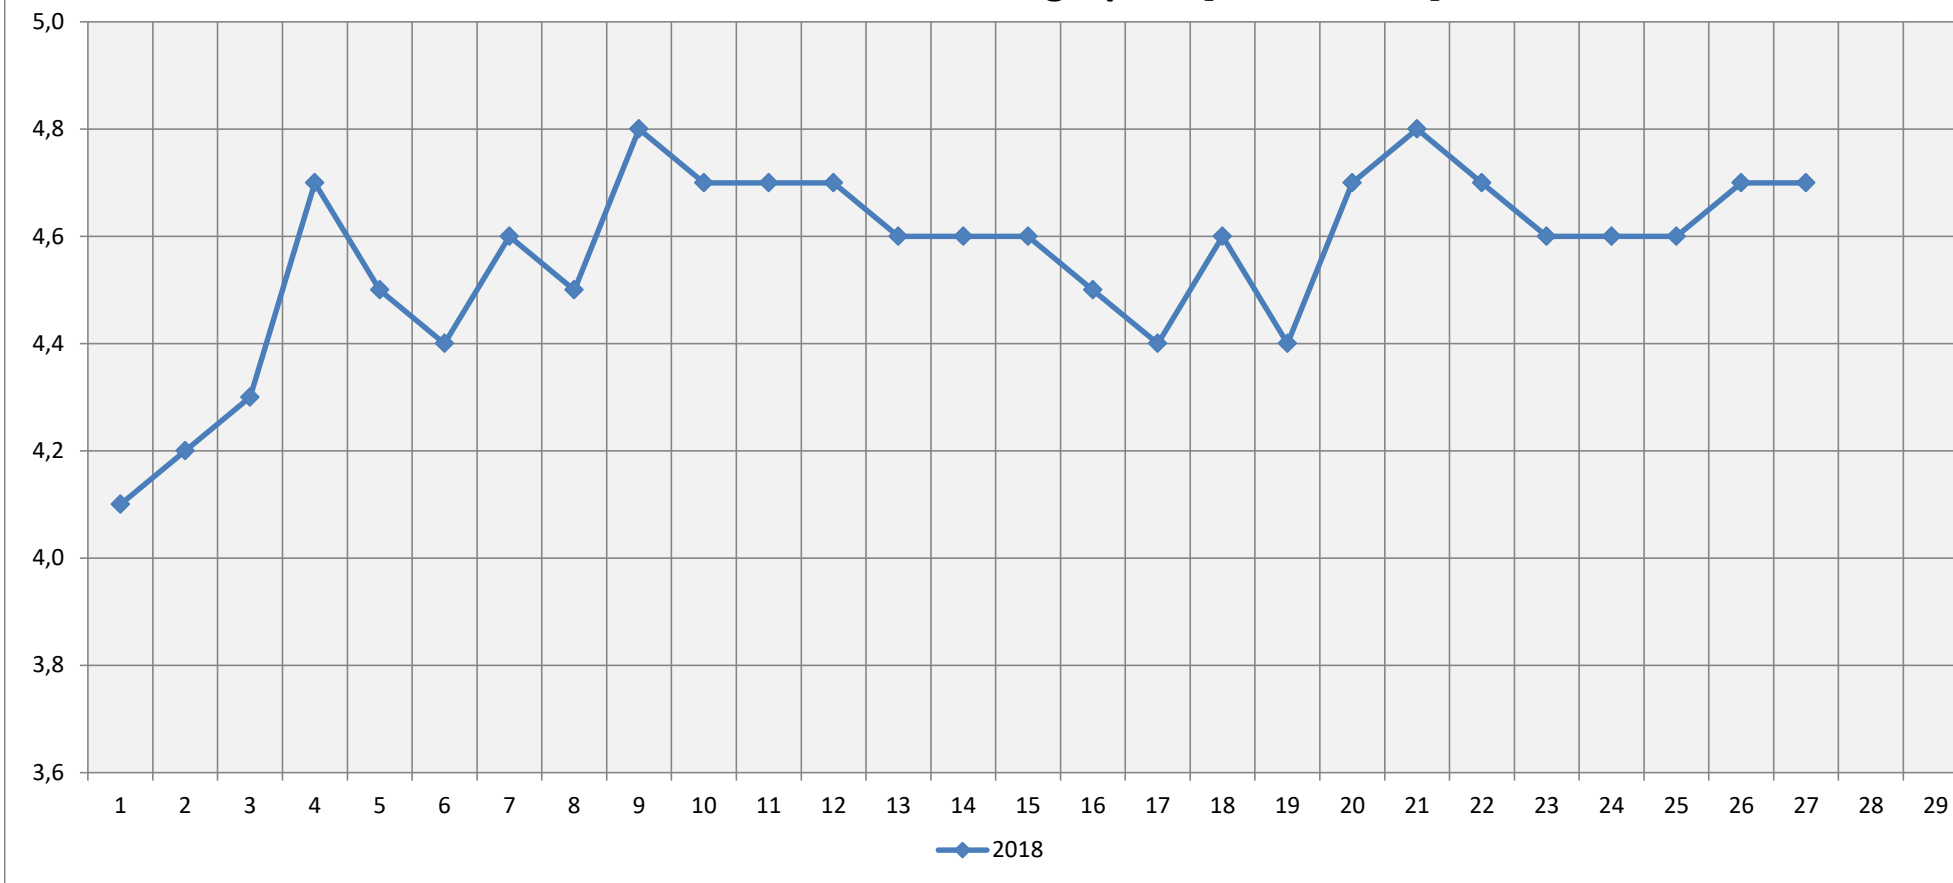

Grafiek BOD test Toolenburger Plas

Grafiek BOD test Toolenburger Plas

Grafiek BOD test Toolenburgerplas

Grafiek BOD test Toolenburgerplas [DO afbraak]

Grafiek BOD test Toolenburgerplas [PH afbraak]

Grafiek BOD test Toolenburgerplas [CO2 productie]

Grafiek BOD test Toolenburgerplas [Ratio PH/DO]

Helderheidsindicatie Toolenburgerplas (PCU) nieuw (0 = helder)

Grafiek BOD test Toolenburgerplas [BOD Factor HvG Schaal 1-25]