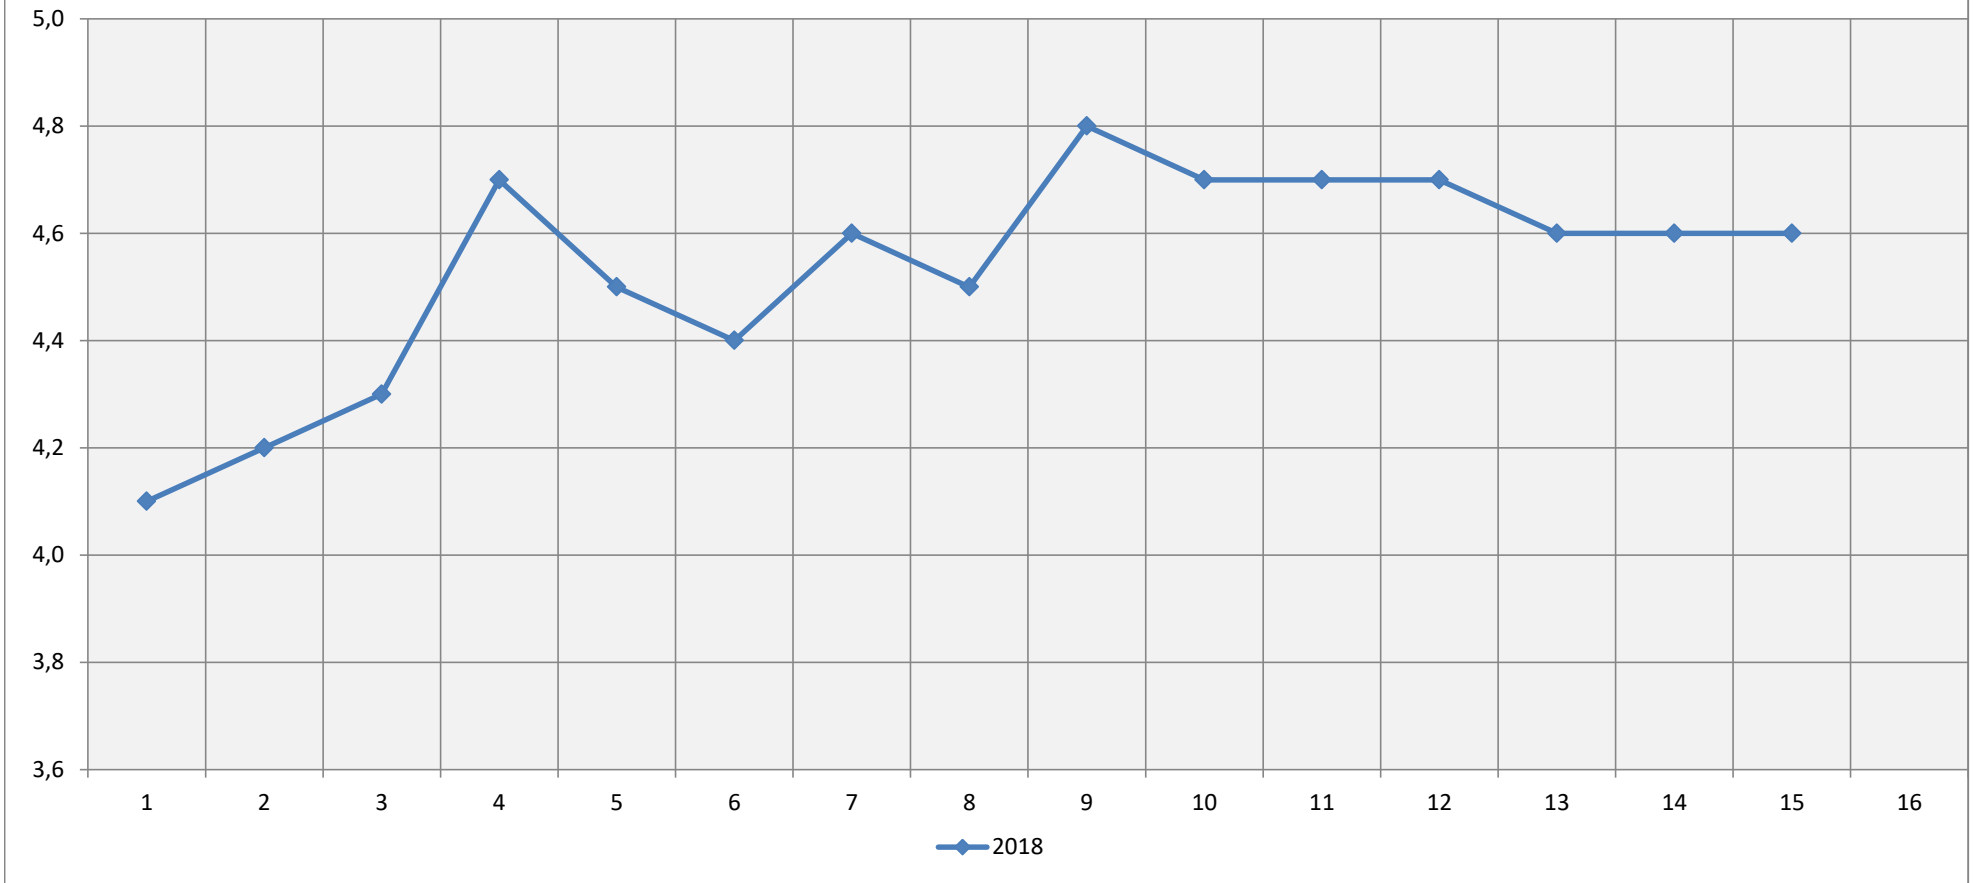

Grafiek BOD test Toolenburger Plas

Grafiek BOD test Toolenburgerplas

Grafiek BOD test Toolenburgerplas [DO afbraak]

Grafiek BOD test Toolenburgerplas [PH afbraak]

Grafiek BOD test Toolenburgerplas [CO2 productie]

Grafiek BOD test Toolenburgerplas [Ratio PH/DO]

Helderheidsindicatie Toolenburgerplas (PCU) nieuw (0 = helder)

Grafiek BOD test Toolenburgerplas [BOD Factor HvG Schaal 1-25]