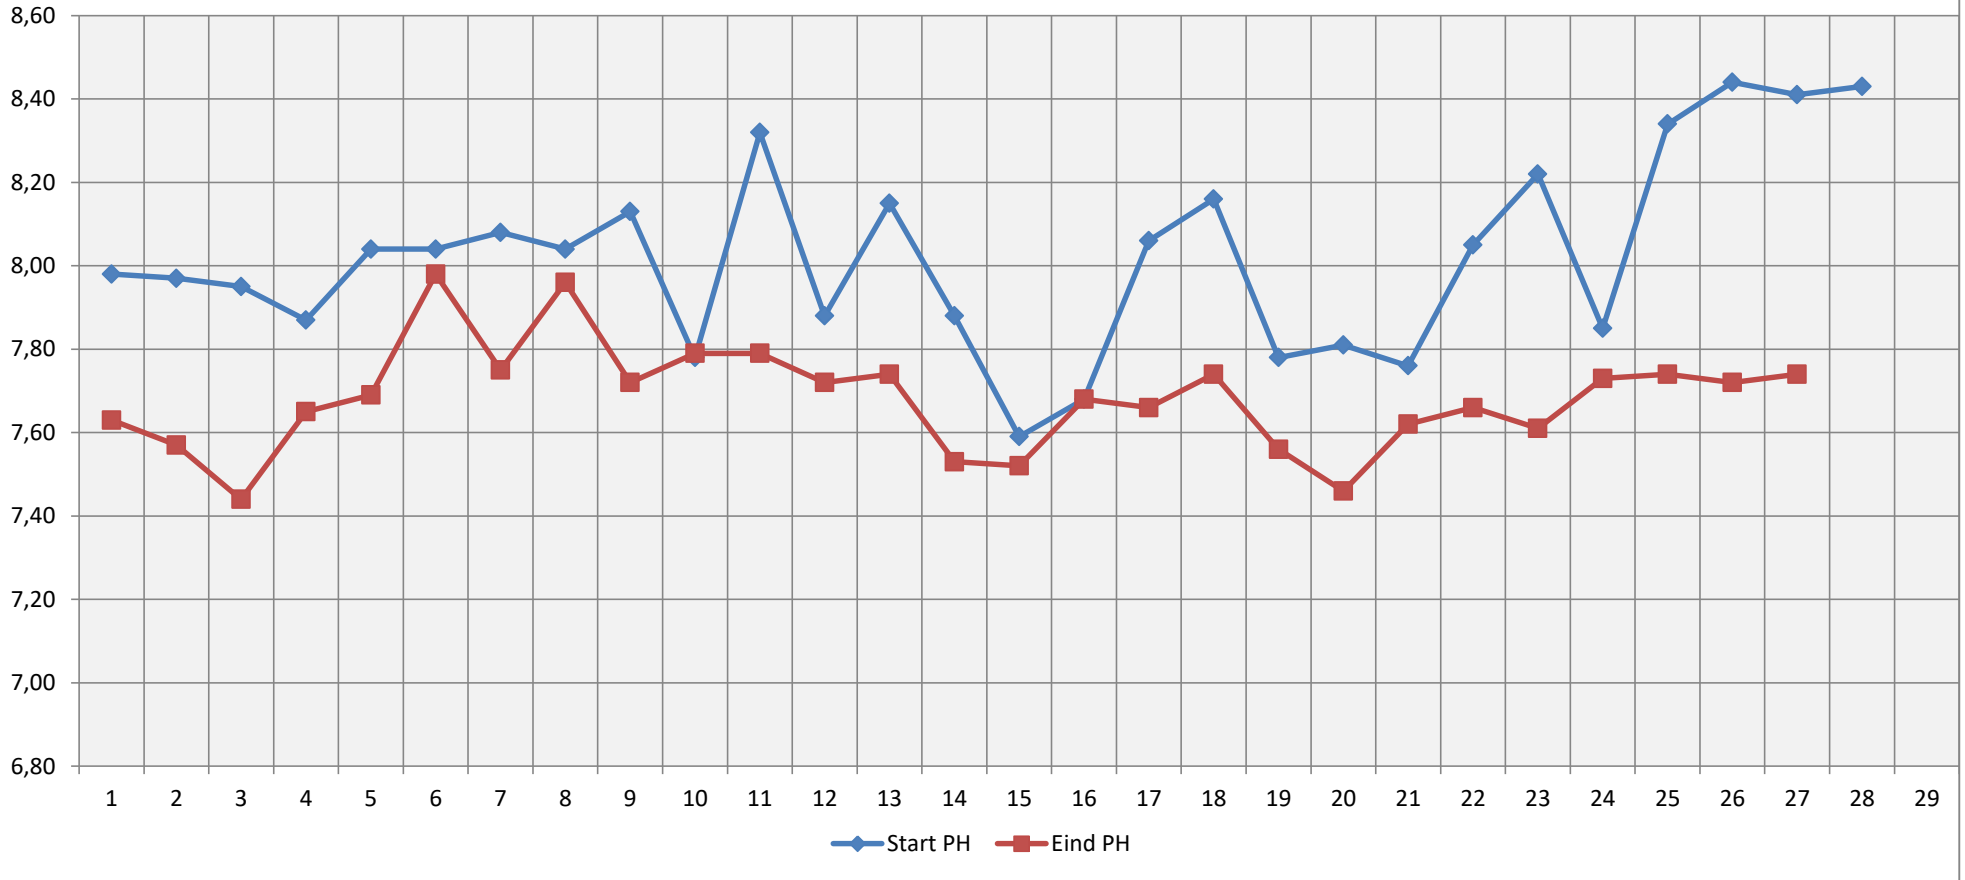

Grafiek BOD test Toolenburger Plas

Grafiek BOD test Toolenburger Plas

Grafiek BOD test Toolenburgerplas

Grafiek BOD test Toolenburgerplas [DO afbraak]

Grafiek BOD test Toolenburgerplas [PH afbraak]

Grafiek BOD test Toolenburgerplas [CO2 productie]

Grafiek BOD test Toolenburgerplas [Ratio PH/DO]

Helderheidsindicatie Toolenburgerplas (PCU) nieuw (0 = helder)

Grafiek BOD test Toolenburgerplas [BOD Factor HvG Schaal 1-25]