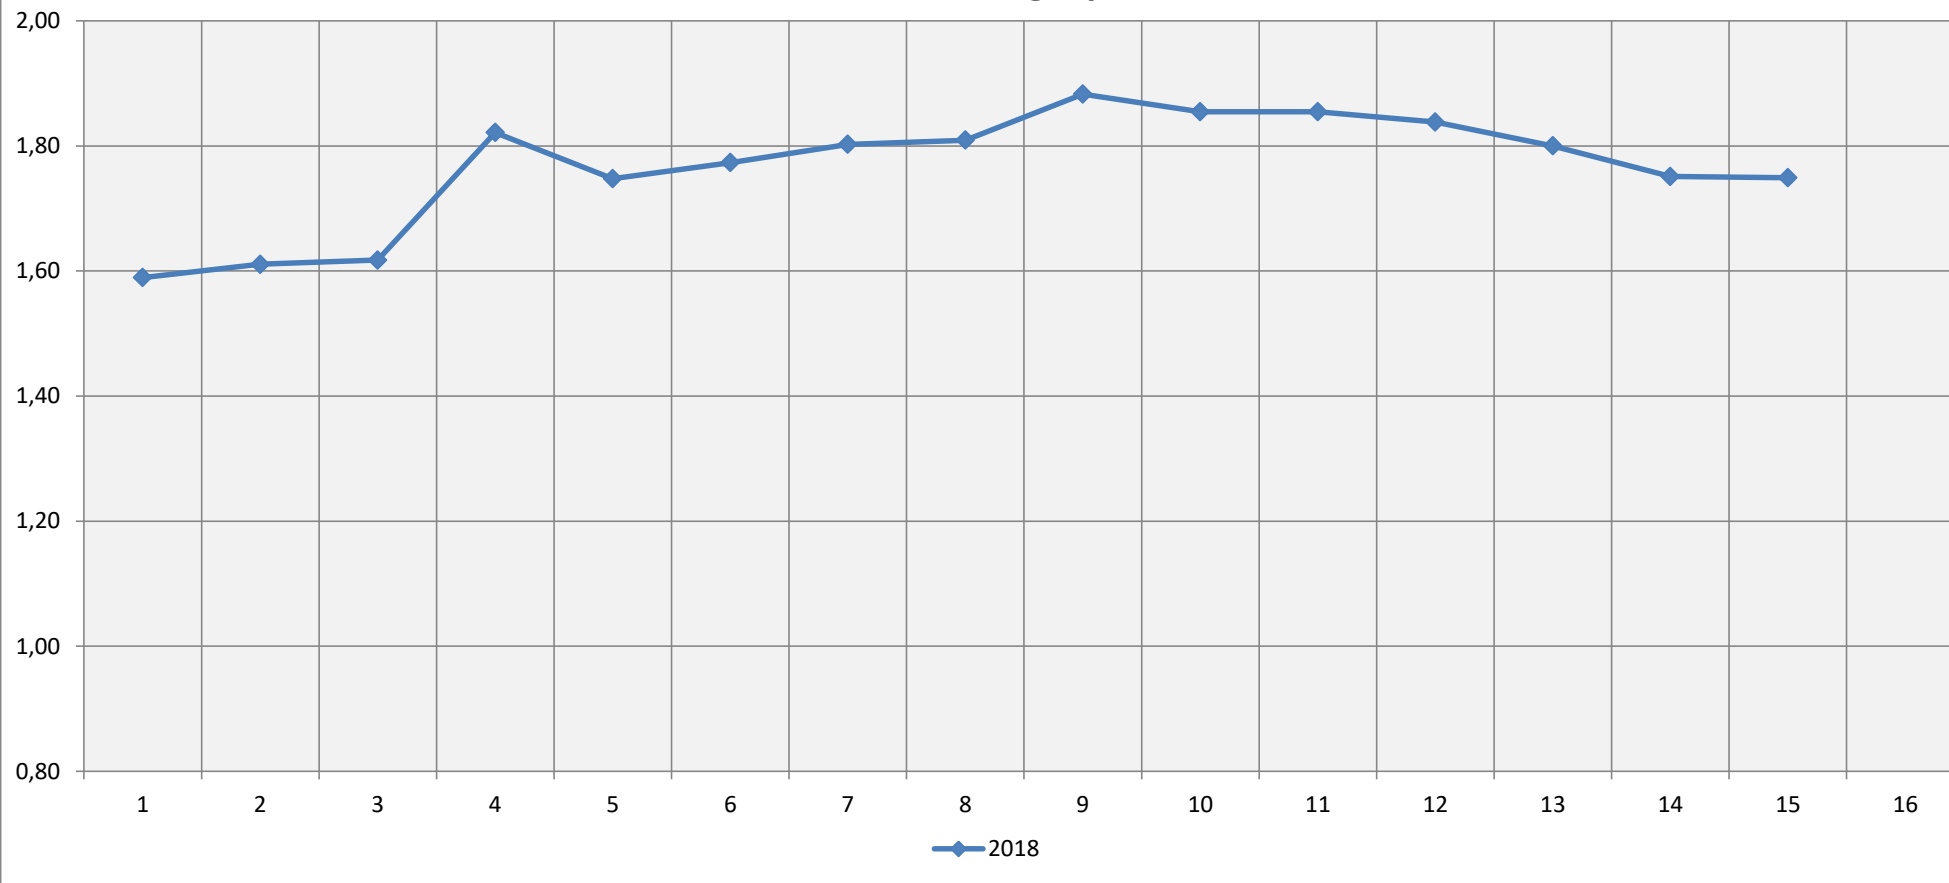

Grafiek BOD test Toolenburger Plas

Grafiek BOD test Toolenburgerplas

Grafiek BOD test Toolenburgerplas [DO afbraak]

Grafiek BOD test Toolenburgerplas [PH afbraak]

Grafiek BOD test Toolenburgerplas [CO2 productie]

Grafiek BOD test Toolenburgerplas [Ratio PH/DO]

Helderheidsindicatie Toolenburgerplas (PCU) nieuw (0 = helder)

Grafiek BOD test Toolenburgerplas [BOD Factor HvG Schaal 1-25]