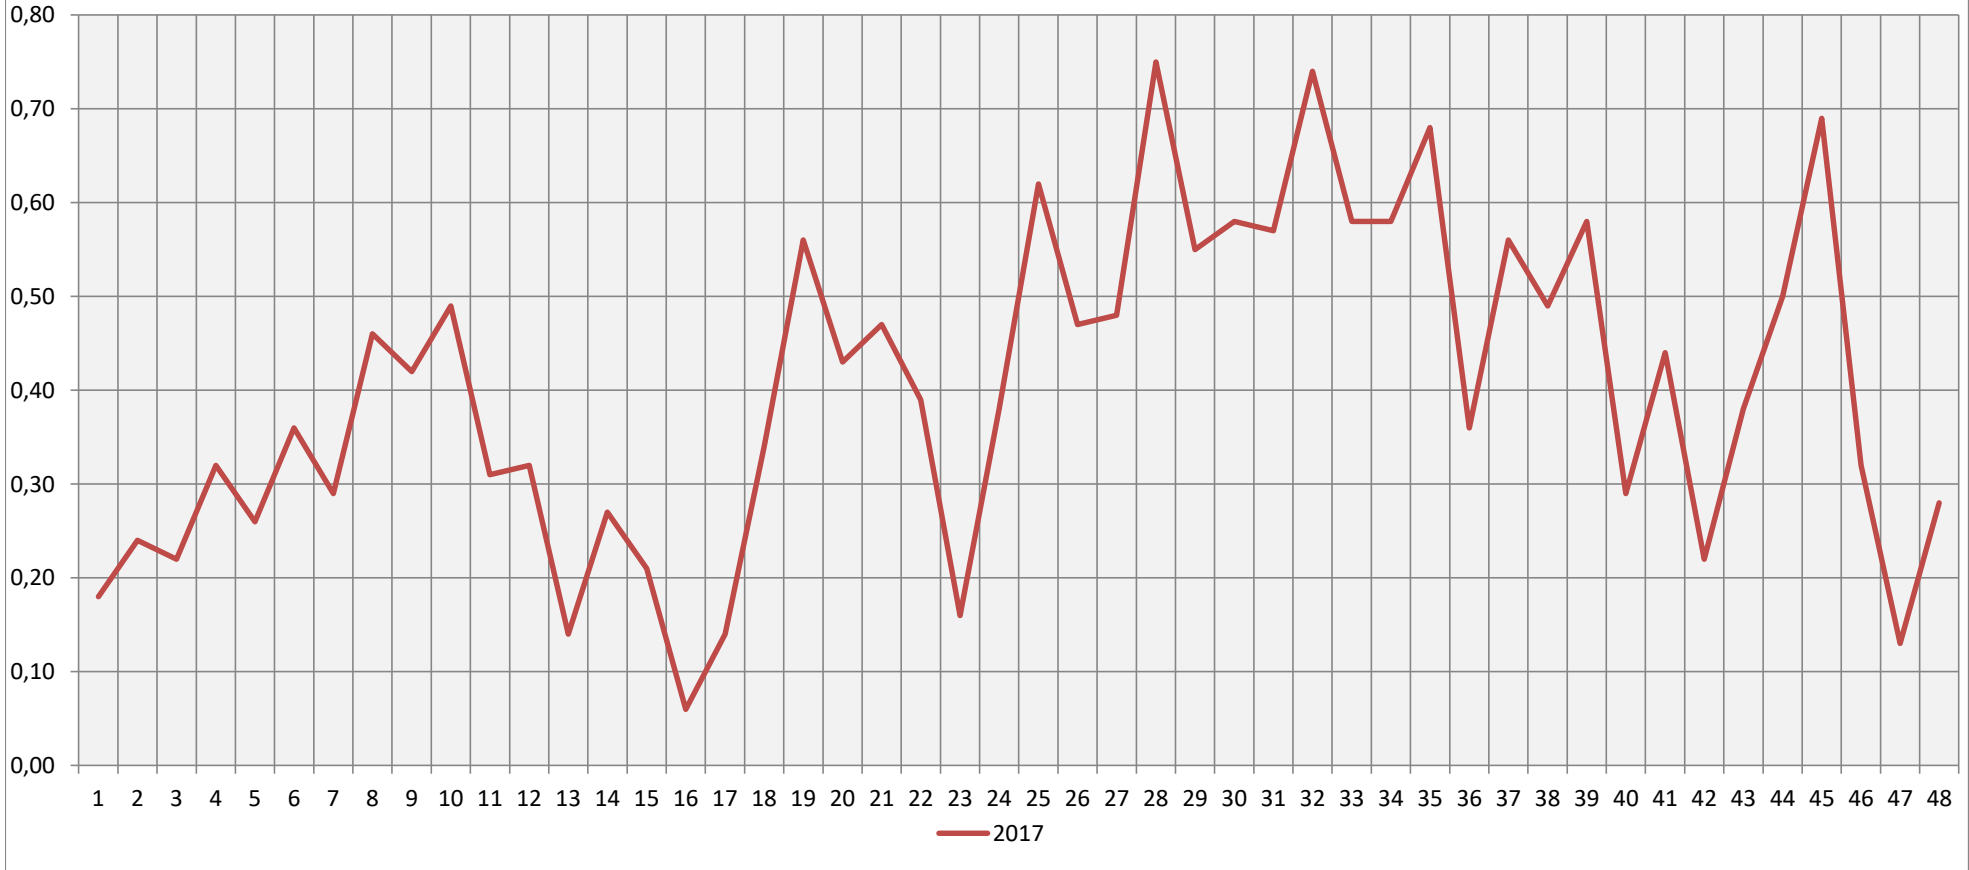

Grafiek BOD test Toolenburger Plas

Grafiek BOD test Toolenburger Plas

Grafiek BOD test Toolenburgerplas

Grafiek BOD test Toolenburgerplas [DO afbraak]

Grafiek BOD test Toolenburgerplas [PH afbraak]

Grafiek BOD test Toolenburgerplas [CO2 productie]

Grafiek BOD test Toolenburgerplas [Ratio PH/DO]

Helderheidsindicatie Toolenburgerplas (PCU) nieuw (0 = helder)

Grafiek BOD test Toolenburgerplas [BOD Factor HvG Schaal 1-25]