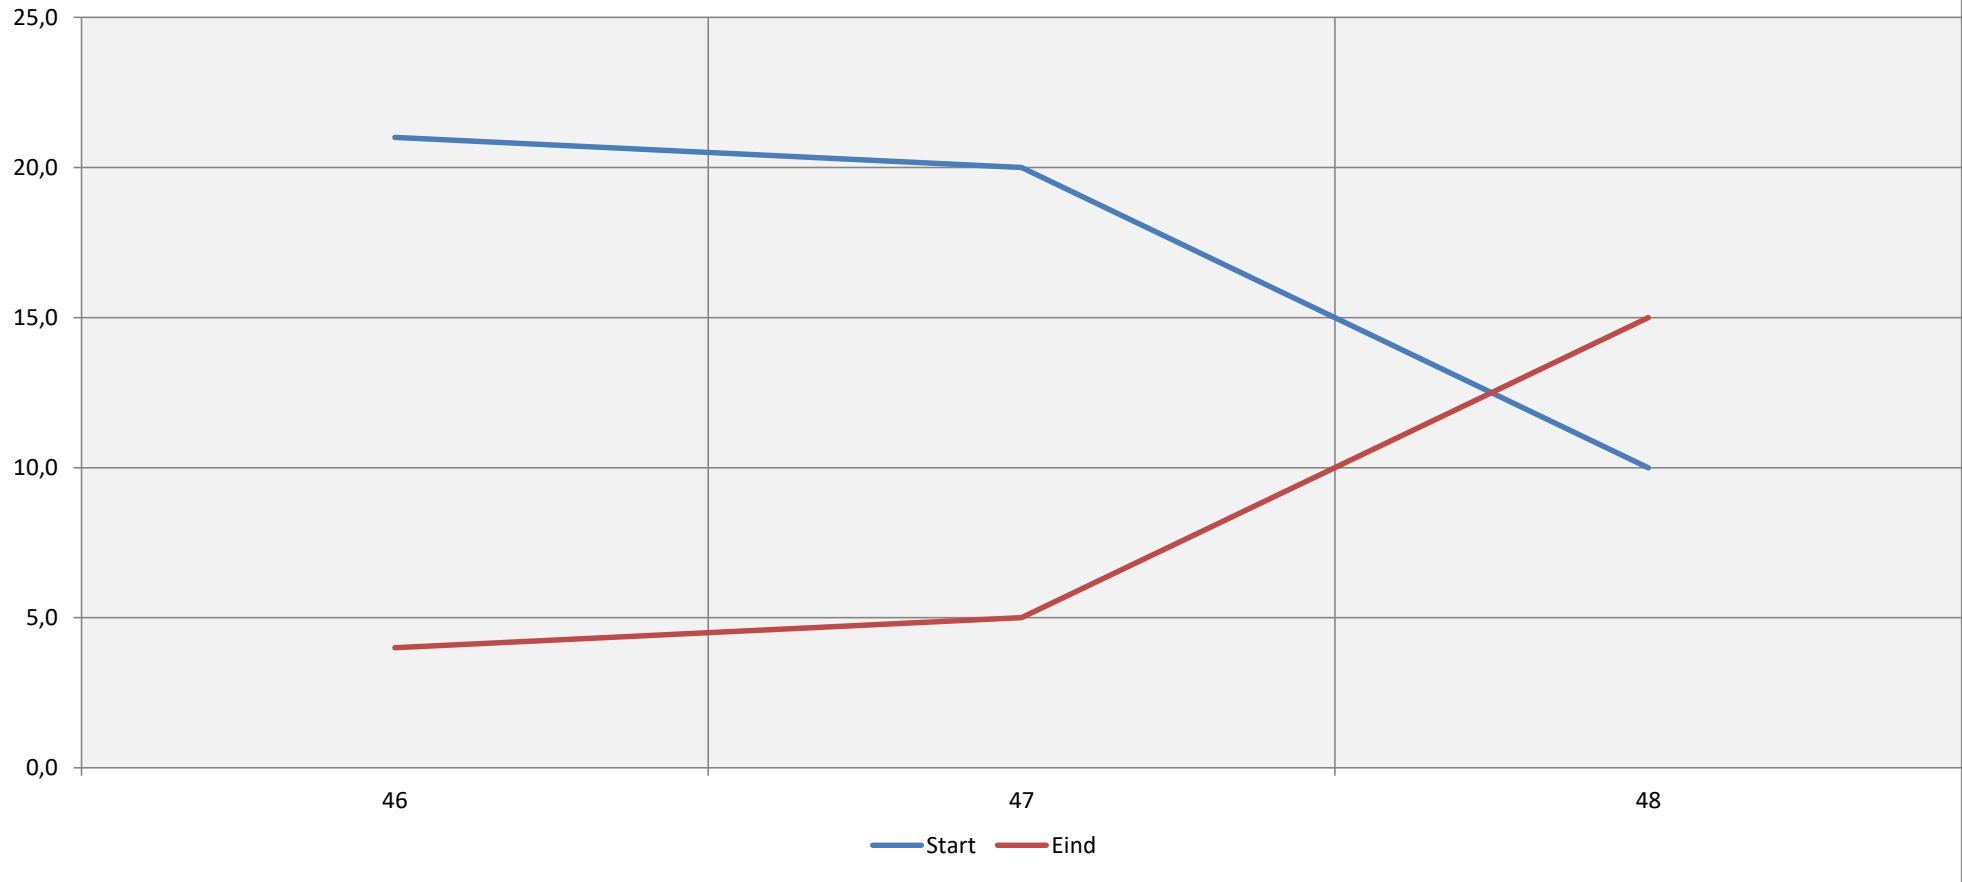

Grafiek BOD test Toolenburger Plas

Grafiek BOD test Toolenburger Plas

Grafiek BOD test Toolenburgerplas

Grafiek BOD test Toolenburgerplas [DO afbraak]

Grafiek BOD test Toolenburgerplas [PH afbraak]

Grafiek BOD test Toolenburgerplas [CO2 productie]

Grafiek BOD test Toolenburgerplas [Ratio PH/DO]

Helderheidsindicatie Toolenburgerplas (PCU) nieuw (0 = helder)

Grafiek BOD test Toolenburgerplas [BOD Factor HvG Schaal 1-25]