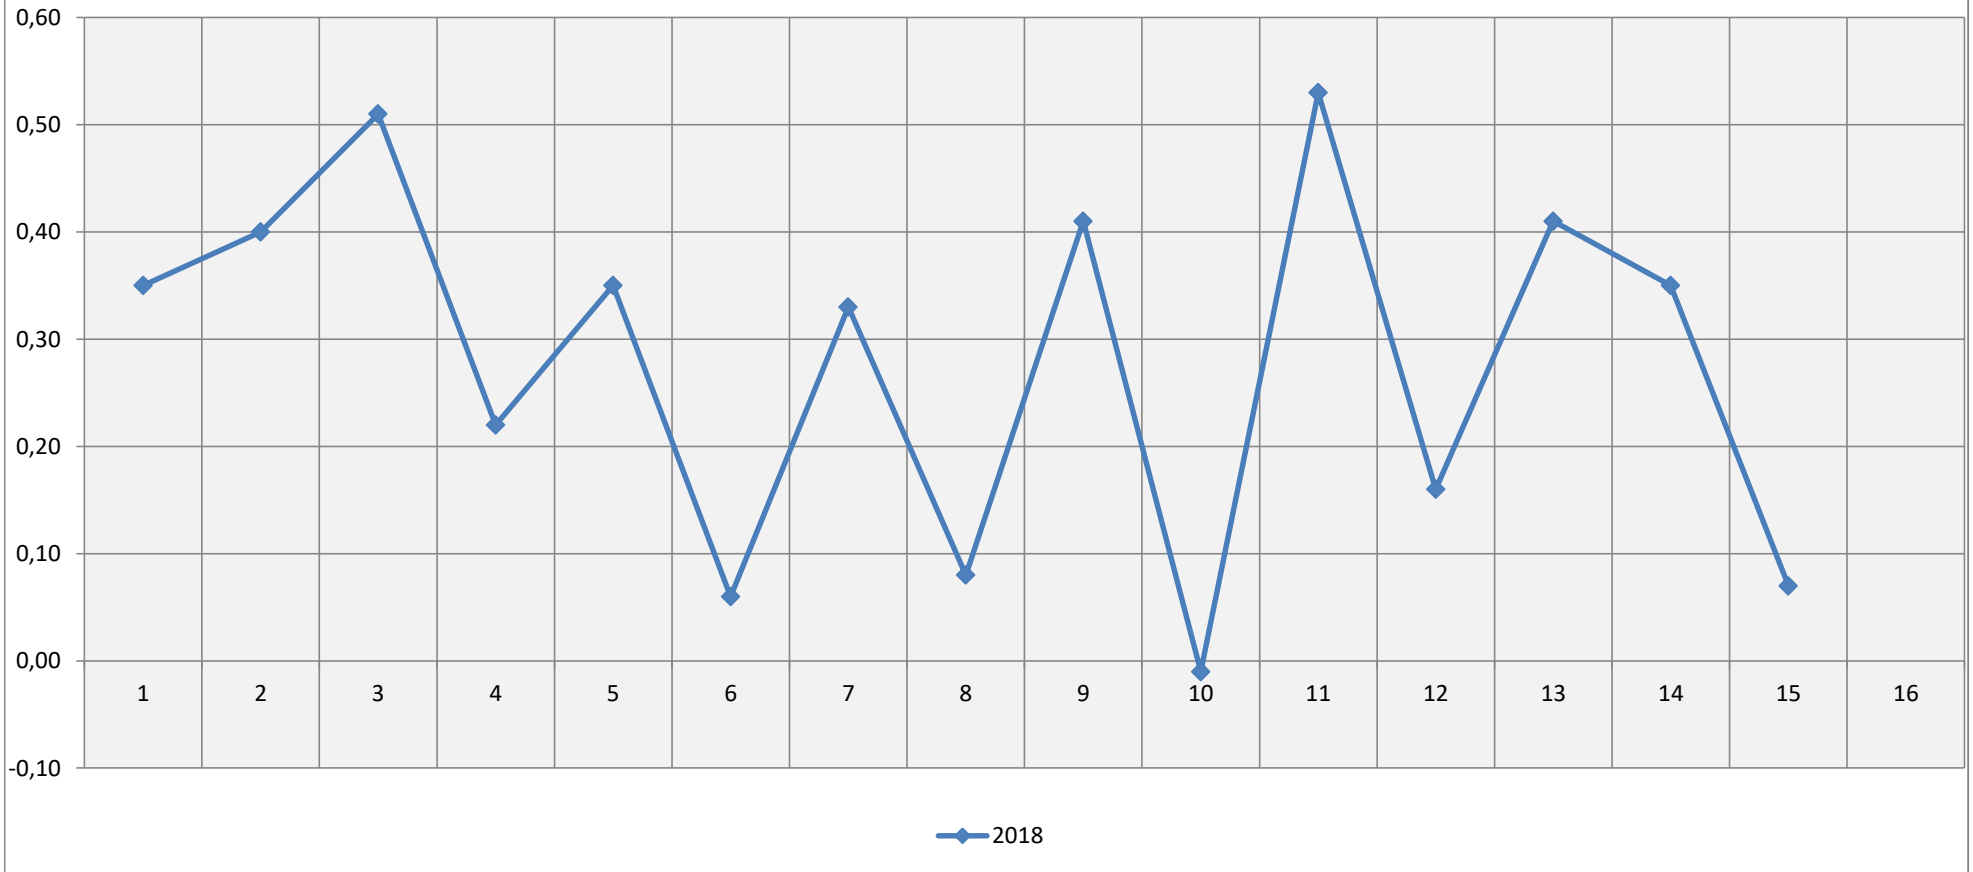

Grafiek BOD test Toolenburger Plas

Grafiek BOD test Toolenburgerplas

Grafiek BOD test Toolenburgerplas [DO afbraak]

Grafiek BOD test Toolenburgerplas [PH afbraak]

Grafiek BOD test Toolenburgerplas [CO2 productie]

Grafiek BOD test Toolenburgerplas [Ratio PH/DO]

Helderheidsindicatie Toolenburgerplas (PCU) nieuw (0 = helder)

Grafiek BOD test Toolenburgerplas [BOD Factor HvG Schaal 1-25]