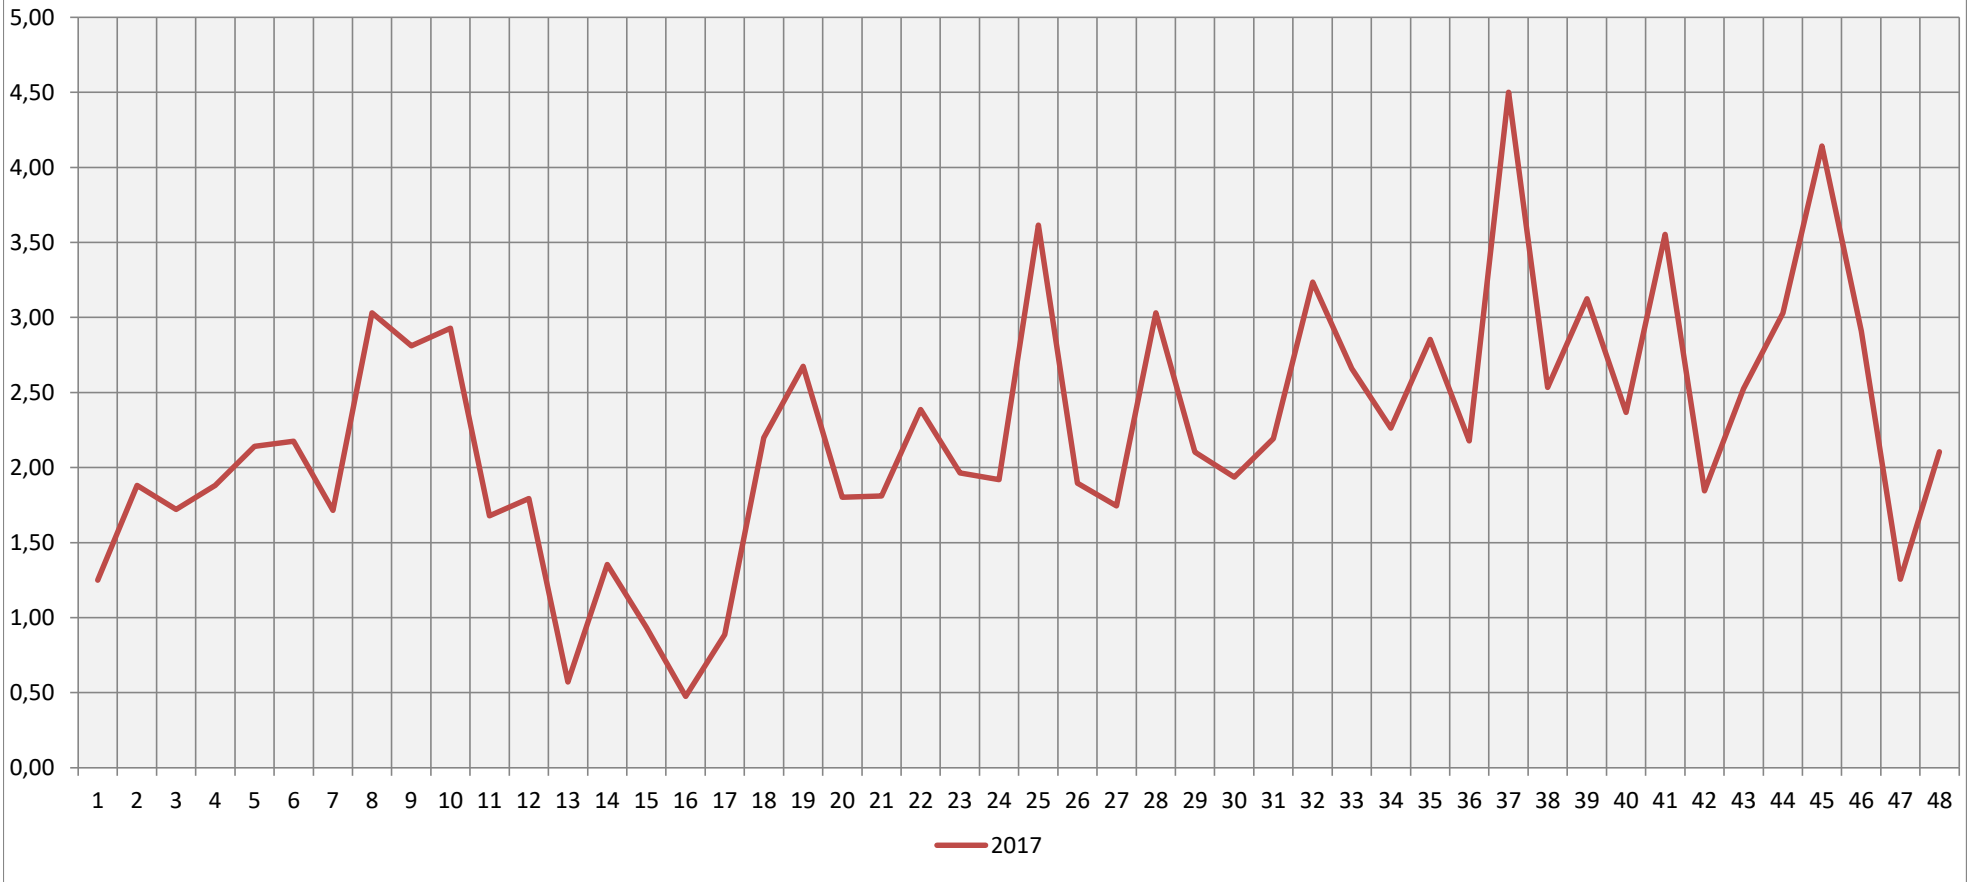

Grafiek BOD test Toolenburger Plas

Grafiek BOD test Toolenburger Plas

Grafiek BOD test Toolenburgerplas

Grafiek BOD test Toolenburgerplas [DO afbraak]

Grafiek BOD test Toolenburgerplas [PH afbraak]

Grafiek BOD test Toolenburgerplas [CO2 productie]

Grafiek BOD test Toolenburgerplas [Ratio PH/DO]

Helderheidsindicatie Toolenburgerplas (PCU) nieuw (0 = helder)

Grafiek BOD test Toolenburgerplas [BOD Factor HvG Schaal 1-25]