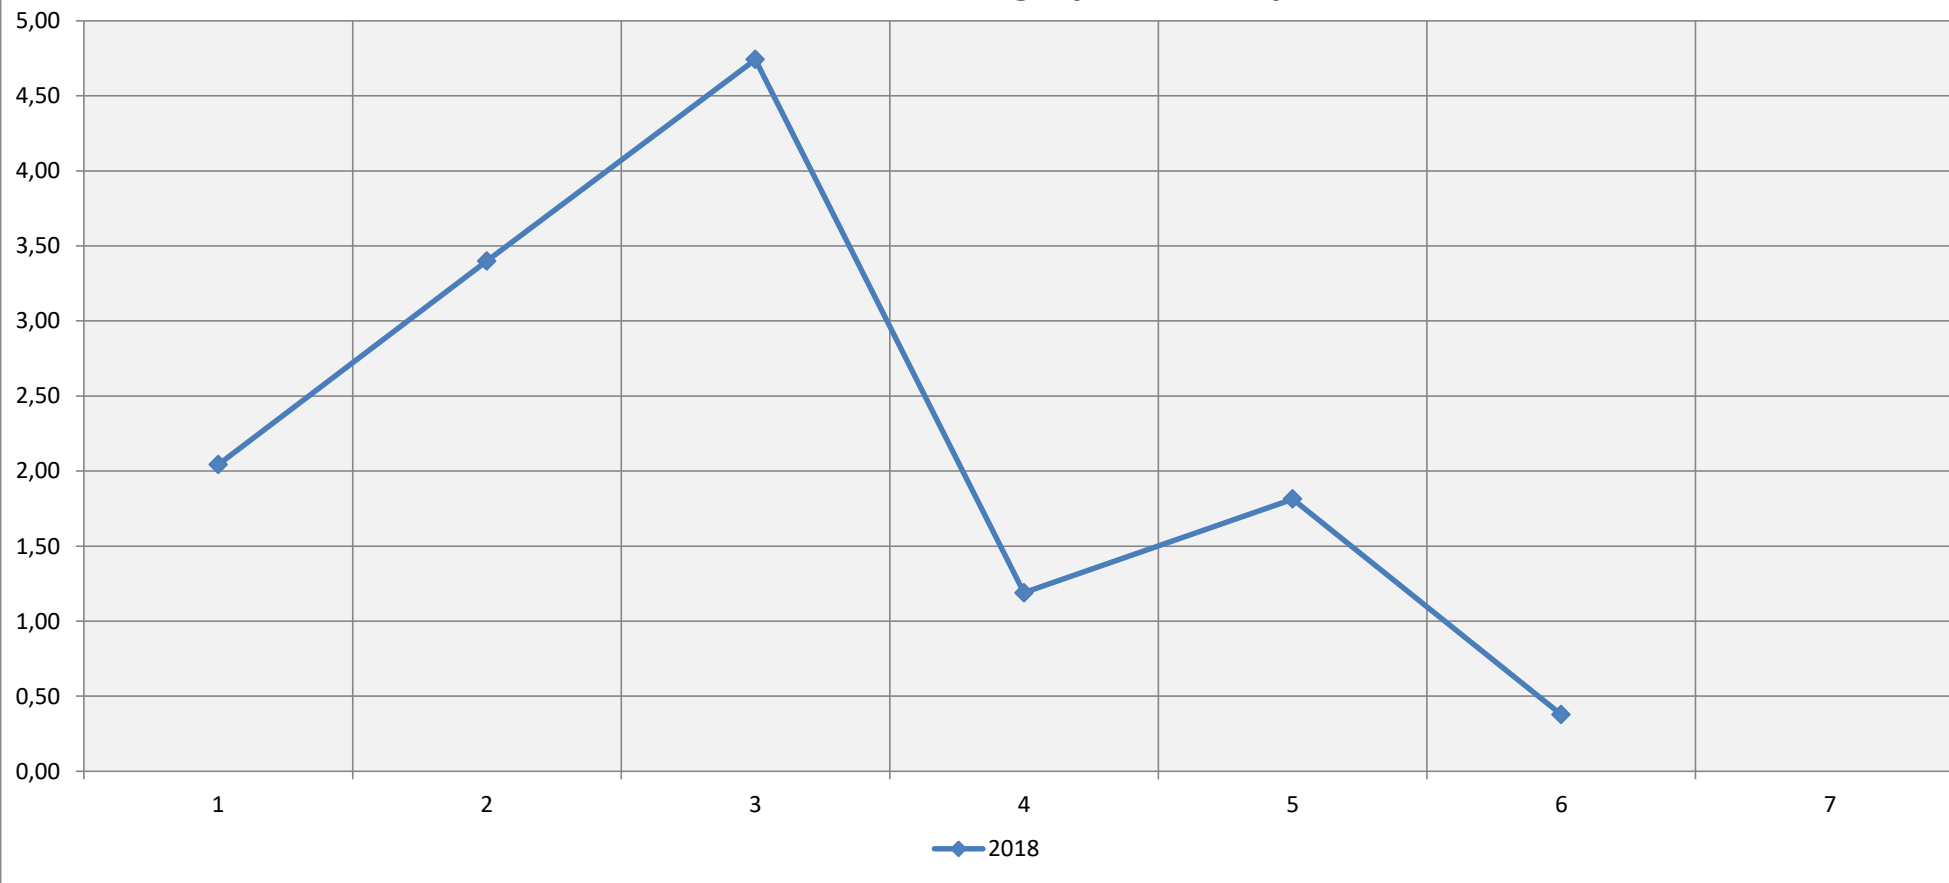

### Grafiek BOD test Toolenburger Plas

### Grafiek BOD test Toolenburgerplas

**Grafiek BOD test Toolenburgerplas [DO afbraak]**

**Grafiek BOD test Toolenburgerplas [PH afbraak]**

**Grafiek BOD test Toolenburgerplas [CO2 productie]**

**Grafiek BOD test Toolenburgerplas [Ratio PH/DO]**

### Helderheidsindicatie Toolenburgerplas (PCU) nieuw (0 = helder)

**Grafiek BOD test Toolenburgerplas [BOD Factor HvG Schaal 1-25]**