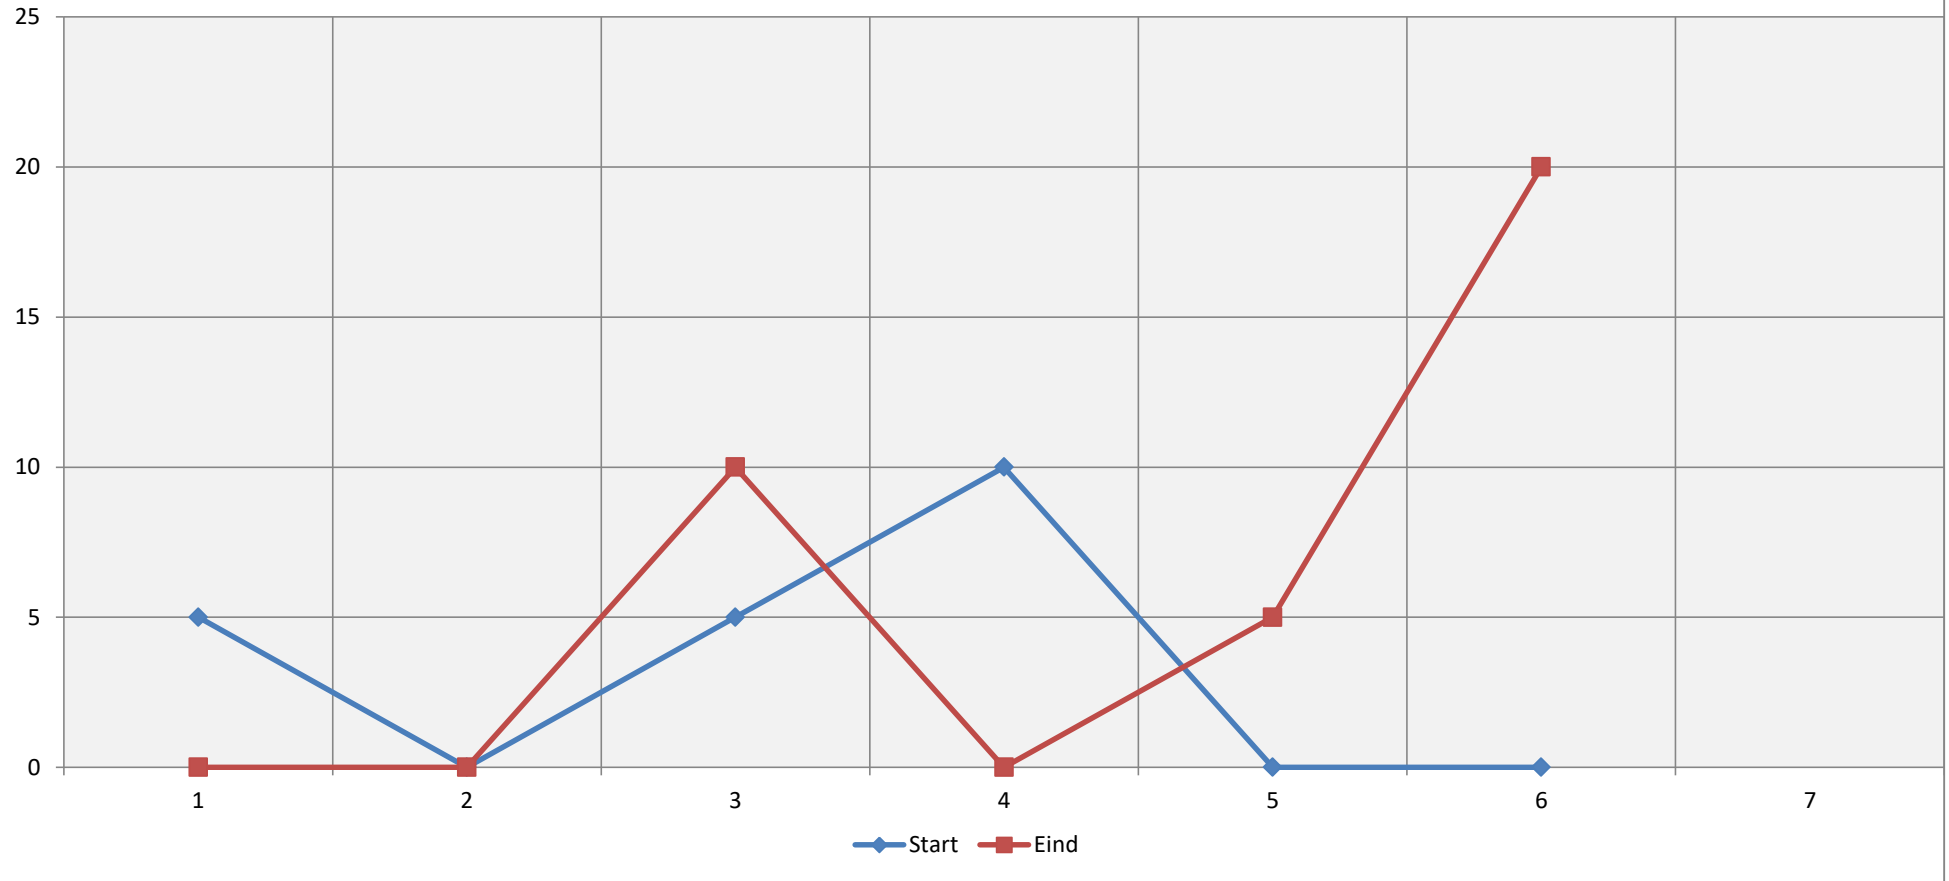

### Grafiek BOD test Toolenburger Plas

### Grafiek BOD test Toolenburgerplas

**Grafiek BOD test Toolenburgerplas [DO afbraak]**

**Grafiek BOD test Toolenburgerplas [PH afbraak]**

**Grafiek BOD test Toolenburgerplas [CO2 productie]**

**Grafiek BOD test Toolenburgerplas [Ratio PH/DO]**

### Helderheidsindicatie Toolenburgerplas (PCU) nieuw (0 = helder)

**Grafiek BOD test Toolenburgerplas [BOD Factor HvG Schaal 1-25]**