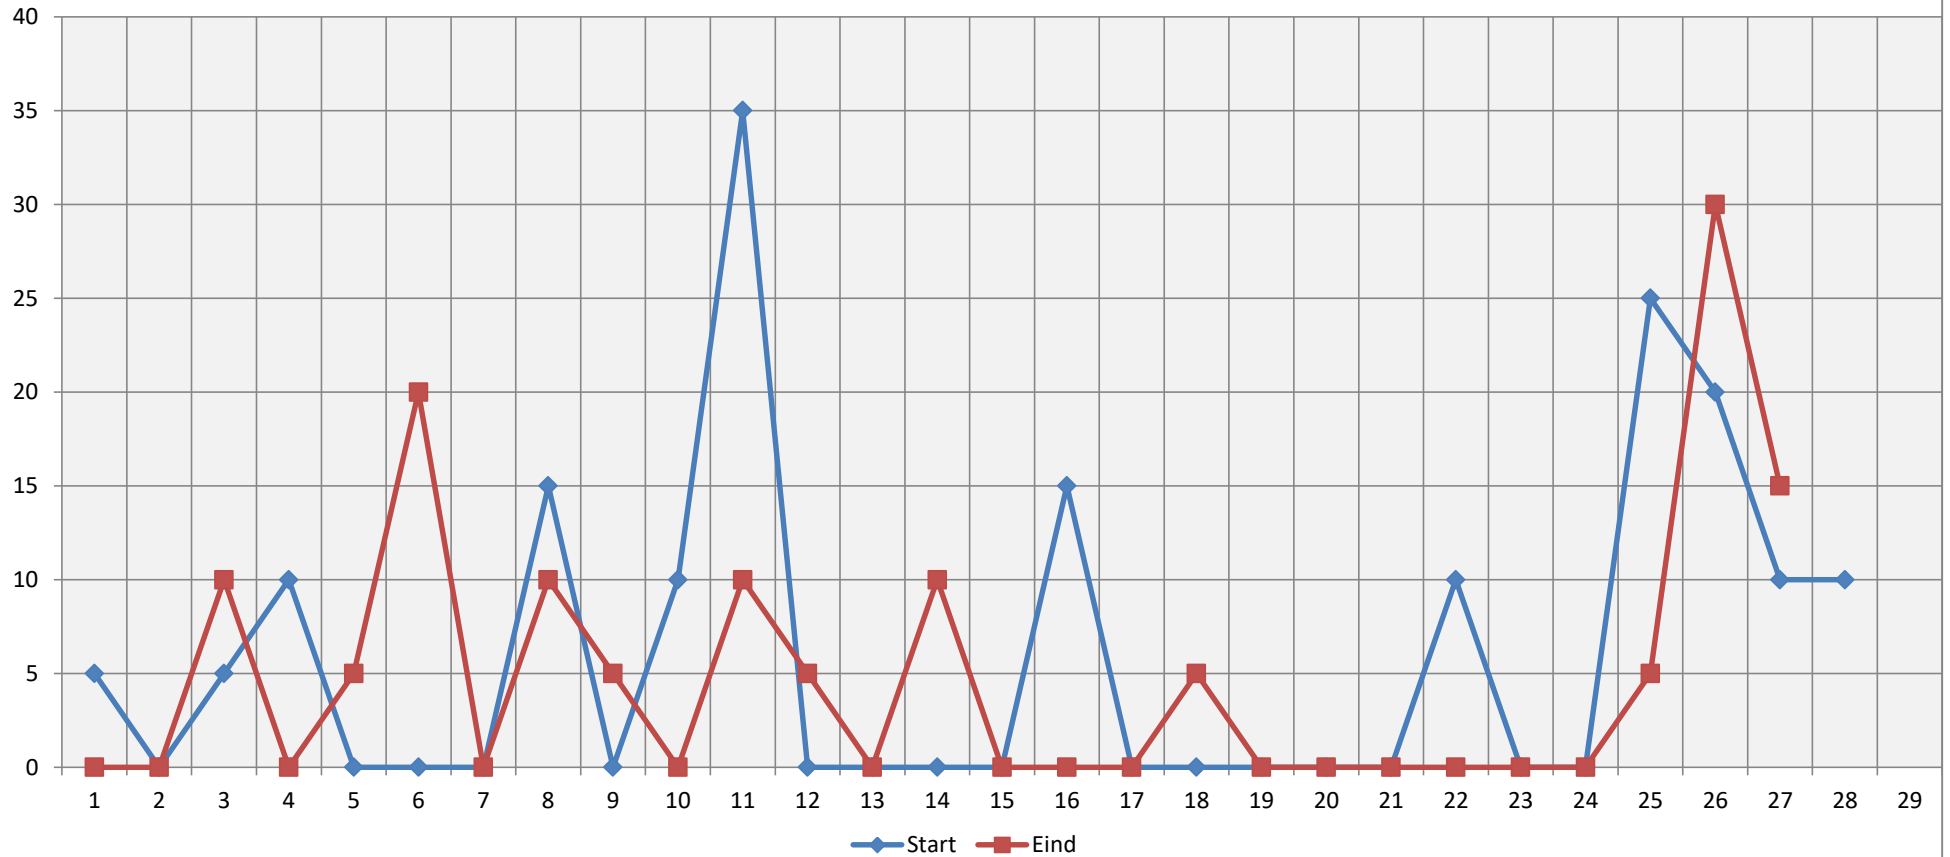

Grafiek BOD test Toolenburger Plas

Grafiek BOD test Toolenburger Plas

Grafiek BOD test Toolenburgerplas

Grafiek BOD test Toolenburgerplas [DO afbraak]

Grafiek BOD test Toolenburgerplas [PH afbraak]

Grafiek BOD test Toolenburgerplas [CO2 productie]

Grafiek BOD test Toolenburgerplas [Ratio PH/DO]

Helderheidsindicatie Toolenburgerplas (PCU) nieuw (0 = helder)

Grafiek BOD test Toolenburgerplas [BOD Factor HvG Schaal 1-25]