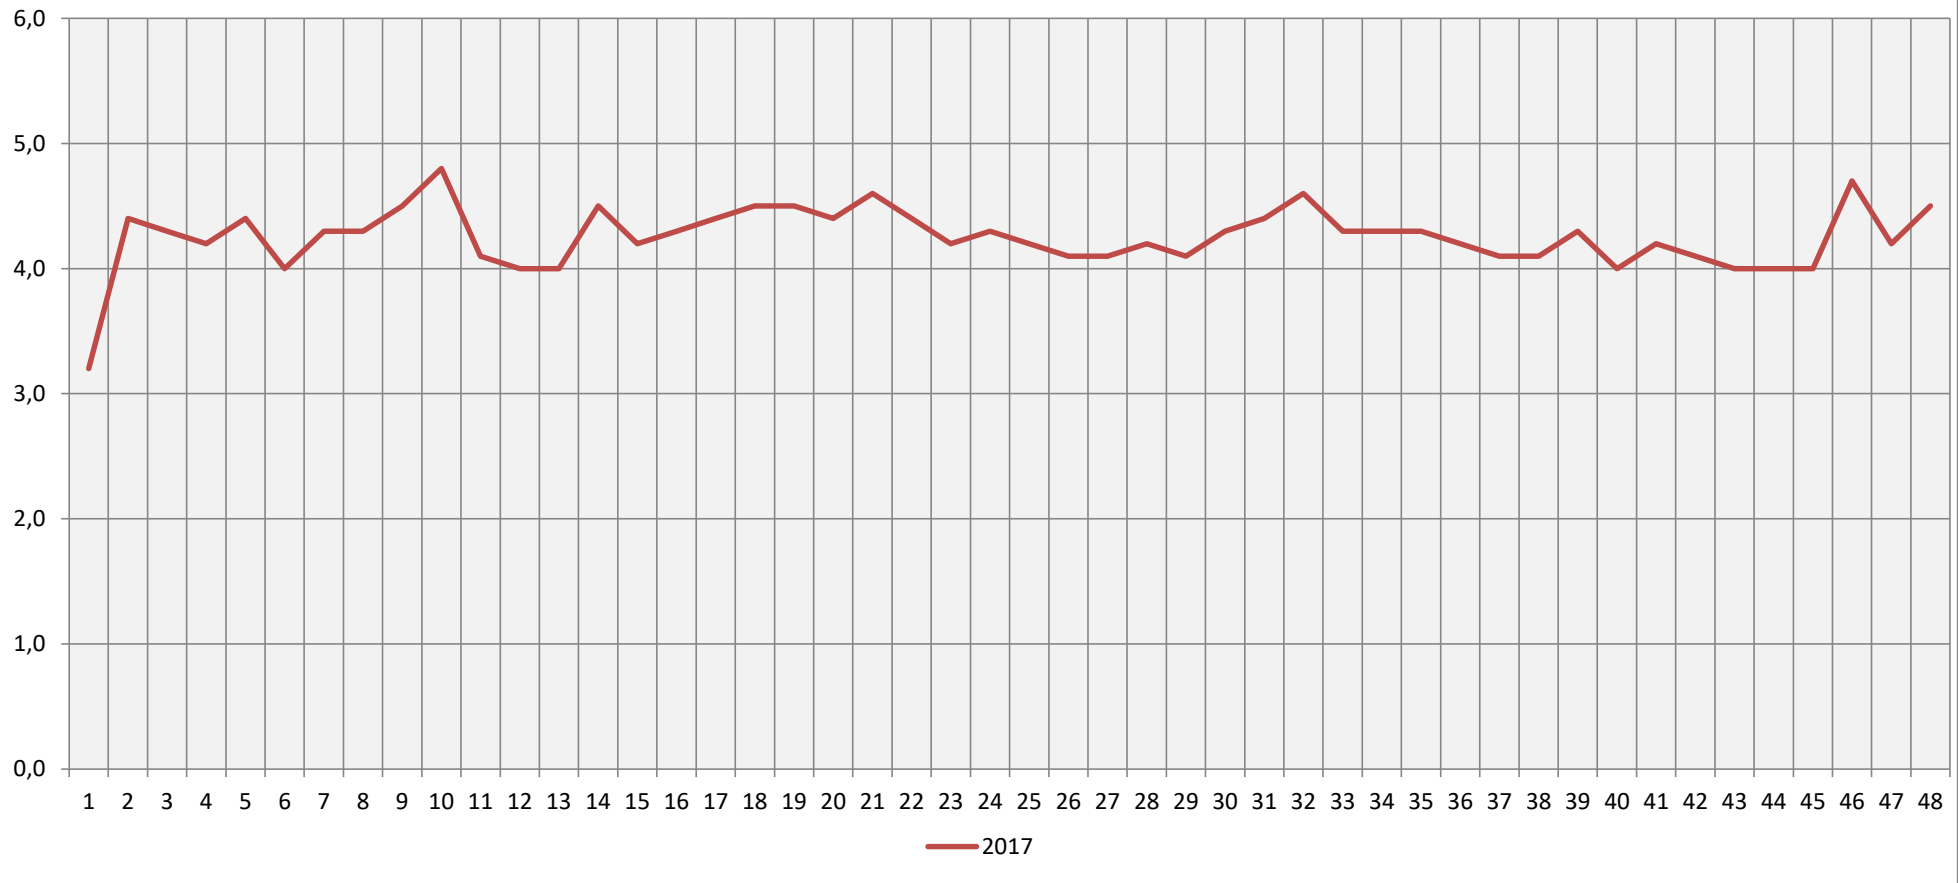

Grafiek BOD test Toolenburger Plas

Grafiek BOD test Toolenburger Plas

Grafiek BOD test Toolenburgerplas

Grafiek BOD test Toolenburgerplas [DO afbraak]

Grafiek BOD test Toolenburgerplas [PH afbraak]

Grafiek BOD test Toolenburgerplas [CO2 productie]

Grafiek BOD test Toolenburgerplas [Ratio PH/DO]

Helderheidsindicatie Toolenburgerplas (PCU) nieuw (0 = helder)

Grafiek BOD test Toolenburgerplas [BOD Factor HvG Schaal 1-25]