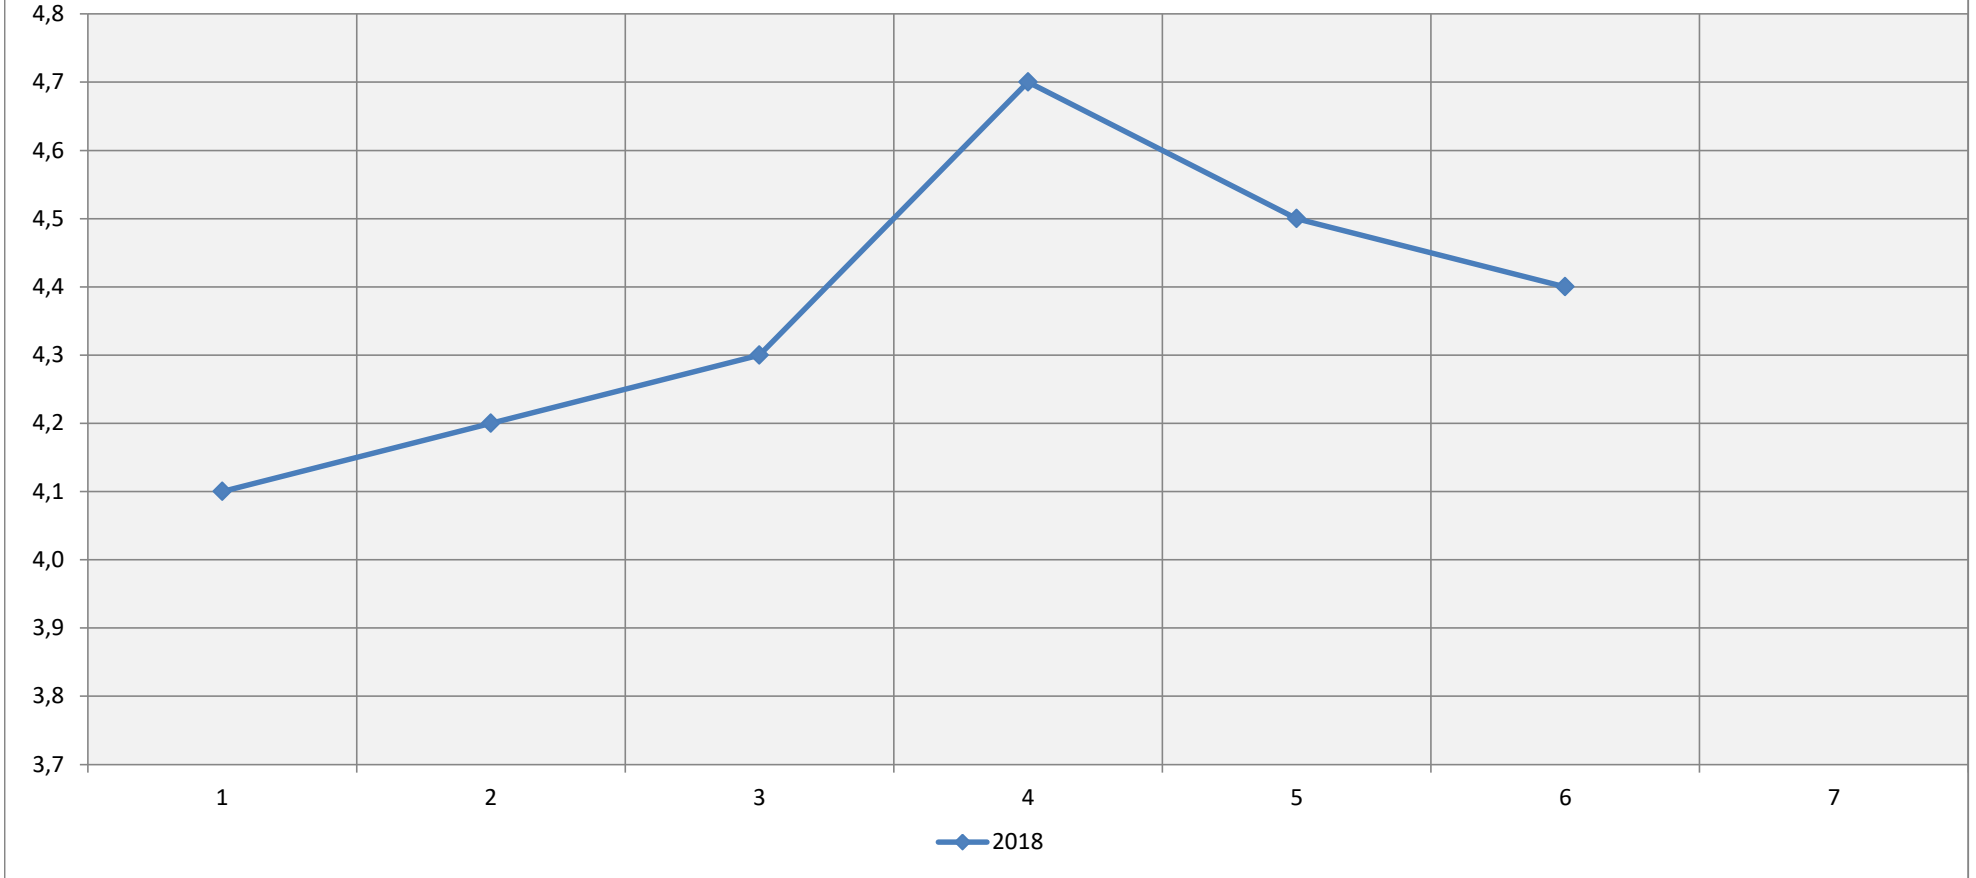

### Grafiek BOD test Toolenburger Plas

### Grafiek BOD test Toolenburgerplas

**Grafiek BOD test Toolenburgerplas [DO afbraak]**

**Grafiek BOD test Toolenburgerplas [PH afbraak]**

**Grafiek BOD test Toolenburgerplas [CO2 productie]**

**Grafiek BOD test Toolenburgerplas [Ratio PH/DO]**

### Helderheidsindicatie Toolenburgerplas (PCU) nieuw (0 = helder)

**Grafiek BOD test Toolenburgerplas [BOD Factor HvG Schaal 1-25]**