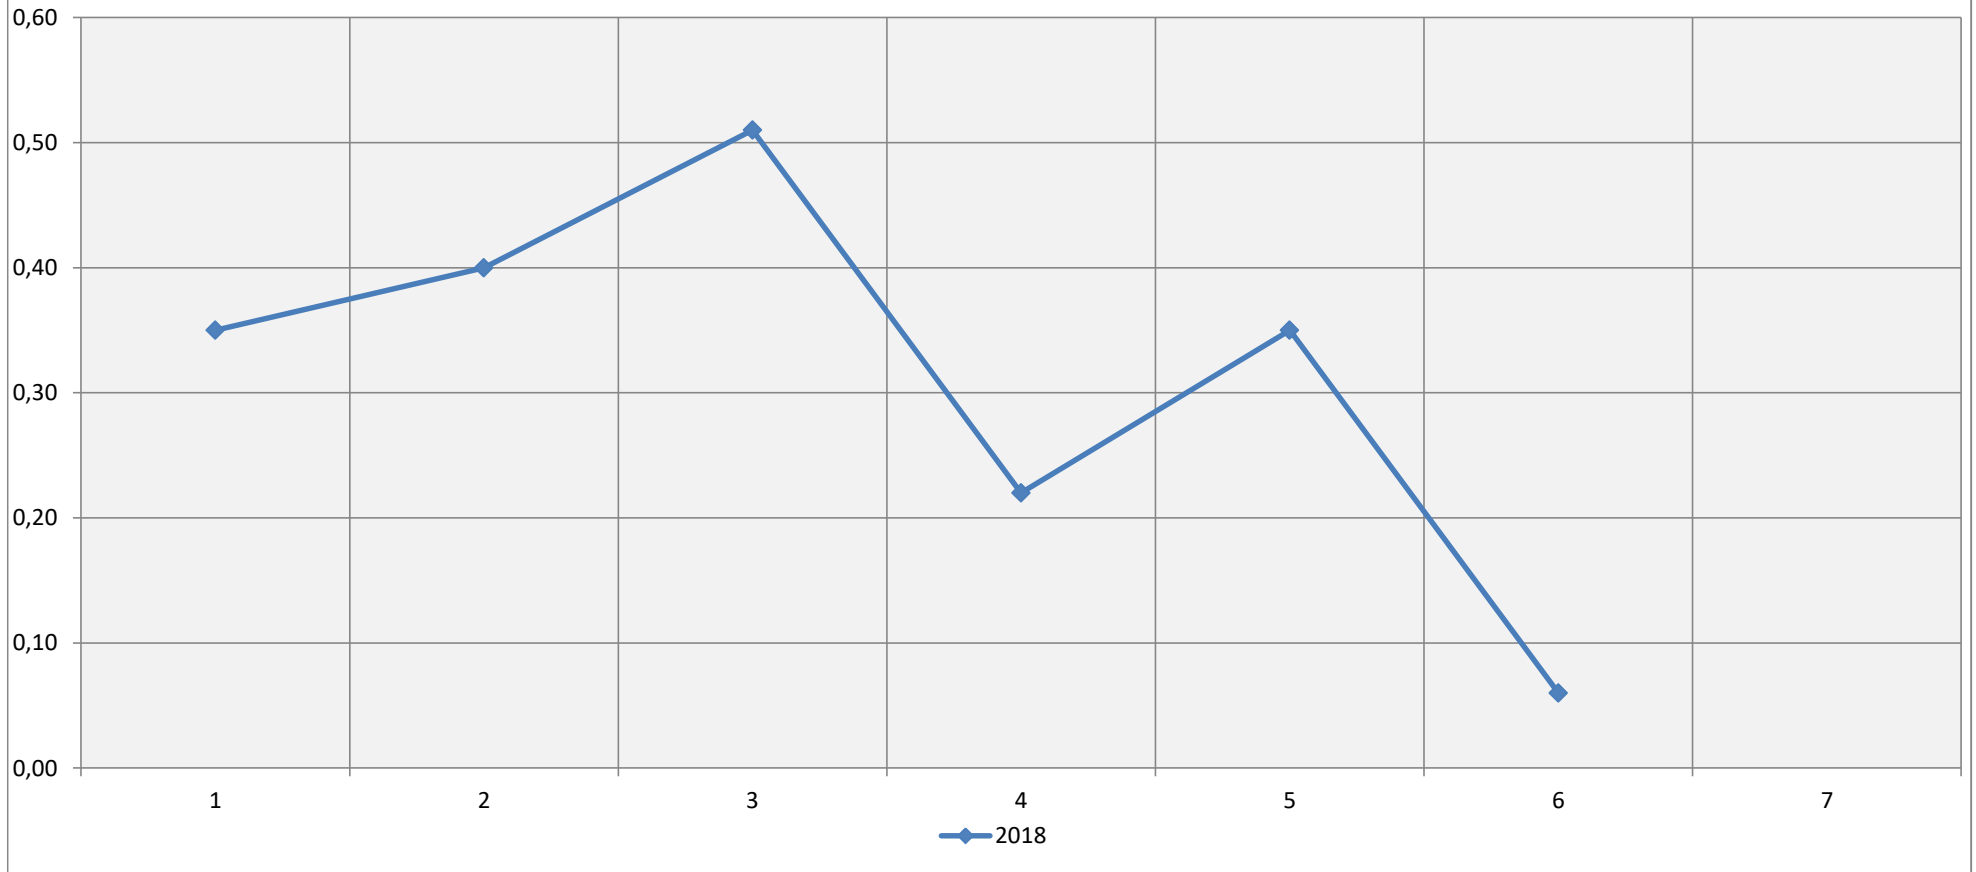

### Grafiek BOD test Toolenburger Plas

### Grafiek BOD test Toolenburgerplas

**Grafiek BOD test Toolenburgerplas [DO afbraak]**

**Grafiek BOD test Toolenburgerplas [PH afbraak]**

**Grafiek BOD test Toolenburgerplas [CO2 productie]**

**Grafiek BOD test Toolenburgerplas [Ratio PH/DO]**

### Helderheidsindicatie Toolenburgerplas (PCU) nieuw (0 = helder)

**Grafiek BOD test Toolenburgerplas [BOD Factor HvG Schaal 1-25]**