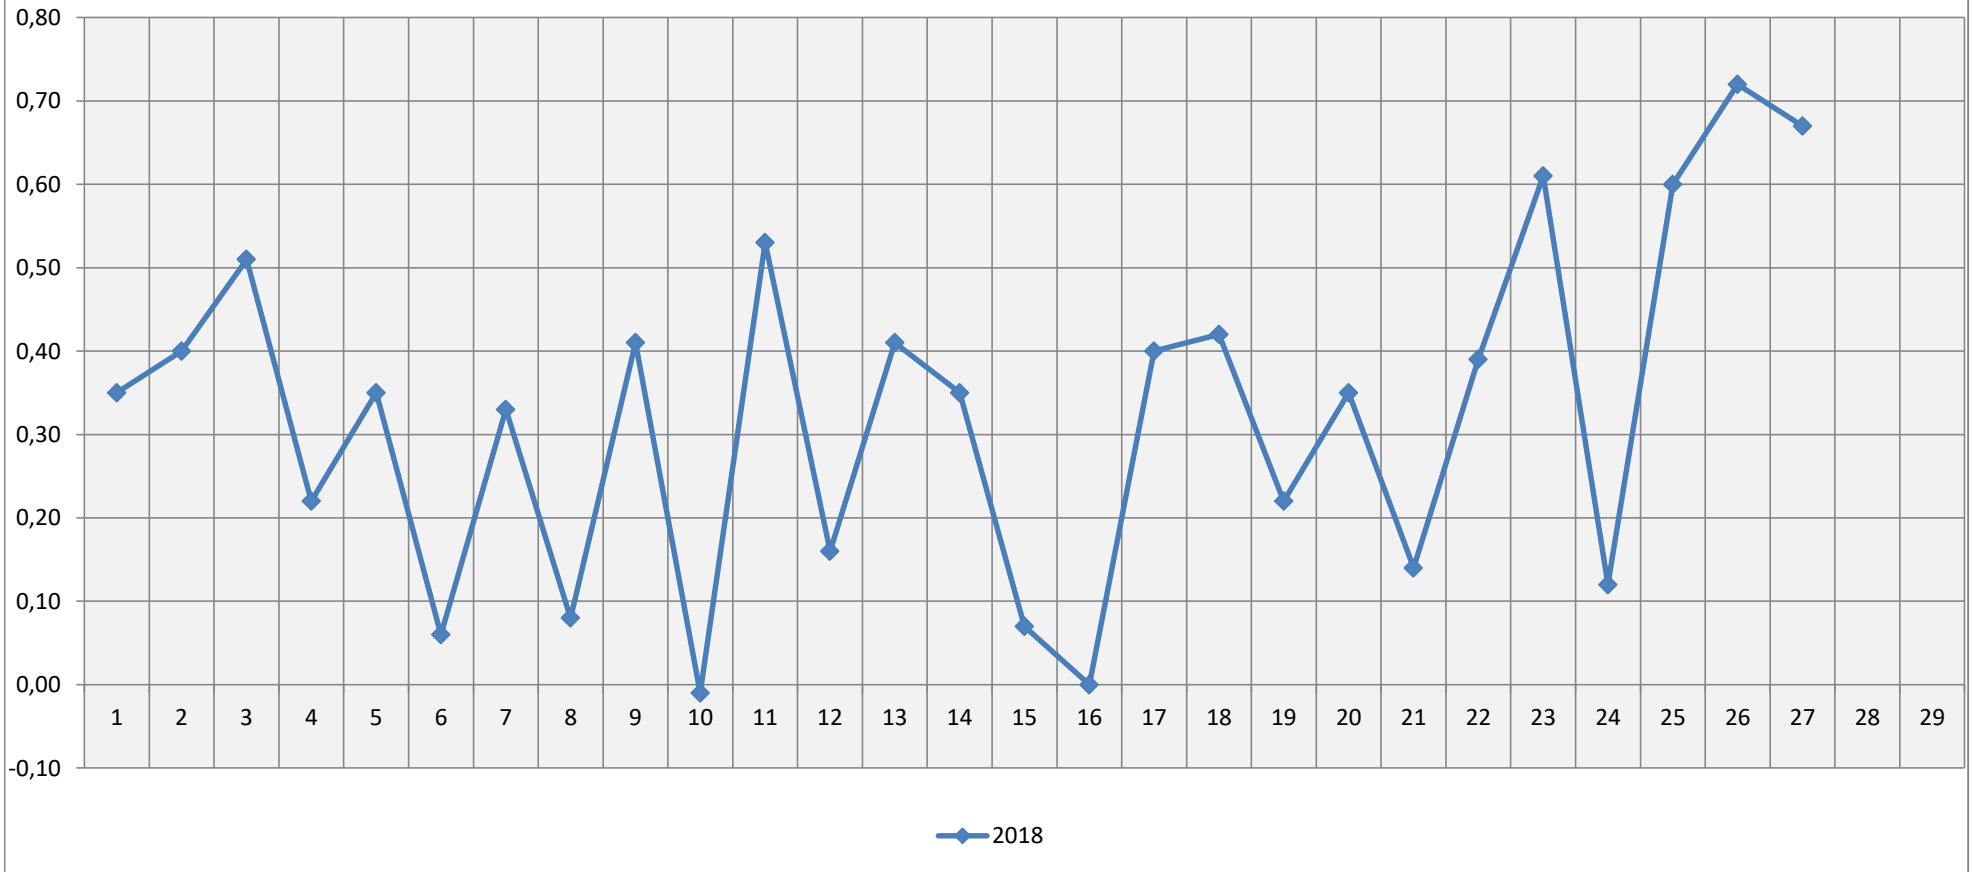

Grafiek BOD test Toolenburger Plas

Grafiek BOD test Toolenburger Plas

Grafiek BOD test Toolenburgerplas

Grafiek BOD test Toolenburgerplas [DO afbraak]

Grafiek BOD test Toolenburgerplas [PH afbraak]

Grafiek BOD test Toolenburgerplas [CO2 productie]

Grafiek BOD test Toolenburgerplas [Ratio PH/DO]

Helderheidsindicatie Toolenburgerplas (PCU) nieuw (0 = helder)

Grafiek BOD test Toolenburgerplas [BOD Factor HvG Schaal 1-25]