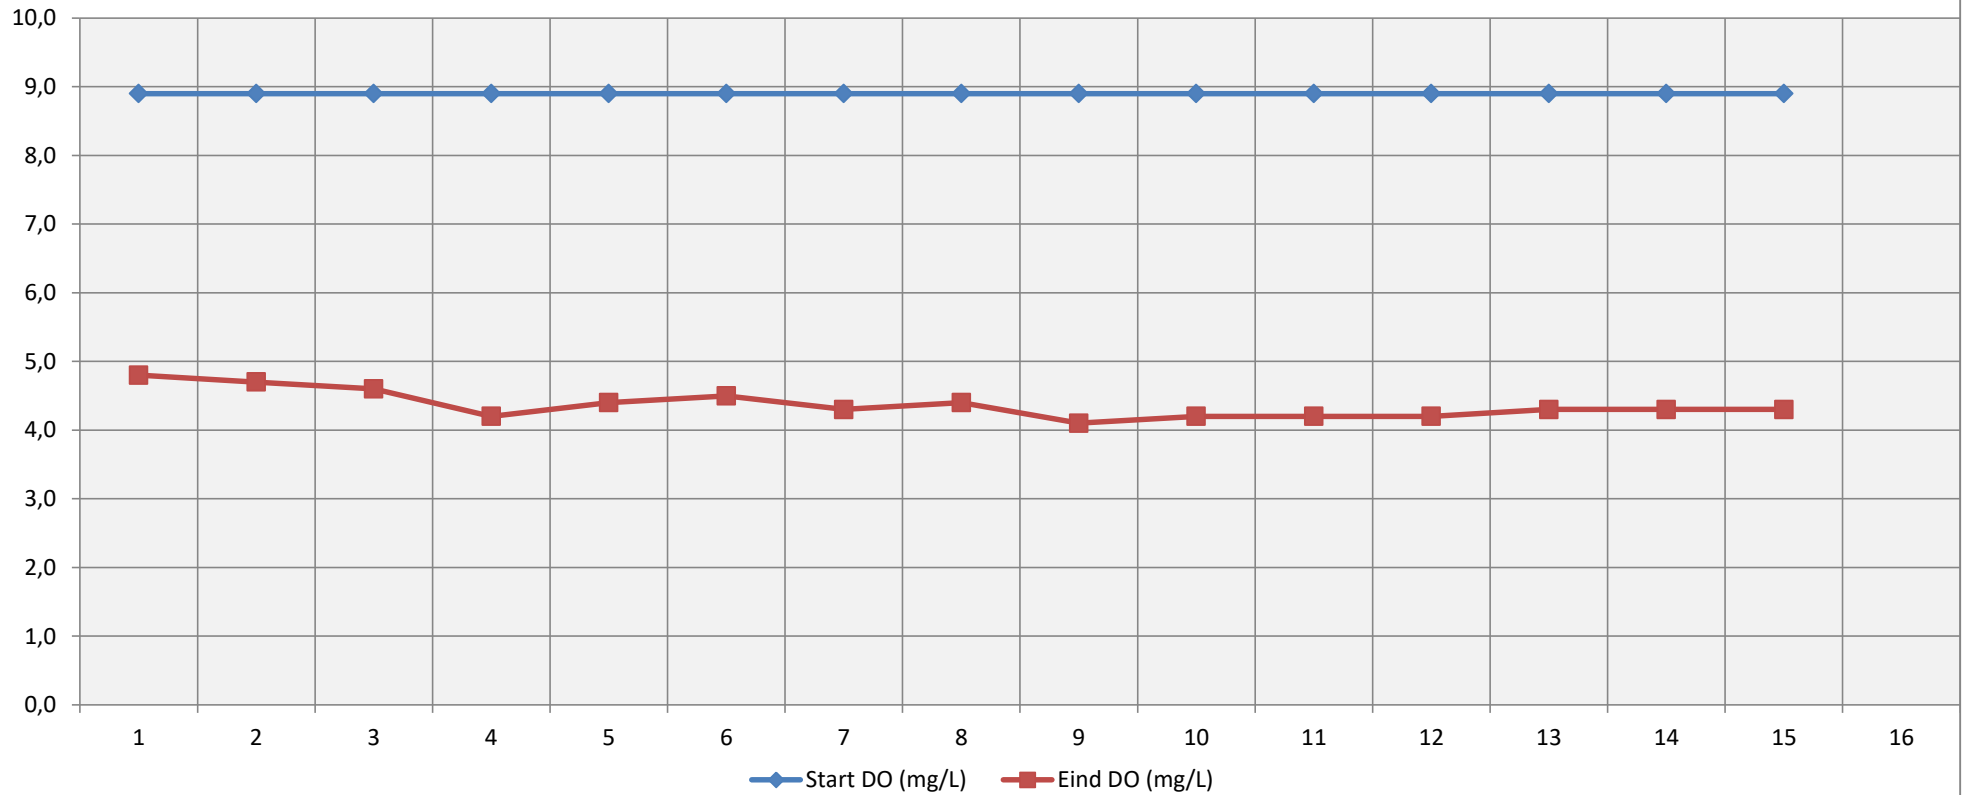

Grafiek BOD test Toolenburger Plas

Grafiek BOD test Toolenburgerplas

Grafiek BOD test Toolenburgerplas [DO afbraak]

Grafiek BOD test Toolenburgerplas [PH afbraak]

Grafiek BOD test Toolenburgerplas [CO2 productie]

Grafiek BOD test Toolenburgerplas [Ratio PH/DO]

Helderheidsindicatie Toolenburgerplas (PCU) nieuw (0 = helder)

Grafiek BOD test Toolenburgerplas [BOD Factor HvG Schaal 1-25]