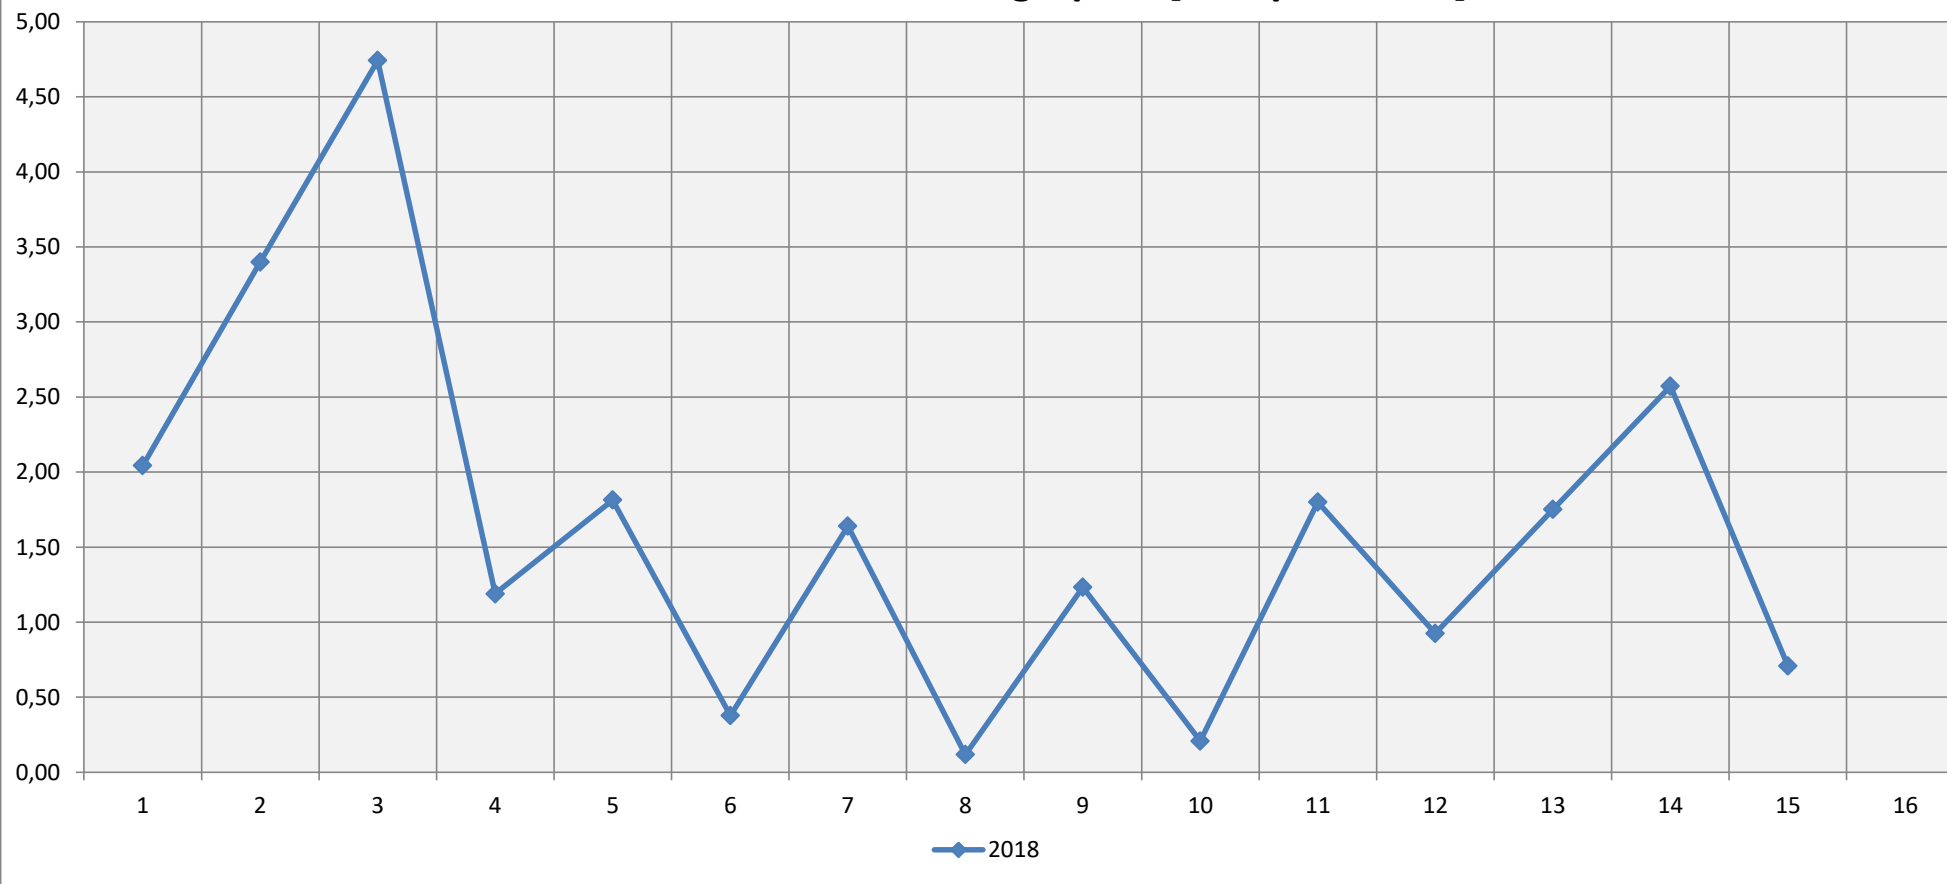

Grafiek BOD test Toolenburger Plas

Grafiek BOD test Toolenburgerplas

Grafiek BOD test Toolenburgerplas [DO afbraak]

Grafiek BOD test Toolenburgerplas [PH afbraak]

Grafiek BOD test Toolenburgerplas [CO2 productie]

Grafiek BOD test Toolenburgerplas [Ratio PH/DO]

Helderheidsindicatie Toolenburgerplas (PCU) nieuw (0 = helder)

Grafiek BOD test Toolenburgerplas [BOD Factor HvG Schaal 1-25]