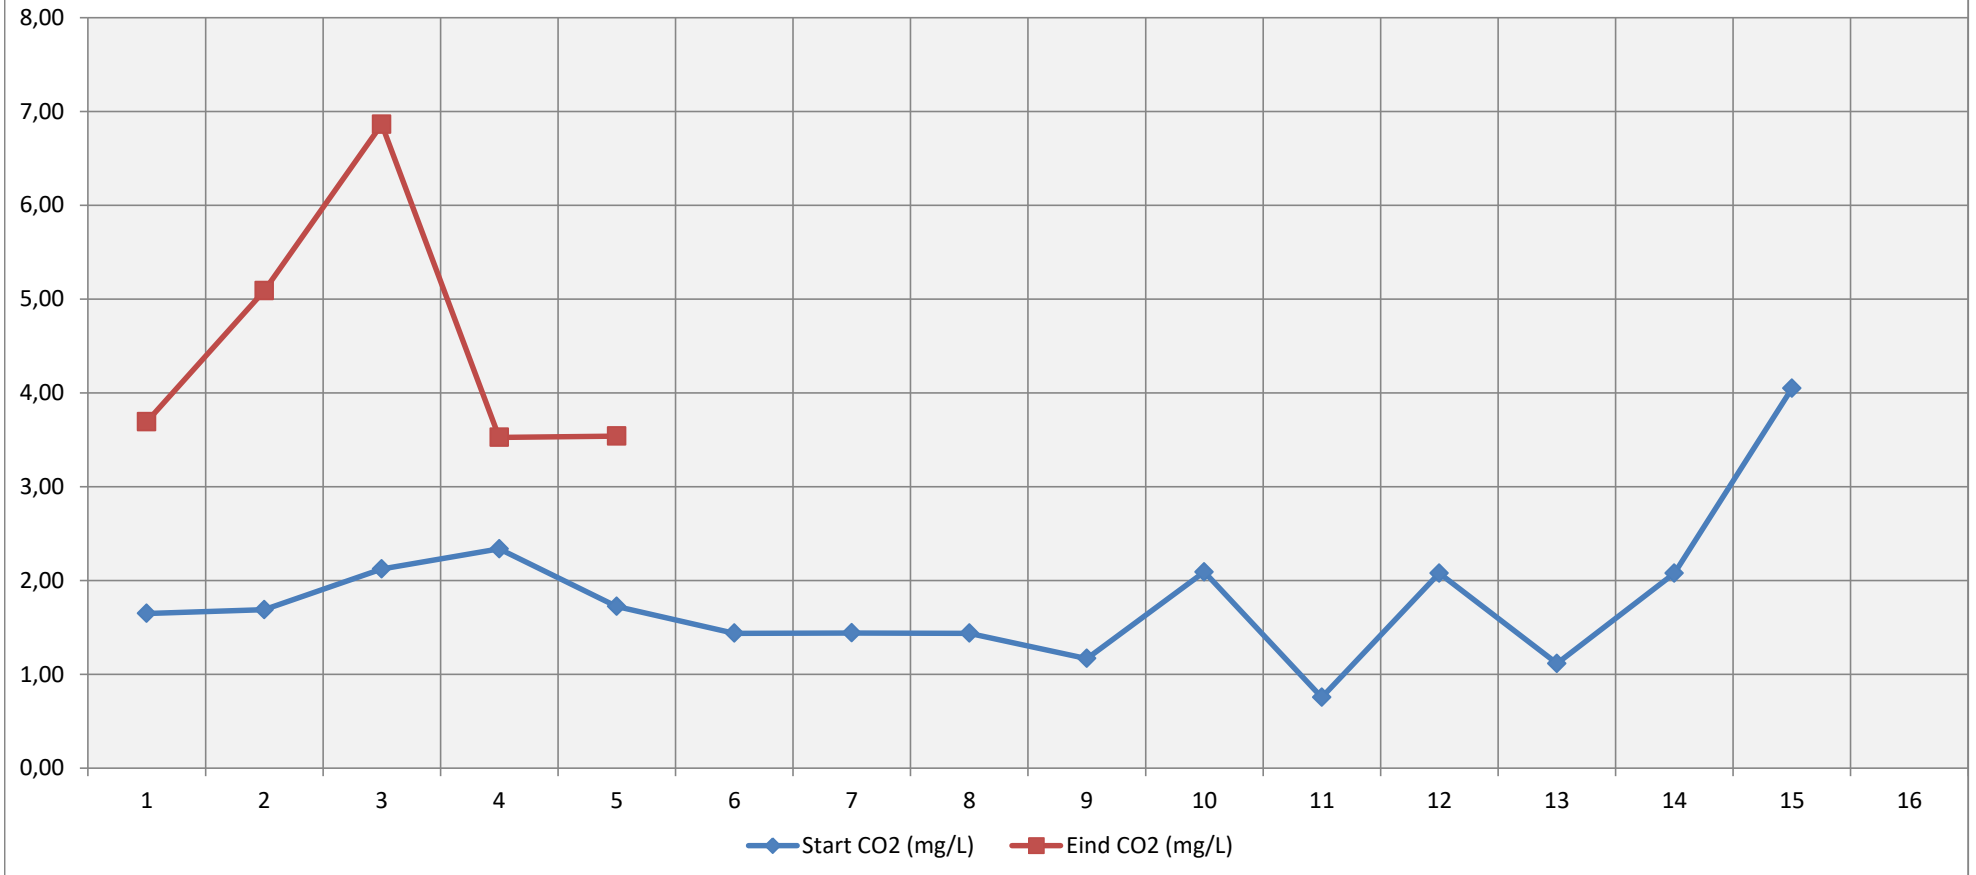

Grafiek BOD test Toolenburger Plas

Grafiek BOD test Toolenburgerplas

Grafiek BOD test Toolenburgerplas [DO afbraak]

Grafiek BOD test Toolenburgerplas [PH afbraak]

Grafiek BOD test Toolenburgerplas [CO2 productie]

Grafiek BOD test Toolenburgerplas [Ratio PH/DO]

Helderheidsindicatie Toolenburgerplas (PCU) nieuw (0 = helder)

Grafiek BOD test Toolenburgerplas [BOD Factor HvG Schaal 1-25]