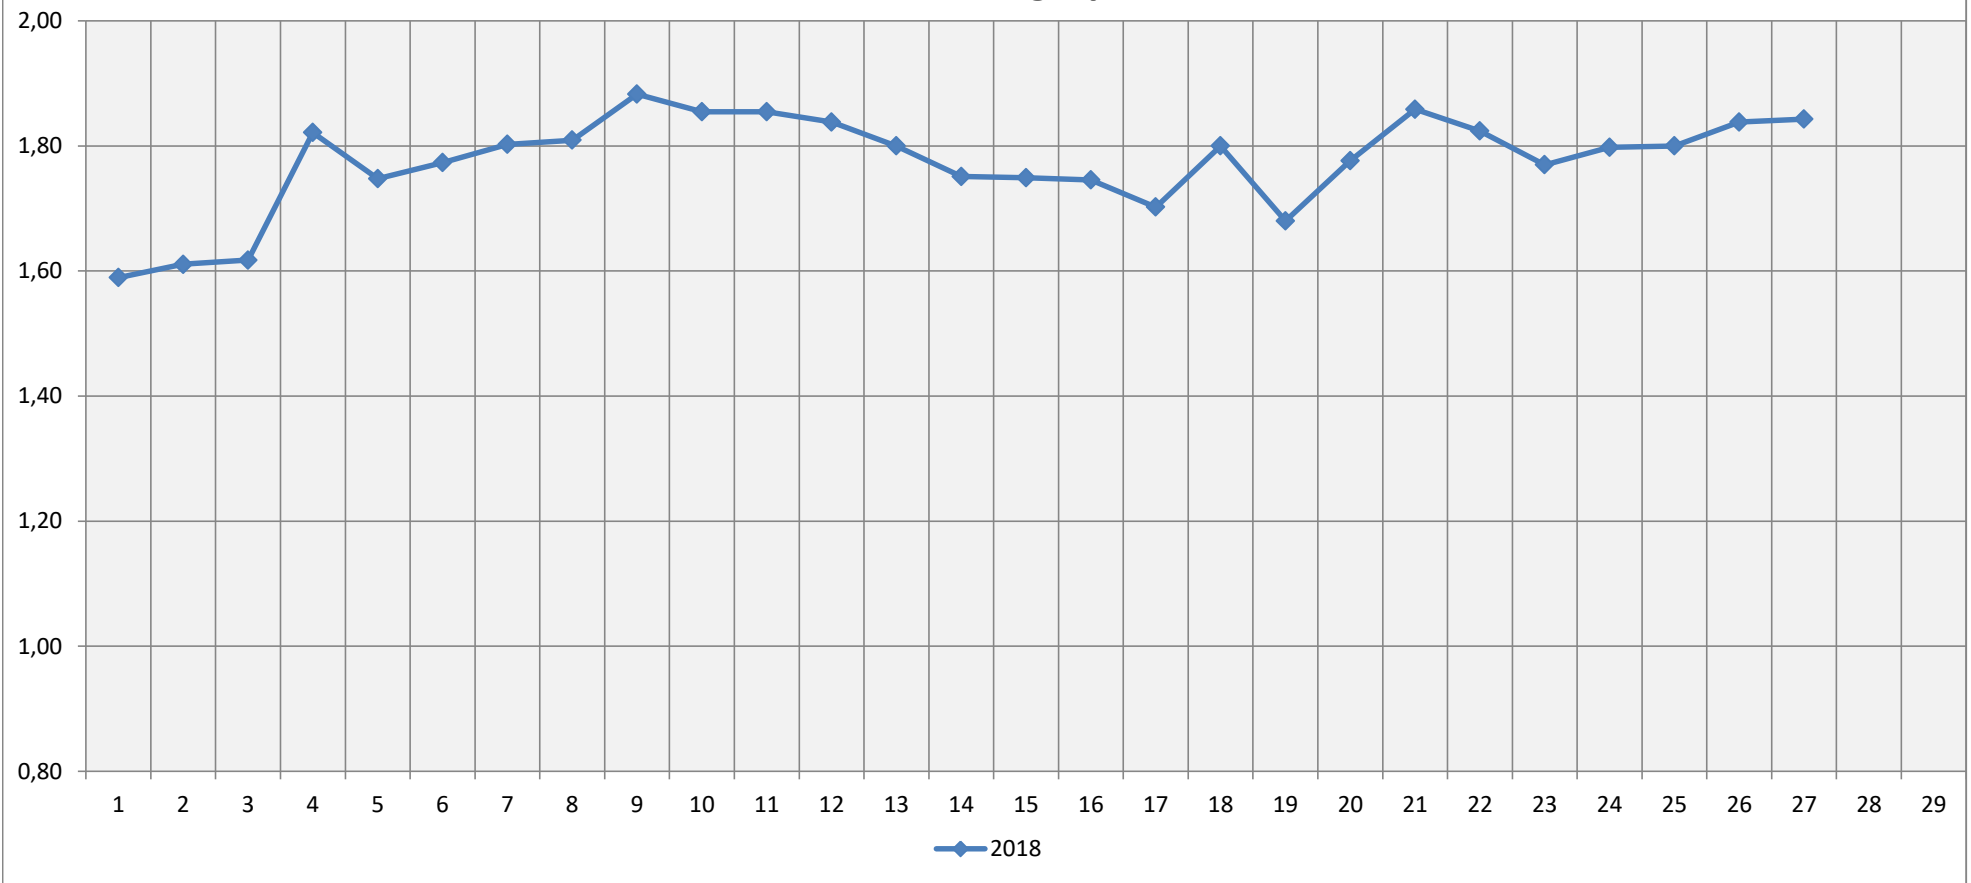

Grafiek BOD test Toolenburger Plas

Grafiek BOD test Toolenburger Plas

Grafiek BOD test Toolenburgerplas

Grafiek BOD test Toolenburgerplas [DO afbraak]

Grafiek BOD test Toolenburgerplas [PH afbraak]

Grafiek BOD test Toolenburgerplas [CO2 productie]

Grafiek BOD test Toolenburgerplas [Ratio PH/DO]

Helderheidsindicatie Toolenburgerplas (PCU) nieuw (0 = helder)

Grafiek BOD test Toolenburgerplas [BOD Factor HvG Schaal 1-25]