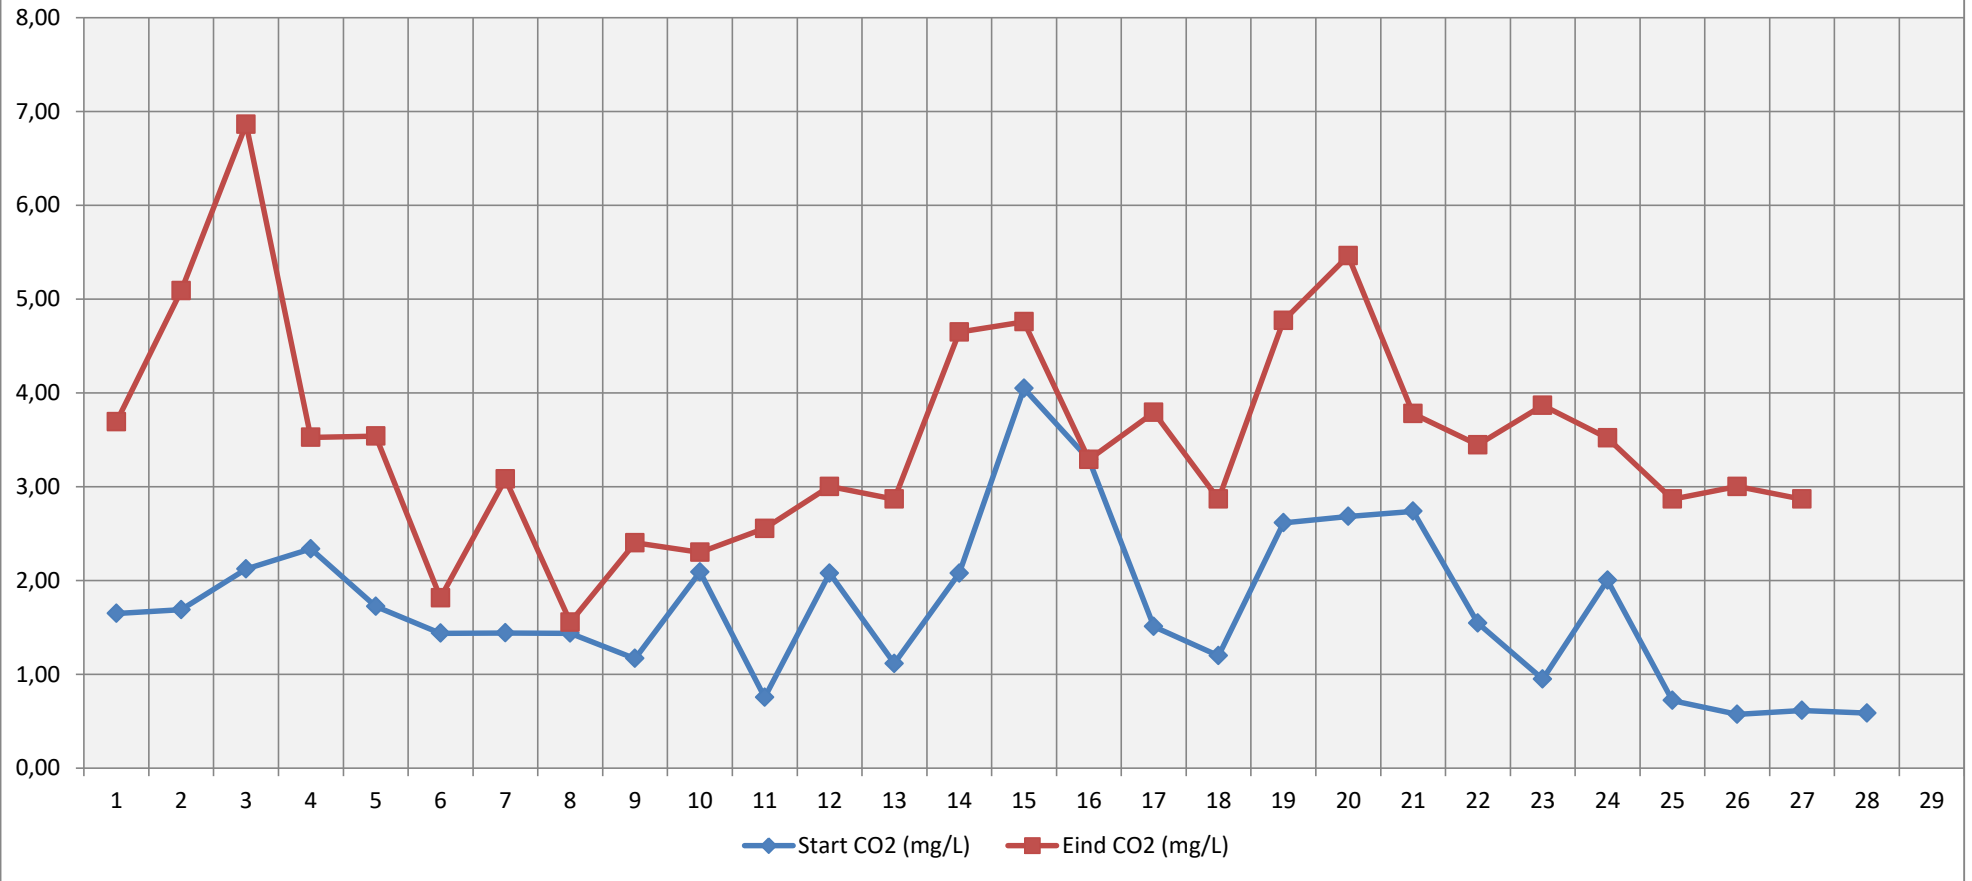

Grafiek BOD test Toolenburger Plas

Grafiek BOD test Toolenburger Plas

Grafiek BOD test Toolenburgerplas

Grafiek BOD test Toolenburgerplas [DO afbraak]

Grafiek BOD test Toolenburgerplas [PH afbraak]

Grafiek BOD test Toolenburgerplas [CO2 productie]

Grafiek BOD test Toolenburgerplas [Ratio PH/DO]

Helderheidsindicatie Toolenburgerplas (PCU) nieuw (0 = helder)

Grafiek BOD test Toolenburgerplas [BOD Factor HvG Schaal 1-25]