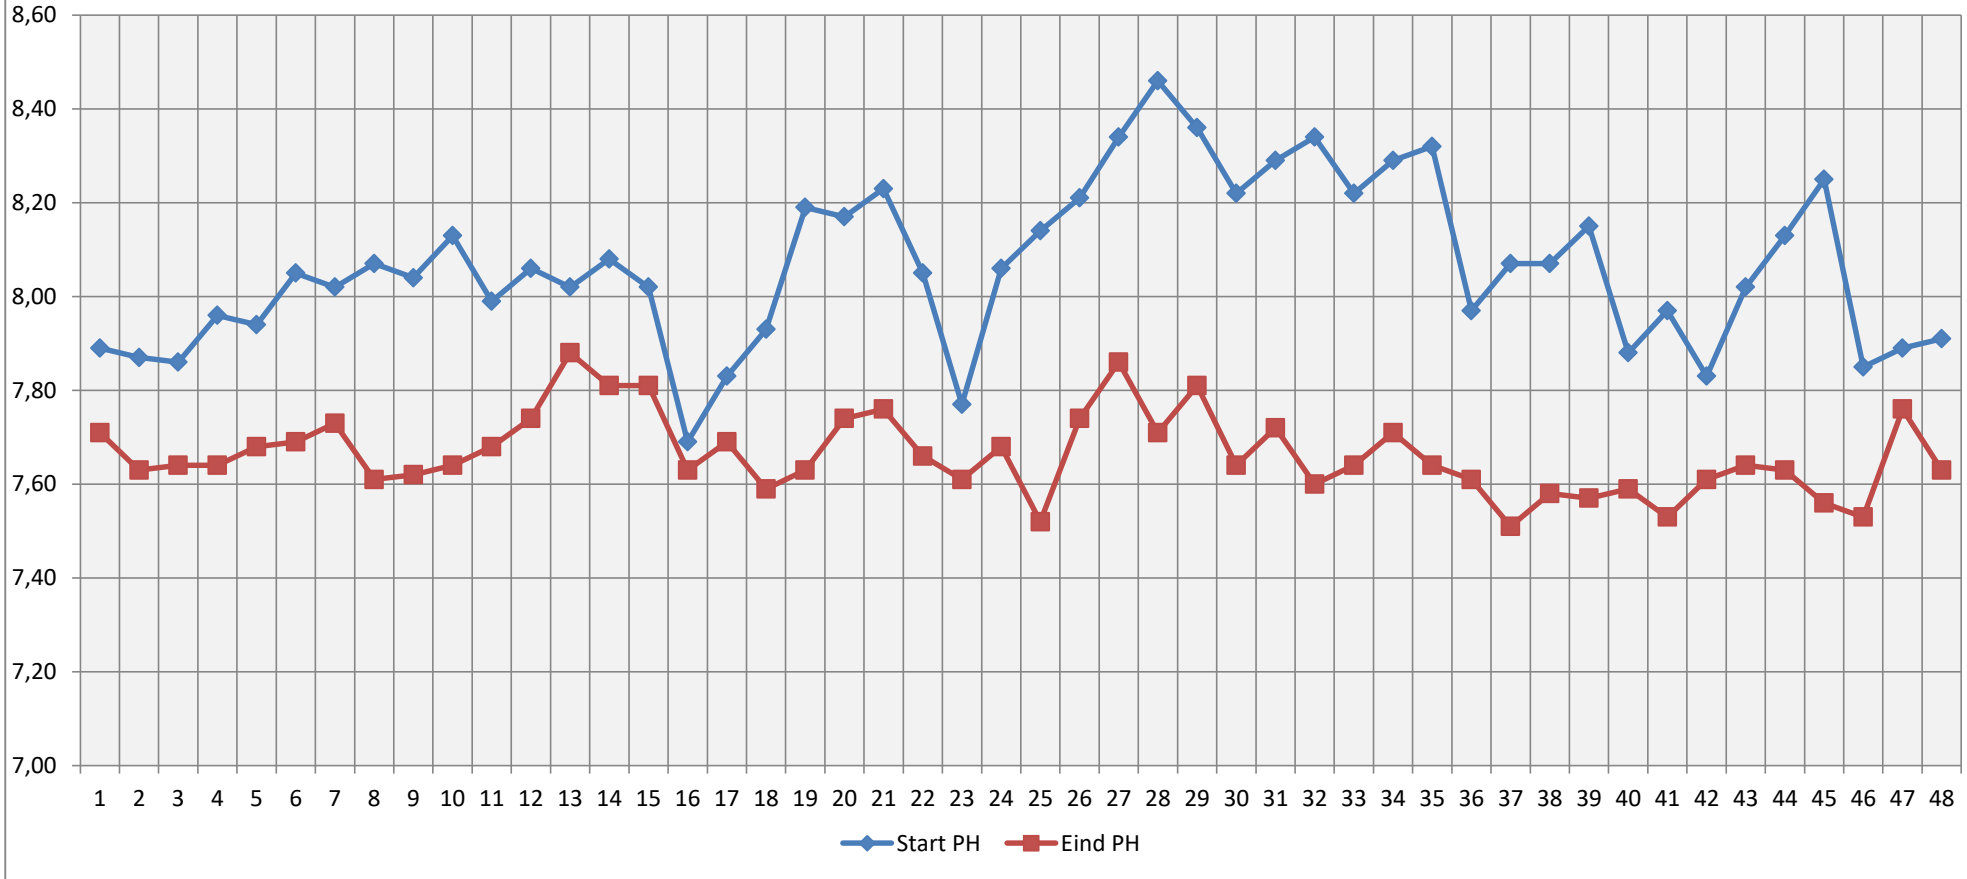

Grafiek BOD test Toolenburger Plas

Grafiek BOD test Toolenburger Plas

Grafiek BOD test Toolenburgerplas

Grafiek BOD test Toolenburgerplas [DO afbraak]

Grafiek BOD test Toolenburgerplas [PH afbraak]

Grafiek BOD test Toolenburgerplas [CO2 productie]

Grafiek BOD test Toolenburgerplas [Ratio PH/DO]

Helderheidsindicatie Toolenburgerplas (PCU) nieuw (0 = helder)

Grafiek BOD test Toolenburgerplas [BOD Factor HvG Schaal 1-25]