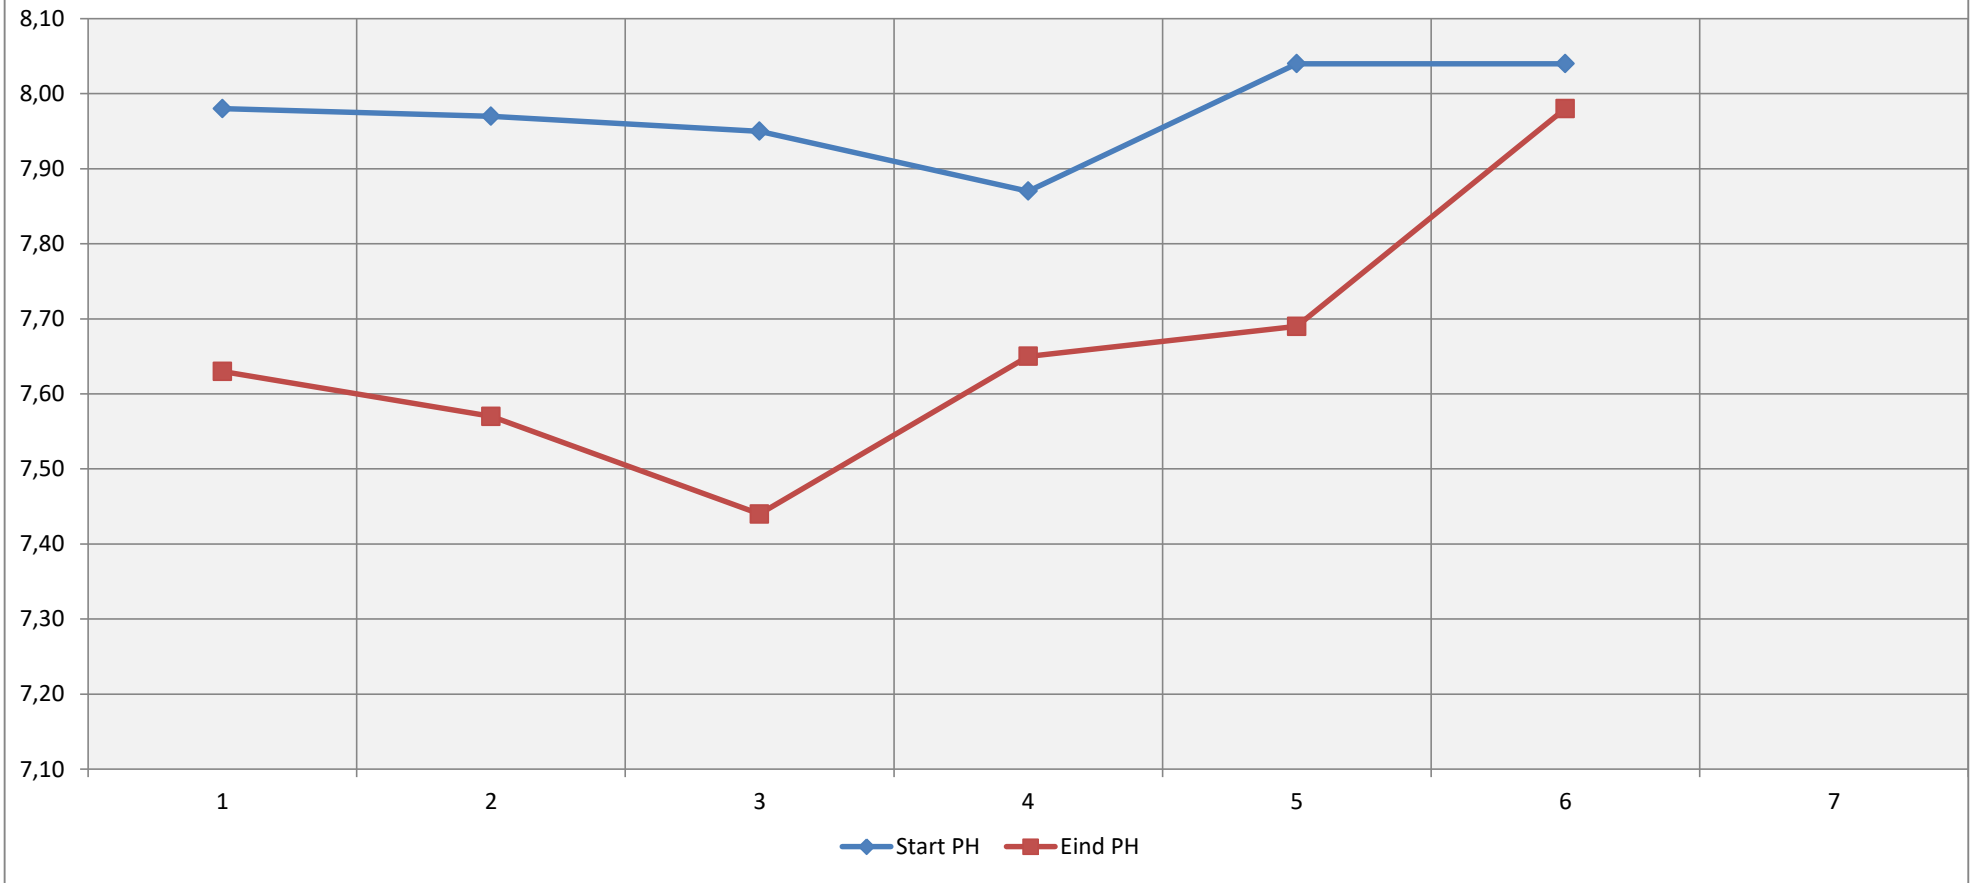

### Grafiek BOD test Toolenburger Plas

### Grafiek BOD test Toolenburgerplas

**Grafiek BOD test Toolenburgerplas [DO afbraak]**

**Grafiek BOD test Toolenburgerplas [PH afbraak]**

**Grafiek BOD test Toolenburgerplas [CO2 productie]**

**Grafiek BOD test Toolenburgerplas [Ratio PH/DO]**

### Helderheidsindicatie Toolenburgerplas (PCU) nieuw (0 = helder)

**Grafiek BOD test Toolenburgerplas [BOD Factor HvG Schaal 1-25]**