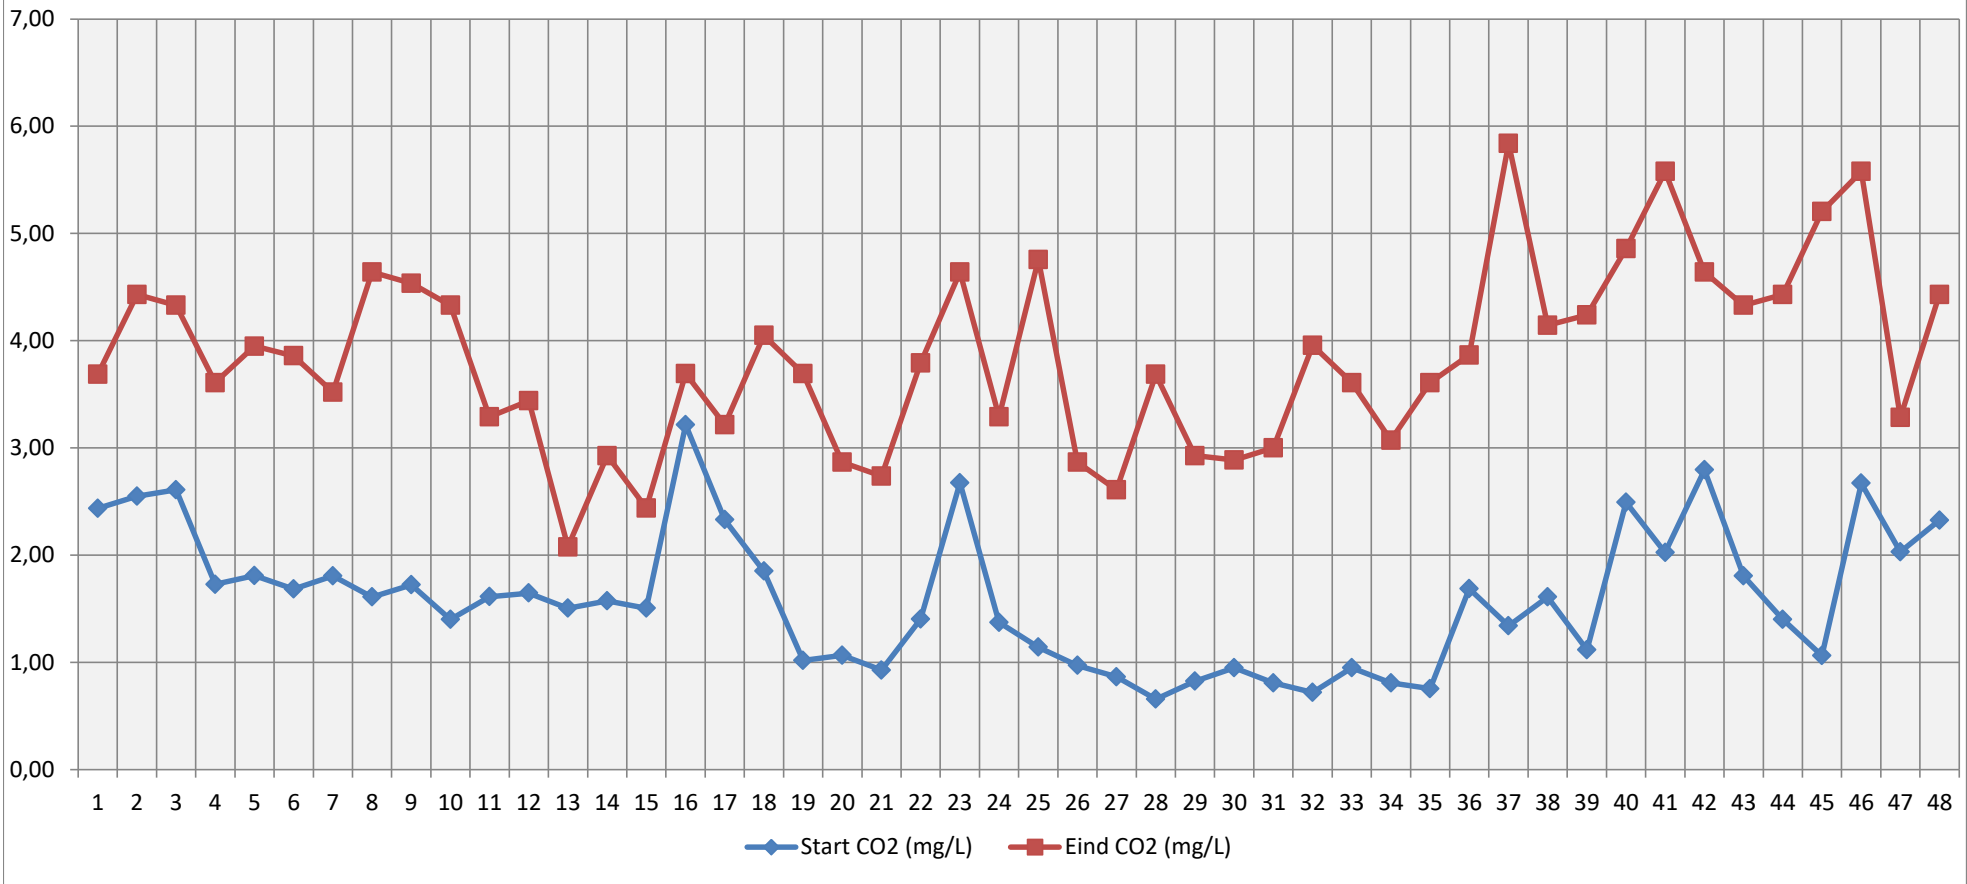

Grafiek BOD test Toolenburger Plas

Grafiek BOD test Toolenburger Plas

Grafiek BOD test Toolenburgerplas

Grafiek BOD test Toolenburgerplas [DO afbraak]

Grafiek BOD test Toolenburgerplas [PH afbraak]

Grafiek BOD test Toolenburgerplas [CO2 productie]

Grafiek BOD test Toolenburgerplas [Ratio PH/DO]

Helderheidsindicatie Toolenburgerplas (PCU) nieuw (0 = helder)

Grafiek BOD test Toolenburgerplas [BOD Factor HvG Schaal 1-25]