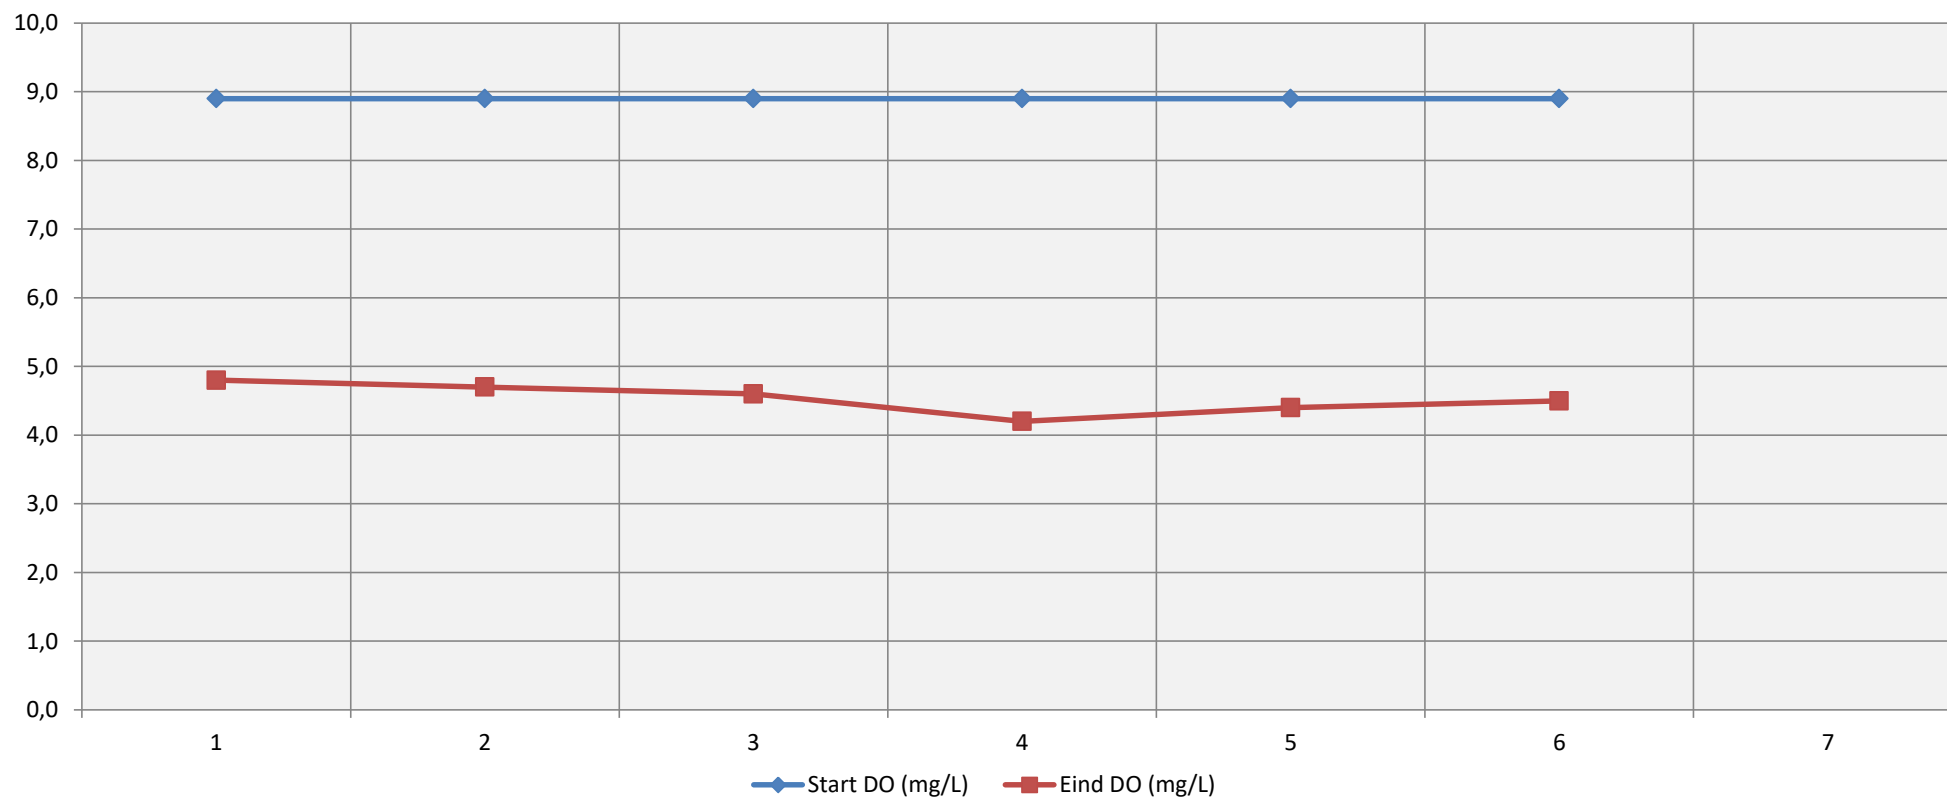

### Grafiek BOD test Toolenburger Plas

### Grafiek BOD test Toolenburgerplas

**Grafiek BOD test Toolenburgerplas [DO afbraak]**

**Grafiek BOD test Toolenburgerplas [PH afbraak]**

**Grafiek BOD test Toolenburgerplas [CO2 productie]**

**Grafiek BOD test Toolenburgerplas [Ratio PH/DO]**

### Helderheidsindicatie Toolenburgerplas (PCU) nieuw (0 = helder)

**Grafiek BOD test Toolenburgerplas [BOD Factor HvG Schaal 1-25]**