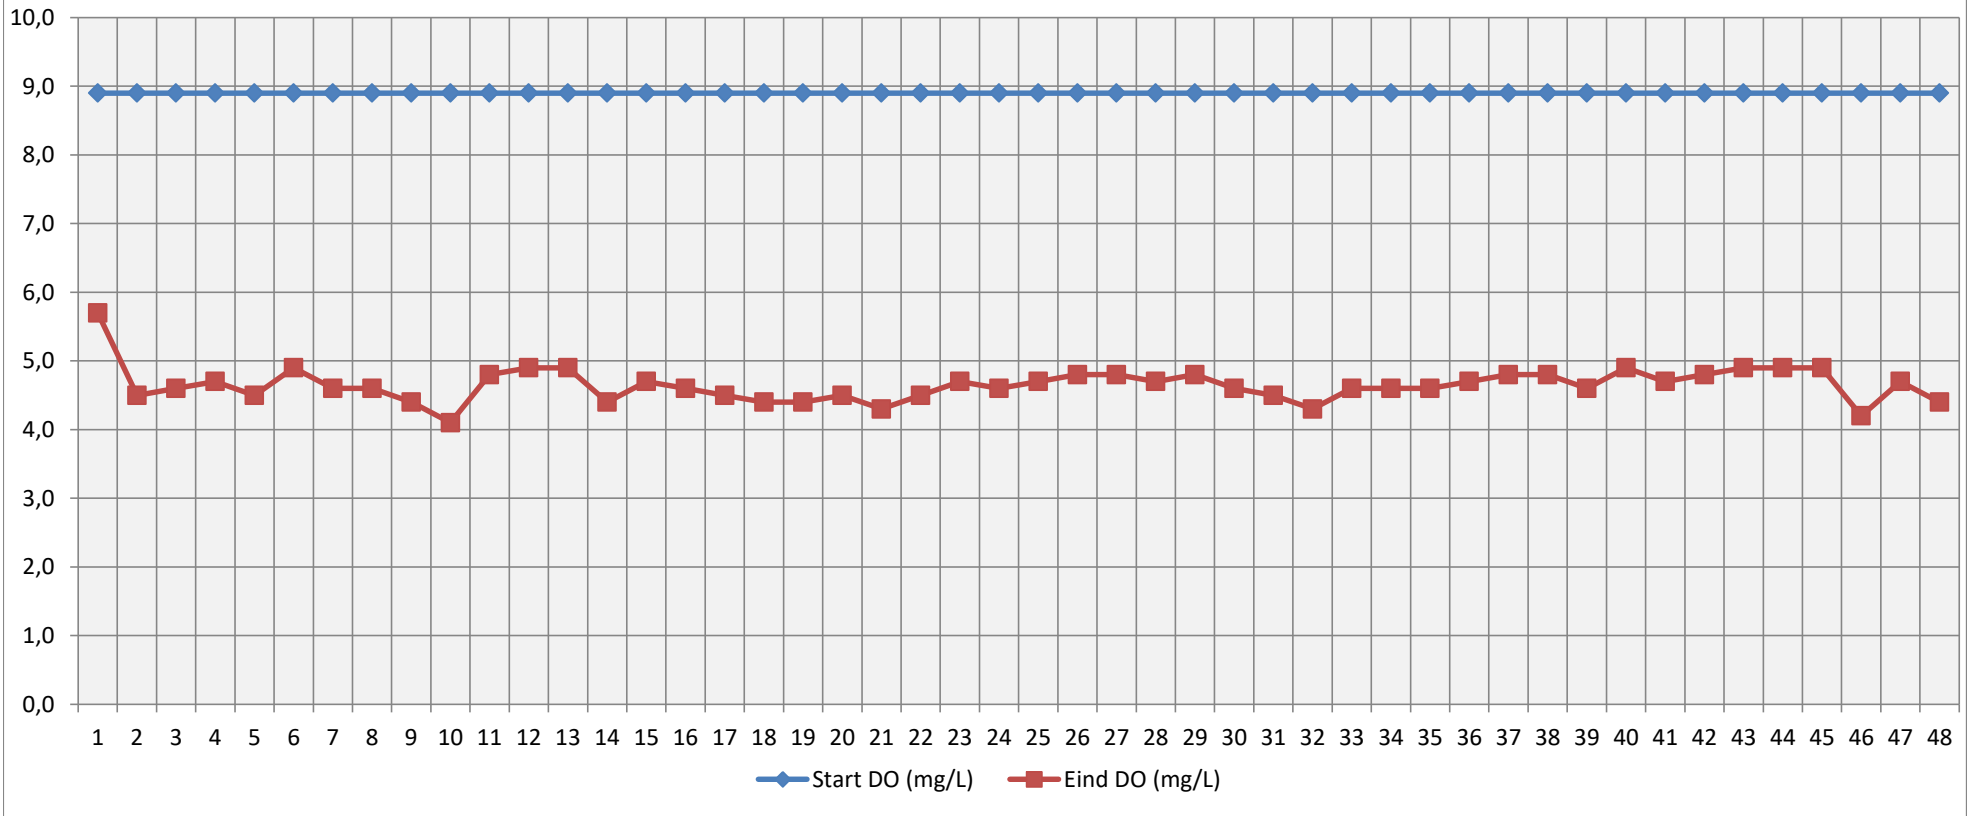

Grafiek BOD test Toolenburger Plas

Grafiek BOD test Toolenburger Plas

Grafiek BOD test Toolenburgerplas

Grafiek BOD test Toolenburgerplas [DO afbraak]

Grafiek BOD test Toolenburgerplas [PH afbraak]

Grafiek BOD test Toolenburgerplas [CO2 productie]

Grafiek BOD test Toolenburgerplas [Ratio PH/DO]

Helderheidsindicatie Toolenburgerplas (PCU) nieuw (0 = helder)

Grafiek BOD test Toolenburgerplas [BOD Factor HvG Schaal 1-25]