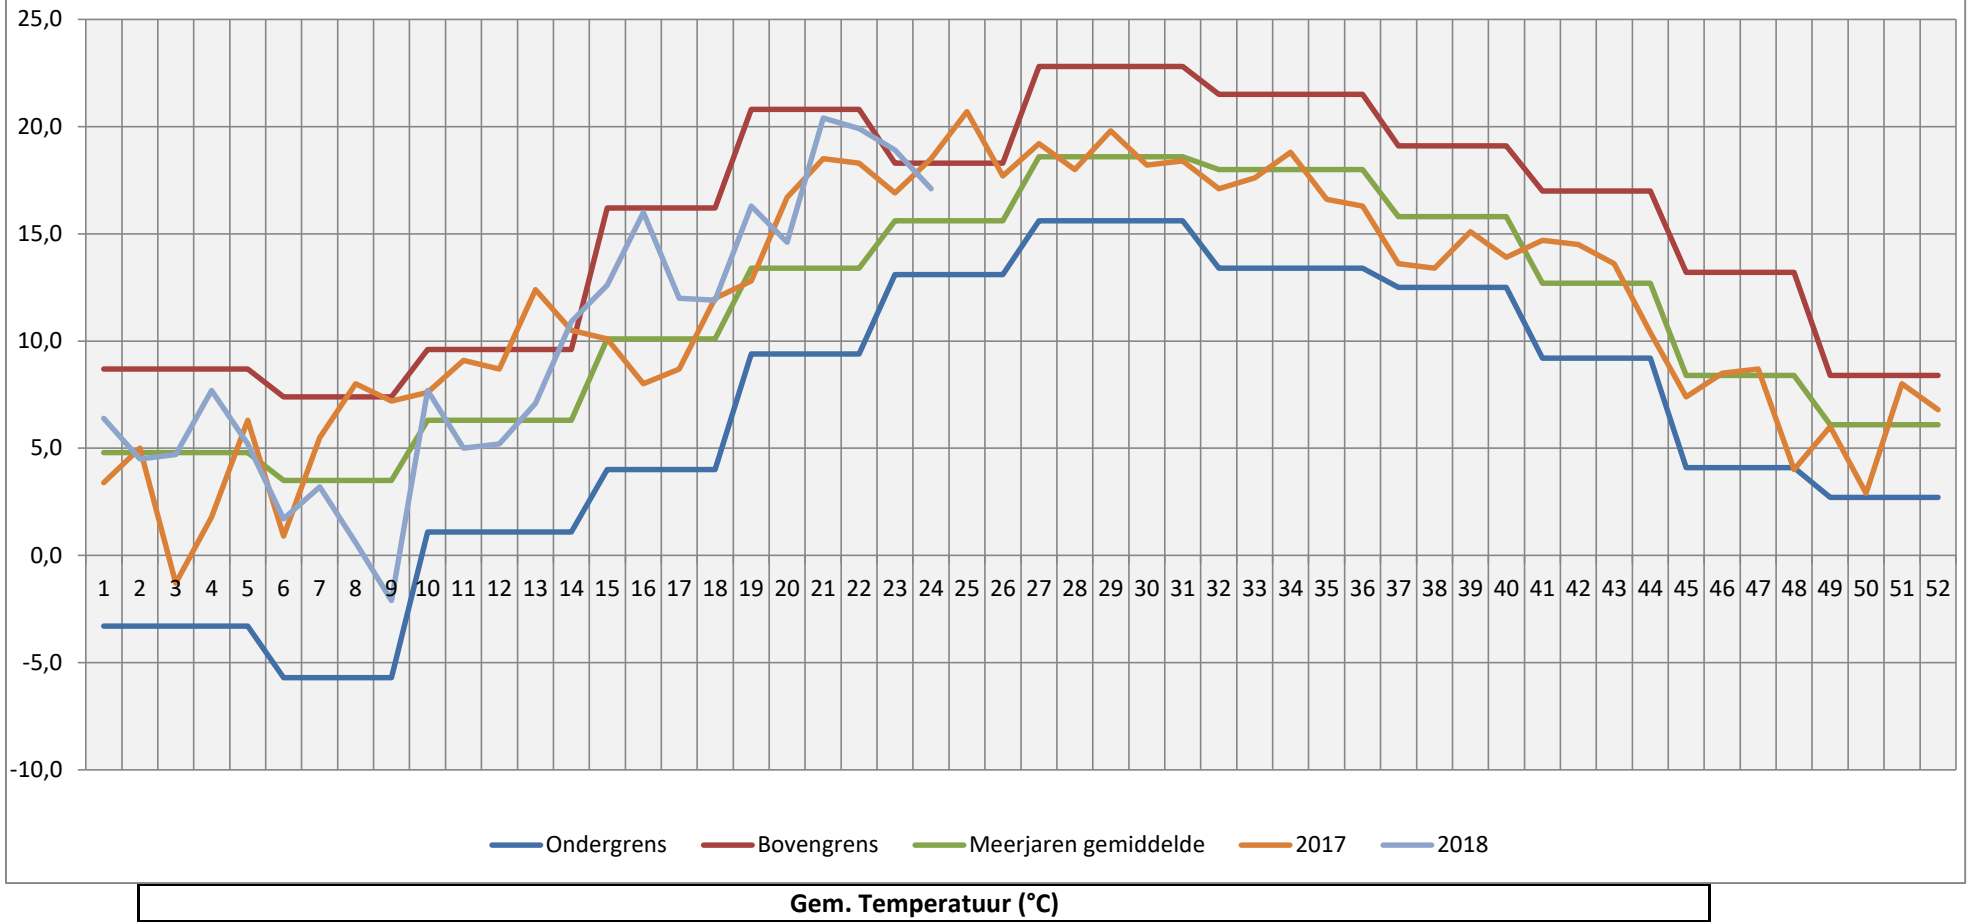

Weers grafiek weekgemiddelde Haarlemmermeer

Weers grafiek weekgemiddelde Haarlemmermeer

Weers grafiek weekgemiddelde Haarlemmermeer

Weers grafiek weekgemiddelde Haarlemmermeer

Weers grafiek weekgemiddelde Haarlemmermeer

Weers grafiek weekgemiddelde Haarlemmermeer

Weers grafiek weekgemiddelde Haarlemmermeer