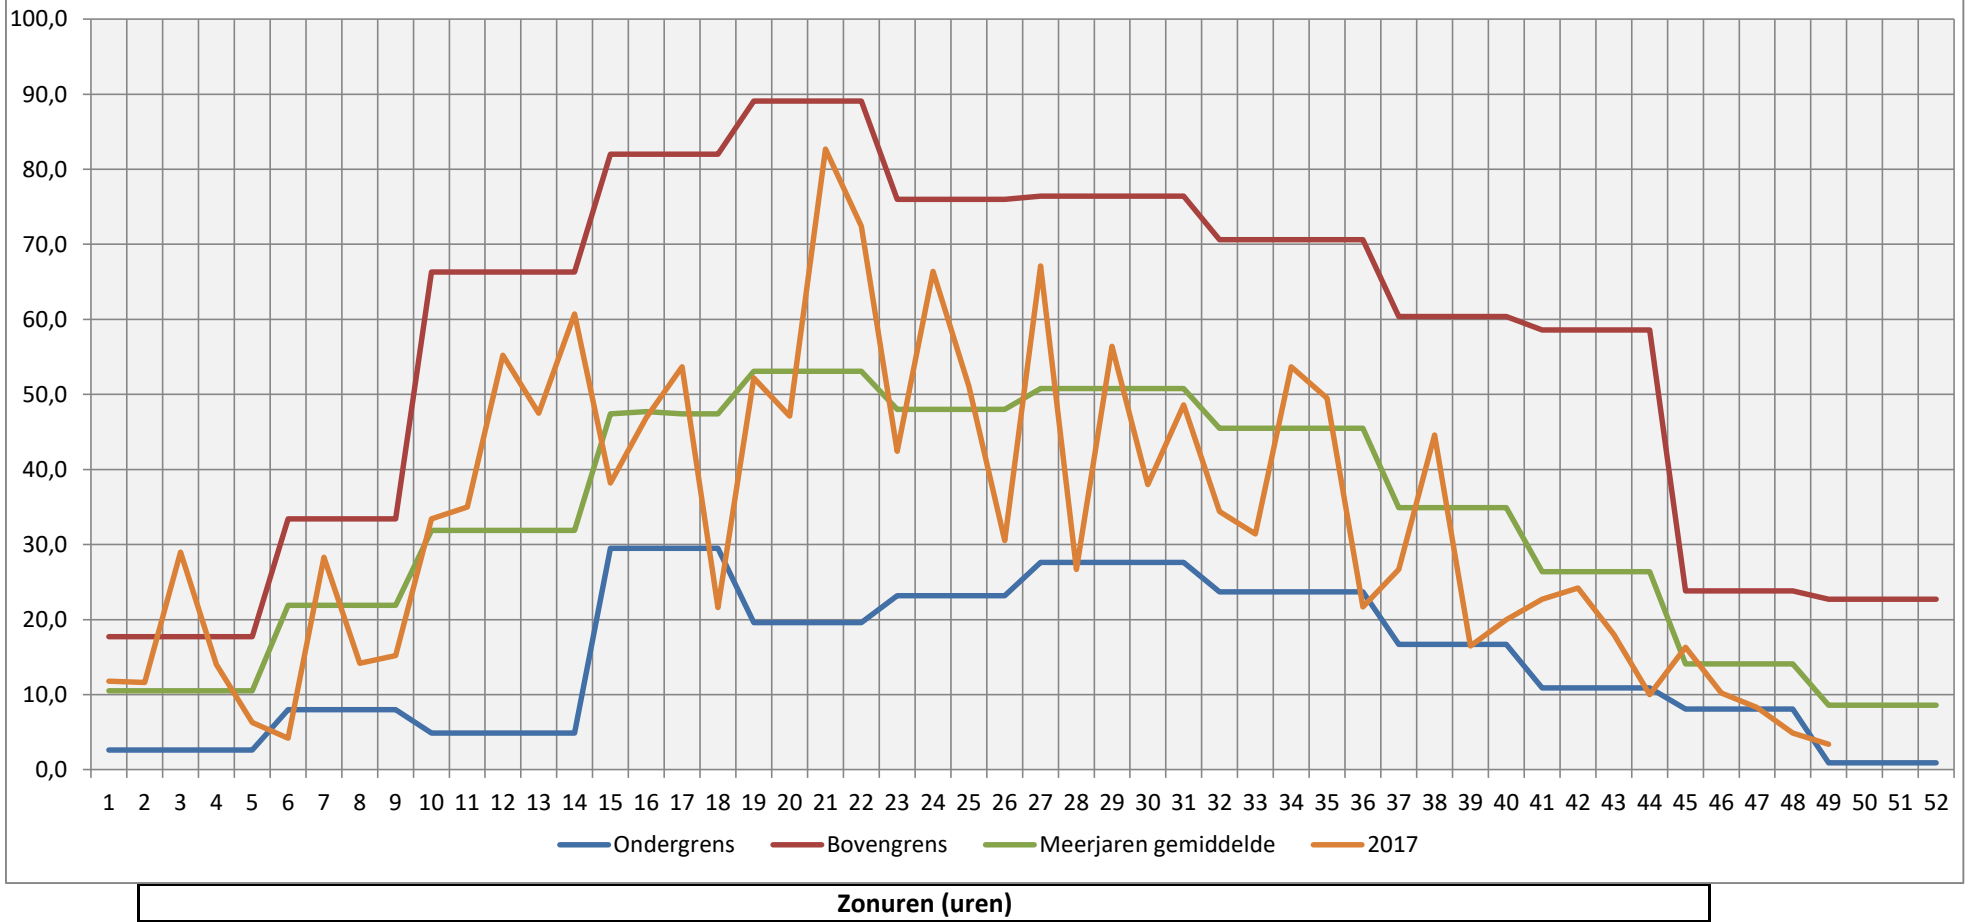

Weers grafiek weekgemiddelde Haarlemmermeer

Weers grafiek weekgemiddelde Haarlemmermeer

Weers grafiek weekgemiddelde Haarlemmermeer

Weers grafiek weekgemiddelde Haarlemmermeer

Weers grafiek weekgemiddelde Haarlemmermeer

Weers grafiek weekgemiddelde Haarlemmermeer

Weers grafiek weekgemiddelde Haarlemmermeer