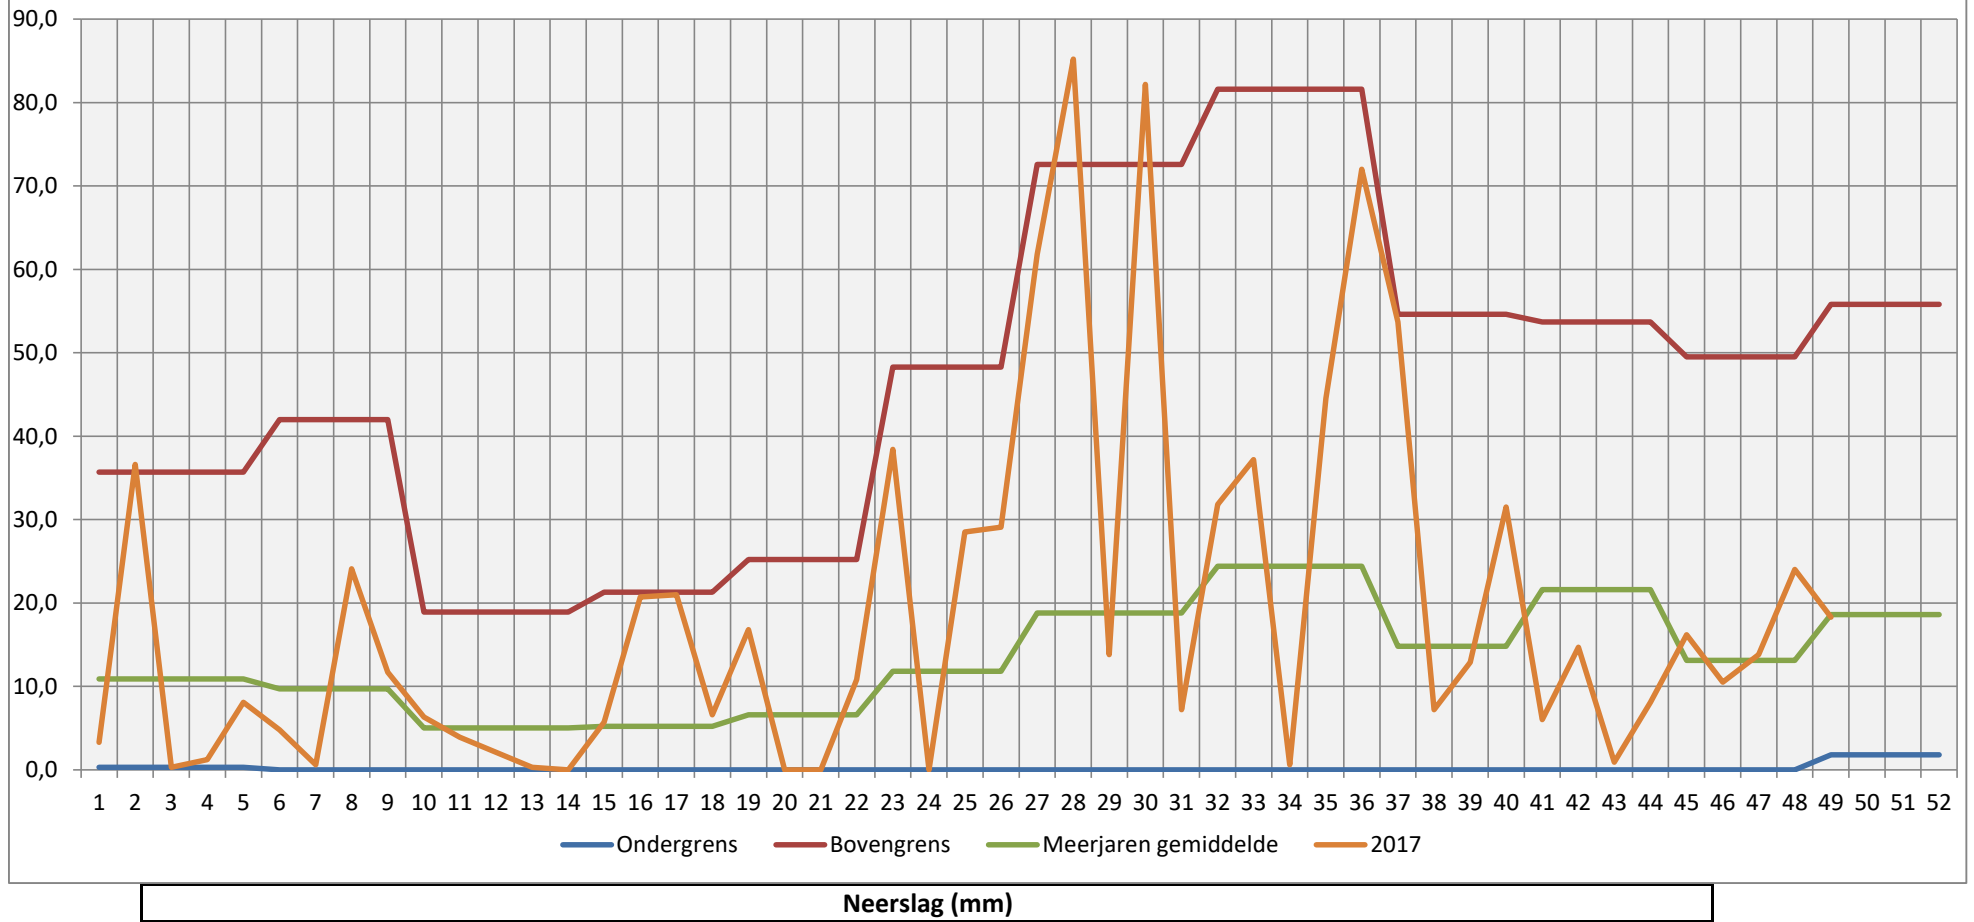

Weers grafiek weekgemiddelde Haarlemmermeer

Weers grafiek weekgemiddelde Haarlemmermeer

Weers grafiek weekgemiddelde Haarlemmermeer

Weers grafiek weekgemiddelde Haarlemmermeer

Weers grafiek weekgemiddelde Haarlemmermeer

Weers grafiek weekgemiddelde Haarlemmermeer

Weers grafiek weekgemiddelde Haarlemmermeer