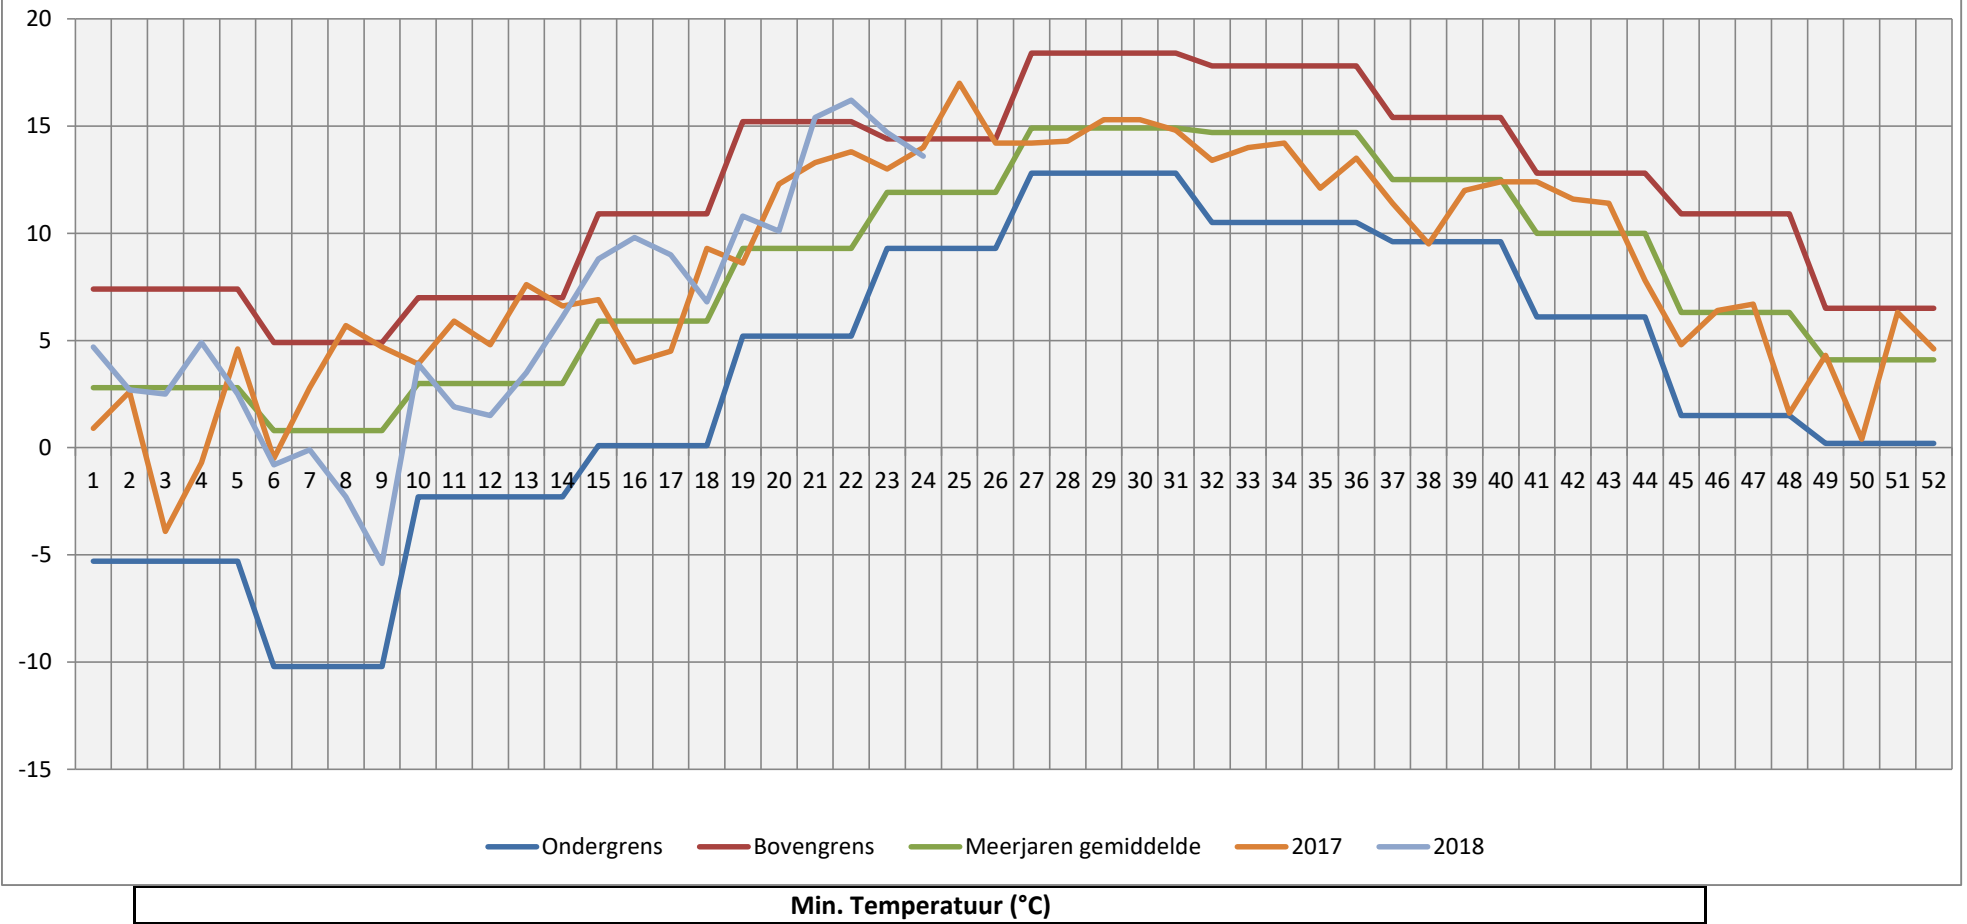

Weers grafiek weekgemiddelde Haarlemmermeer

Weers grafiek weekgemiddelde Haarlemmermeer

Weers grafiek weekgemiddelde Haarlemmermeer

Weers grafiek weekgemiddelde Haarlemmermeer

Weers grafiek weekgemiddelde Haarlemmermeer

Weers grafiek weekgemiddelde Haarlemmermeer

Weers grafiek weekgemiddelde Haarlemmermeer