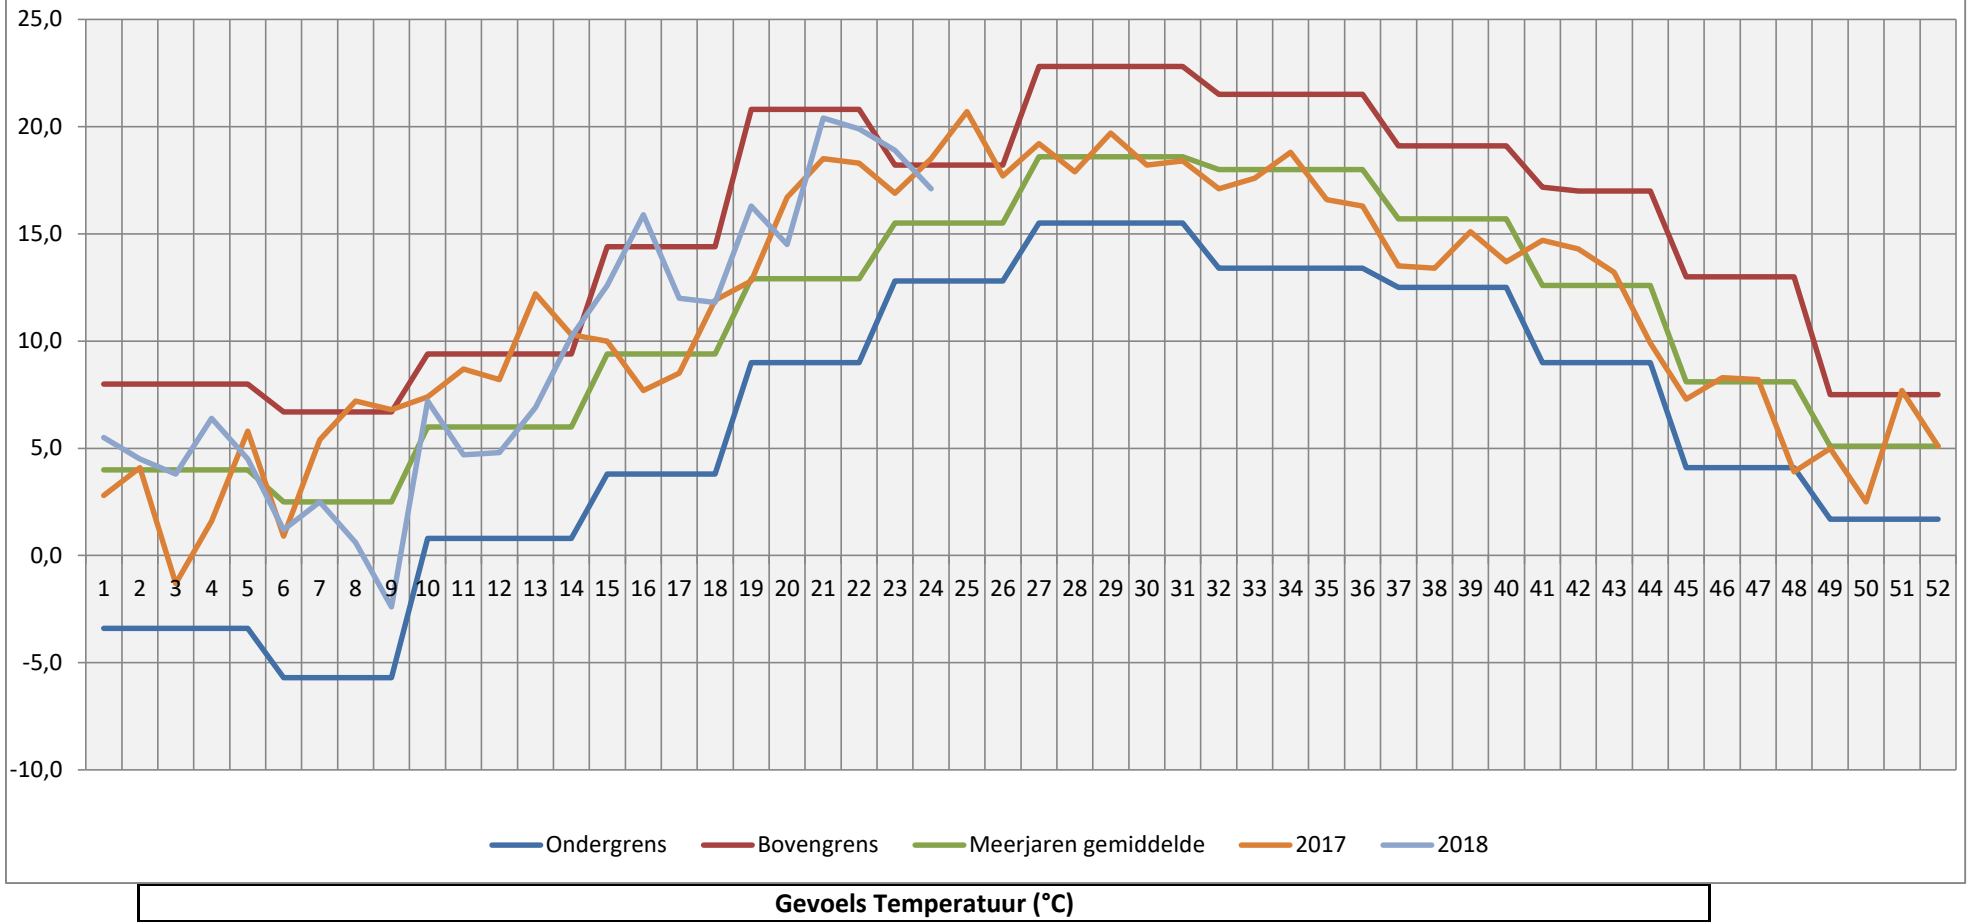

Weers grafiek weekgemiddelde Haarlemmermeer

Weers grafiek weekgemiddelde Haarlemmermeer

Weers grafiek weekgemiddelde Haarlemmermeer

Weers grafiek weekgemiddelde Haarlemmermeer

Weers grafiek weekgemiddelde Haarlemmermeer

Weers grafiek weekgemiddelde Haarlemmermeer

Weers grafiek weekgemiddelde Haarlemmermeer