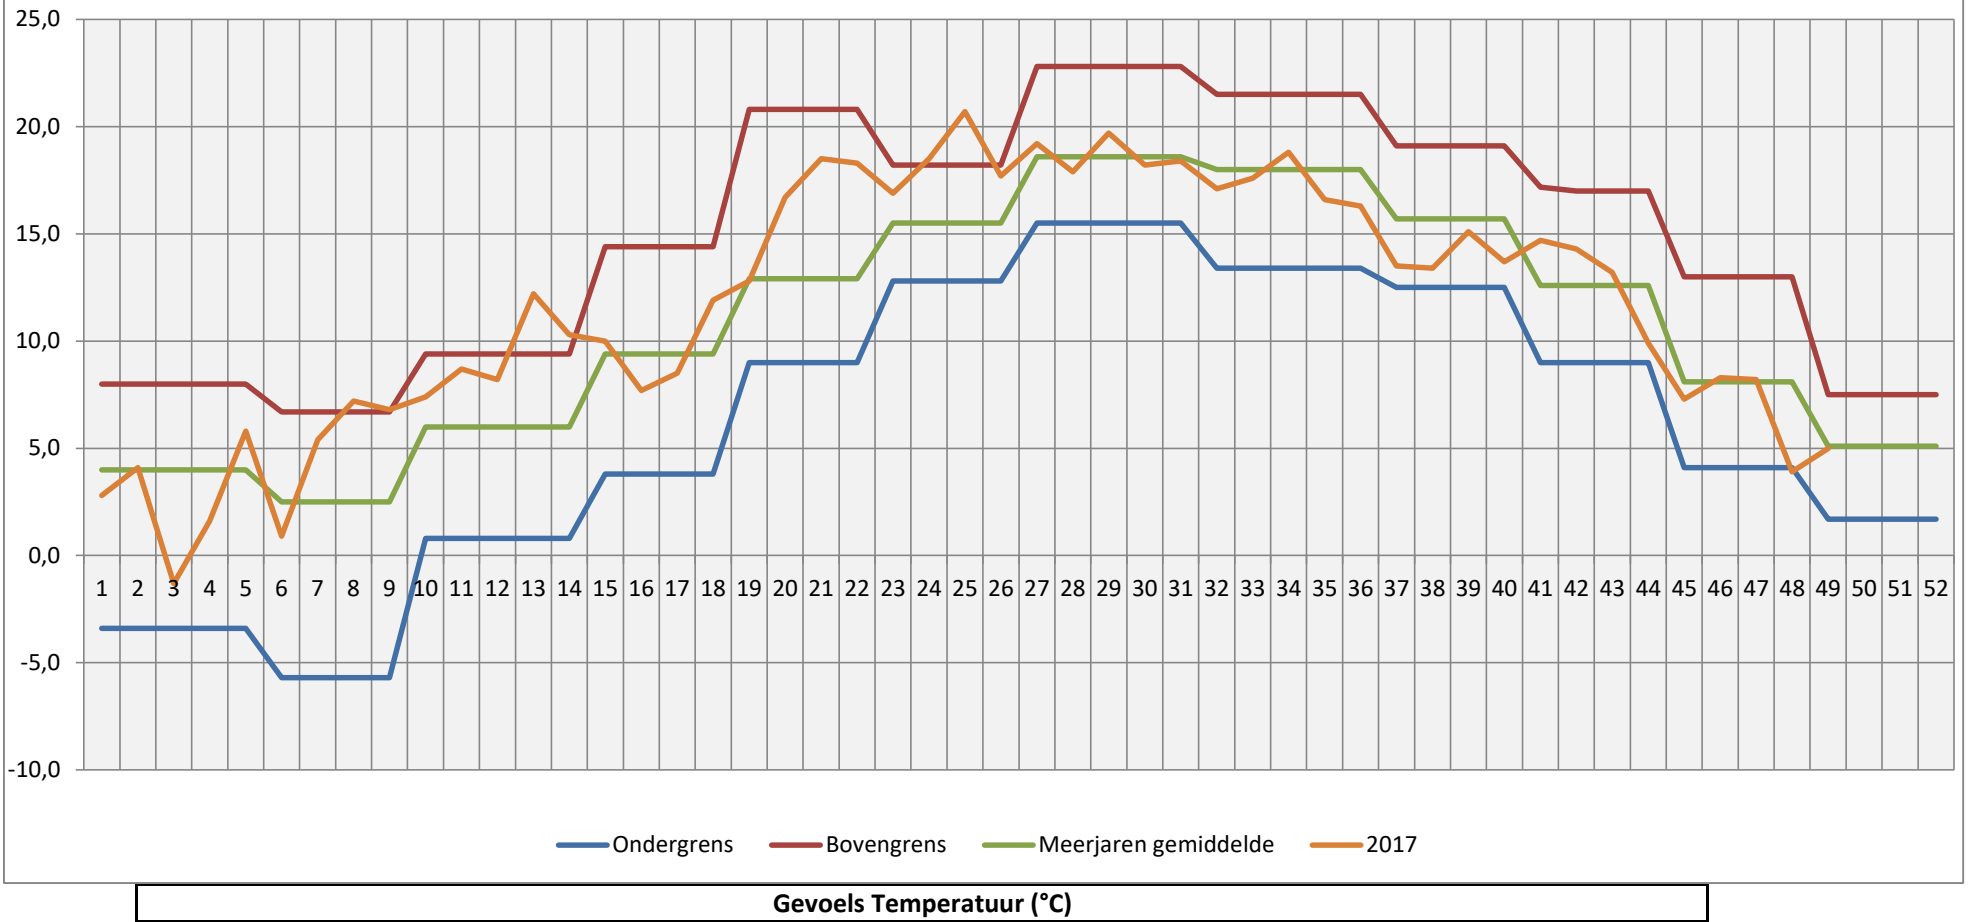

Weers grafiek weekgemiddelde Haarlemmermeer

Weers grafiek weekgemiddelde Haarlemmermeer

Weers grafiek weekgemiddelde Haarlemmermeer

Weers grafiek weekgemiddelde Haarlemmermeer

Weers grafiek weekgemiddelde Haarlemmermeer

Weers grafiek weekgemiddelde Haarlemmermeer

Weers grafiek weekgemiddelde Haarlemmermeer