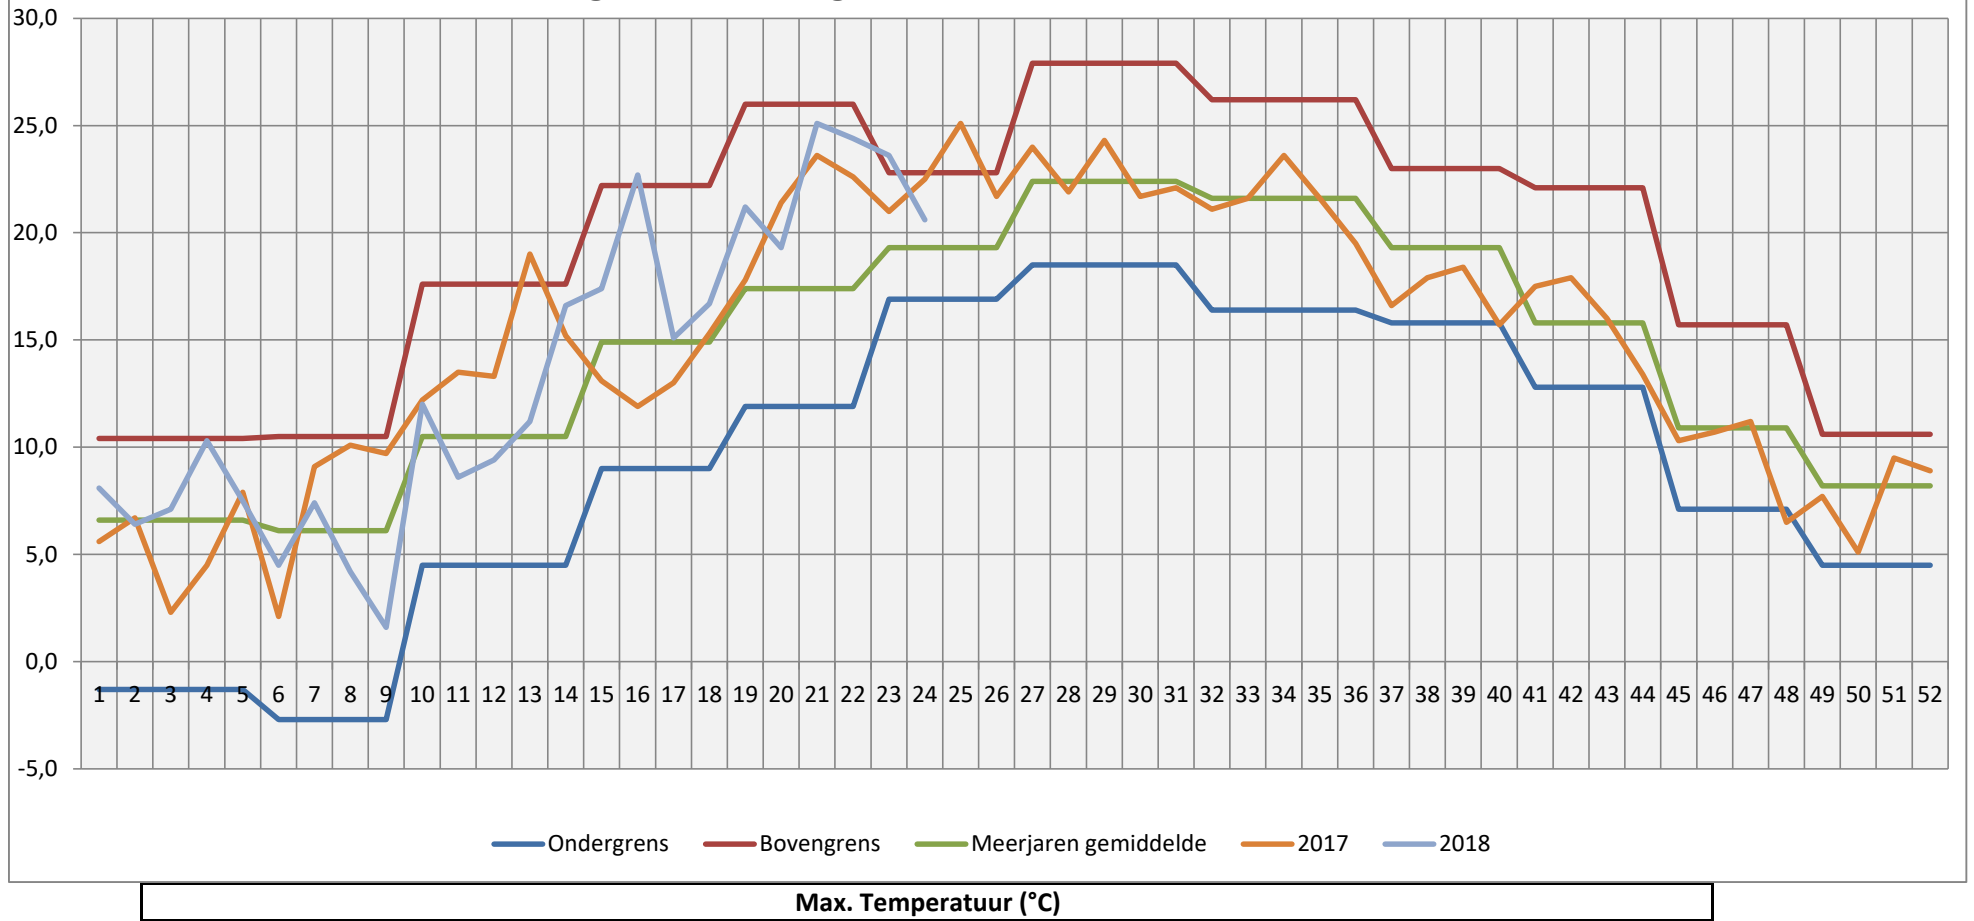

Weers grafiek weekgemiddelde Haarlemmermeer

Weers grafiek weekgemiddelde Haarlemmermeer

Weers grafiek weekgemiddelde Haarlemmermeer

Weers grafiek weekgemiddelde Haarlemmermeer

Weers grafiek weekgemiddelde Haarlemmermeer

Weers grafiek weekgemiddelde Haarlemmermeer

Weers grafiek weekgemiddelde Haarlemmermeer