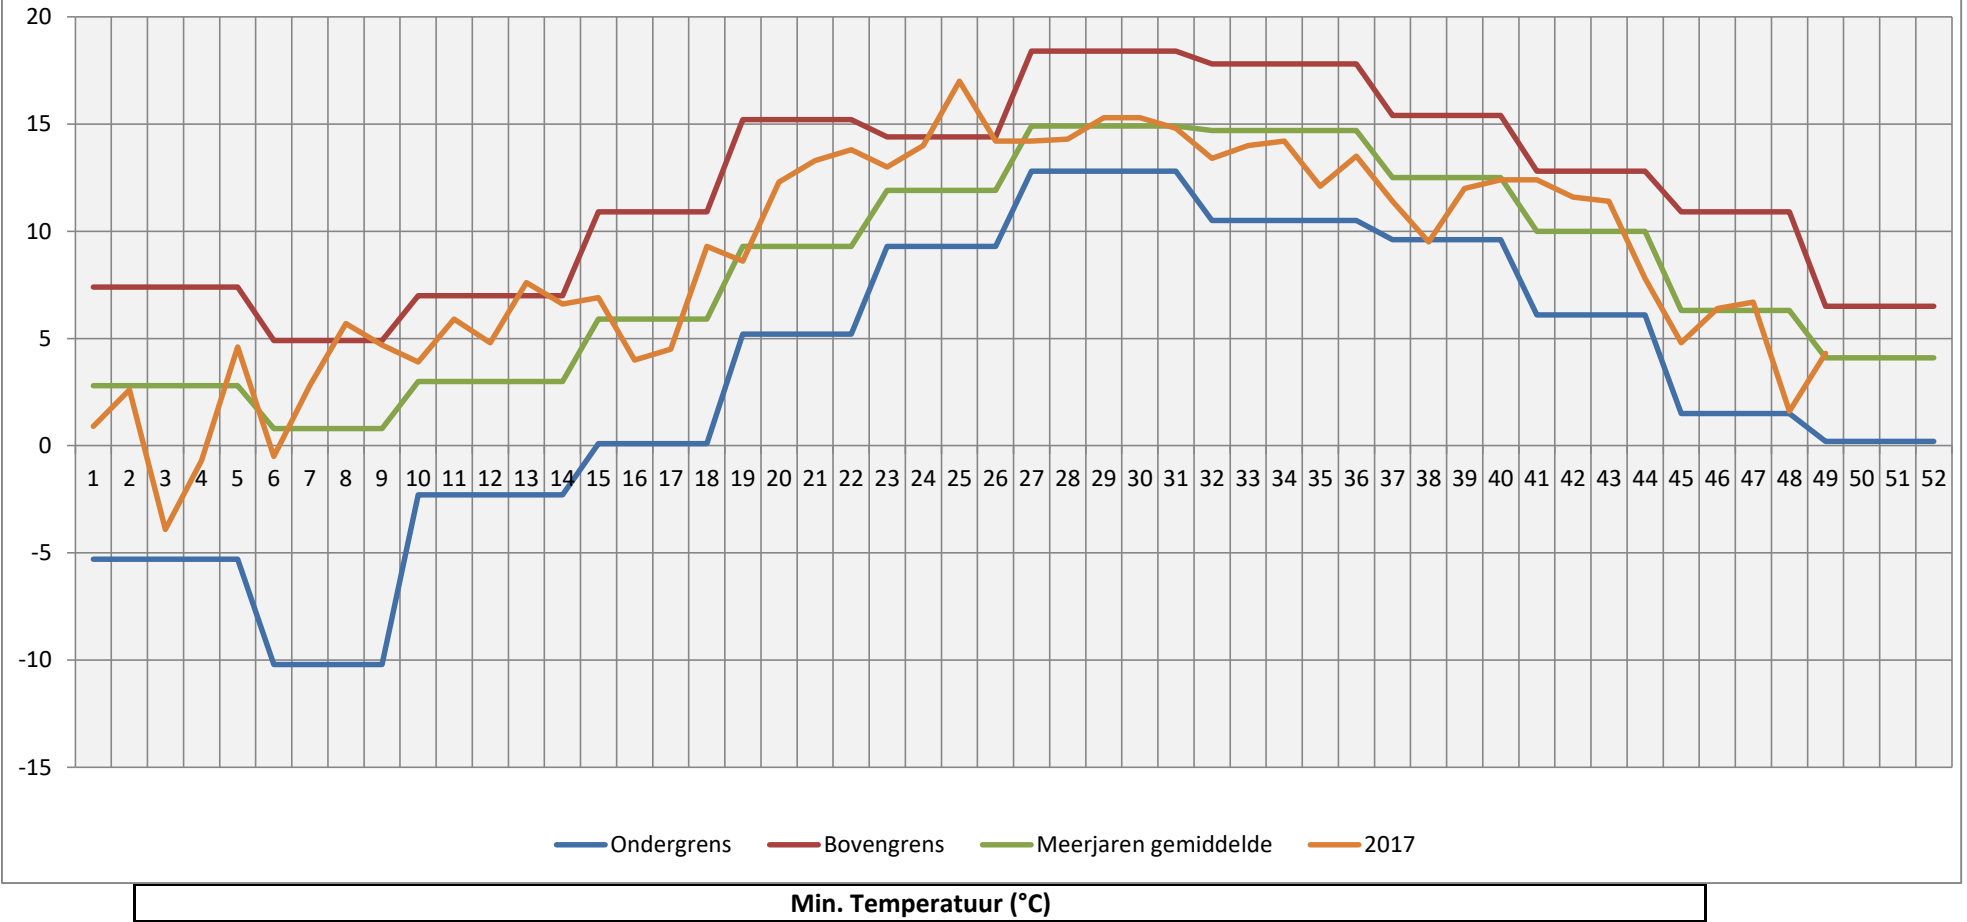

Weers grafiek weekgemiddelde Haarlemmermeer

Weers grafiek weekgemiddelde Haarlemmermeer

Weers grafiek weekgemiddelde Haarlemmermeer

Weers grafiek weekgemiddelde Haarlemmermeer

Weers grafiek weekgemiddelde Haarlemmermeer

Weers grafiek weekgemiddelde Haarlemmermeer

Weers grafiek weekgemiddelde Haarlemmermeer