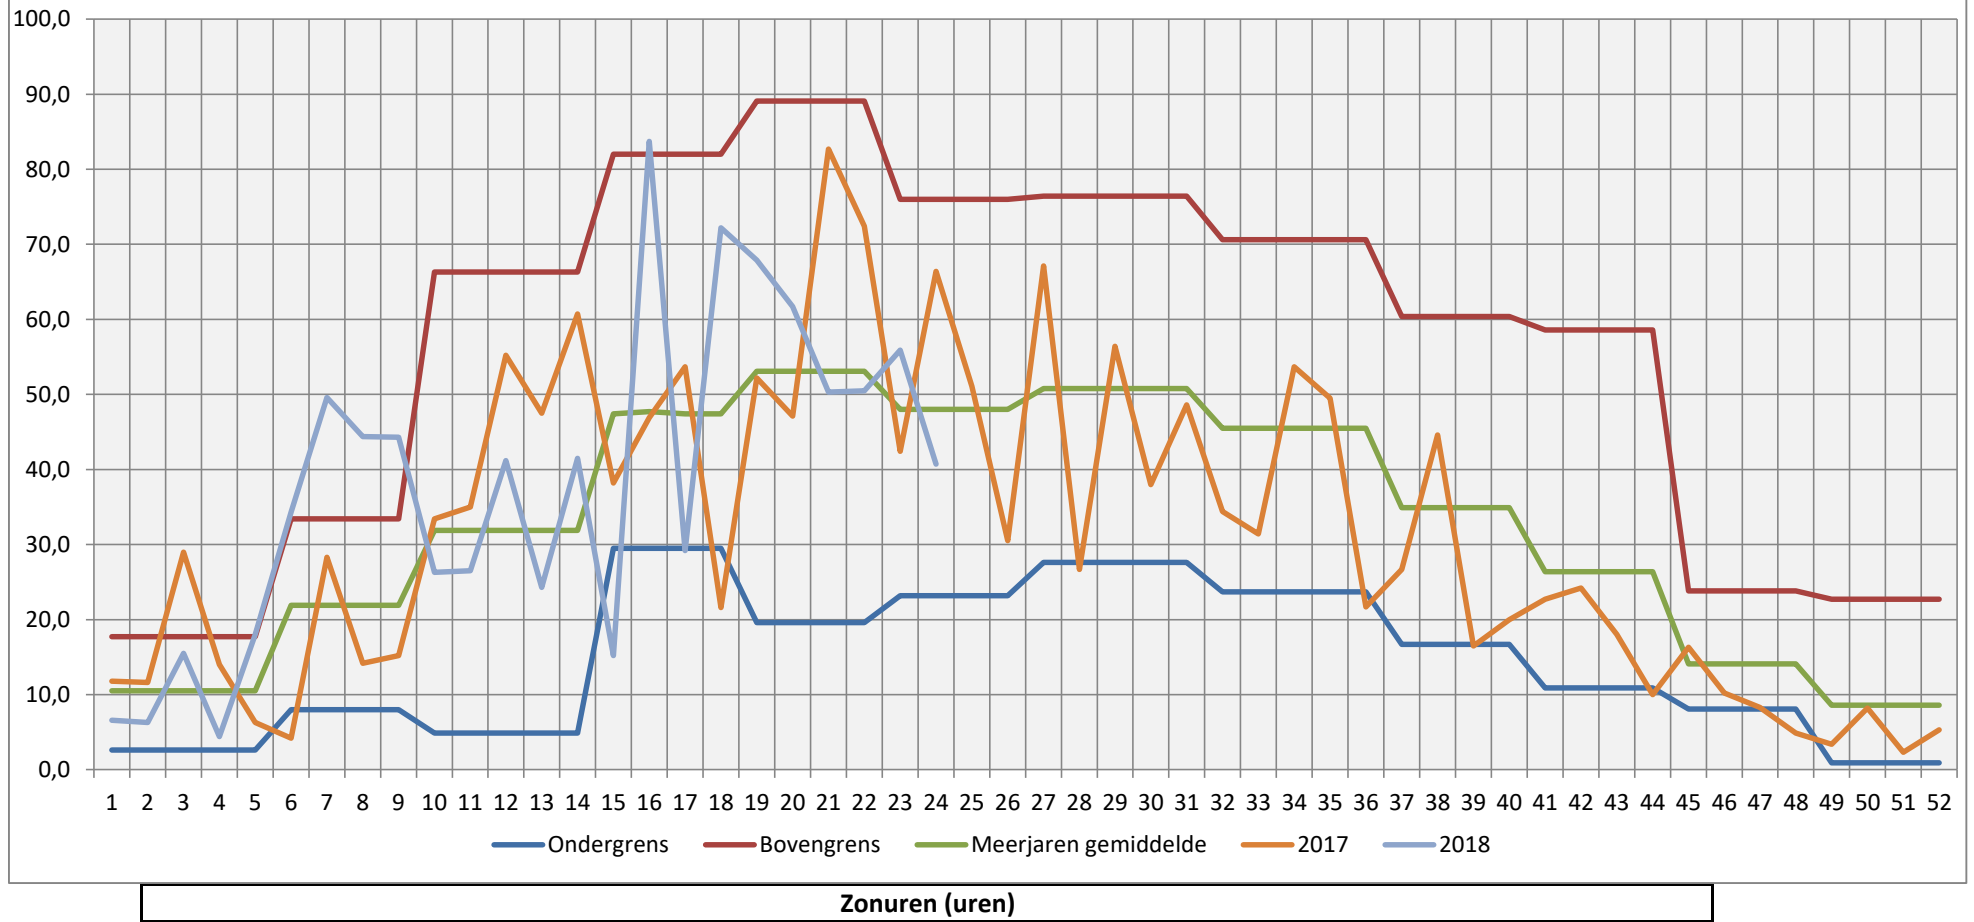

Weers grafiek weekgemiddelde Haarlemmermeer

Weers grafiek weekgemiddelde Haarlemmermeer

Weers grafiek weekgemiddelde Haarlemmermeer

Weers grafiek weekgemiddelde Haarlemmermeer

Weers grafiek weekgemiddelde Haarlemmermeer

Weers grafiek weekgemiddelde Haarlemmermeer

Weers grafiek weekgemiddelde Haarlemmermeer