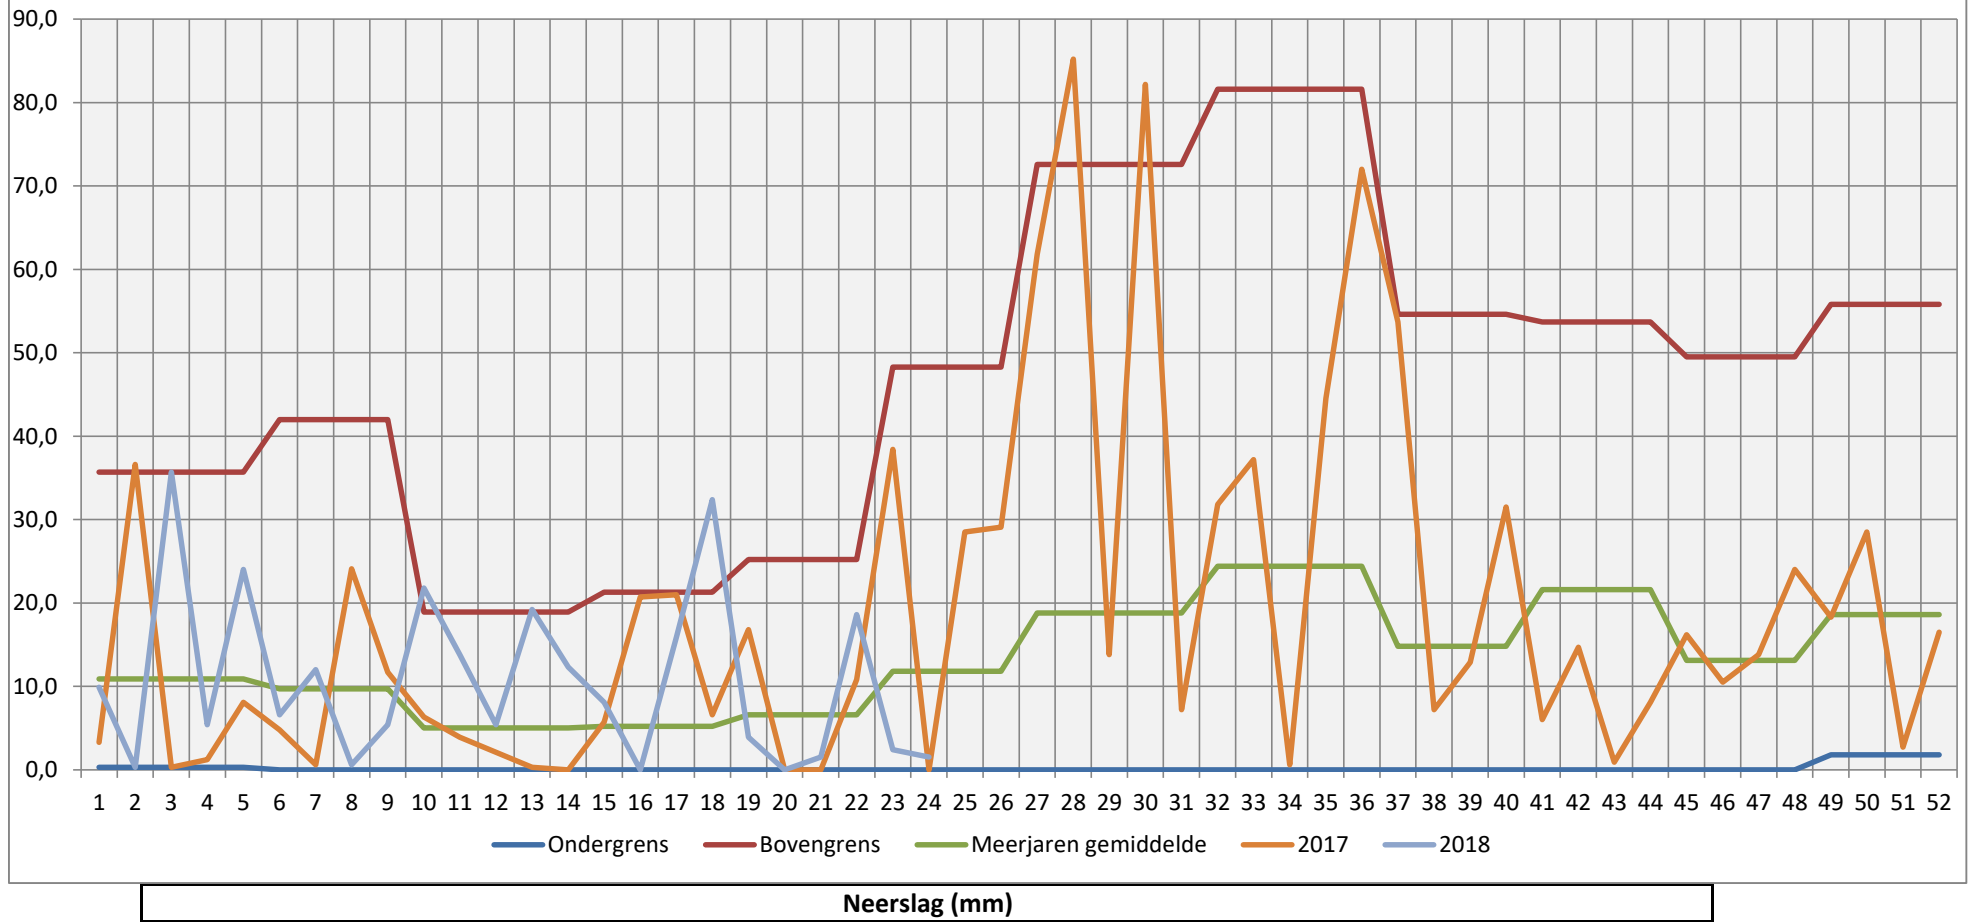

Weers grafiek weekgemiddelde Haarlemmermeer

Weers grafiek weekgemiddelde Haarlemmermeer

Weers grafiek weekgemiddelde Haarlemmermeer

Weers grafiek weekgemiddelde Haarlemmermeer

Weers grafiek weekgemiddelde Haarlemmermeer

Weers grafiek weekgemiddelde Haarlemmermeer

Weers grafiek weekgemiddelde Haarlemmermeer