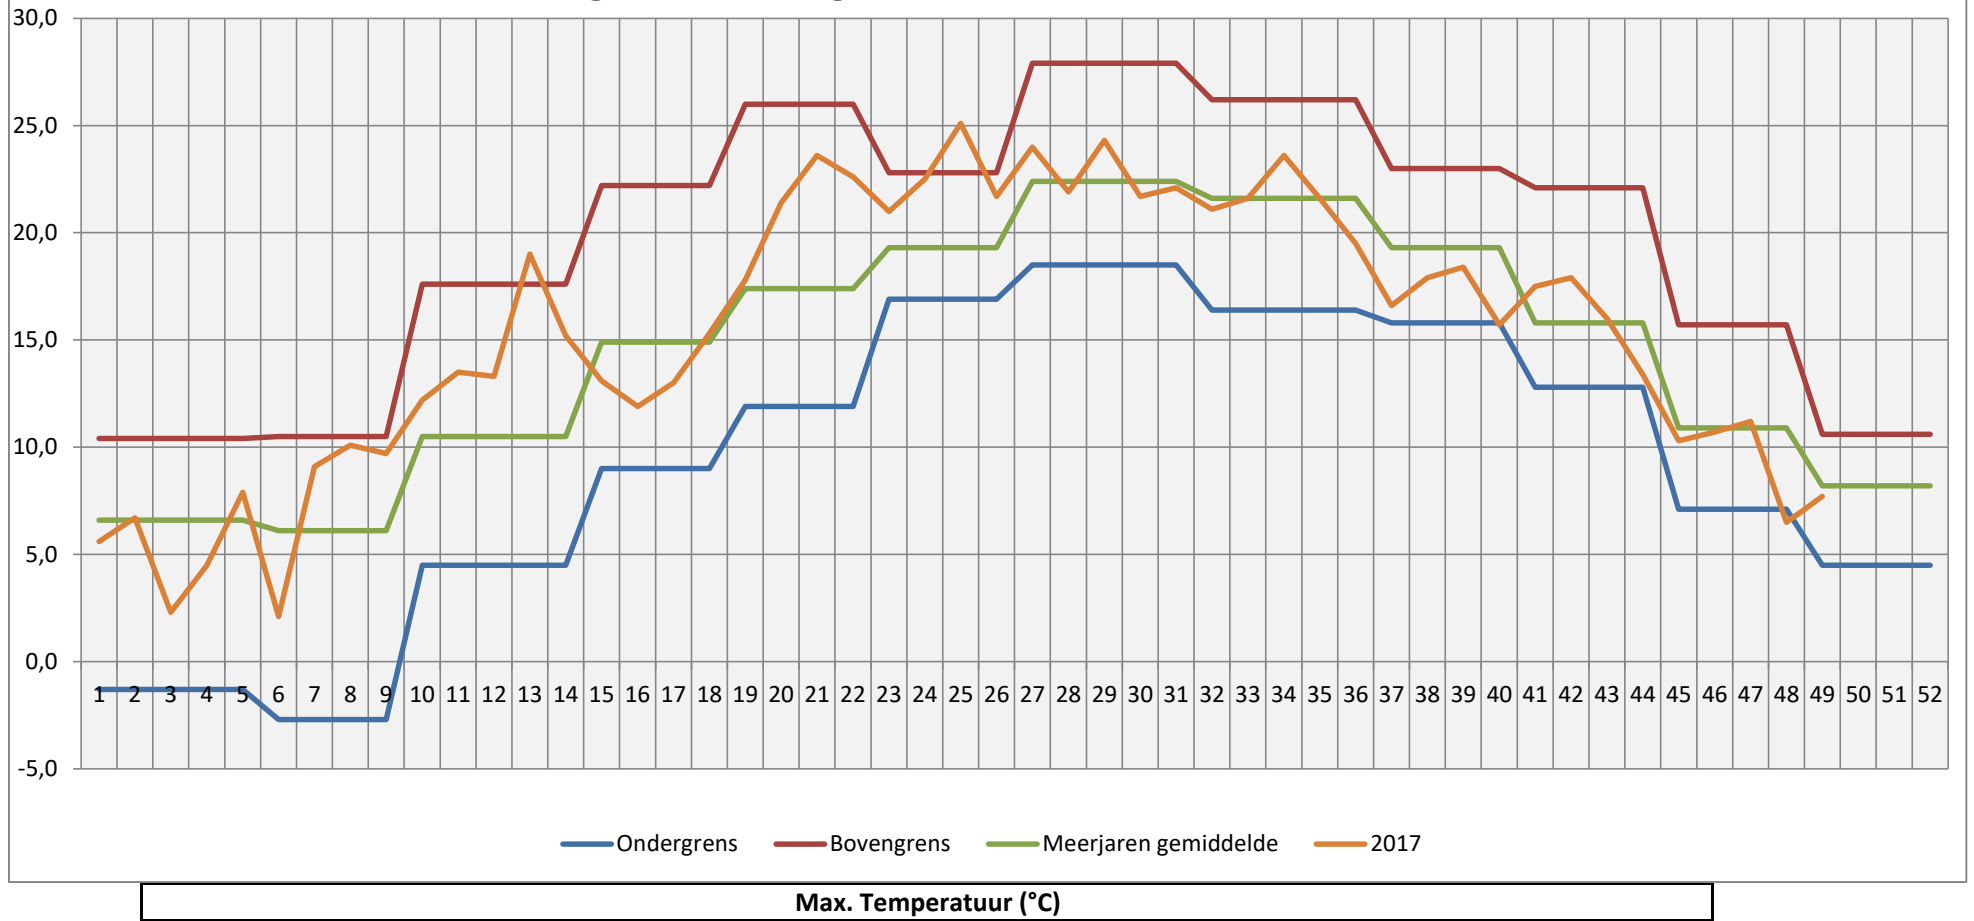

Weers grafiek weekgemiddelde Haarlemmermeer

Weers grafiek weekgemiddelde Haarlemmermeer

Weers grafiek weekgemiddelde Haarlemmermeer

Weers grafiek weekgemiddelde Haarlemmermeer

Weers grafiek weekgemiddelde Haarlemmermeer

Weers grafiek weekgemiddelde Haarlemmermeer

Weers grafiek weekgemiddelde Haarlemmermeer