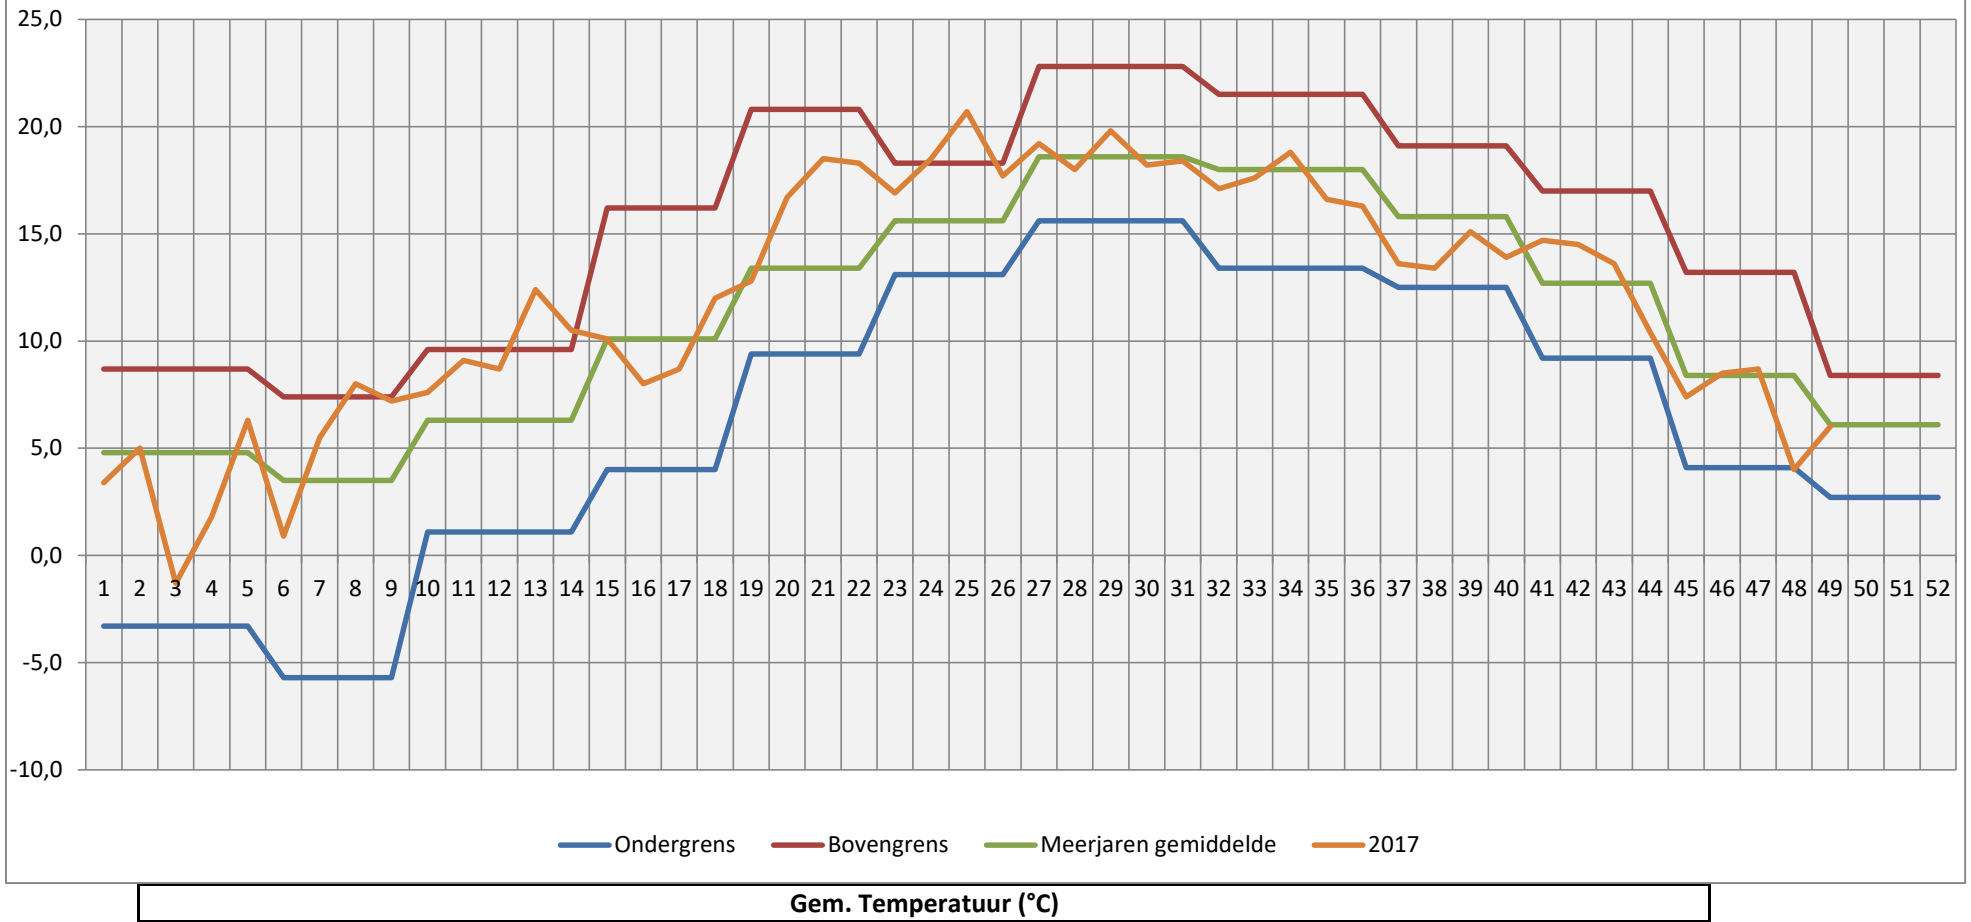

Weers grafiek weekgemiddelde Haarlemmermeer

Weers grafiek weekgemiddelde Haarlemmermeer

Weers grafiek weekgemiddelde Haarlemmermeer

Weers grafiek weekgemiddelde Haarlemmermeer

Weers grafiek weekgemiddelde Haarlemmermeer

Weers grafiek weekgemiddelde Haarlemmermeer

Weers grafiek weekgemiddelde Haarlemmermeer